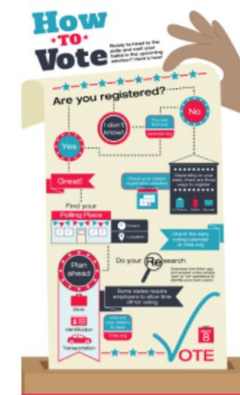

Enska, Pólska

Verkefni sveitarfélagsins
Má ég kjósa
Hvar kys ég(tengill)
Er ég á kjörskrá(tengill)
Hvernig kys ég
Stefnumál
stjórnmalaflokka(tengill)