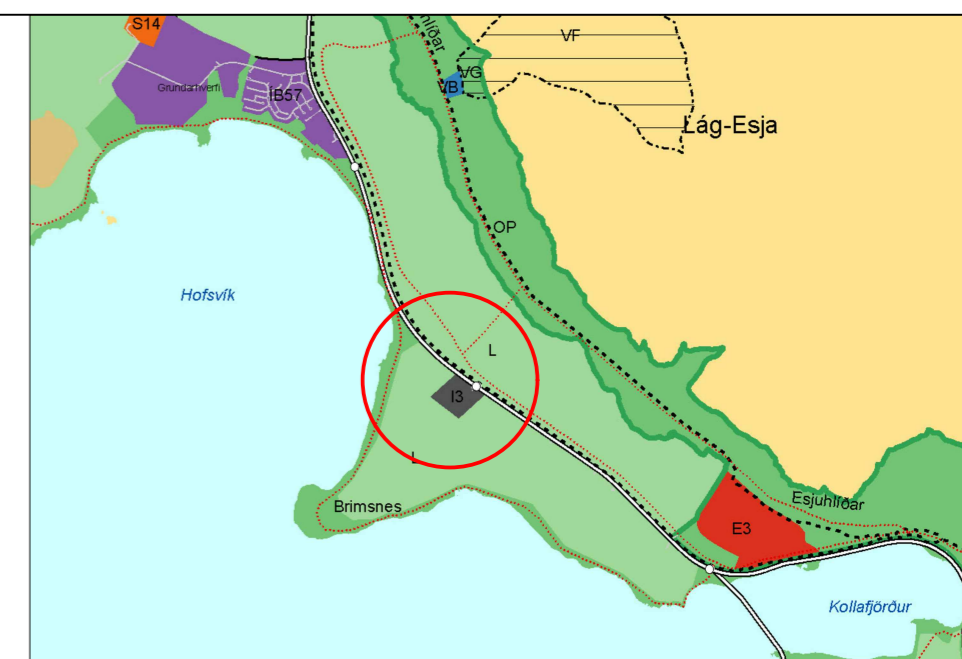

### Greinargerð

Markmið: Vegna nýs deiliskipulags fyrir Vesturlandsveg er afmörkun deiliskipulags Saltvíkur færð í suðvestur fjær Vesturlandsvegi og miðast við veghelgun Vesturlandsvegur. Einnig færirst vegtenging við Vesturlandsveg inn á hliðarveg.

Verið er að fækka vegtengingum við Vesturlandsveg til að bæta öryggi vegarins og í staðinn verða gerðir hliðarvegir sem tengjast hringtorgum. Ný vegtenging fyrir Saltvík tengist því hliðarvegi sem liggur til suðausturs að hringtorgi við Móa. Þar sem núverandi vegtenging er er gert ráð fyrir undirgöngum fyrir gangandi, hjólandi og ríðandi.