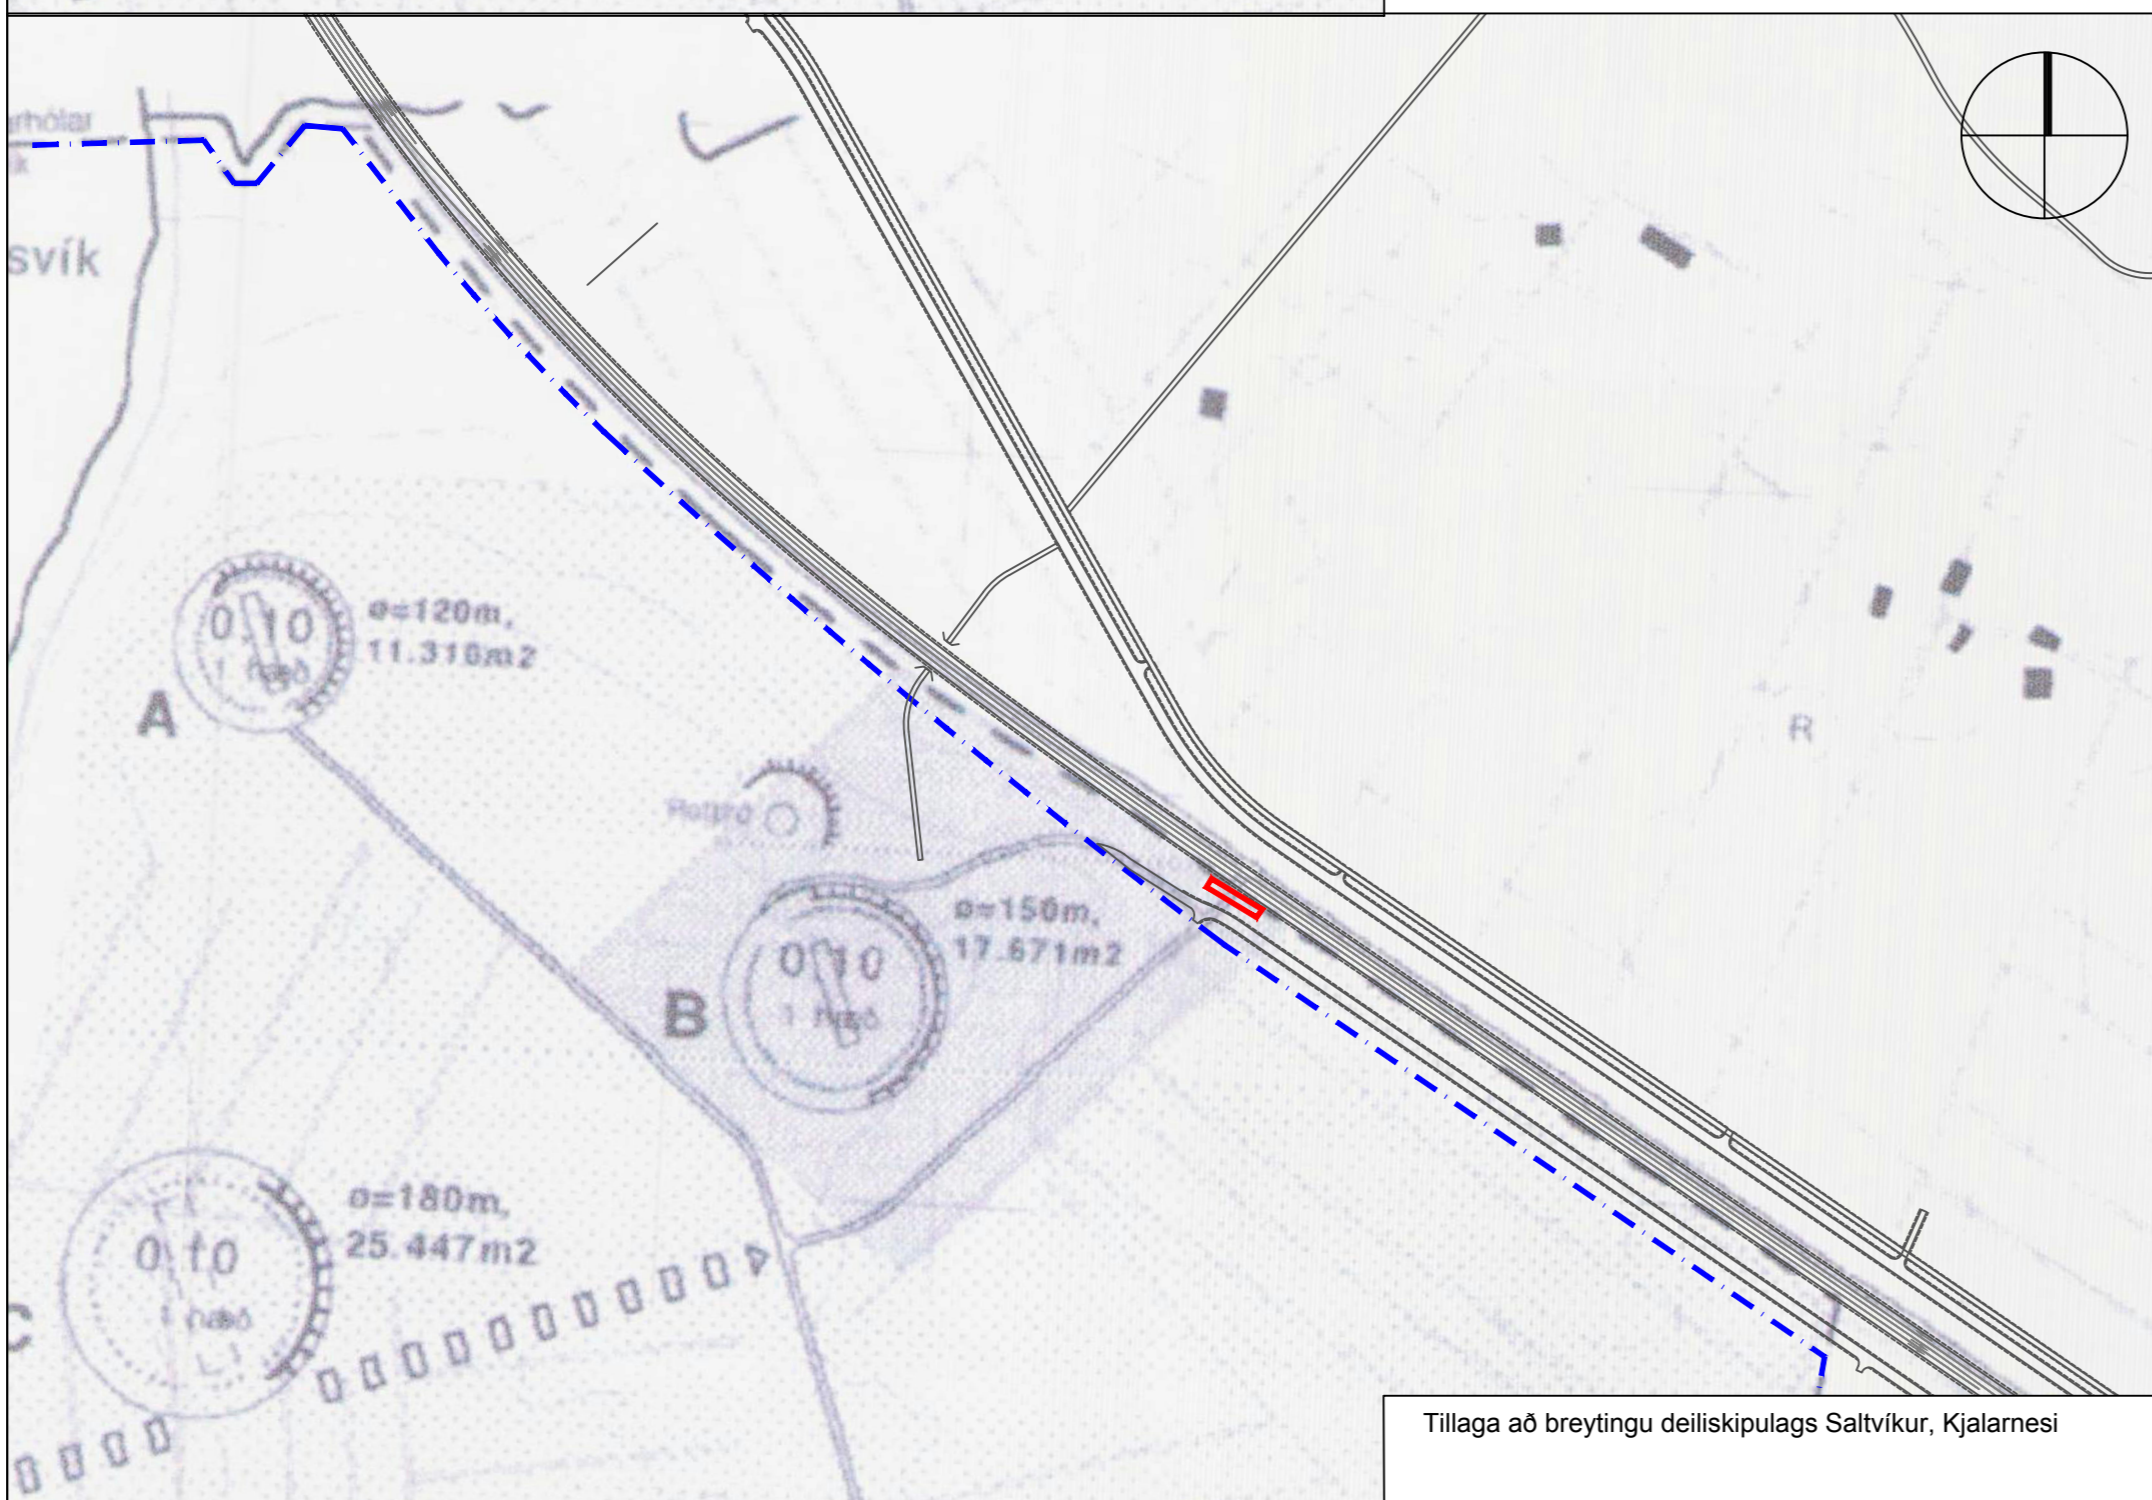

Gildandi deiliskipulag Saltvíkur, Kjalarnesi, staðfest upphaflega í B-deild 27.10.1998, síðar breytt 10.06.2011 og 4 sinnum eftir það, sjá nánar í greinargerð.

Tillaga að breytingu deiliskipulags Saltvíkur, Kjalarnesi

### Greinargerð

Markmið: Vegna nýs deiliskipulags fyrir Vesturlandsveg er afmörkun deiliskipulags Saltvíkur færð í suðvestur fjær Vesturlandsvegi og miðast við veghelgun Vesturlandsvegur. Einnig færirst vegtenging við Vesturlandsveg inn á hliðarveg.

Engin greinargerð var með upphaflegum uppdrætti og afmörkun skipulagsins því aðeins á uppdrætti. Breytingar sem gerðar hafa verið eftir breytinguna 10.06.2011 eru staðfestar í B deild 26.11.2012, 10.09.2013, 22.08.2014 og 29.06.2016. Engin þessara breytinga eftir 2011 sýna afmörkun alls skipulagsins meðfram Vesturlandsvegi og því er uppdrátturinn frá 2011 notaður.

Verið er að fækka vegtengingum við Vesturlandsveg til að bæta öryggi vegarins og í staðinn verða gerðir hliðarvegir sem tengjast hringtorgum. Ný vegtenging fyrir Saltvík tengist því hliðarvegi sem liggur til suðausturs að hringtorgi við Móa. Þar sem núverandi vegtenging er er gert ráð fyrir undirgöngum fyrir gangandi, hjólandi og ríðandi.