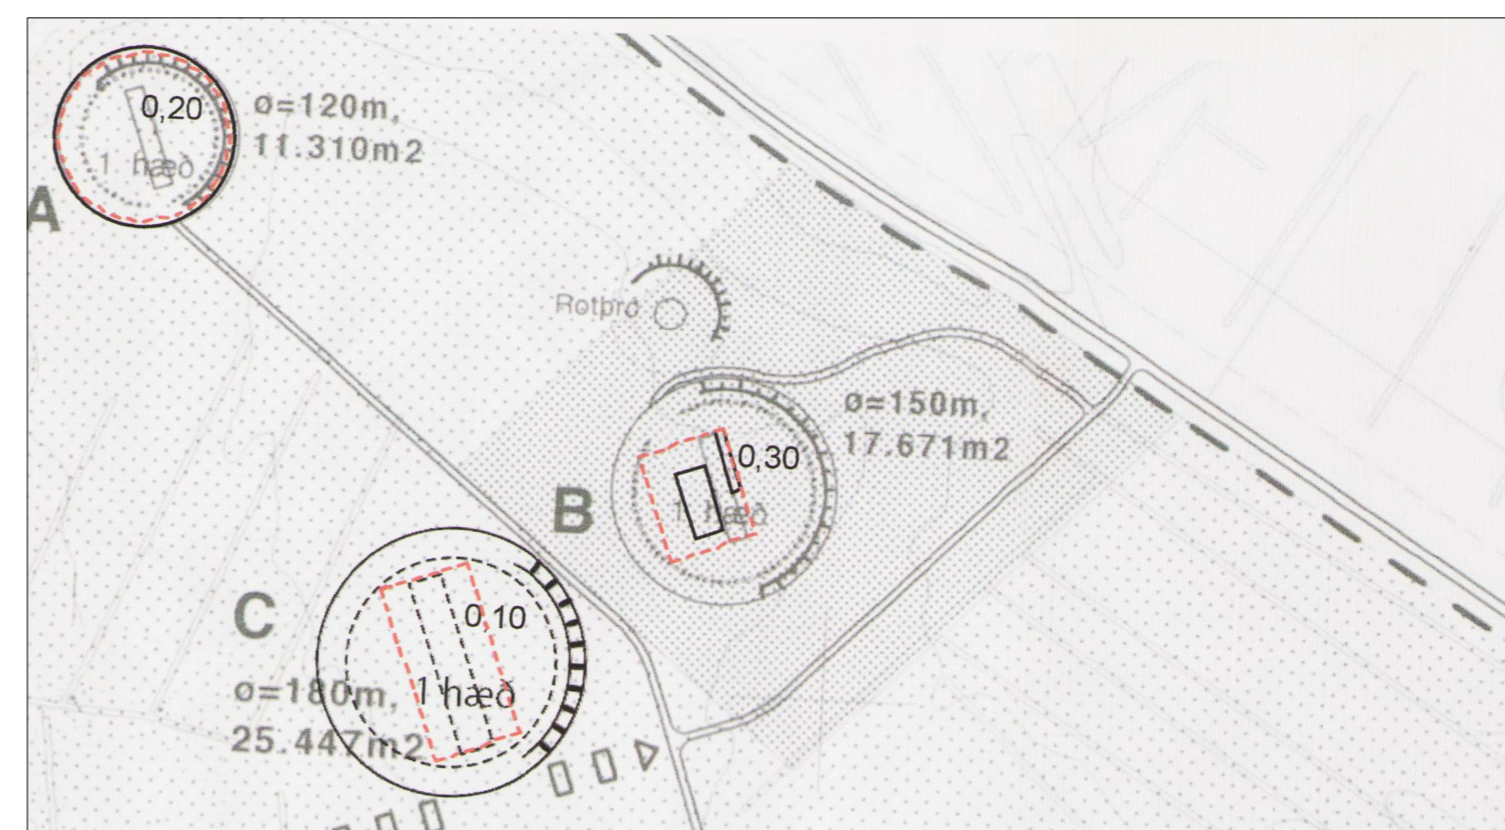

Gildandi deiliskipulag Saltvíkur, Kjalarnesi staðfest í B-deild 29.06.2016

Deiliskipulagsbreyting þessi sem fengið hefur meðferð í samræmi við ákvæði 2. mgr. 43. gr. skipulagslaga nr. 123/2010 var samþykkt í

þann _____ 20__ og í _____ þann _____ 20__.
Tillagan var auglýst frá _____
20__ með athugasemdafresti til _____ 20__.

Auglýsing um gildistöku breytingarinnar var birt í B-deild Stjórnartíðinda þann _____ 20__.

Skýringar

Gildandi deiliskipulagsmörk

Ný deiliskipulagsmörk

Lokun vegtengingar

Reykjavík – Saltvík, Kjalarnesi
Deiliskipulagsbreyting – Tillaga
Breytt afmörkun og færsla vegtengingar

KVARDI-A2:	1:5000	TEIKN NR:	
DAGS:	06.03.2018	HANNAD:	FK
FLOKKUR:	0000-reyk-A	TEIKNAD:	HN
SKRÁ:	17178-Saltvík-dskbr	VERKNR:	17178