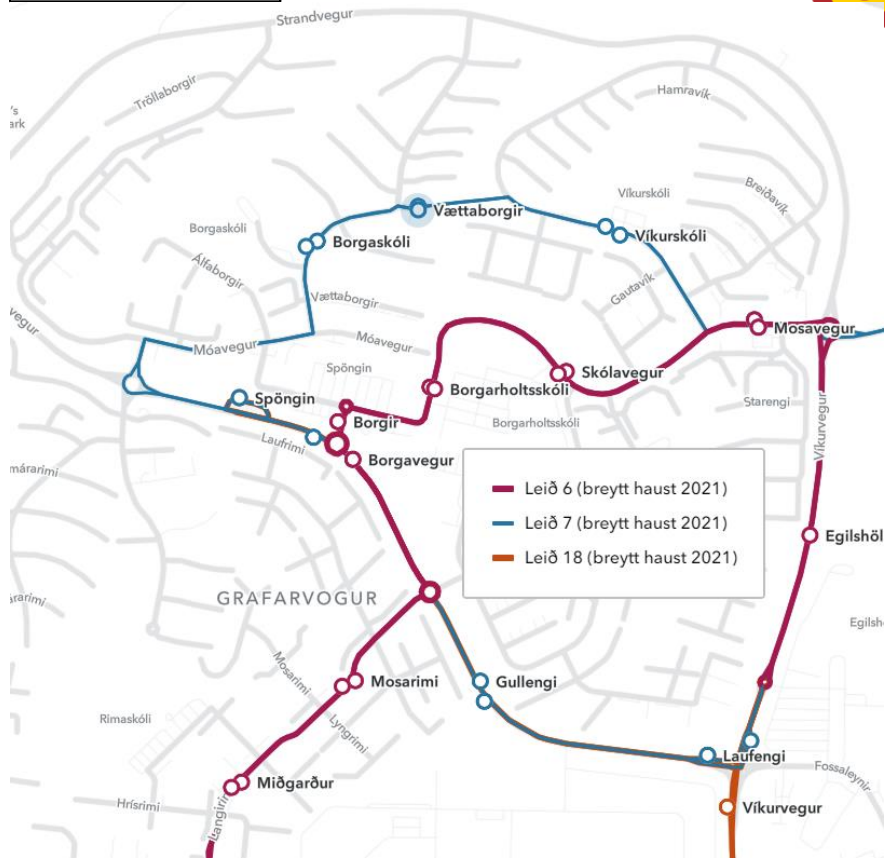

Eftir breytingar