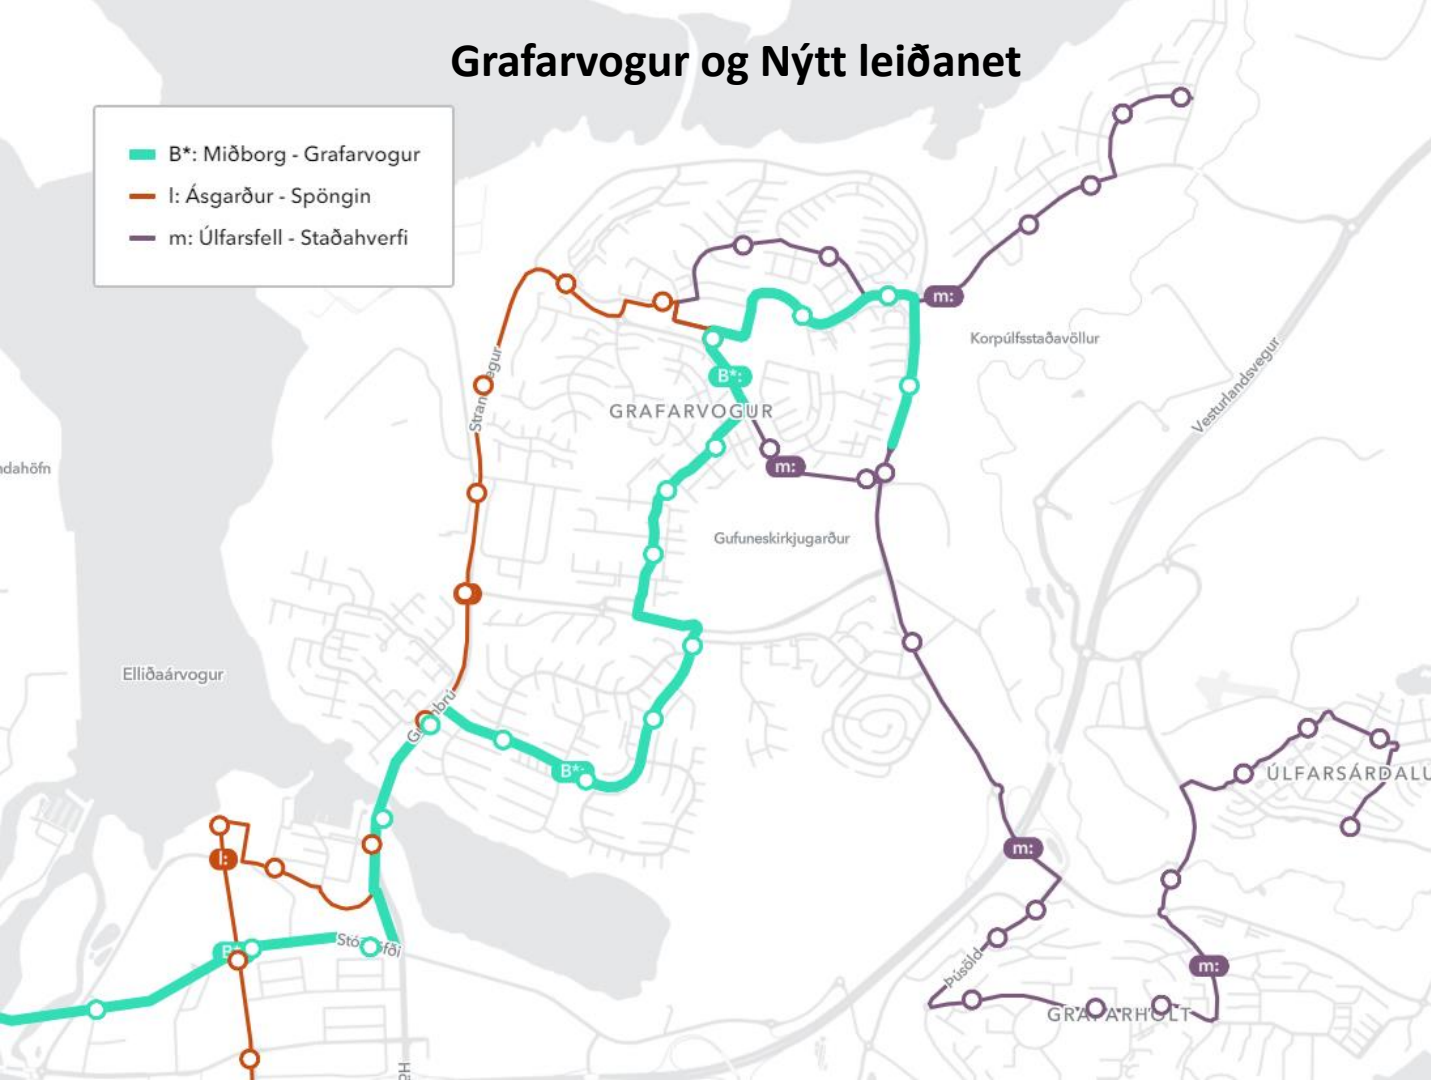

# Grafarvogur

- Haustið 2020 voru gerðar breytingar á grunnskólum í Grafarvogi.
- Nemendur í Staðahverfi sækja nú skóla í Engjaskóla og Víkurskóla.
- Reykjavíkurborg óskaði eftir tillögu frá Strætó til að bæta þjónustu fyrir nemendur í Staðahverfi.
- Samhliða var hugað að breytingum sem samræmast Nýju leiðaneti.

# Nýtt leiðanet

- **Nýtt leiðanet** er heildstætt framtíðarskipulag almenningsgangna á höfuðborgarsvæðinu, þar með talið borgarlínuleiða.
- Það má segja að Nýtt leiðanet sé nokkurs konar aðalskipulag leiðakerfisins til ársins 2034.

# Leiðir í Grafarvogi fyrir breytingu (utan 24 og 31)

- Leið 6 (sumar 2021)
- Leið 7 (sumar 2021)
- Leið 18 (sumar 2021)

--- Leið 7 (breytt haust 2021)  
— Leið 7 (sumar 2021)

Leið 7 ekur nú Mosaveg, beygir inn Hamravík og að Vættaborgum, beygir við Móaveg og þaðan inn á Borgaveg og endar við Egilshöll.

Þessi breyting samræmist jafnframt tillögum í Nýju leiðaneti.

- Ný leið 7 eður svipaða akstursleið og leið 18 gerði áður.
- Því var leið 18 breytt þ.a hún aki ekki um norður Grafarvog heldur aki að Egilshöll og þaðan beint í Spöng.
- Leið 18 var ein lengsta leið Strætó og hafði verið í tímaþröng undanfarin misseri.
- Með þessari breytingu gefst betra tækifæri til nýtingar á rafmagnsvögnum og eykur stundvísi leiðar.
- Minnkar krók fyrir farþega sem ekki eiga leið um Borgir eða Víkurhverfi
- Samræmist Nýju leiðaneti