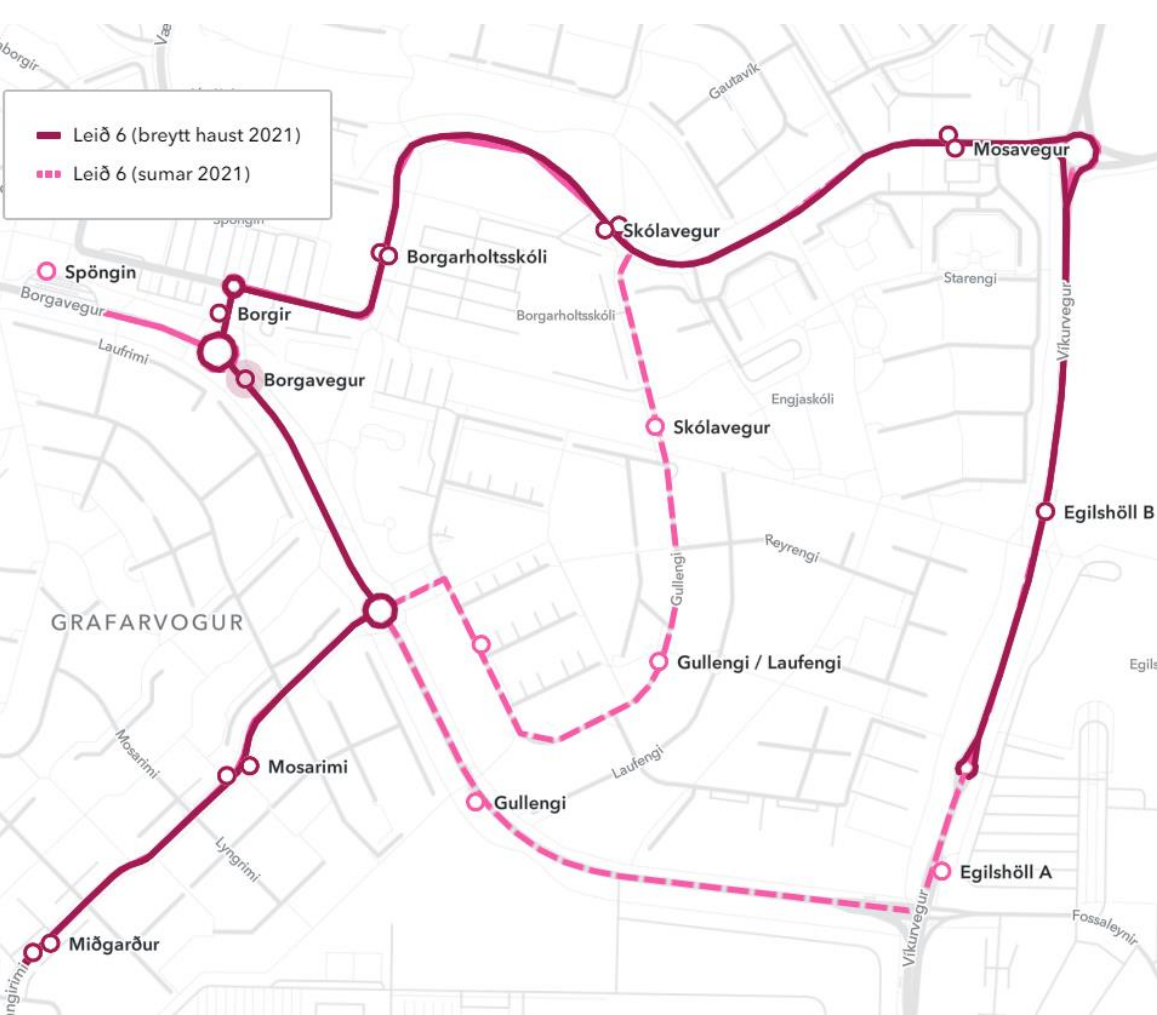

# Leiðir í Grafarvogi fyrir breytingu (utan 24 og 31)

- Leið 6 (sumar 2021)
- Leið 7 (sumar 2021)
- Leið 18 (sumar 2021)

--- Leið 7 (breytt haust 2021)  
— Leið 7 (sumar 2021)

Leið 7 ekur nú Mosaveg, beygir inn Hamravík og að Vættaborgum, beygir við Móaveg og þaðan inn á Borgaveg og endar við Egilshöll.

Þessi breyting samræmist jafnframt tillögum í Nýju leiðaneti.

- Ný leið 7 eður svipaða akstursleið og leið 18 gerði áður.
- Því var leið 18 breytt þ.a hún aki ekki um norður Grafarvog heldur aki að Egilshöll og þaðan beint í Spöng.
- Leið 18 var ein lengsta leið Strætó og hafði verið í tímaþröng undanfarin misseri.
- Með þessari breytingu gefst betra tækifæri til nýtingar á rafmagnsvögnum og eykur stundvísi leiðar.
- Minnkar krók fyrir farþega sem ekki eiga leið um Borgir eða Víkurhverfi
- Samræmist Nýju leiðaneti

- Borgirnar eru að mestu allar innan 400 m radíus frá stoppistöð þar sem leið 7 stoppar fyrir utan hluta af Dofraborgum sem eru við jaðar 400 m radíussins.

- Áður ók leið 6 ekki eins í báðar áttir. Leið 6 ekur nú eins í báðar áttir eftir breytingu
- Betri þjónusta við Egilshöll
- Einkabílar hafa verið að aka sérstakan strætóveg við Skólaveg. Með breytingunni er ekki lengur þörf á þessum strætóvegi og hægt að loka honum.
- Samræmist akstursleið Borgarlínuleiðar B – breytingar í átt að Nýju leiðaneti.