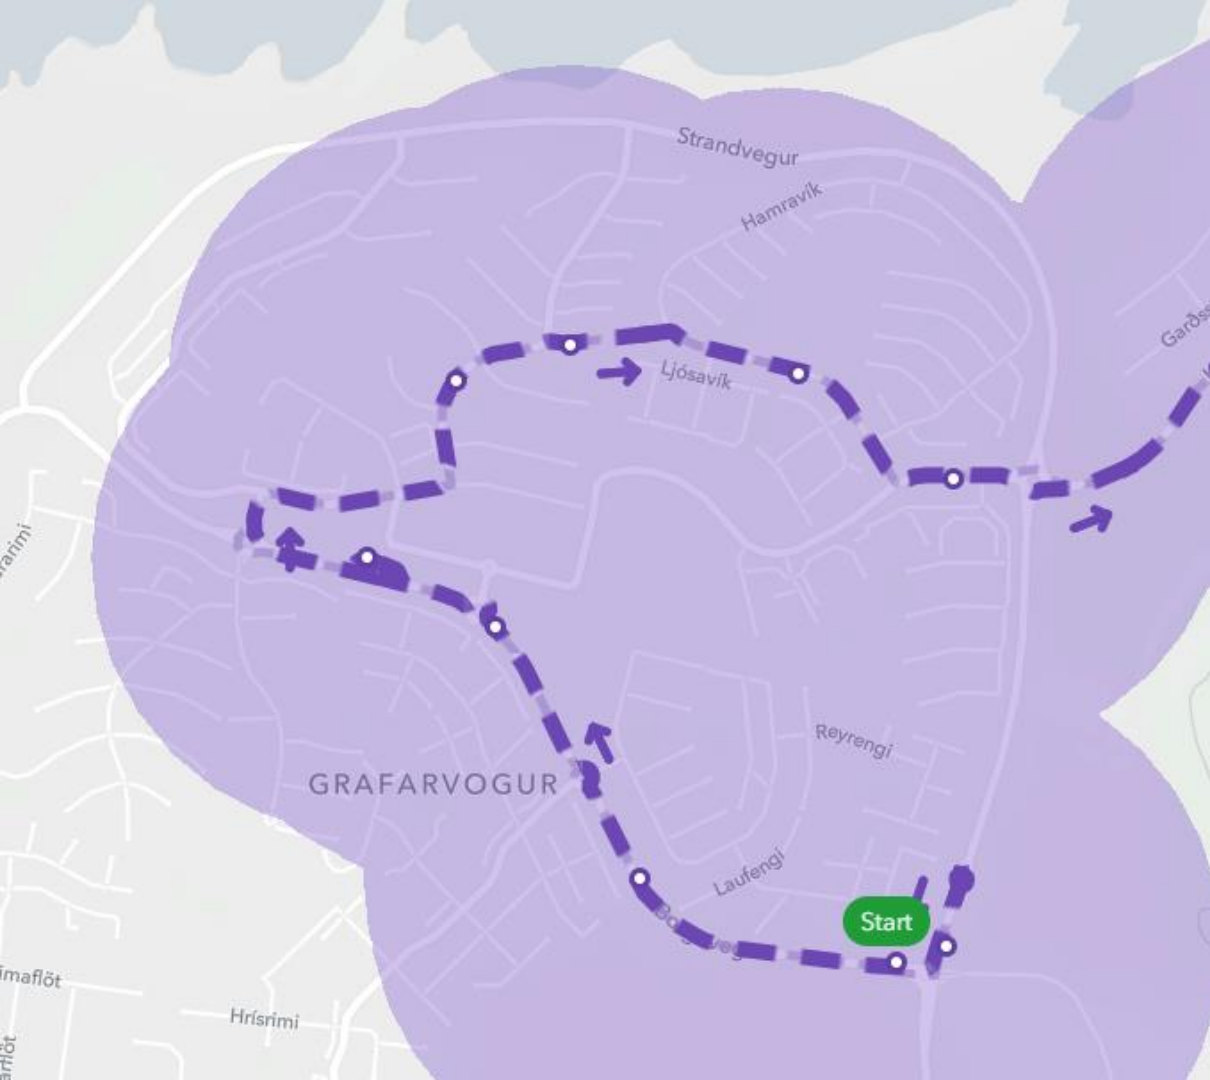

# Grafarvogur og Nýtt leiðanet

- B\*: Miðborg - Grafarvogur
- I: Ásgarður - Spöngin
- m: Úlfarsfell - Staðahverfi

# Leiðir í Grafarvogi fyrir breytingu (utan 24 og 31)

- Leið 6 (sumar 2021)
- Leið 7 (sumar 2021)
- Leið 18 (sumar 2021)

--- Leið 7 (breytt haust 2021)  
— Leið 7 (sumar 2021)

Leið 7 ekur nú Mosaveg, beygir inn Hamravík og að Vættaborgum, beygir við Móaveg og þaðan inn á Borgaveg og endar við Egilshöll.

Þessi breyting samræmist jafnframt tillögum í Nýju leiðaneti.

- Ný leið 7 eður svipaða akstursleið og leið 18 gerði áður.
- Því var leið 18 breytt þ.a hún aki ekki um norður Grafarvog heldur aki að Egilshöll og þaðan beint í Spöng.
- Leið 18 var ein lengsta leið Strætó og hafði verið í tímaþröng undanfarin misseri.
- Með þessari breytingu gefst betra tækifæri til nýtingar á rafmagnsvögnum og eykur stundvísi leiðar.
- Minnkar krók fyrir farþega sem ekki eiga leið um Borgir eða Víkurhverfi
- Samræmist Nýju leiðaneti

- Borgirnar eru að mestu allar innan 400 m radíus frá stoppistöð þar sem leið 7 stoppar fyrir utan hluta af Dofraborgum sem eru við jaðar 400 m radíussins.

- Áður ók leið 6 ekki eins í báðar áttir. Leið 6 ekur nú eins í báðar áttir eftir breytingu
- Betri þjónusta við Egilshöll
- Einkabílar hafa verið að aka sérstakan strætóveg við Skólaveg. Með breytingunni er ekki lengur þörf á þessum strætóvegi og hægt að loka honum.
- Samræmist akstursleið Borgarlínuleiðar B – breytingar í átt að Nýju leiðaneti.