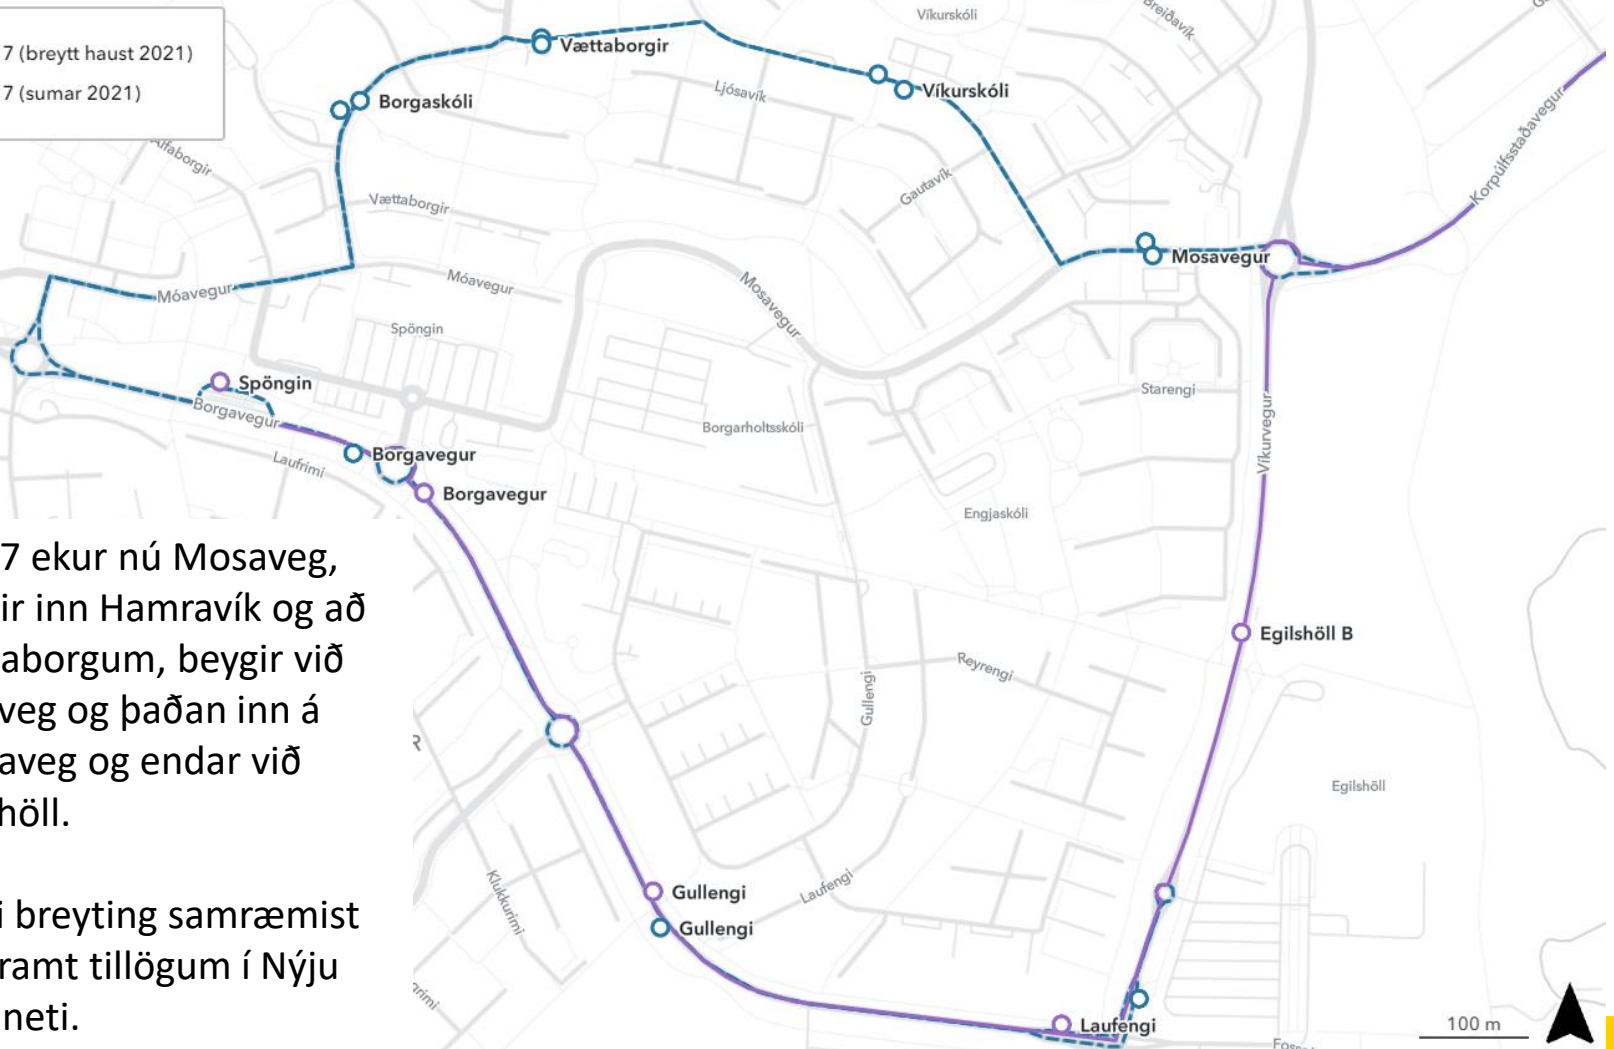

# Nýtt leiðanet

- **Nýtt leiðanet** er heildstætt framtíðarskipulag almenningsgangna á höfuðborgarsvæðinu, þar með talið borgarlínuleiða.
- Það má segja að Nýtt leiðanet sé nokkurs konar aðalskipulag leiðakerfisins til ársins 2034.

# Grafarvogur og Nýtt leiðanet

- B\*: Miðborg - Grafarvogur
- I: Ásgarður - Spöngin
- m: Úlfarsfell - Staðahverfi

# Leiðir í Grafarvogi fyrir breytingu (utan 24 og 31)

- Leið 6 (sumar 2021)
- Leið 7 (sumar 2021)
- Leið 18 (sumar 2021)

--- Leið 7 (breytt haust 2021)  
— Leið 7 (sumar 2021)

Leið 7 ekur nú Mosaveg, beygir inn Hamravík og að Vættaborgum, beygir við Móaveg og þaðan inn á Borgaveg og endar við Egilshöll.

Þessi breyting samræmist jafnframt tillögum í Nýju leiðaneti.

- Ný leið 7 eður svipaða akstursleið og leið 18 gerði áður.
- Því var leið 18 breytt þ.a hún aki ekki um norður Grafarvog heldur aki að Egilshöll og þaðan beint í Spöng.
- Leið 18 var ein lengsta leið Strætó og hafði verið í tímaþröng undanfarin misseri.
- Með þessari breytingu gefst betra tækifæri til nýtingar á rafmagnsvögnum og eykur stundvísi leiðar.
- Minnkar krók fyrir farþega sem ekki eiga leið um Borgir eða Víkurhverfi
- Samræmist Nýju leiðaneti