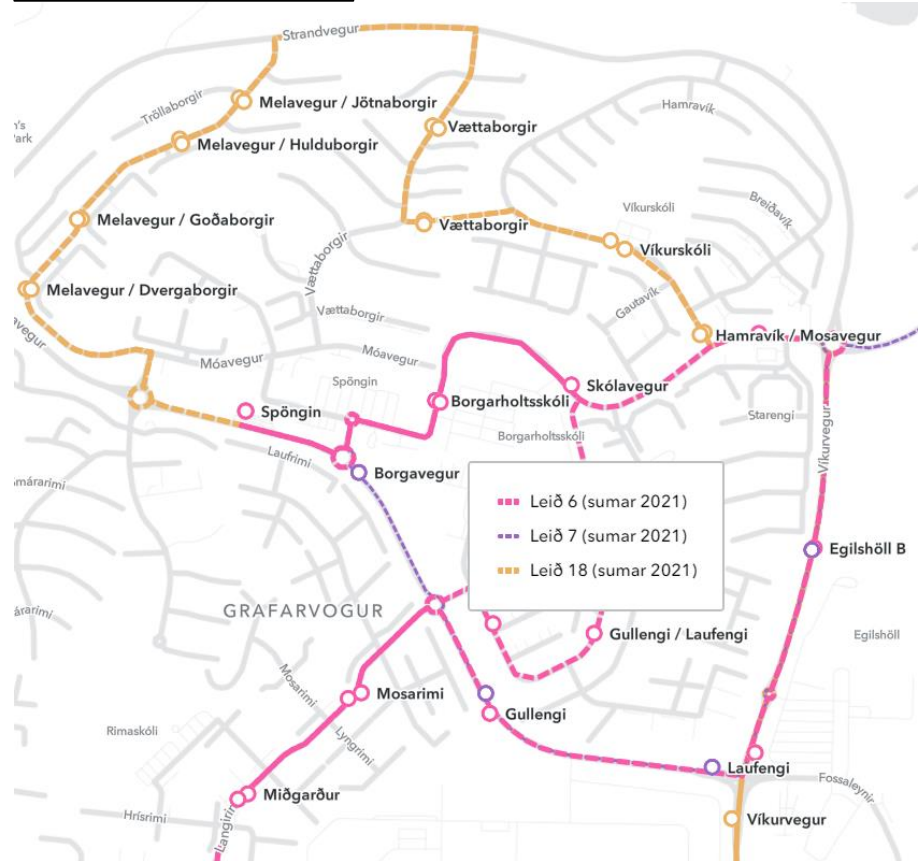

Fyrir breytingu