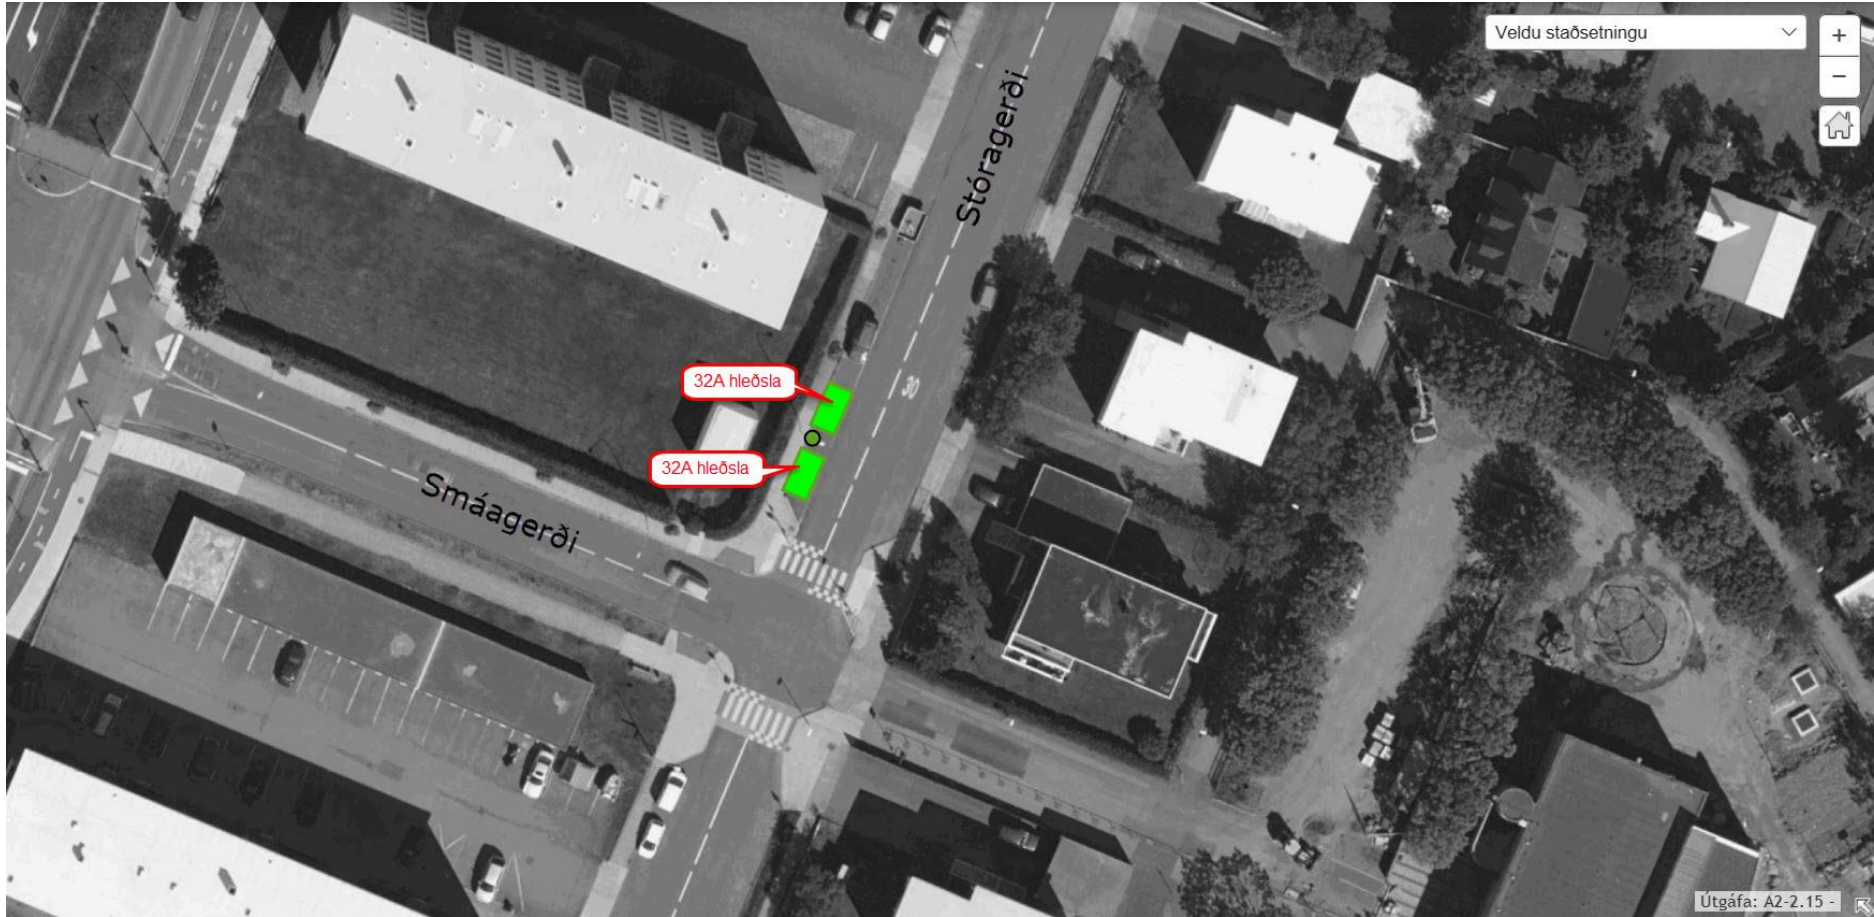

Veldu staðsetningu

Smáagerði

Dreifistöð Veltna
Hléslustöð 2X332A

Útgáfa: A2-2.15

Ja hf [IS] ja.is/kort/?type=map&ja360=1&x=359571&y=406025&z=1&jh=308.3

Flakk Senda ábendingu

Hleðslustöð 2x32A

Já 360 - Mynd tekin í júní 2017 - Senda inn ábendingu - ©2017 Já hf.