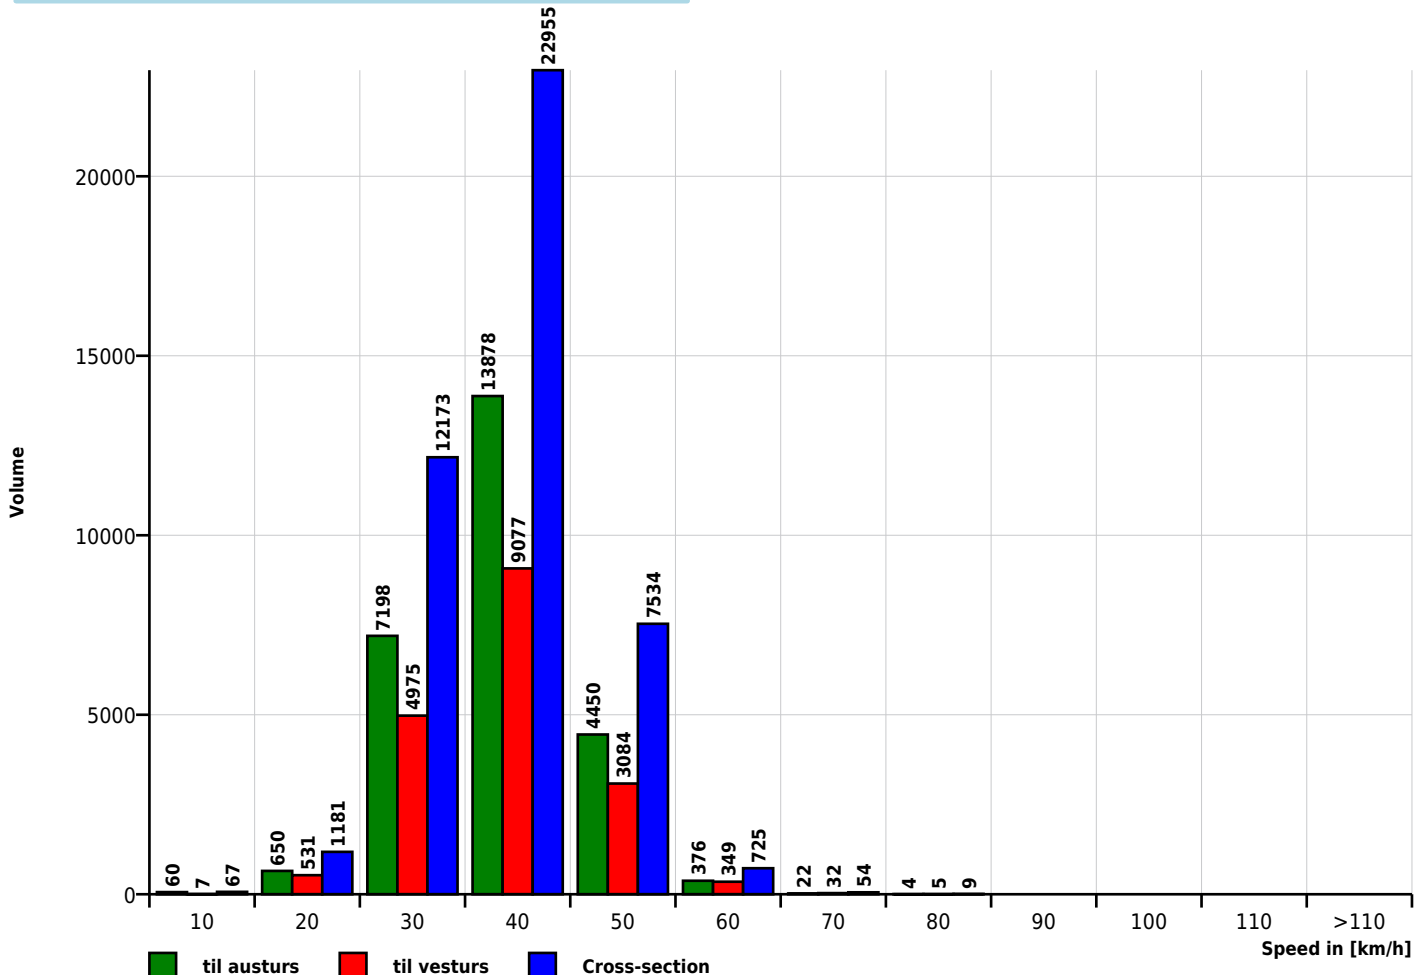

Author

Institution Reykjavíkurborg
Department USK - samgöngustjóri og borgarhönnun
Street Borgartún 12-14
Postal code 105
City Reykjavík
Country Iceland
Contact
Phone +354 4111111
Email upplýsingar@reykjavik.is

Reykjavíkurborg

Generated with **DataCollect Webreporter** version 1.0 at 04/06/2022 14:14:54

Site

Name Hverfisgata
Dir. Oncoming (name) til austurs
Dir. Outgoing (name) til vesturs
Posted Speed Limit
Comment Hverfisgata
Device type **SDR**
Coordinates 64.145075,-21.922471

Time Range

Start date 03/30/2022 00:00
End date 04/05/2022 23:59
Days Mo, Tu, We, Th, Fr, Sa, Su
Time Interval 60 minutes
Time / Day 00:00 - 23:59

Speed histogram