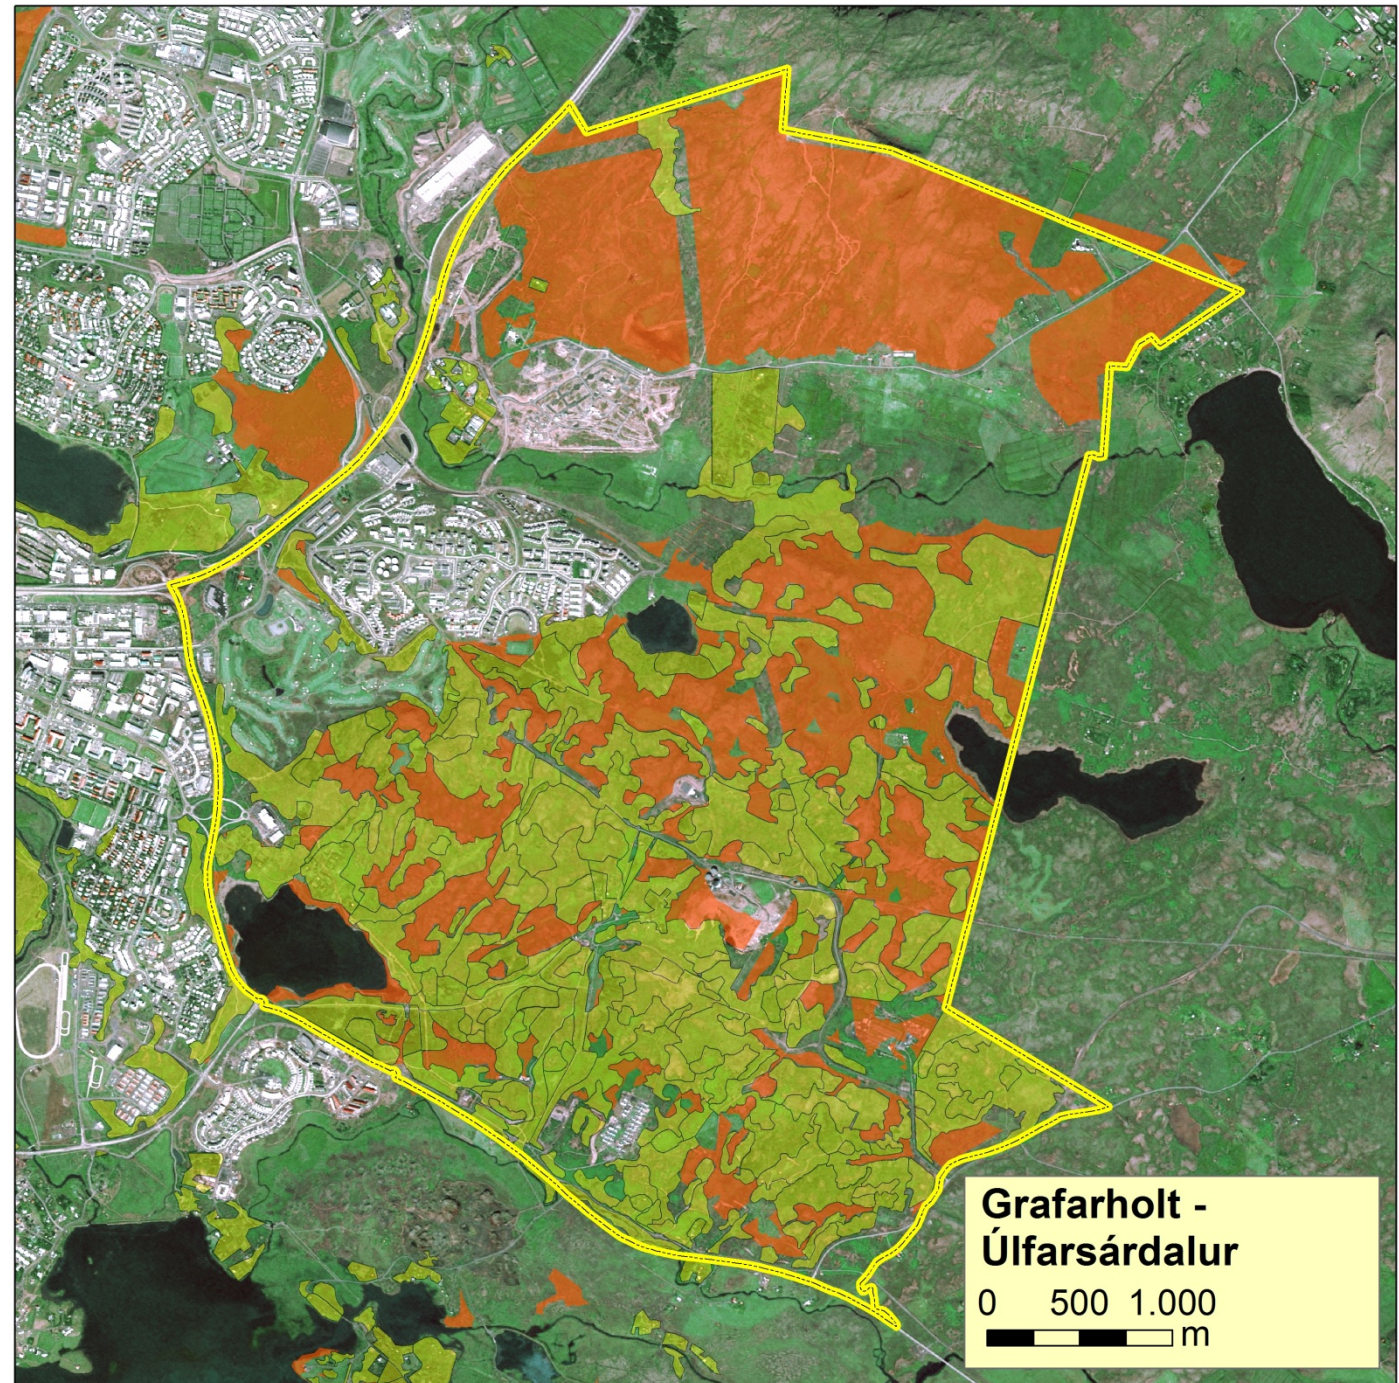

Loftslagsskógar í hlíðum Úlfarsfells

Gústaf Jarl Viðarsson

Skógfræðingur

Skógræktarfélag Reykjavíkur

Að beiðni Reykjavíkurborgar vann Skógræktarfélag Reykjavíkur skýrslu um skógræktarstefnu Reykjavíkurborgar, þar sem greindir voru möguleikar til skógræktar innan sveitarfélagsins

Aðferðafræðin byggir á landupplýsingagreiningu þar sem möguleg skógræktarsvæði eru greind og kortlögð

- Möguleg skógræktarsvæði
- Núverandi skóglendi
- Borgarhlutaskipting

Opna valglugga

Loftmynd

Deiliskipulag