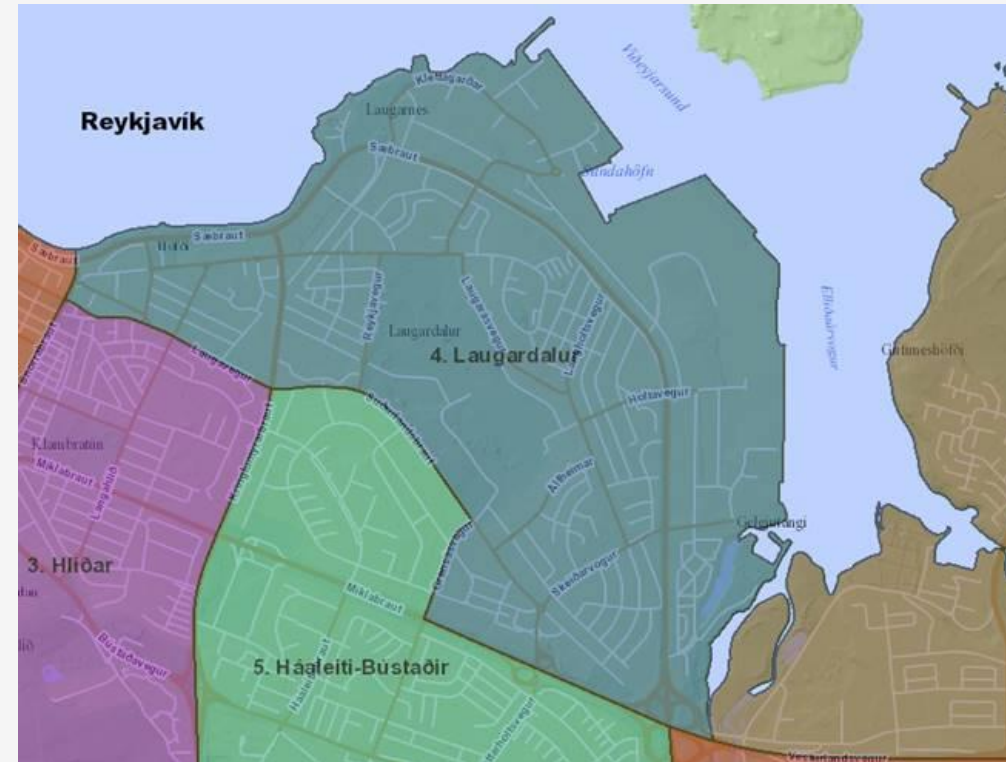

Leikskólar í hverfinu

Borgarreknir:

1.	Brákarborg	44 börn – fyrirhuguð stækkun
2.	Hof	136 börn – fyrirhuguð stækkun
3.	Langholt	164 börn
4.	Laugasól	145 börn
5.	Steinahlíð	51 börn
6.	Sunnuás	130 börn

Sjálfstætt starfandi:

1.	Ungbarnaleikskólinn Lundur	50 börn
2.	Vinagarður leikskóli KFUM og KFUK	98 börn
3.	Waldorf leikskólinn Sólstafir, Sóltúni	93 börn

Samtals leikskólarými fyrir 911 börn í borgarhlutanum

Nýir leikskólar:

- Kirkjusandur – ungbarnaleikskóli 60 börn
- Vogabyggð – ca 150 leikskólabörn