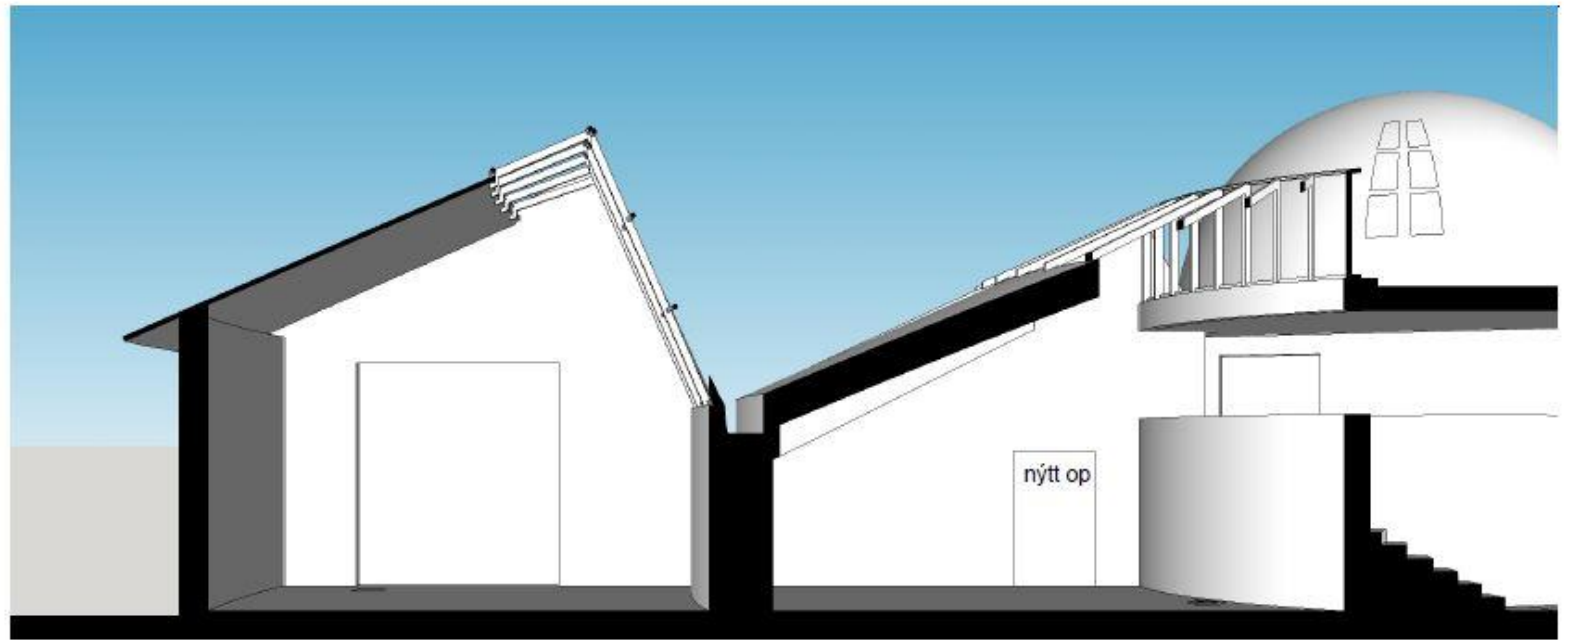

# Ásmundarsafn

bætt aðgengi

Núverandi ástand

Tillaga

Fjarvíddarsneiðing  
Tillaga

Grunnmynd - mkv. 1:100  
Núverandi ástand

Grunnmynd - mkv. 1:100  
Tillaga