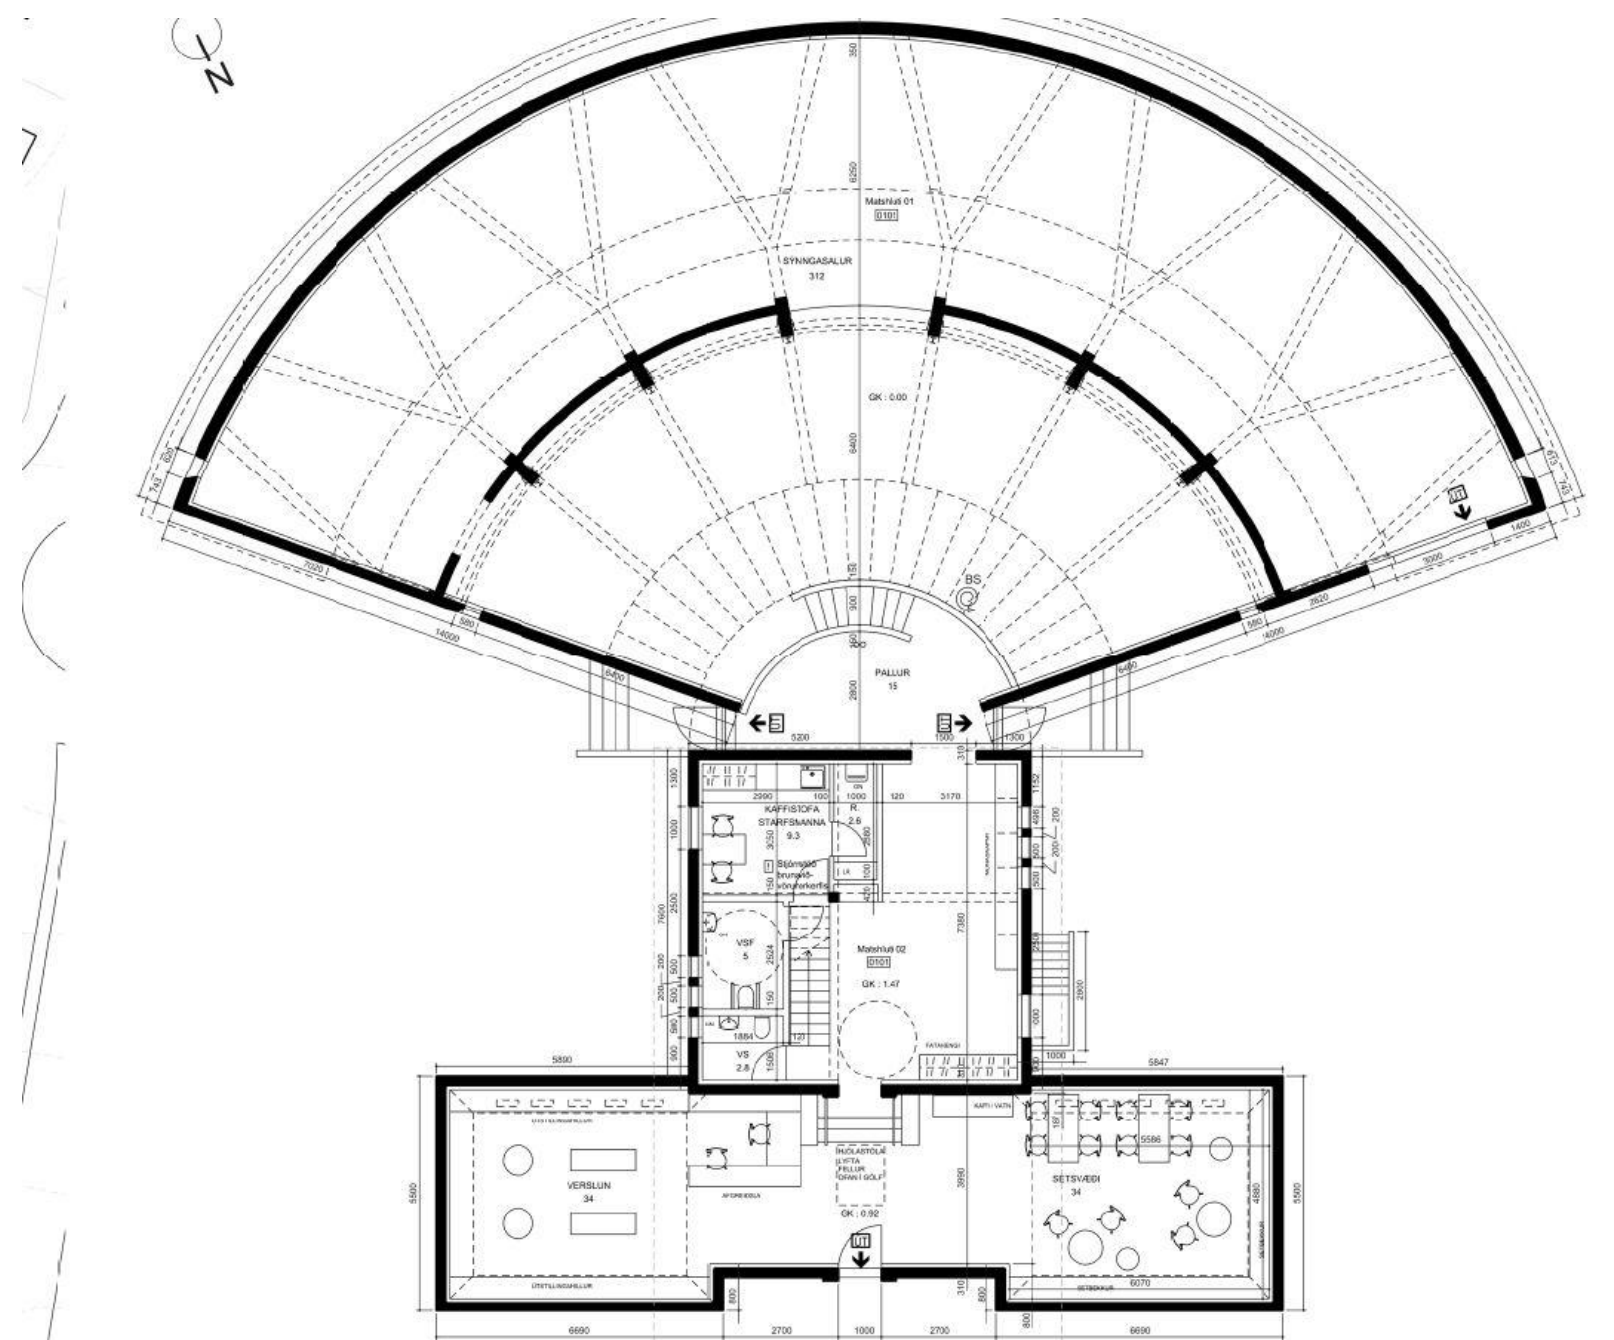

# Ásmundarsafn

bætt aðgengi

Núverandi ástand

Tillaga

Fjarvíddarsneiðing  
Tillaga

Grunnmynd - mkv. 1:100  
Núverandi ástand

Grunnmynd - mkv. 1:100  
Tillaga