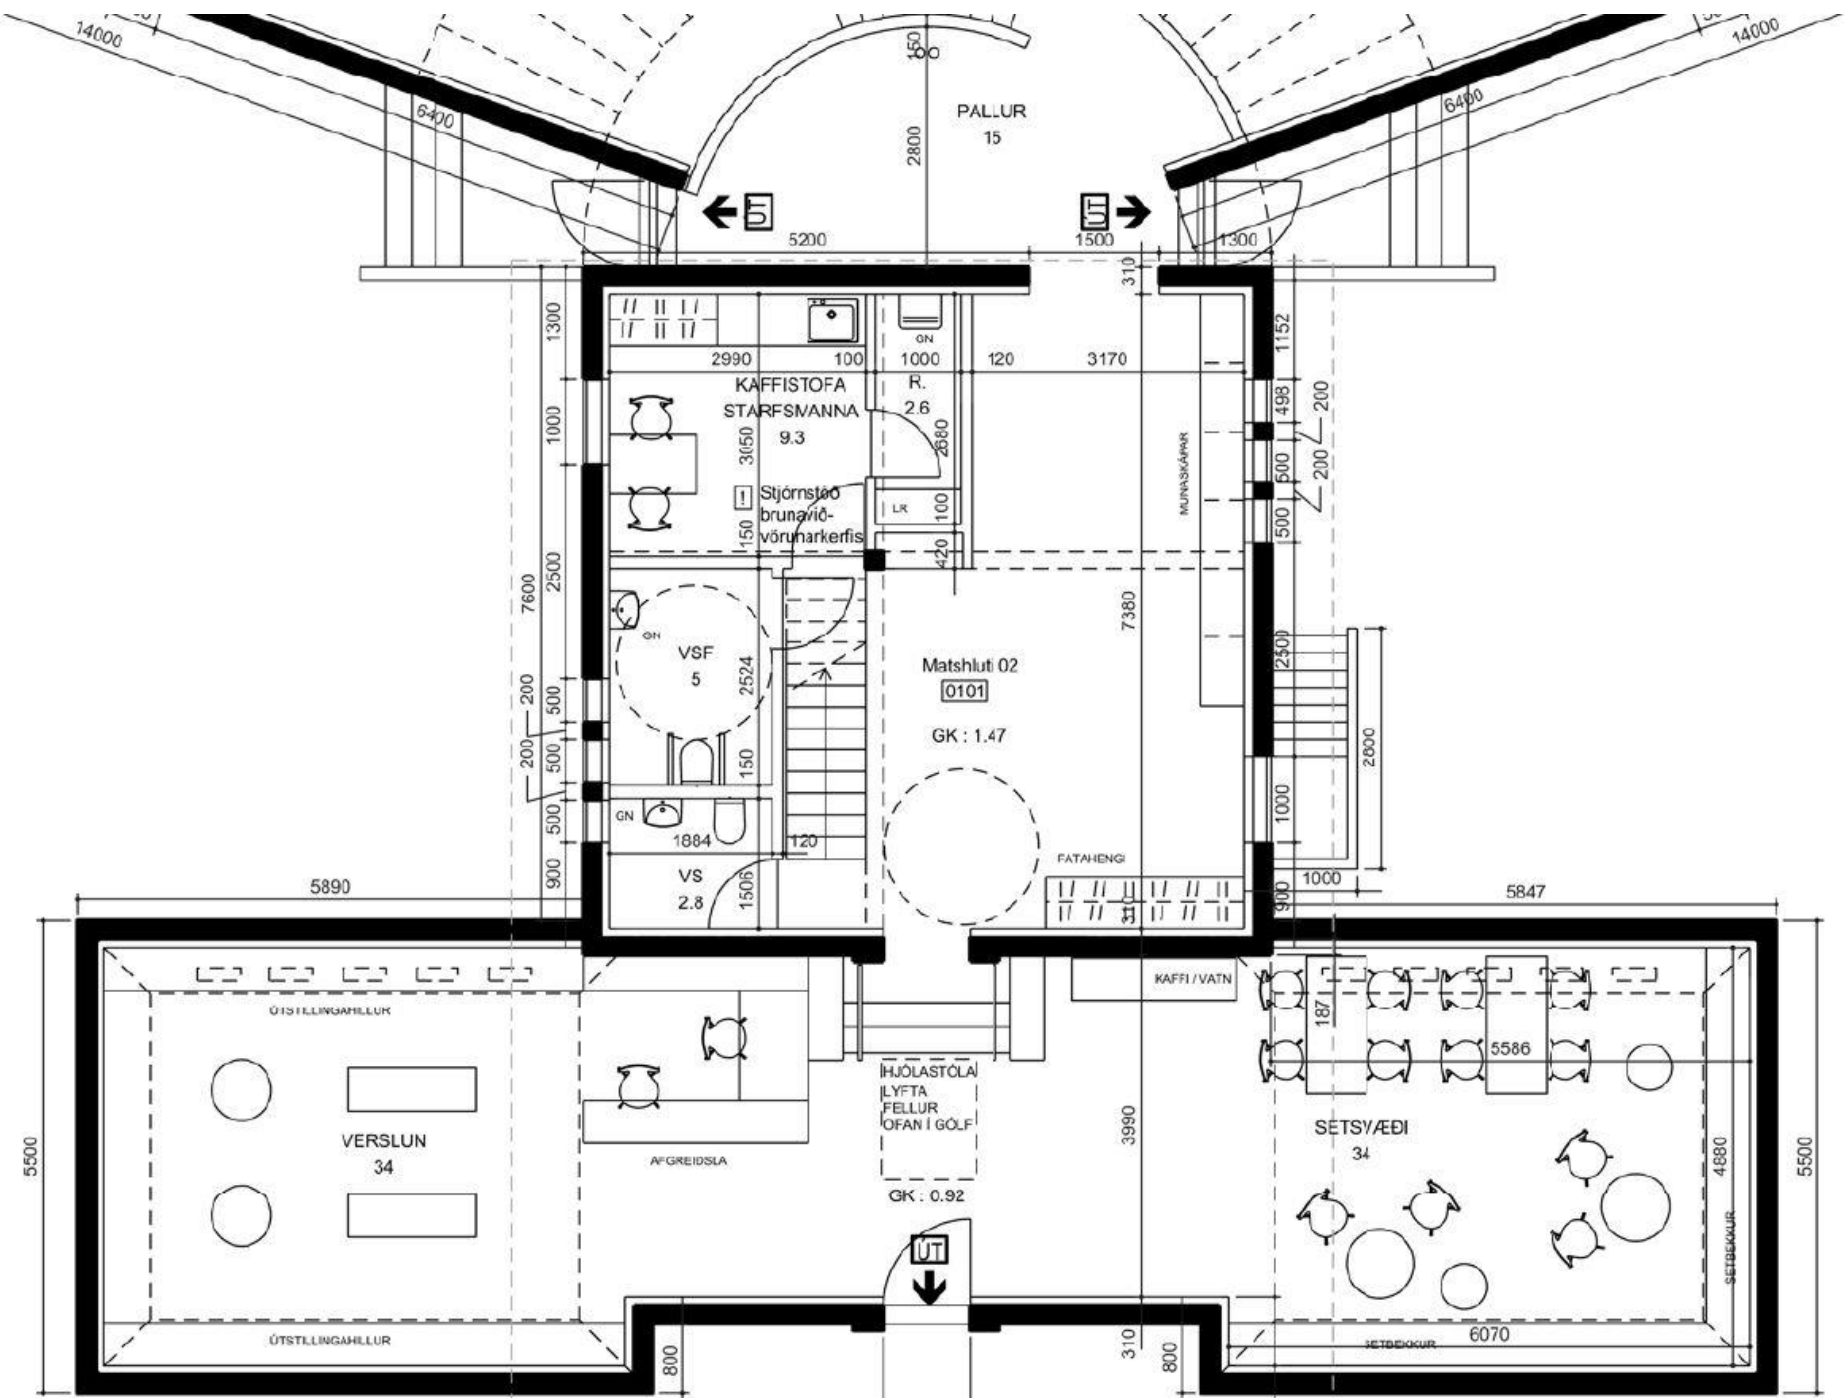

# Ásmundarsafn

bætt aðgengi

Núverandi ástand

Tillaga

Fjarvíddarsneiðing  
Tillaga

Grunnmynd - mkv. 1:100  
Núverandi ástand

Grunnmynd - mkv. 1:100  
Tillaga