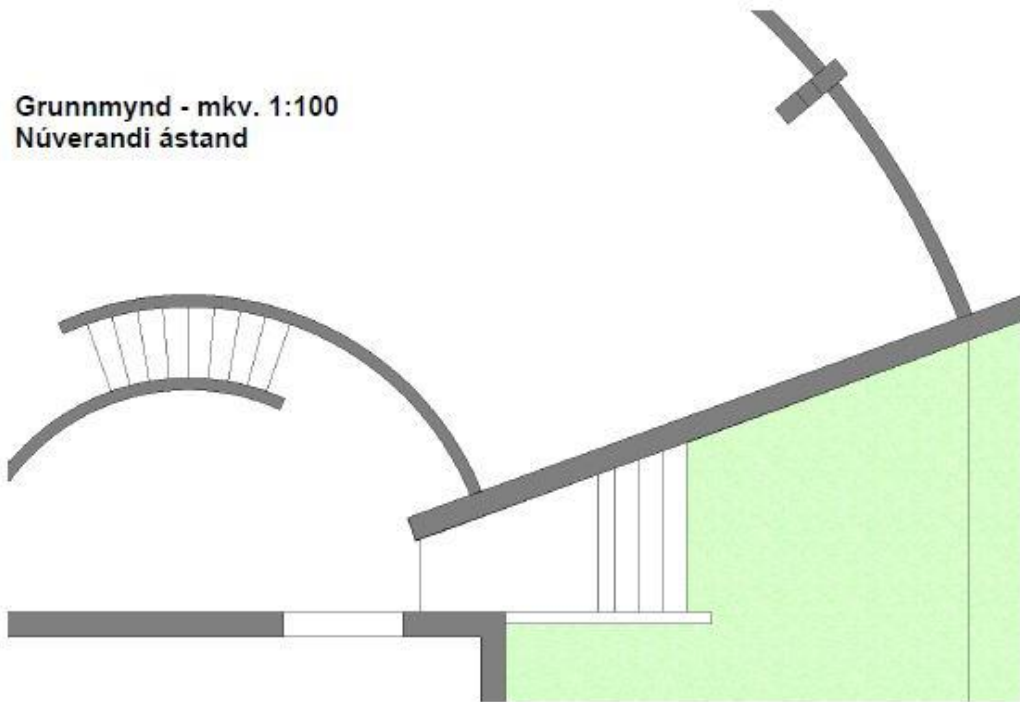

# Ásmundarsafn

bætt aðgengi

Núverandi ástand

Tillaga

Fjarvíddarsneiðing  
Tillaga

Grunnmynd - mkv. 1:100  
Núverandi ástand

Grunnmynd - mkv. 1:100  
Tillaga