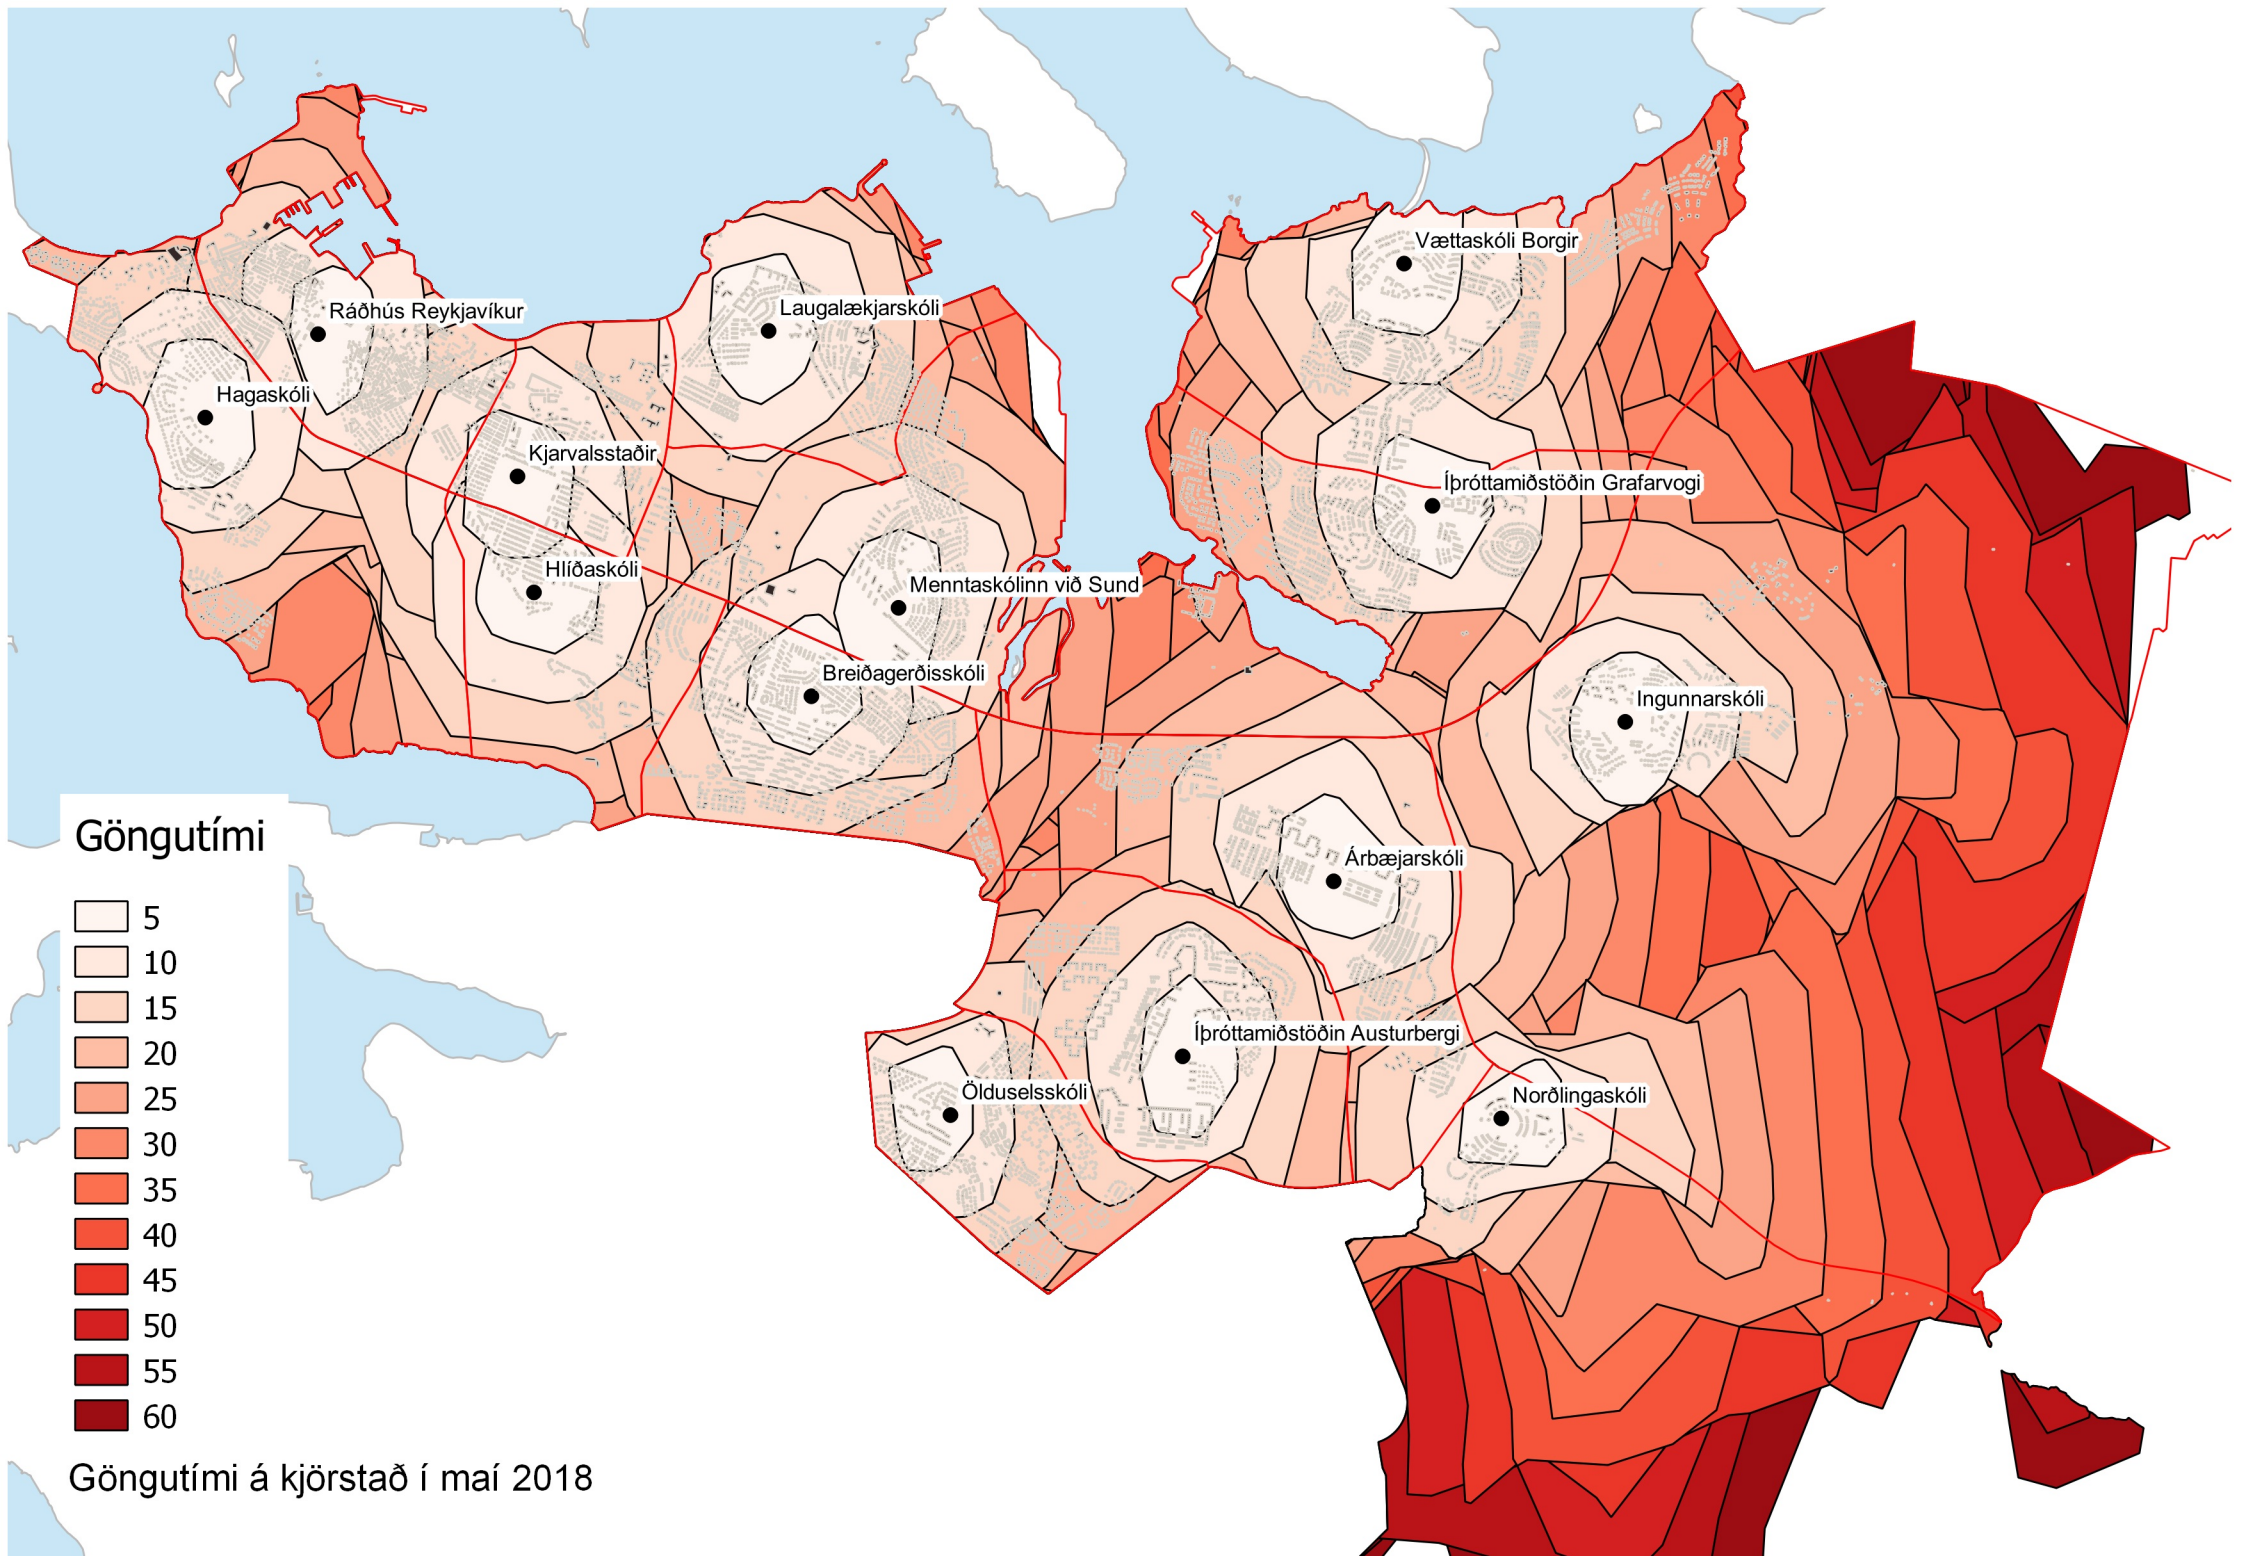

Borgarráð

Borgarstjórnarkosningar 26. maí 2018 - kjörstaðir

Lagt er til að borgarstjórn samþykki að kjörstaðir í Reykjavík við borgarstjórnarkosningar þann 26. maí nk. verði eftirfarandi, með hefðbundnum fyrirvara um endanlegan fjölda kjördeilda:

Um er að ræða sömu kjörstaði og í síðustu alþingiskosningum sem fram fóru 28. október sl. auk þess sem lagt er til að nú bætist við kjörstaður í Norðlingaskóla sem er vel staðsettur í miðju hverfisins og í góðu göngufæri fyrir íbúa.

Göngutími

- 5
- 10
- 15
- 20
- 25
- 30
- 35
- 40
- 45
- 50
- 55
- 60

Göngutími á kjörstað í maí 2018

Göngutími

- 5
- 10
- 15
- 20
- 25
- 30
- 35
- 40
- 45
- 50
- 55
- 60

Göngutími á kjörstað í október 2017