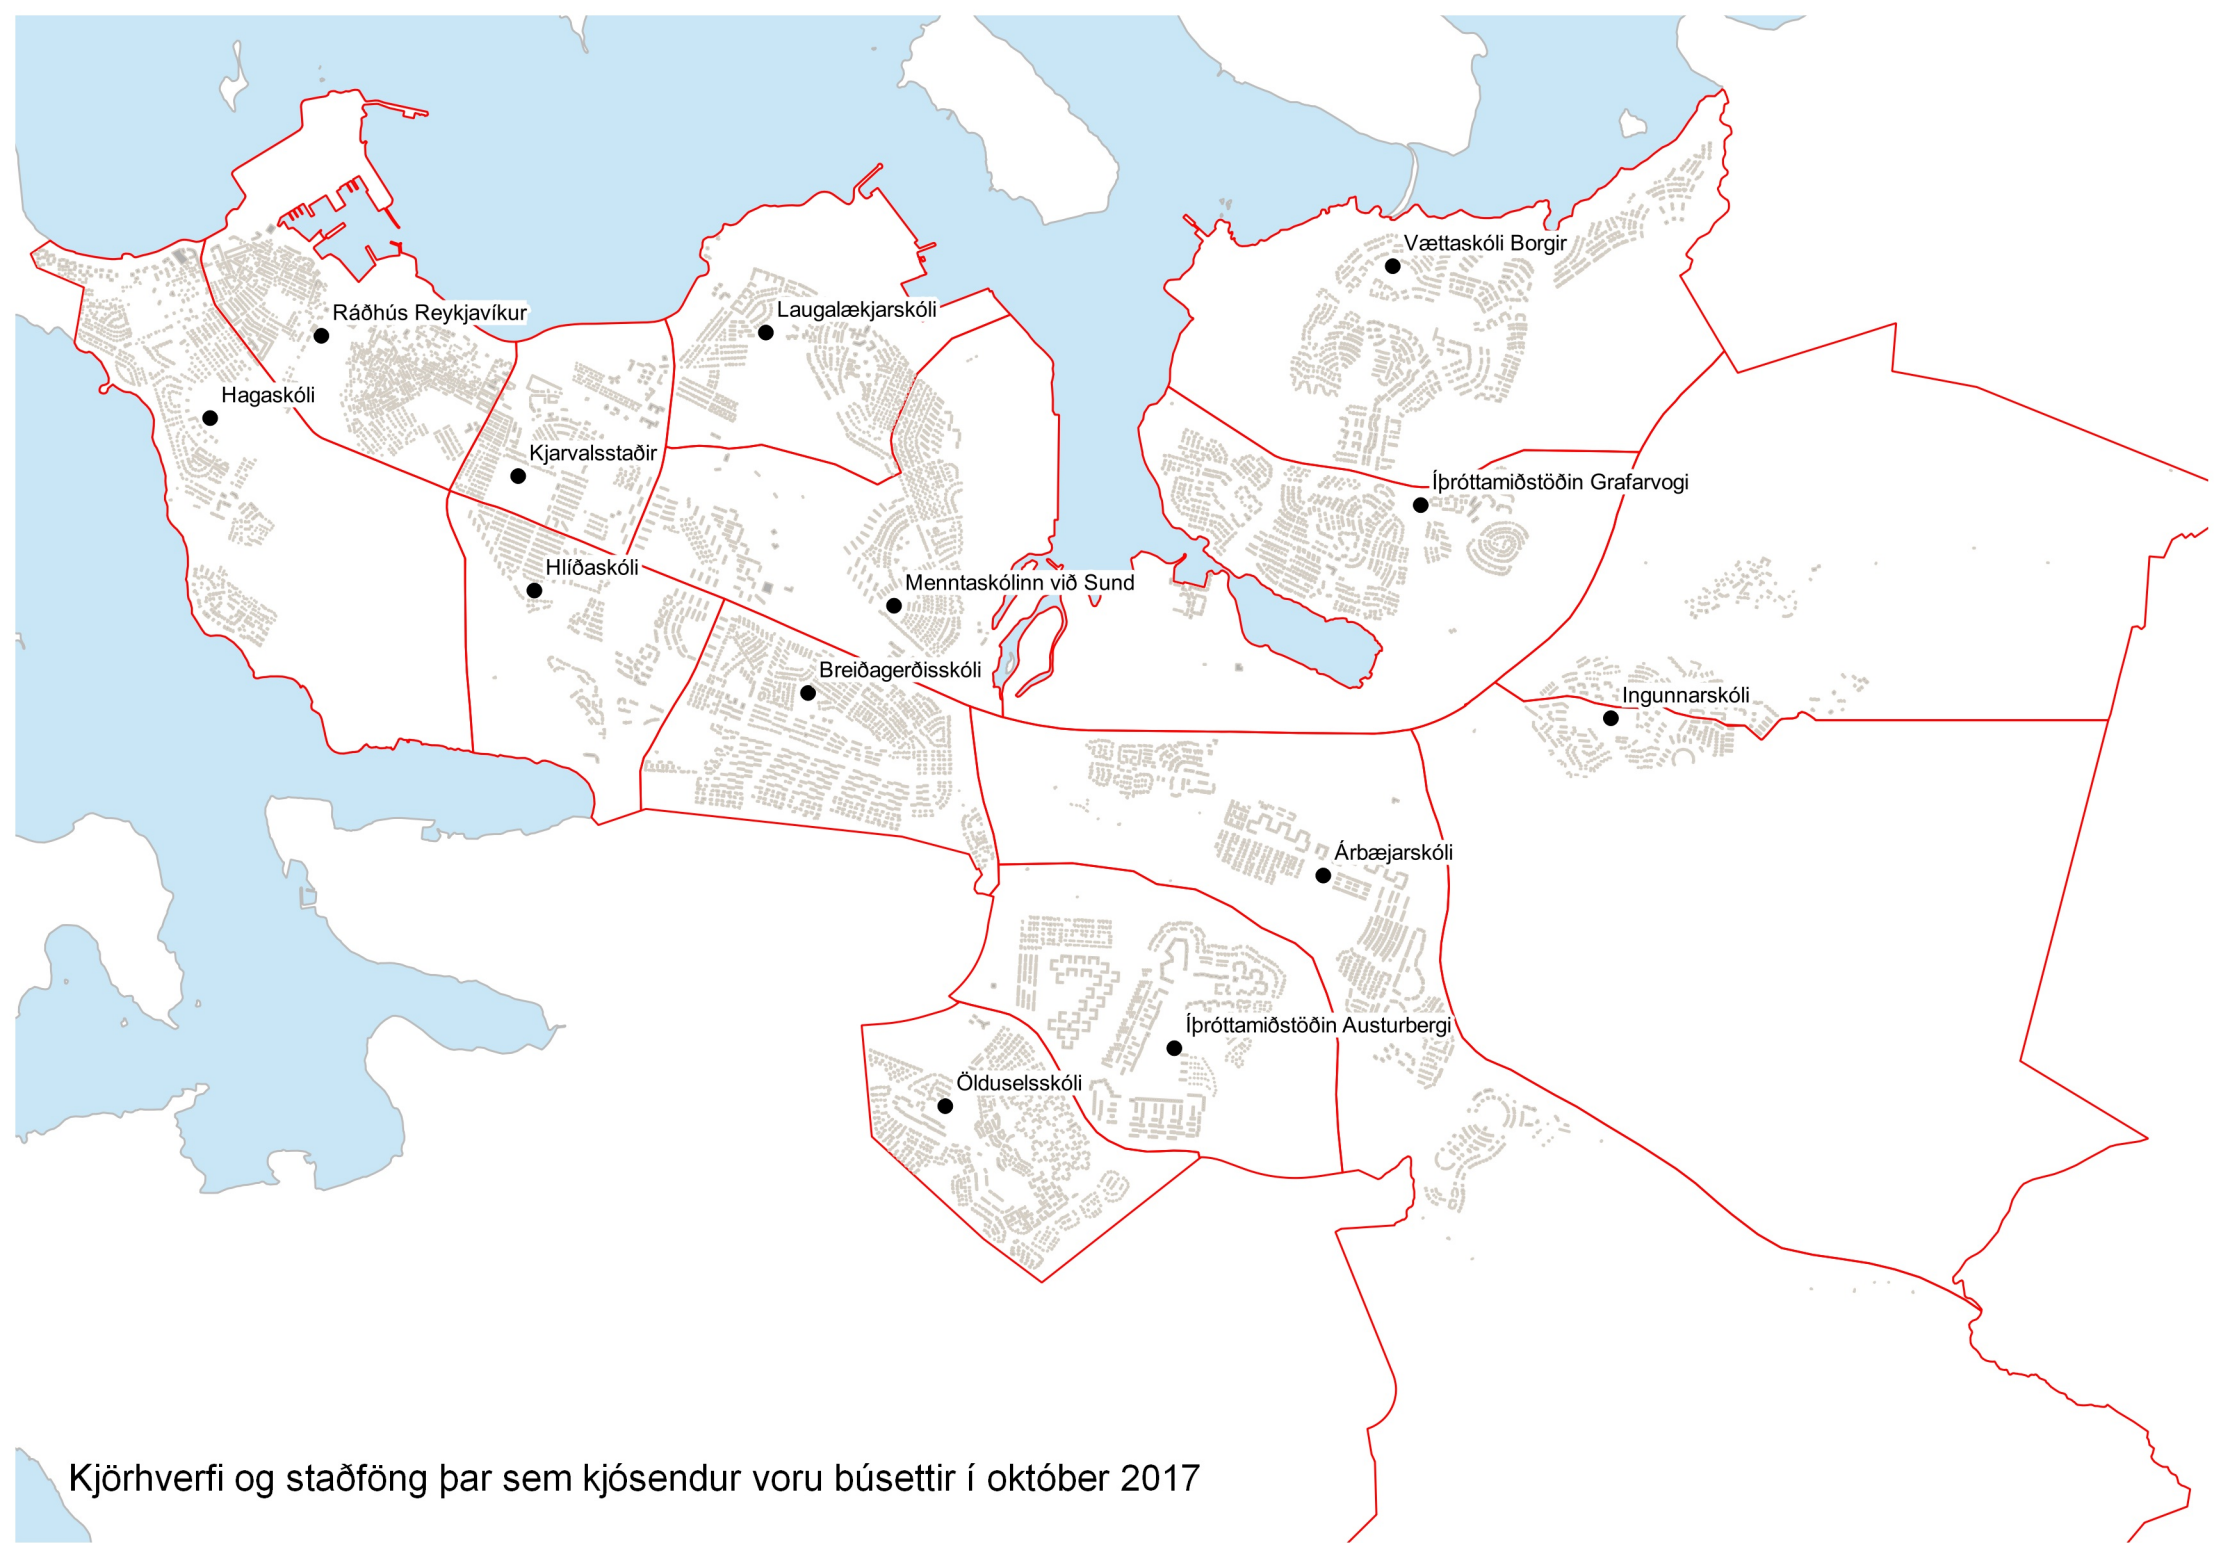

Kjörhverfi og staðföng þar sem kjósendur voru búsettir í október 2017