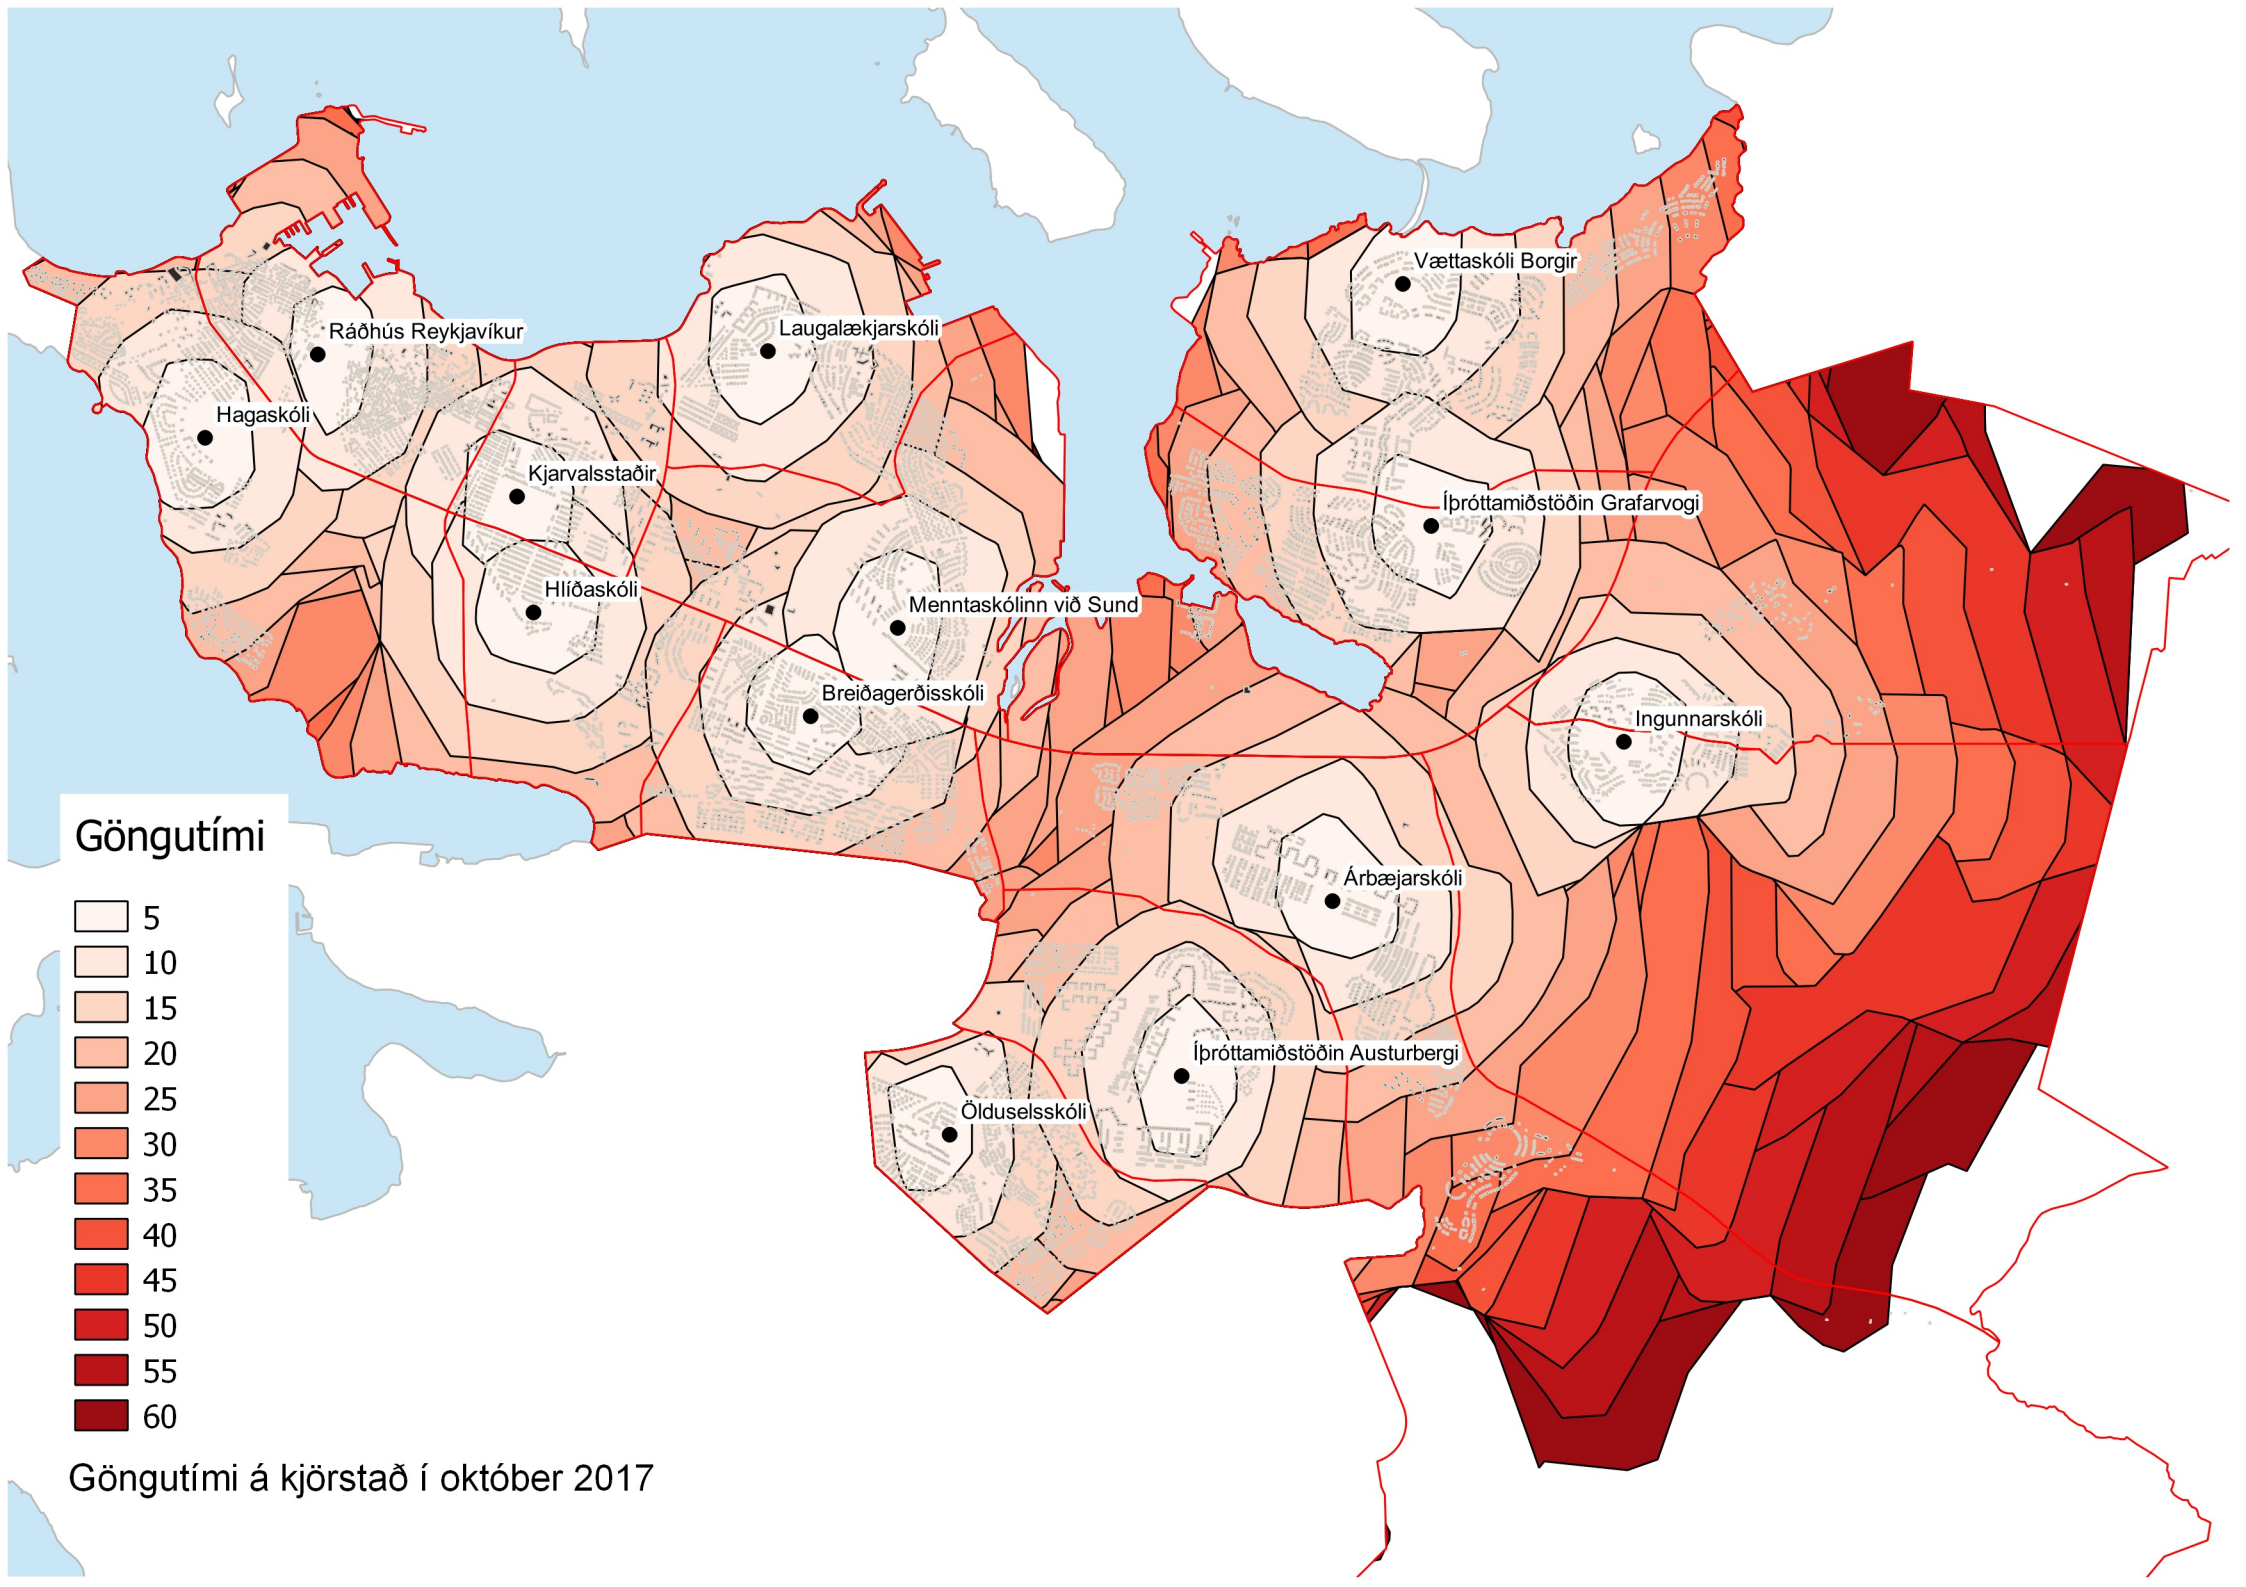

Borgarráð

Borgarstjórnarkosningar 26. maí 2018 - kjörstaðir

Lagt er til að borgarstjórn samþykki að kjörstaðir í Reykjavík við borgarstjórnarkosningar þann 26. maí nk. verði eftirfarandi, með hefðbundnum fyrirvara um endanlegan fjölda kjördeilda:

Um er að ræða sömu kjörstaði og í síðustu alþingiskosningum sem fram fóru 28. október sl. auk þess sem lagt er til að nú bætist við kjörstaður í Norðlingaskóla sem er vel staðsettur í miðju hverfisins og í góðu göngufæri fyrir íbúa.

Göngutími

- 5
- 10
- 15
- 20
- 25
- 30
- 35
- 40
- 45
- 50
- 55
- 60

Göngutími á kjörstað í maí 2018

Göngutími

- 5
- 10
- 15
- 20
- 25
- 30
- 35
- 40
- 45
- 50
- 55
- 60

Göngutími á kjörstað í október 2017