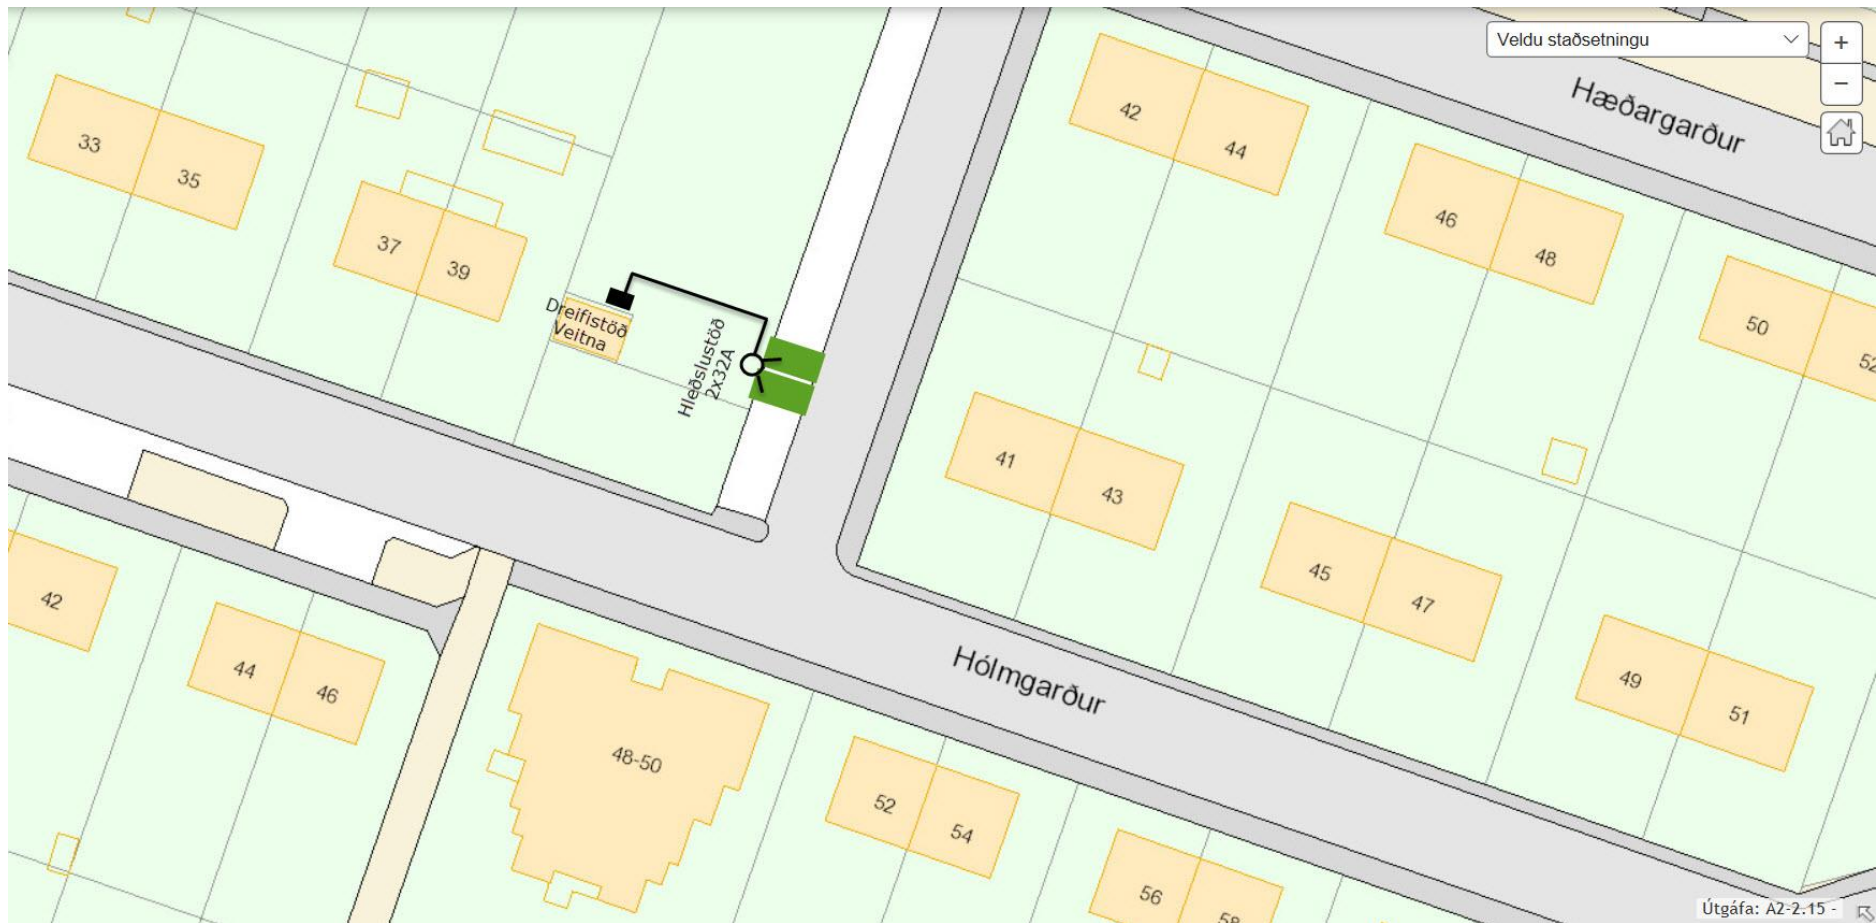

Veldu staðsetningu

Útgáfa: A2-2.15

Flakk    Senda ábendingu

Hleðslustöð 2x32A