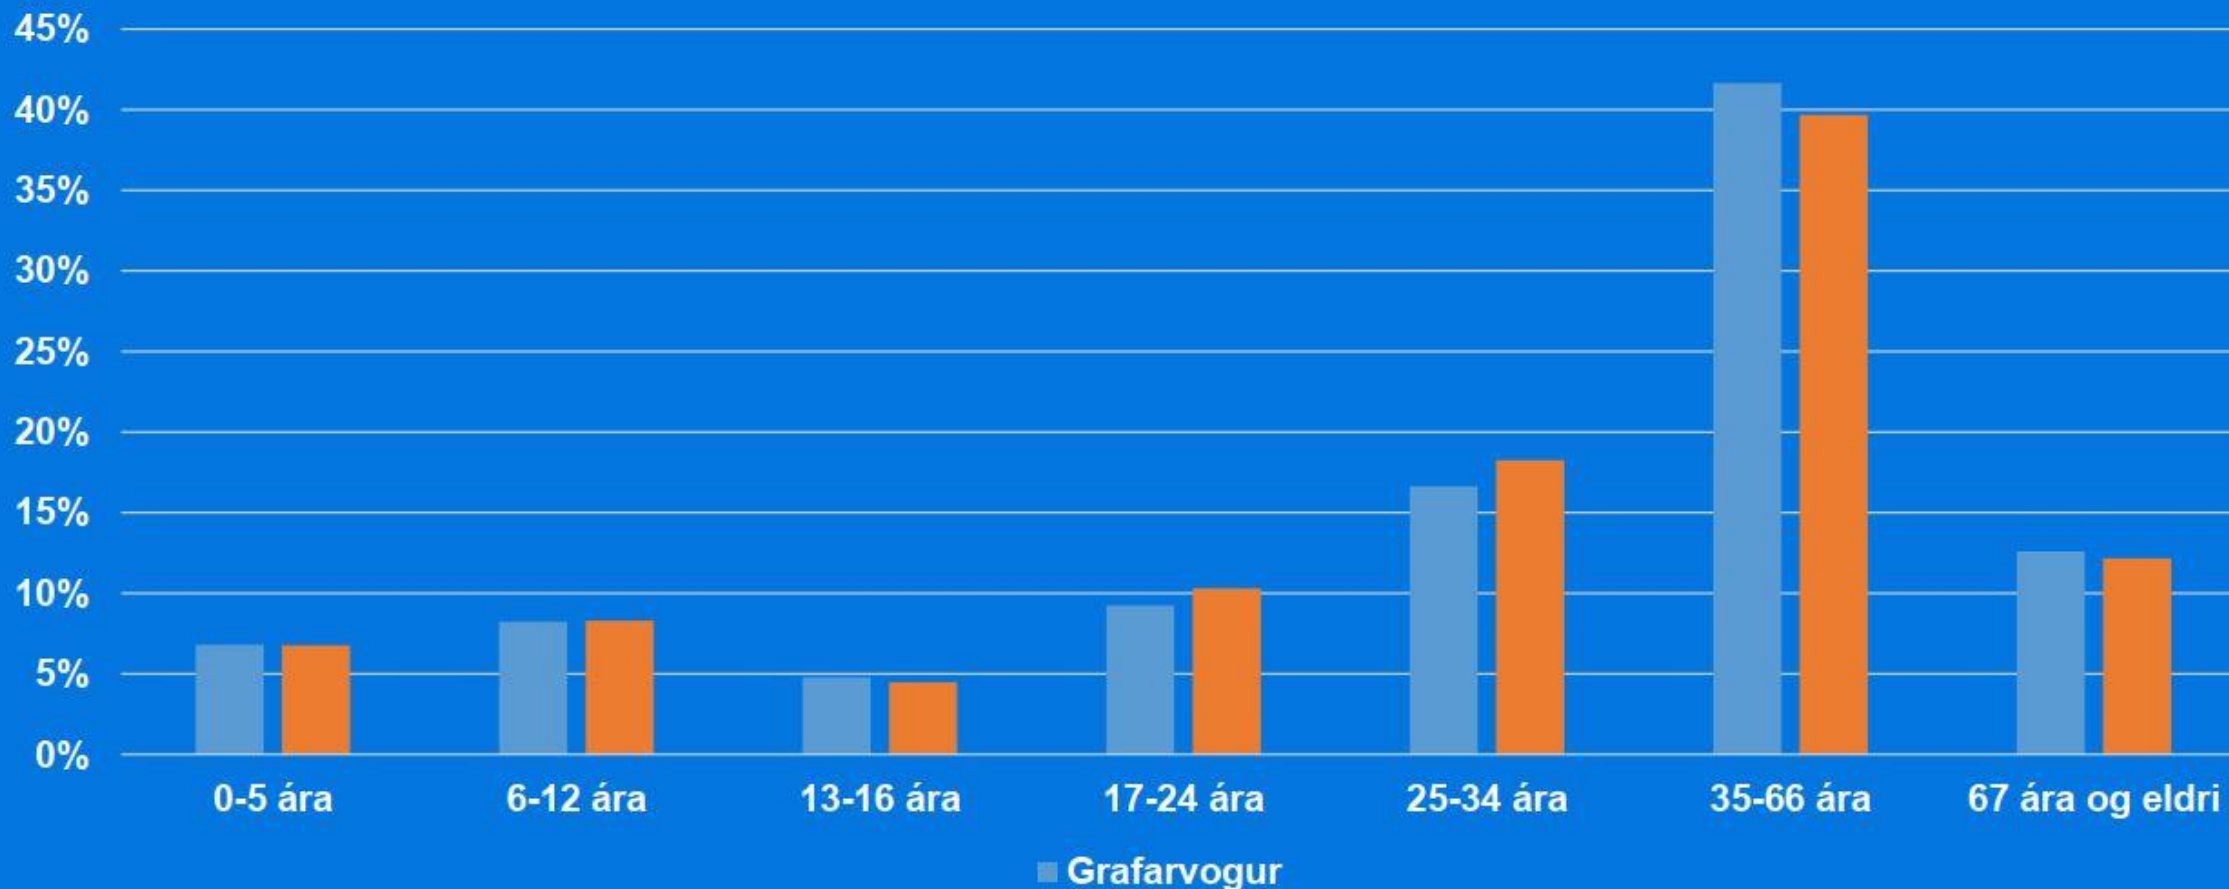

Fólk og heimili í Grafarvogi

- Í hverfinu eru **17.924** íbúar
- Alls eru **7.053** íbúðir

Aldursskipting í hverfinu

Hlutfall aldurshópa í Grafarvogi,
samanborið við Reykjavík í heild

Leikskólar – inni er gott, úti best

10 borgarrekni leikskólar í hverfinu þar sem dvelja um 780 börn

- Brekkuborg – 65 börn
- Engjaborg– 70 börn
- Fífuborg– 67 börn
- Funaborg– 42 börn
- Hulduheimar – 88 börn
- Klettaborg – 70 börn
- Laufskálar – 84 börn
- Lyngheimar – 75 börn
- Nes – Bakki/Hamrar 114 börn
- Sunnufold – Frosti/Logi - 91 barn
- Þrír sjálfstætt starfandi; Fossakot, Korpukot og Ungbarnaleikskólinn Ársól.

Viðhorfskönnun foreldra barna í leikskóla

98% foreldra í Grafarvogi telja barninu/börnunum þeirra líði vel í leikskólanum, sem er yfir meðaltali í borginni (96%).

Grunnskólar – um 2.050 nemendur

- Borgaskóli – 248 nemendur
 - Engjaskóli – 246 nemendur
 - Foldaskóli – 467 nemendur
 - Hamraskóli – 191 nemandi
 - Húsaskóli – 160 nemendur
 - Rimaskóli – 505 nemendur
 - Víkurskóli – 237 nemendur
-
- 76% foreldra í Grafarvogi telja gott upplýsingaflæði um skólastarf, sem er yfir meðaltali í borginni (72%).