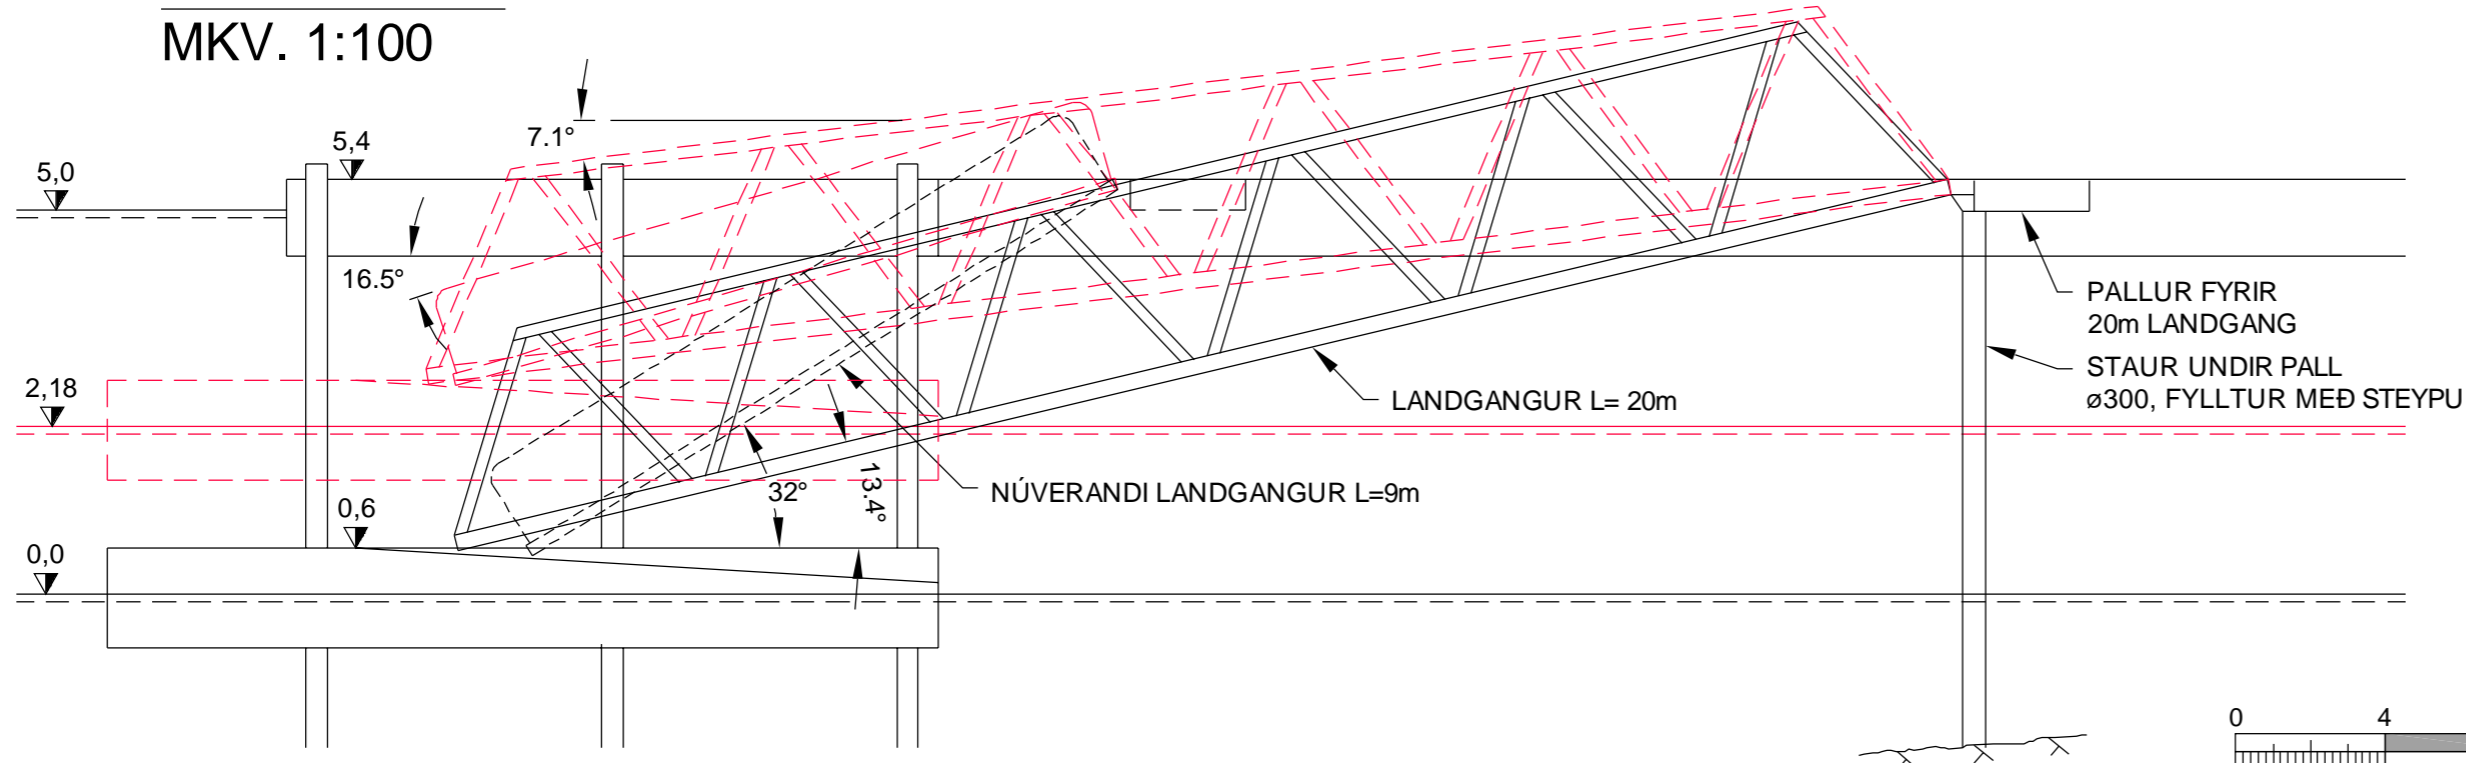

ÁSÝND
MKV. 1:100