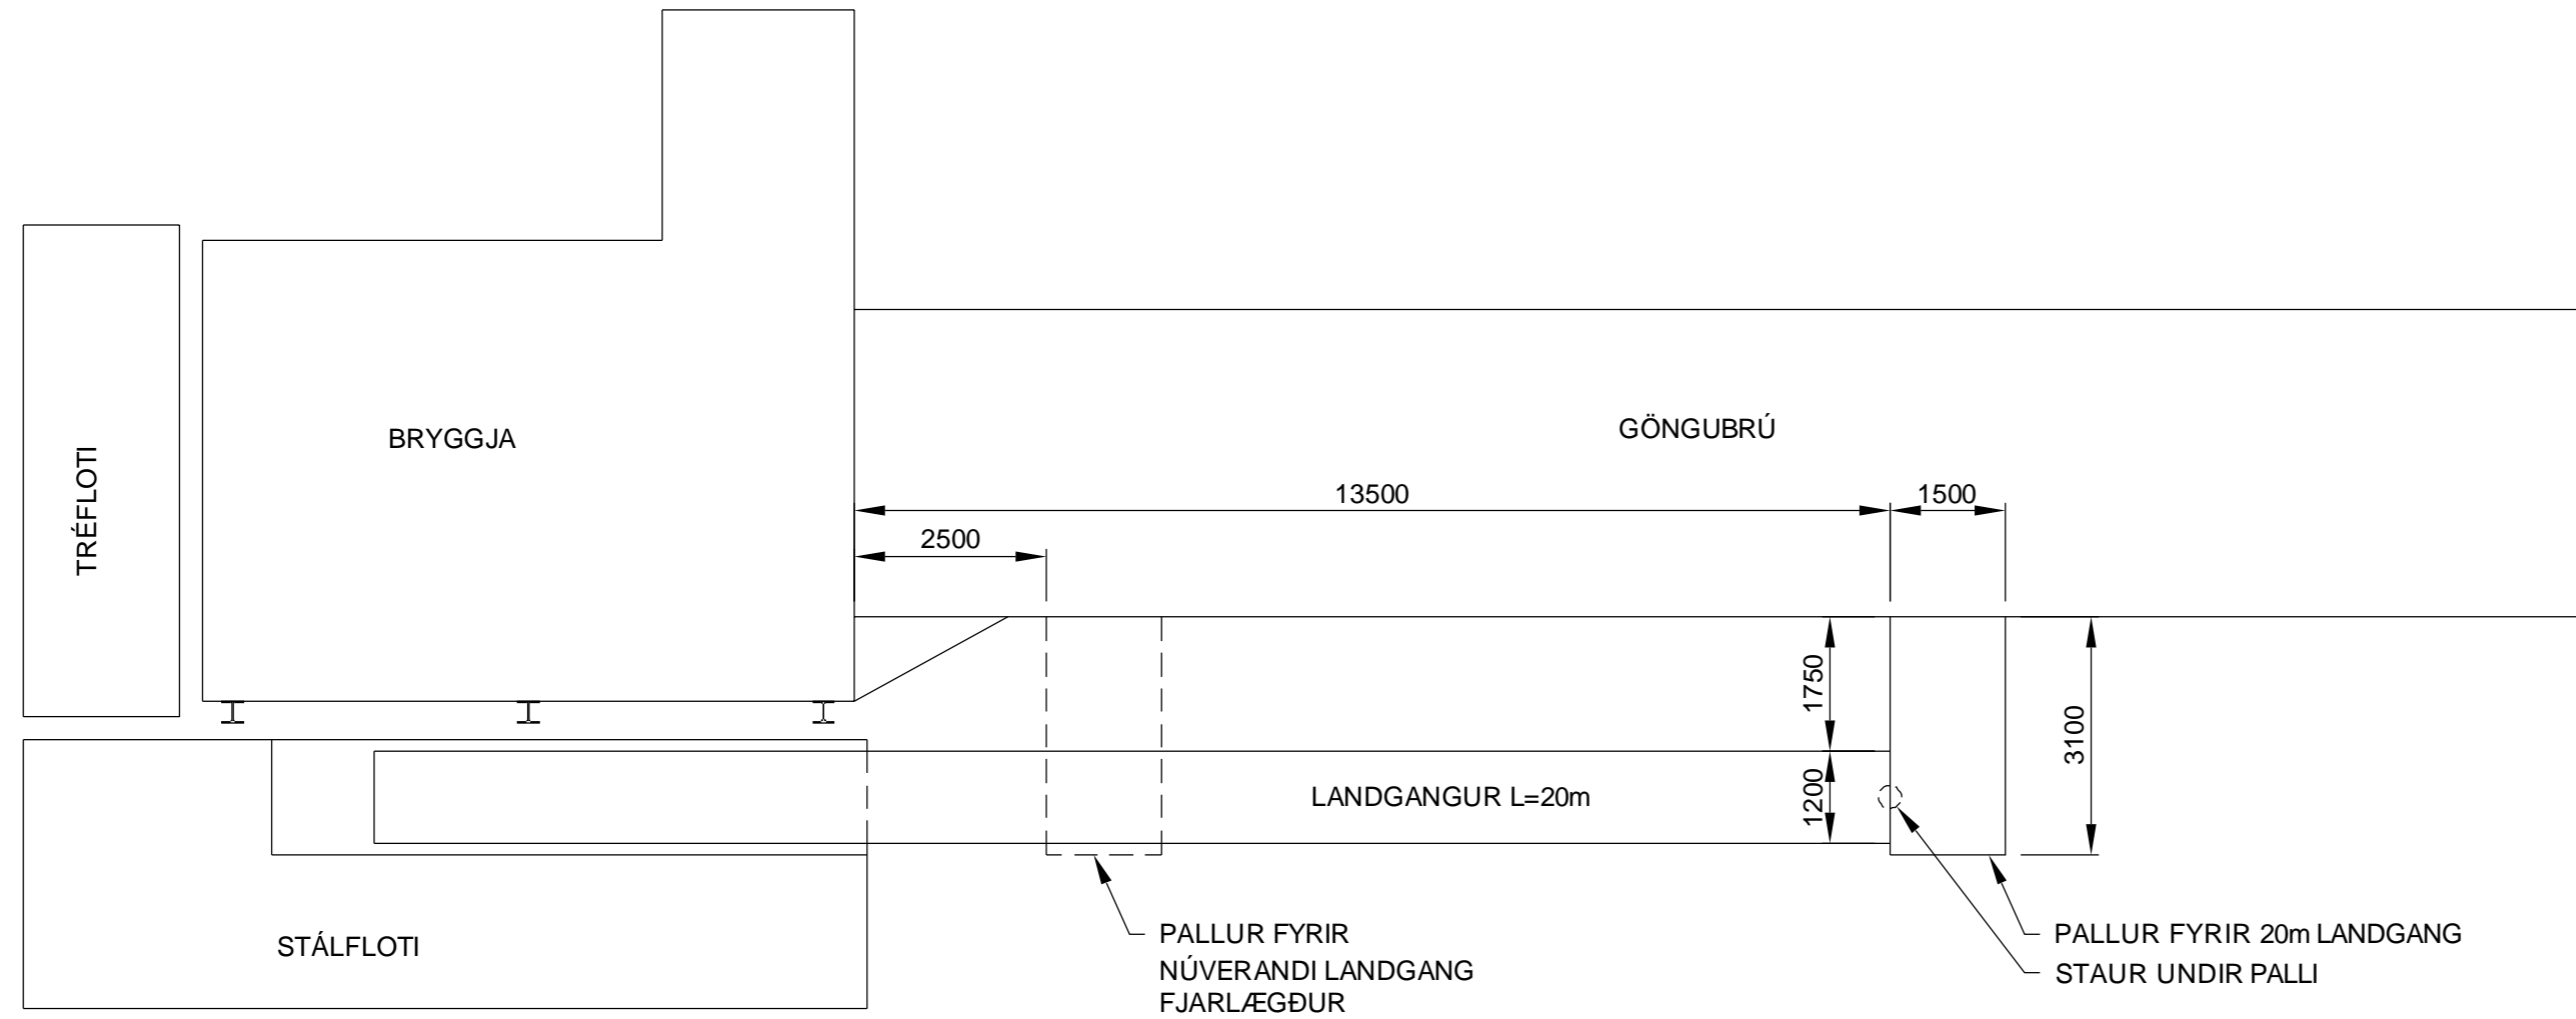

GRUNNMYND
MKV. 1:100