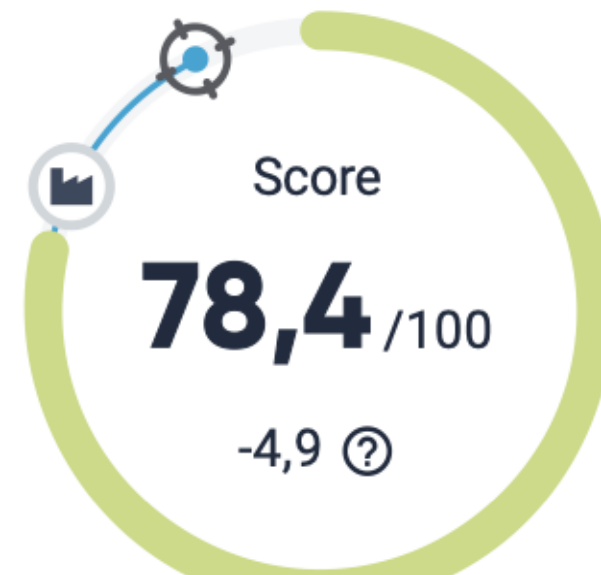

Efnisleg gæði

Brotnir hlekkir

September 2021: um 855

September 2022: 11

Heildarstig

Aðgengi

Leitarvélbestun

Vefverkefni 2020 til 2022