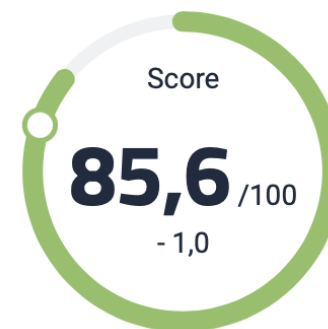

Efnisleg gæði

Brotnir hlekkir

September 2021: um 855

September 2022: 11

Heildarstig

Aðgengi

Leitarvélbestun

Vefverkefni 2020 til 2022