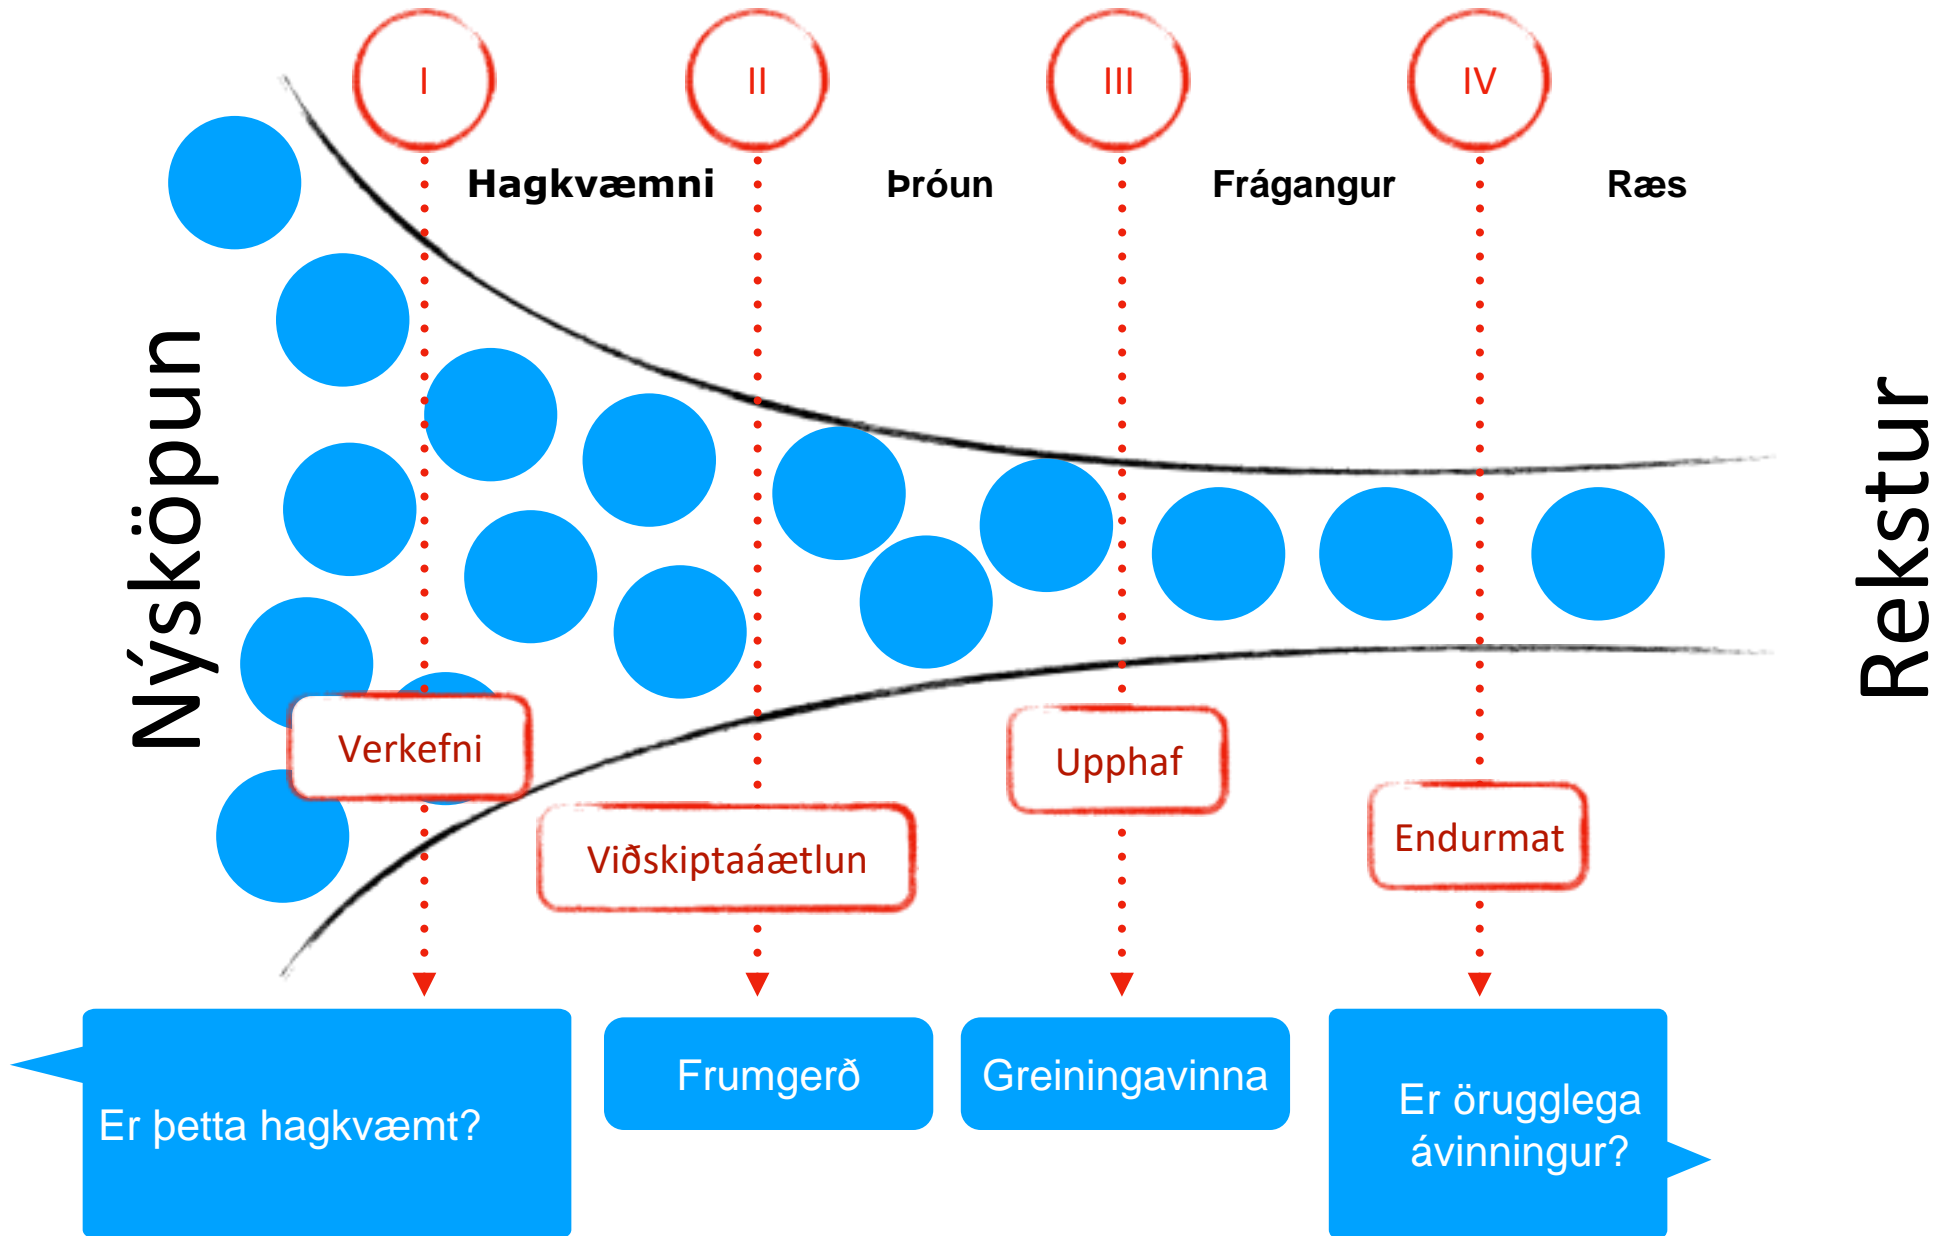

Vefpróun og hugmyndafræði vefsvæða Reykjavíkurborgar

Ingunn Eypórsdóttir
Verkefnastjóri vefdeildar, Stafræn Reykjavík

- 1 Ráðgjöf
- 2 Gæði
- 3 Öryggi

**„Að stafræn upplýsingagjöf
Reykjavíkur sé aðgengileg og
skiljanleg fyrir alla!“**

Markmið

- Að starfsmenn upplifi að það sé til farvegur til að setja vefefni upp eftir stöðlum og reglum.
- Virkt eftirlit sé í gangi.
- Öll efnisframsetning sé til fyrirmyndar.
- Efla almenna vefvitund með fræðslu.
- Þjónusta eftir bestu getu það sem leitað er eftir.