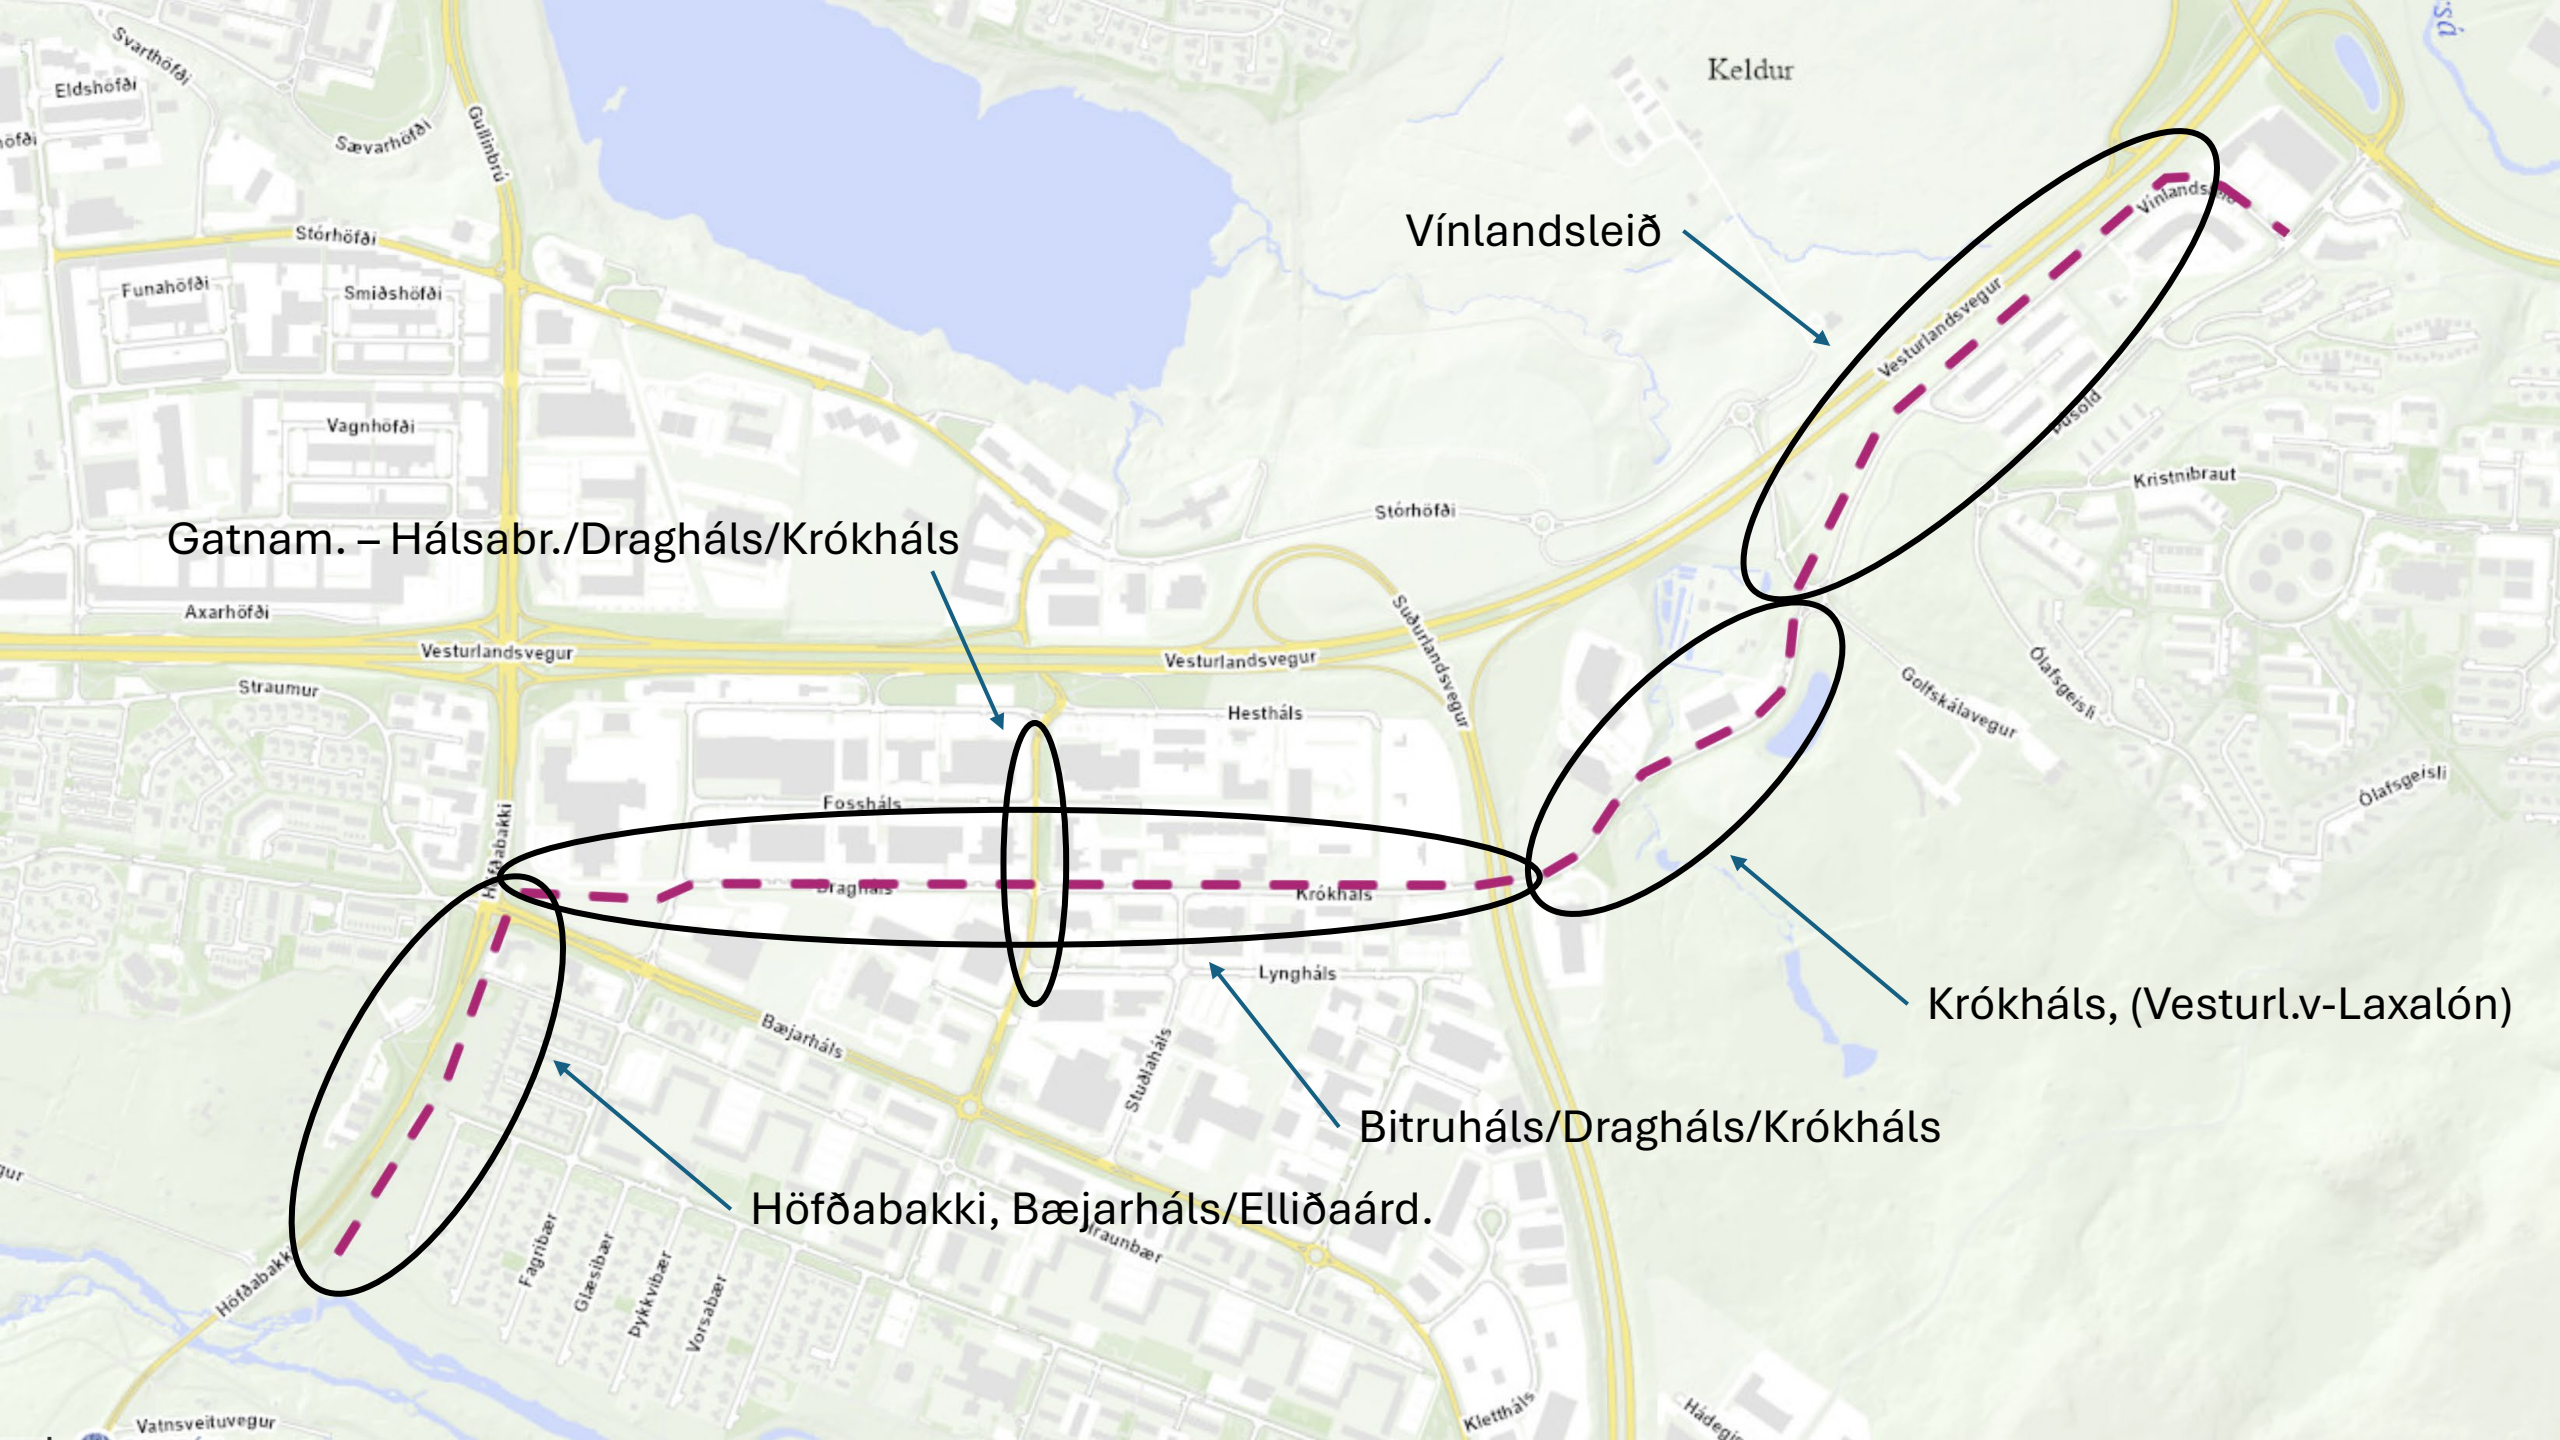

Vínlandsleið

Nýr hjólastígur

Gatnam. – Hálsabr./Dragháls/Krókháls

Vínlandsleið

Krókháls, (Vesturl.v-Laxalón)

Bitruháls/Dragháls/Krókháls

Höfðabakki, Bæjarháls/Elliðaárd.