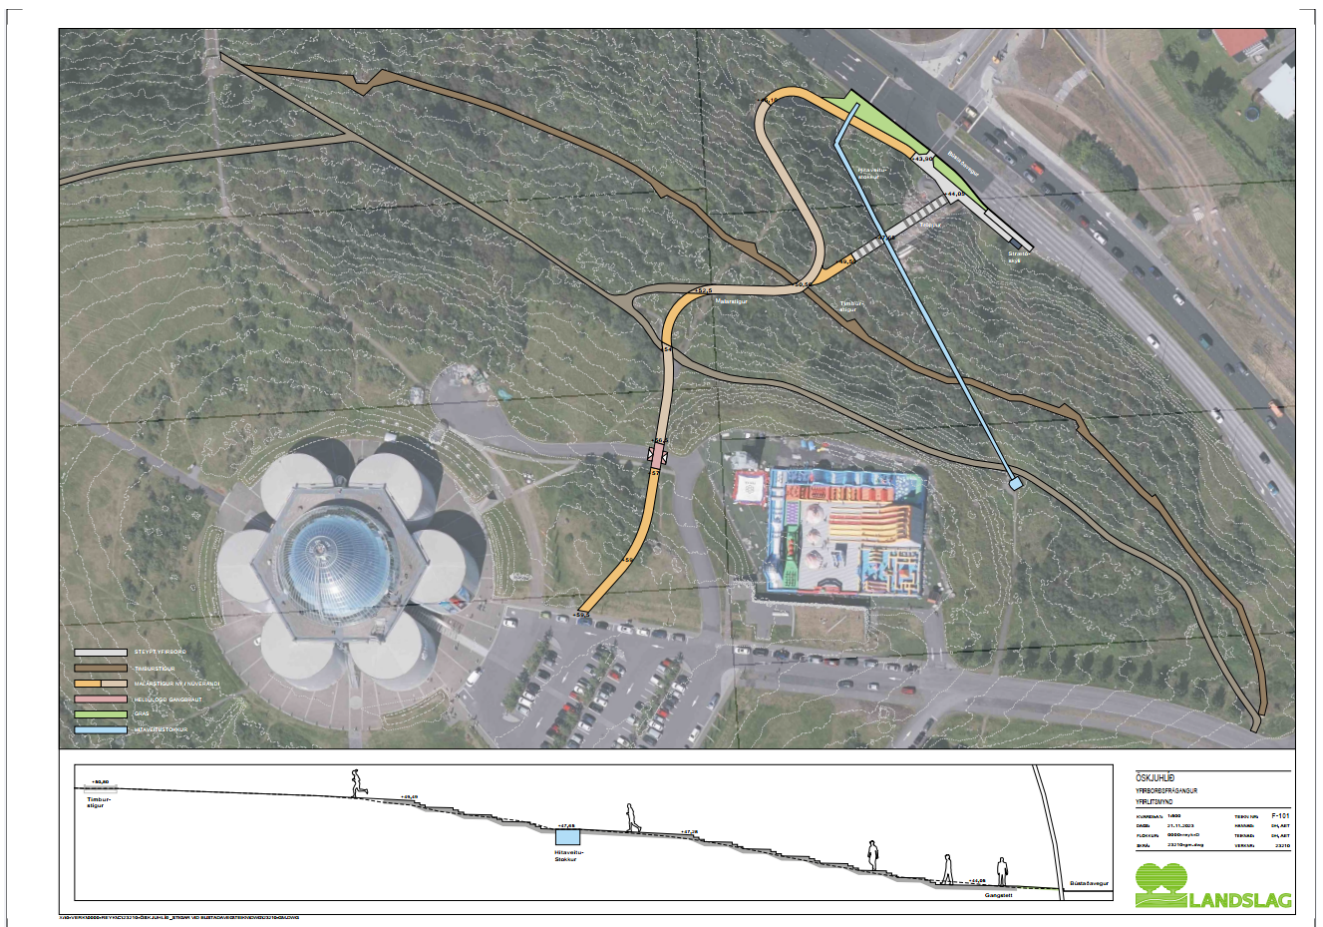

Á fundi umhverfis- og skipulagsráðs þann 4. september 2023 var lögð fram svohljóðandi tillaga fulltrúa Sjálfstæðisflokksins:

Lagt er til að göngu- og hjólatengingar í austanverðri Öskjuhlíð, við vestanverðan Bústaðaveg, verði bættar og gerðar greiðfærar og tengi þannig saman stíga við Varmahlíð og Flugvallarveg. Jafnframt er lagt til að úrbætur verði gerðar við strætóbiðstöðina Perluna við vestanverðan Bústaðaveg, sem er ein fjölfarnasta biðstöð erlendra ferðamanna í Reykjavík. Tengja þarf biðstöðina við göngustígakerfi Öskjuhlíðar með góðum göngu- og hjólastíg og setja upp skýrar merkingar, sem vísa ókunnugum beina leið upp að sjálfri Perlunni, sem er einn fjölsóttasti ferðamannastaður landsins. Flókin stígamót útivistarstíga taka við þar sem gangstéttina við biðstöðina þrýtur og erfitt fyrir ókunnuga að átta sig á réttri gönguleið upp að Perlunni.

Tillögunni var vísað til umsagnar umhverfis- og skipulagssviðs, skrifstofu samganga og borgarhönnunar þann 4. október 2023.

Umsögn:

Nýr göngustígur hefur verið gerður sem liggur frá Perlunni að Flugvallarvegi en sá stígur hefur bætt leiðina töluvert fyrir þá sem ferðast þar um. Verið er að hanna tröppur fyrir ofan biðstöð Strætó við Bústaðaveg til móts við Litluhlíð og lagfæringar á stígum þar. Einnig er í vinnslu gerð „Perlufestinnar“ sem tengist stígakerfi umhverfis Perluna og í Öskjuhlíðinni.

Einnig er framundan gerð nýrrar hjóla- og gönguleiðar meðfram Skógarhlíð sem mun betur leiða ferðamenn eftir góðu stígakerfi að Perlunni um undirgöng við Litluhlíð, en áætlað er að framkvæmdir við hann hefjist á næsta ári.

Virðingarfyllst,
Guðbjörg Lilja Erlendsdóttir
samgöngustjóri

Hjálagtt:

1. Yfirlitsmynd af fyrirhugðum stíg frá Bústaðaveg að Perlunni
2. Yfirlitsteikning af Perlufestinni
3. Yfirlitsmynd af stíg frá Flugvallavegi að Perlunni