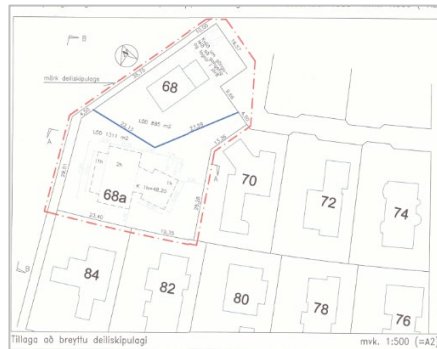

Reykjavík, 2. febrúar 2023

Stigahlíð 68A – Fyrirspurn til skipulagsfulltrúa (SN220649)

Á embættisafgreiðslufundi skipulagsfulltrúa 5. janúar 2023 var lögð fram fyrirspurn Petru Bragadóttur, dags. 11. október 2022, um stækkun hússins á lóð nr. 68A við Stigahlíð, samkvæmt tillögu Nordic ódags. Fyrirspurninni var vísað til umsagnar verkefnisstjóra og er nú lögð fram að nýju ásamt umsögn skipulagsfulltrúa dags. 2. febrúar 2023.

Aðalskipulag Reykjavíkur 2040

Deiliskipulag/ Hverfisskipulag.

Annað

Skipulag í gildi

Aðalskipulag: Í gildi er Aðalskipulag Reykjavíkur 2040, samþykkt í borgarstjórn Reykjavíkur þann 19. október 2021 og birt í B-deild stjórnartíðinda þann 18. janúar 2022. Skv. aðalskipulaginu er Stigahlíða 68a á svæði afmarkað fyrir íbúabyggð.

Umsögn

Óskað er eftir afstöðu skipulagsfulltrúa til þess hvort heimilt sé að koma fyrir 60 fm viðbyggingu suðaustan við núverandi íbúðarhús í u.þ.b. 5 metra fjarlægð frá lóðamörkum m.a. vegna kvaða Veitna á lóðinni.