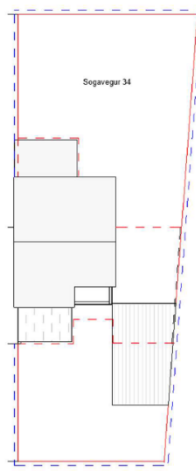

Tillaga að nýrri staðsetningu

Umsögn

Sogavegur 34 er byggt árið 1958 eftir teikningum Þórs Sandholts. Húsið er skv. Fasteignamati 135,1 m², lóðin er 408 m² og nýtingarhlutfall er 0,32. Á reitnum eru fjórar raðir húsa og eru 5 hús í hverri röð. Bygðamynstur götunnar einkennist af þéttri byggð og einkennist af keðjuhúsum þar sem bílskúrar nálægt lóðarmörkum eru samtengdir íbúðarhúsum, en upphaflega voru hús stakstæð. Samkvæmt deiliskipulagi er heimilað nýtingarhlutfall allt að 0,6 að hámarki.

Fyrirspurnin hefur breyst frá eldri umsögn Skipulagsfulltrúa, búið er að færa byggingarreit frá lóðarmörkum. Ekki er gerð skipulagsleg athugasemd við að gera breytingu á deiliskipulagi og flytja byggingarreit eins og tillagan hér að ofan sýnir. Tillagan verður grenndarkynnt berist hún.