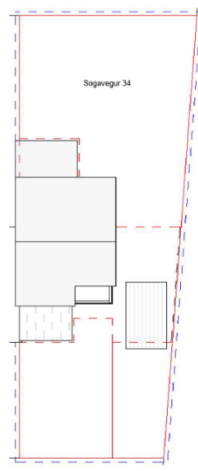

Núverandi staðsetning