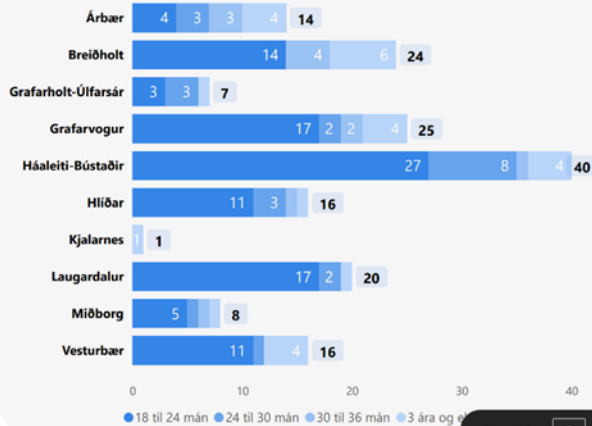

# Fréttatölur um biðlista á leikskóla

Fjöldi 18 mánaða og eldri 1. september 2024

Nýjar umsóknir

172

Par af hjá dagforeldri 16

Flutningsums.

205

Par af hjá SSL 56

## Fjöldi á biðlista eftir borgarhlutum

Fjöldi nýrra umsókna (þar með talin börn sem eru hjá dagforeldri)