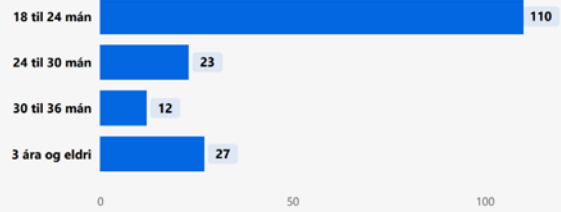

Fjöldi á biðlista eftir aldri í árum

Fjöldi nýrra umsókna eftir aldri á biðlista. 12 til 18 mán visar til 12 að 18 mánaða.