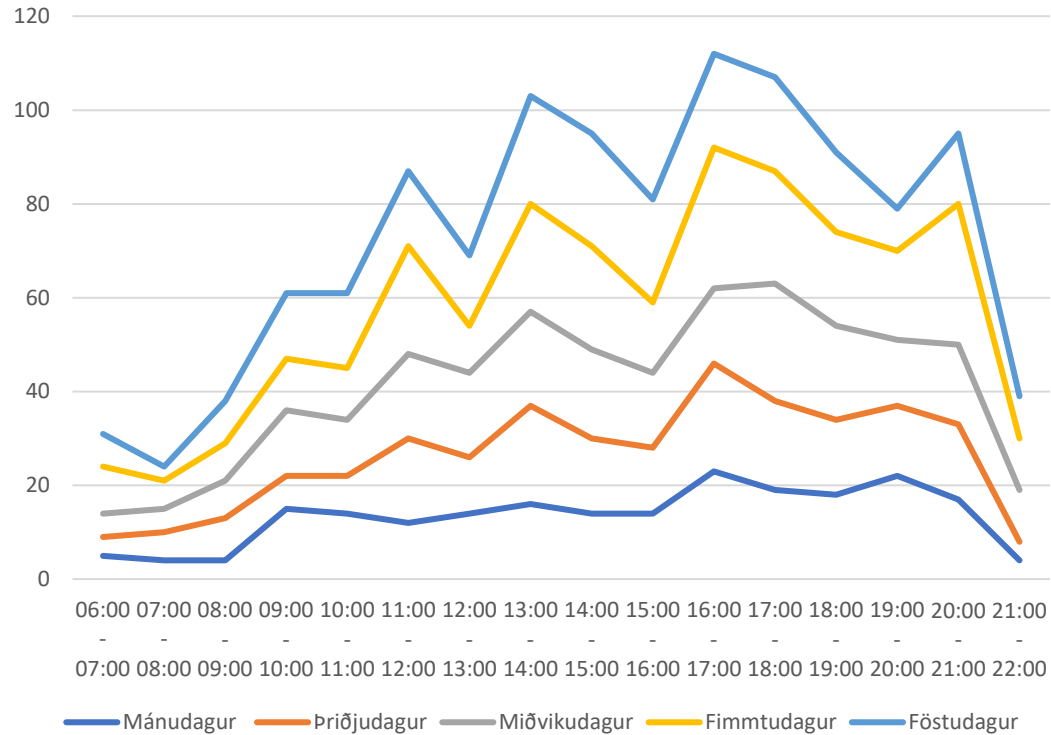

Samantekt á opnunartíma innisundlauga

Guðný Bára Jónsdóttir

Mannréttinda- og lýðræðisskrifstofa

Örorkukort

Virkir dagar

Helgar

Opnunartími Árbæjarlaugar

	Morgunopnun	Miður dagur	Seinnipartur
• Mánudagur:	06:30-11:20	13:50-16:50	17:15-22:00
• Þriðjudagur:	06:30-8:20	11:10-16:15	17:40-22:00
• Miðvikudagur:	06:30-8:20	09:50-16:40	18:55-22:00
• Fimmtudagur:	06:30-8:30	09:00-16:15	17:40-22:00
• Föstudagur:	06:30-11:15	11:50-22:00	
• Laugardagur:	opin allan daginn		
• Sunnudagur:	opin allan daginn		

Opnunartími Breiðholtslaugar

	Morgunopnun	Miður dagur	Seinnipartur
• Mánudagur:	06:30-8:20	14:30-16:20	19:00-22:00
• Þriðjudagur:	06:30-8:20	14:00-16:30	19:00-22:00
• Miðvikudagur:	06:30-8:20	13:50-16:30	18:35-22:00
• Fimmtudagur:	06:30-8:20	14:50-16:30	18:35-22:00
• Föstudagur:		14:00-22:00	
• Laugardagur:	opin allan daginn		
• Sunnudagur	opin allan daginn		

Opnunartími Dalslaugar

	Morgunopnun	Miður dagur	Seinnipartur
• Mánudagur:	06:30-08:20		17:00-22:00
• Þriðjudagur:	06:30-08:20		17:00-22:00
• Miðvikudagur:	06:30-08:20		17:45-22:00
• Fimmtudagur:	opin allan daginn		
• Föstudagur:	06:30-08:20		17:45-22:00
• Laugardagur:	opin allan daginn		
• Sunnudagur:	opin allan daginn		

Opnunartími Grafarvogslaugar

	Morgunopnun	Miður dagur	Seinnipartur
• Mánudagur:	06:30-08:20	13:50-17:10	18:30-22:00
• Þriðjudagur:	06:30-08:20	14:40-16:30	18:30-22:00
• Miðvikudagur:	06:30-08:10	12:30-16:30	18:30-22:00
• Fimmtudagur:	06:30-08:20	12:40-16:30	18:30-22:00
• Föstudagur:	06:30-09:00	12:40-16:30	18:30-22:00
• Laugardagur:	09:00-10:00	11:00-22:00	
• Sunnudagur:	opin allan daginn		