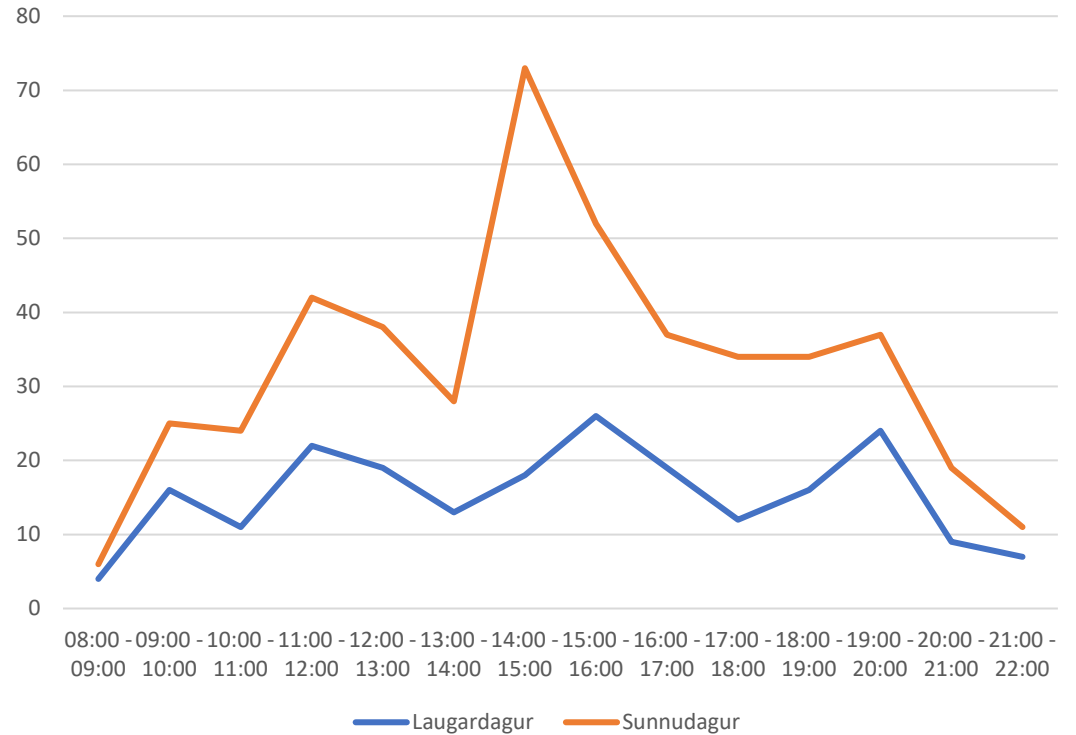

Samantekt á opnunartíma innisundlauga

Guðný Bára Jónsdóttir

Mannréttinda- og lýðræðisskrifstofa

Örorkukort

Virkir dagar

Helgar

Opnunartími Árbæjarlaugar

	Morgunopnun	Miður dagur	Seinnipartur
• Mánudagur:	06:30-11:20	13:50-16:50	17:15-22:00
• Þriðjudagur:	06:30-8:20	11:10-16:15	17:40-22:00
• Miðvikudagur:	06:30-8:20	09:50-16:40	18:55-22:00
• Fimmtudagur:	06:30-8:30	09:00-16:15	17:40-22:00
• Föstudagur:	06:30-11:15	11:50-22:00	
• Laugardagur:	opin allan daginn		
• Sunnudagur:	opin allan daginn		

Opnunartími Breiðholtslaugar

	Morgunopnun	Miður dagur	Seinnipartur
• Mánudagur:	06:30-8:20	14:30-16:20	19:00-22:00
• Þriðjudagur:	06:30-8:20	14:00-16:30	19:00-22:00
• Miðvikudagur:	06:30-8:20	13:50-16:30	18:35-22:00
• Fimmtudagur:	06:30-8:20	14:50-16:30	18:35-22:00
• Föstudagur:		14:00-22:00	
• Laugardagur:	opin allan daginn		
• Sunnudagur	opin allan daginn		

Opnunartími Grafarvogslaugar

	Morgunopnun	Miður dagur	Seinnipartur
• Mánudagur:	06:30-08:20	13:50-17:10	18:30-22:00
• Þriðjudagur:	06:30-08:20	14:40-16:30	18:30-22:00
• Miðvikudagur:	06:30-08:10	12:30-16:30	18:30-22:00
• Fimmtudagur:	06:30-08:20	12:40-16:30	18:30-22:00
• Föstudagur:	06:30-09:00	12:40-16:30	18:30-22:00
• Laugardagur:	09:00-10:00	11:00-22:00	
• Sunnudagur:	opin allan daginn		

Opnunartími Laugardalslaugar

	Morgunopnun	Miður dagur	Seinnipartur
• Mánudagur:	06:30-08:35		
• Þriðjudagur:	06:30-08:35		
• Miðvikudagur:	06:30-08:35		
• Fimmtudagur:	06:30-08:35		
• Föstudagur:	06:30-08:35		
• Laugardagur:	opin allan daginn		
• Sunnudagur:	opin allan daginn		