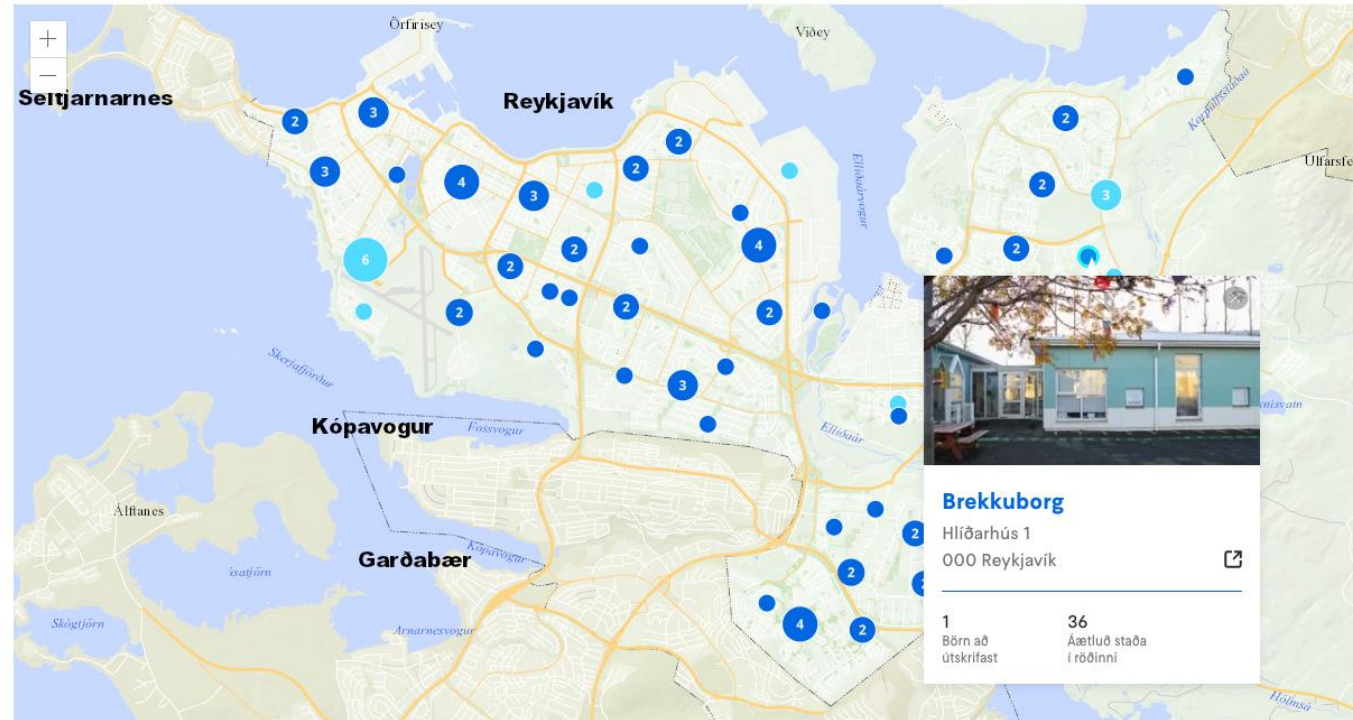

Fæðingardagur

21/11/21

Hverfi

Sjá alla leikskóla

Sjá stöðu

⚠ Leikskólareiknirinn er enn í vinnslu. Athugið að tölurnar eru uppfærðar reglulega og staðan getur breyst hratt.

Listi

Kort

☒ Sjá sjálfstætt starfandi leikskóla ⁱ

● Borgarrekni leikskólar ● Sjálfstætt starfandi leikskólar