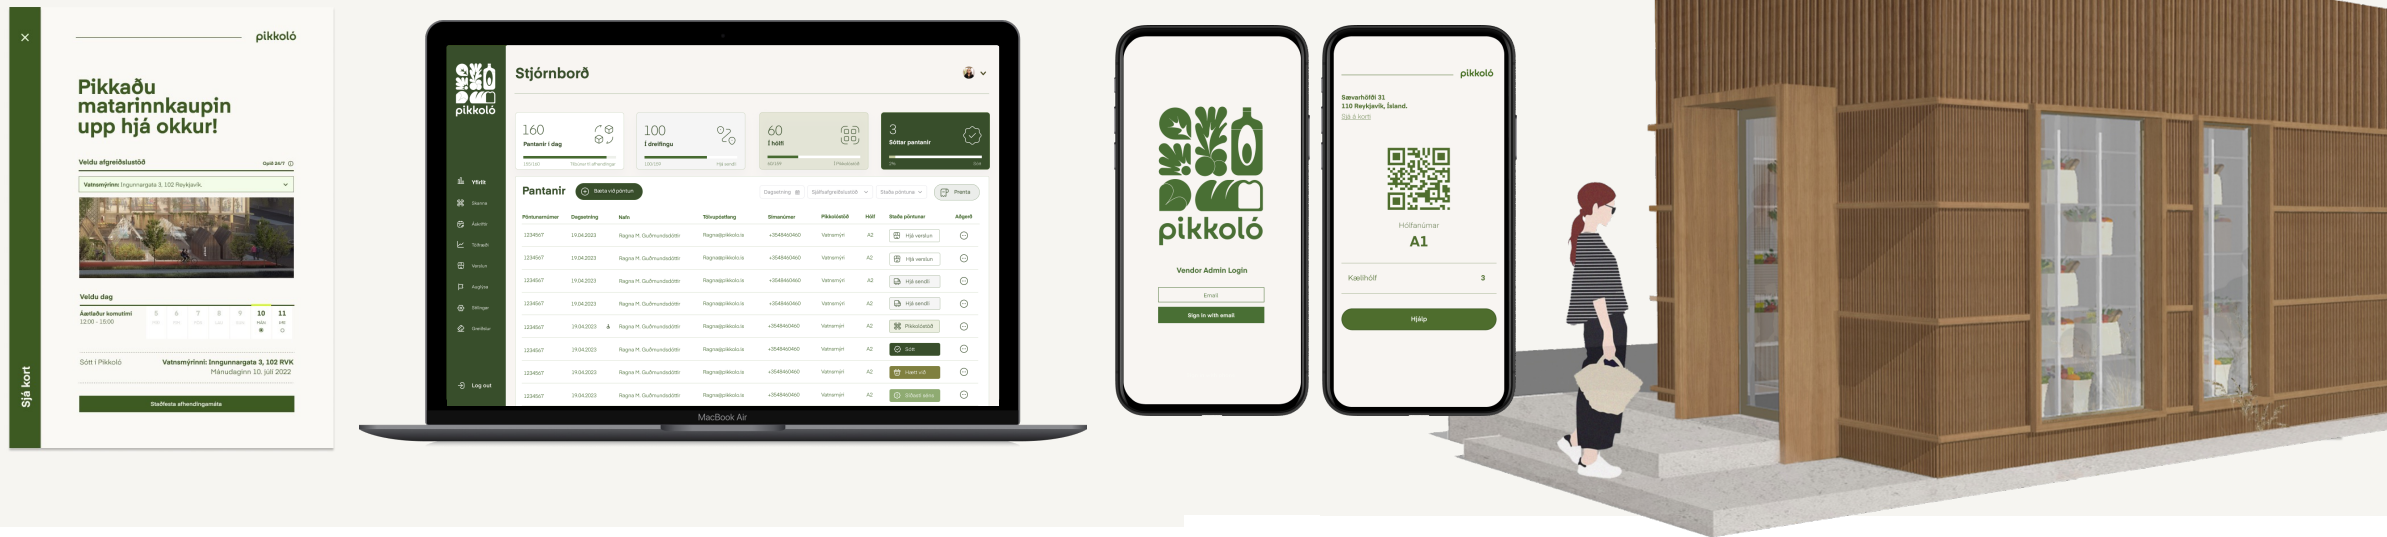

## Platform Lausn

Pikkoló er PAAS lausn (Platform As A Service) þar sem hugbúnaður Pikkoló tengir matvöruverslanir á einfaldan hátt við viðskiptavini í gegnum kældar sjálfsafgreiðslustöðvar Pikkoló sem verða staðsettar í nærumhverfi fólks. Með því að staðsetja sjálfsafgreiðslustöðvar Pikkoló nálægt þar sem fólk býr eða vinnur getum við aukið skilvirki í afhendingu og dregið verulega úr umferð og þeirri losun gróðurhúsalofttegunda sem henni fylgir.