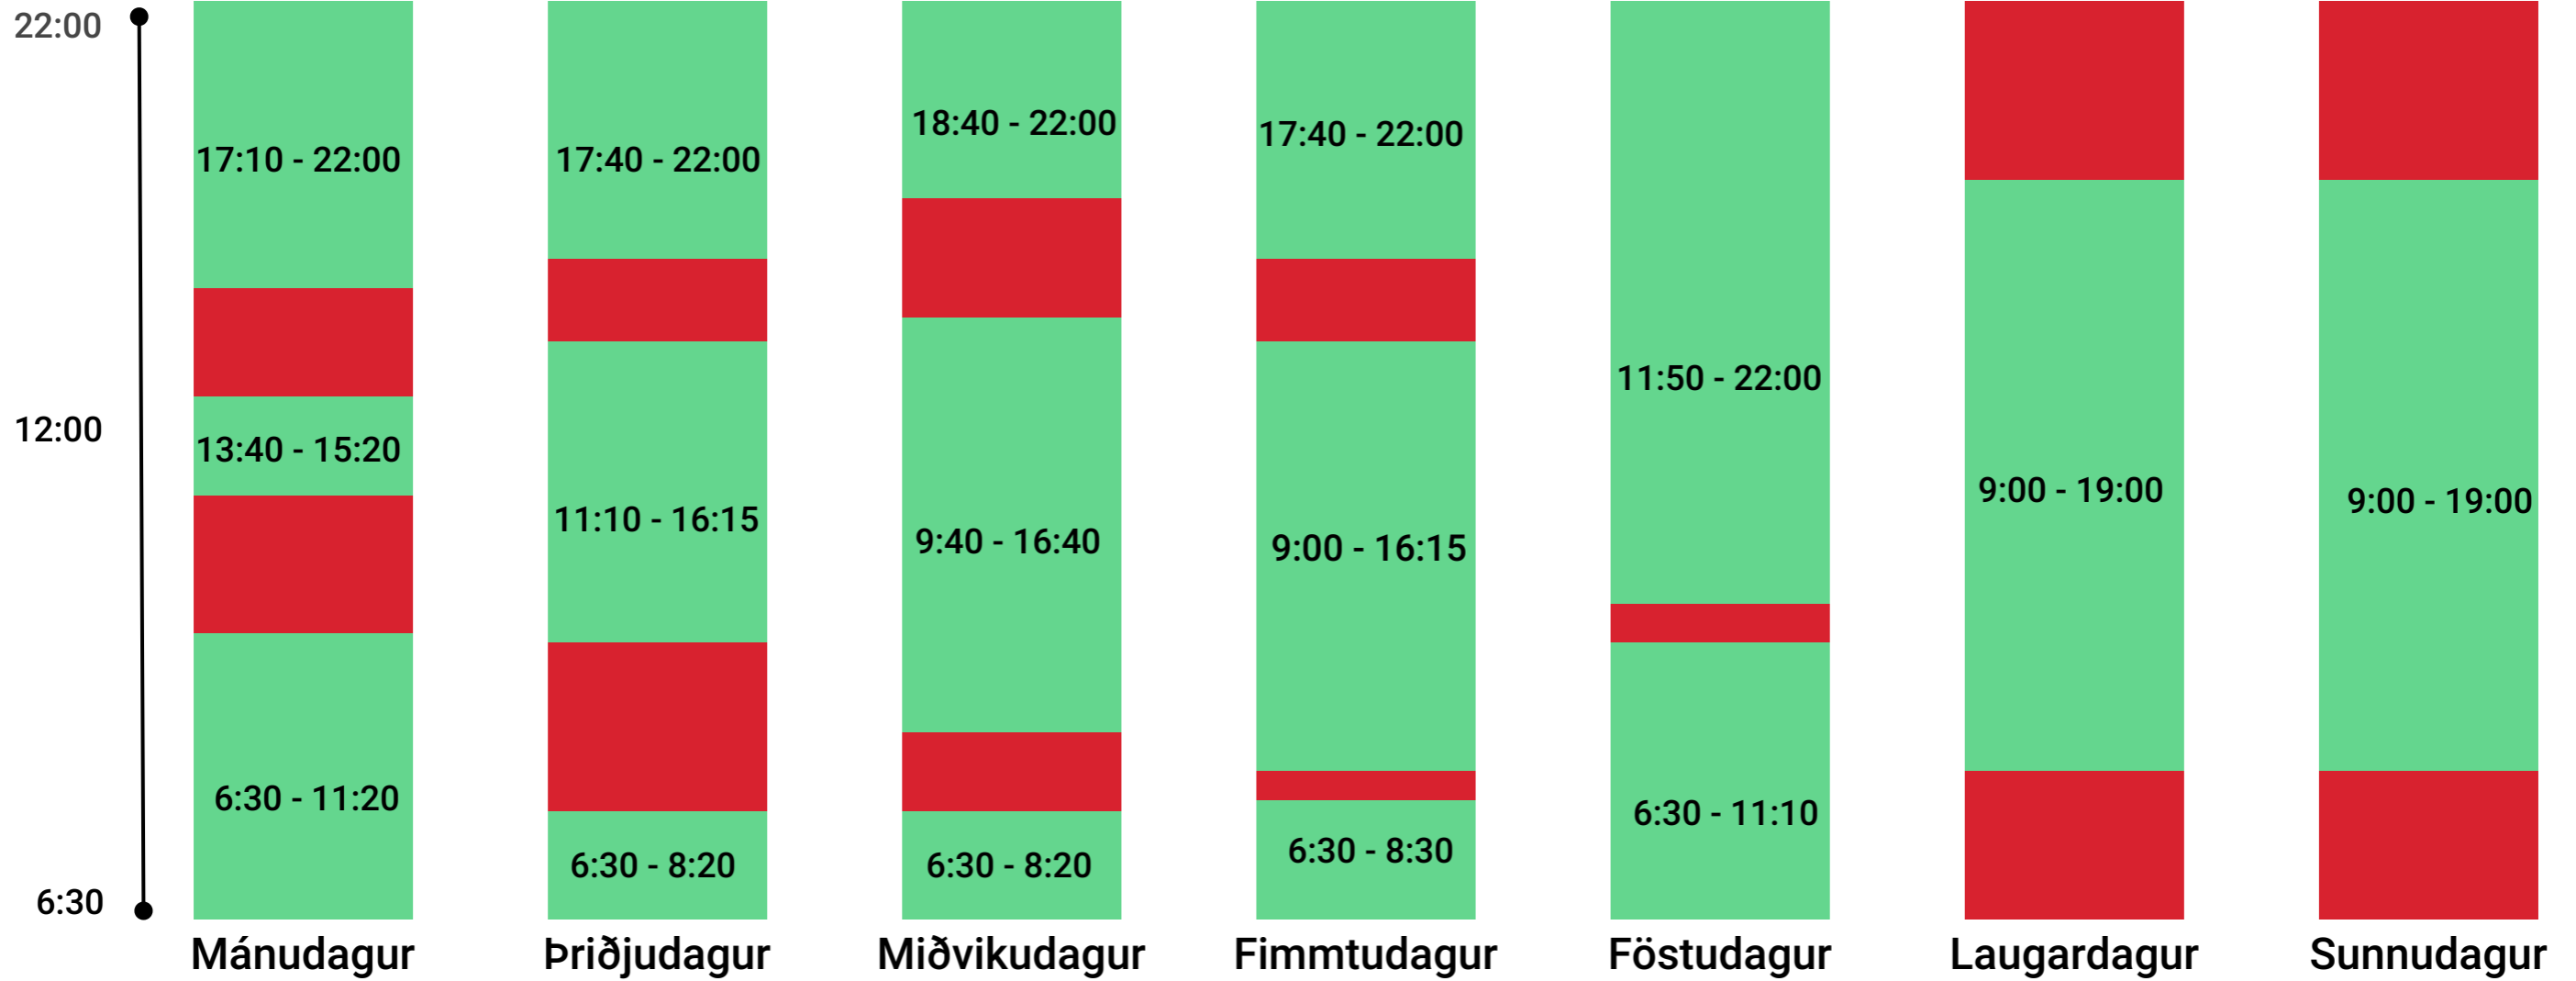

Árbæjarlaug

Árbæjarlaug

Árbæjarlaug

Árbæjarlaug

Breiðholtslaug

Mánudagur