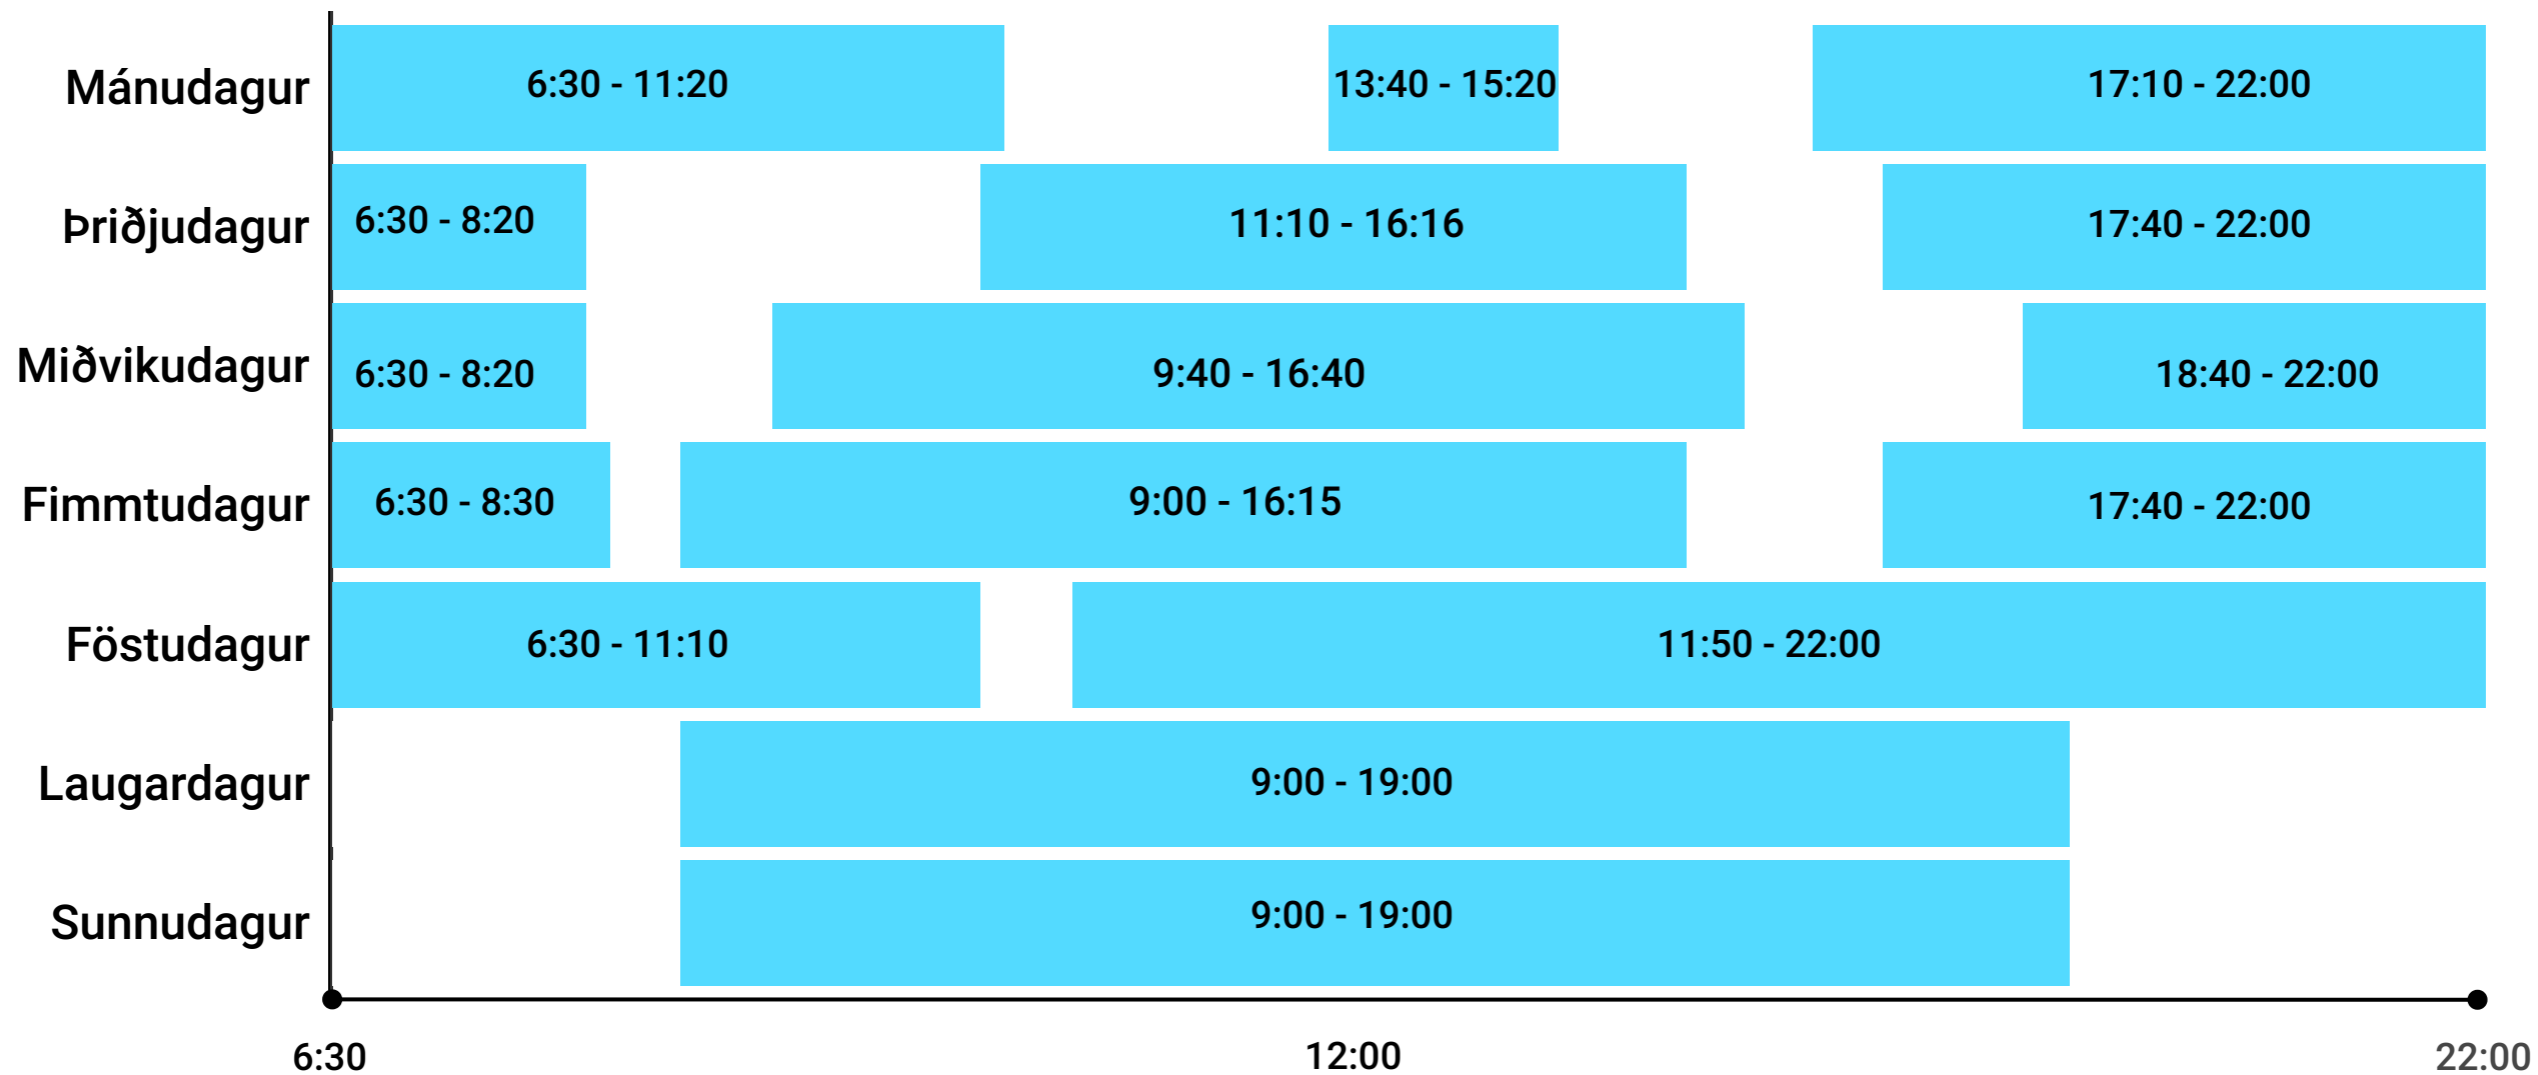

Árbæjarlaug

Árbæjarlaug

Árbæjarlaug

Árbæjarlaug

Breiðholtslaug

Mánudagur