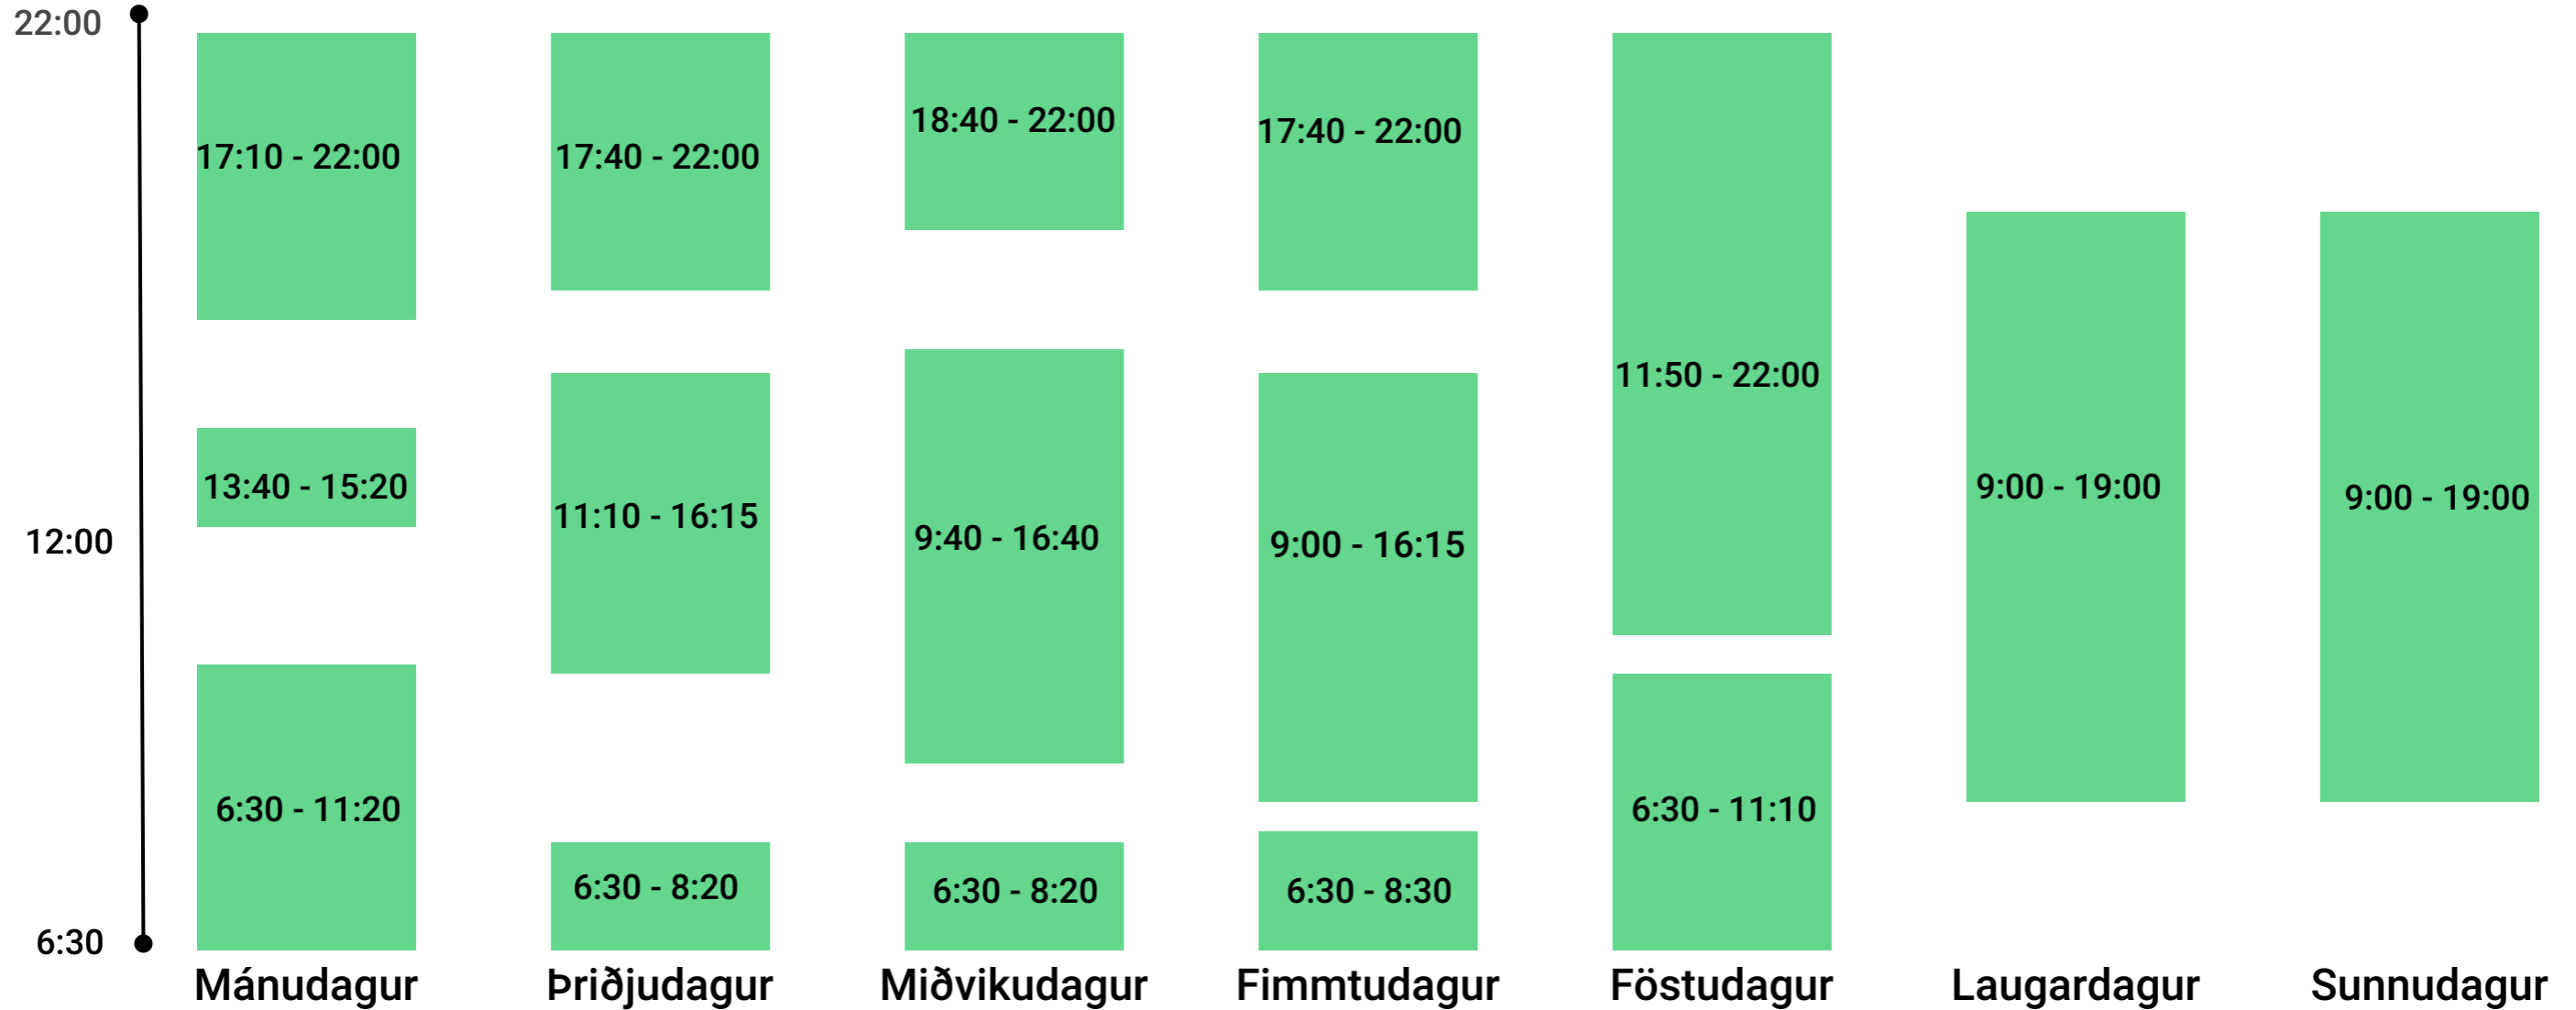

Árbæjarlaug

Árbæjarlaug

Árbæjarlaug

Árbæjarlaug

Breiðholtslaug

Mánudagur