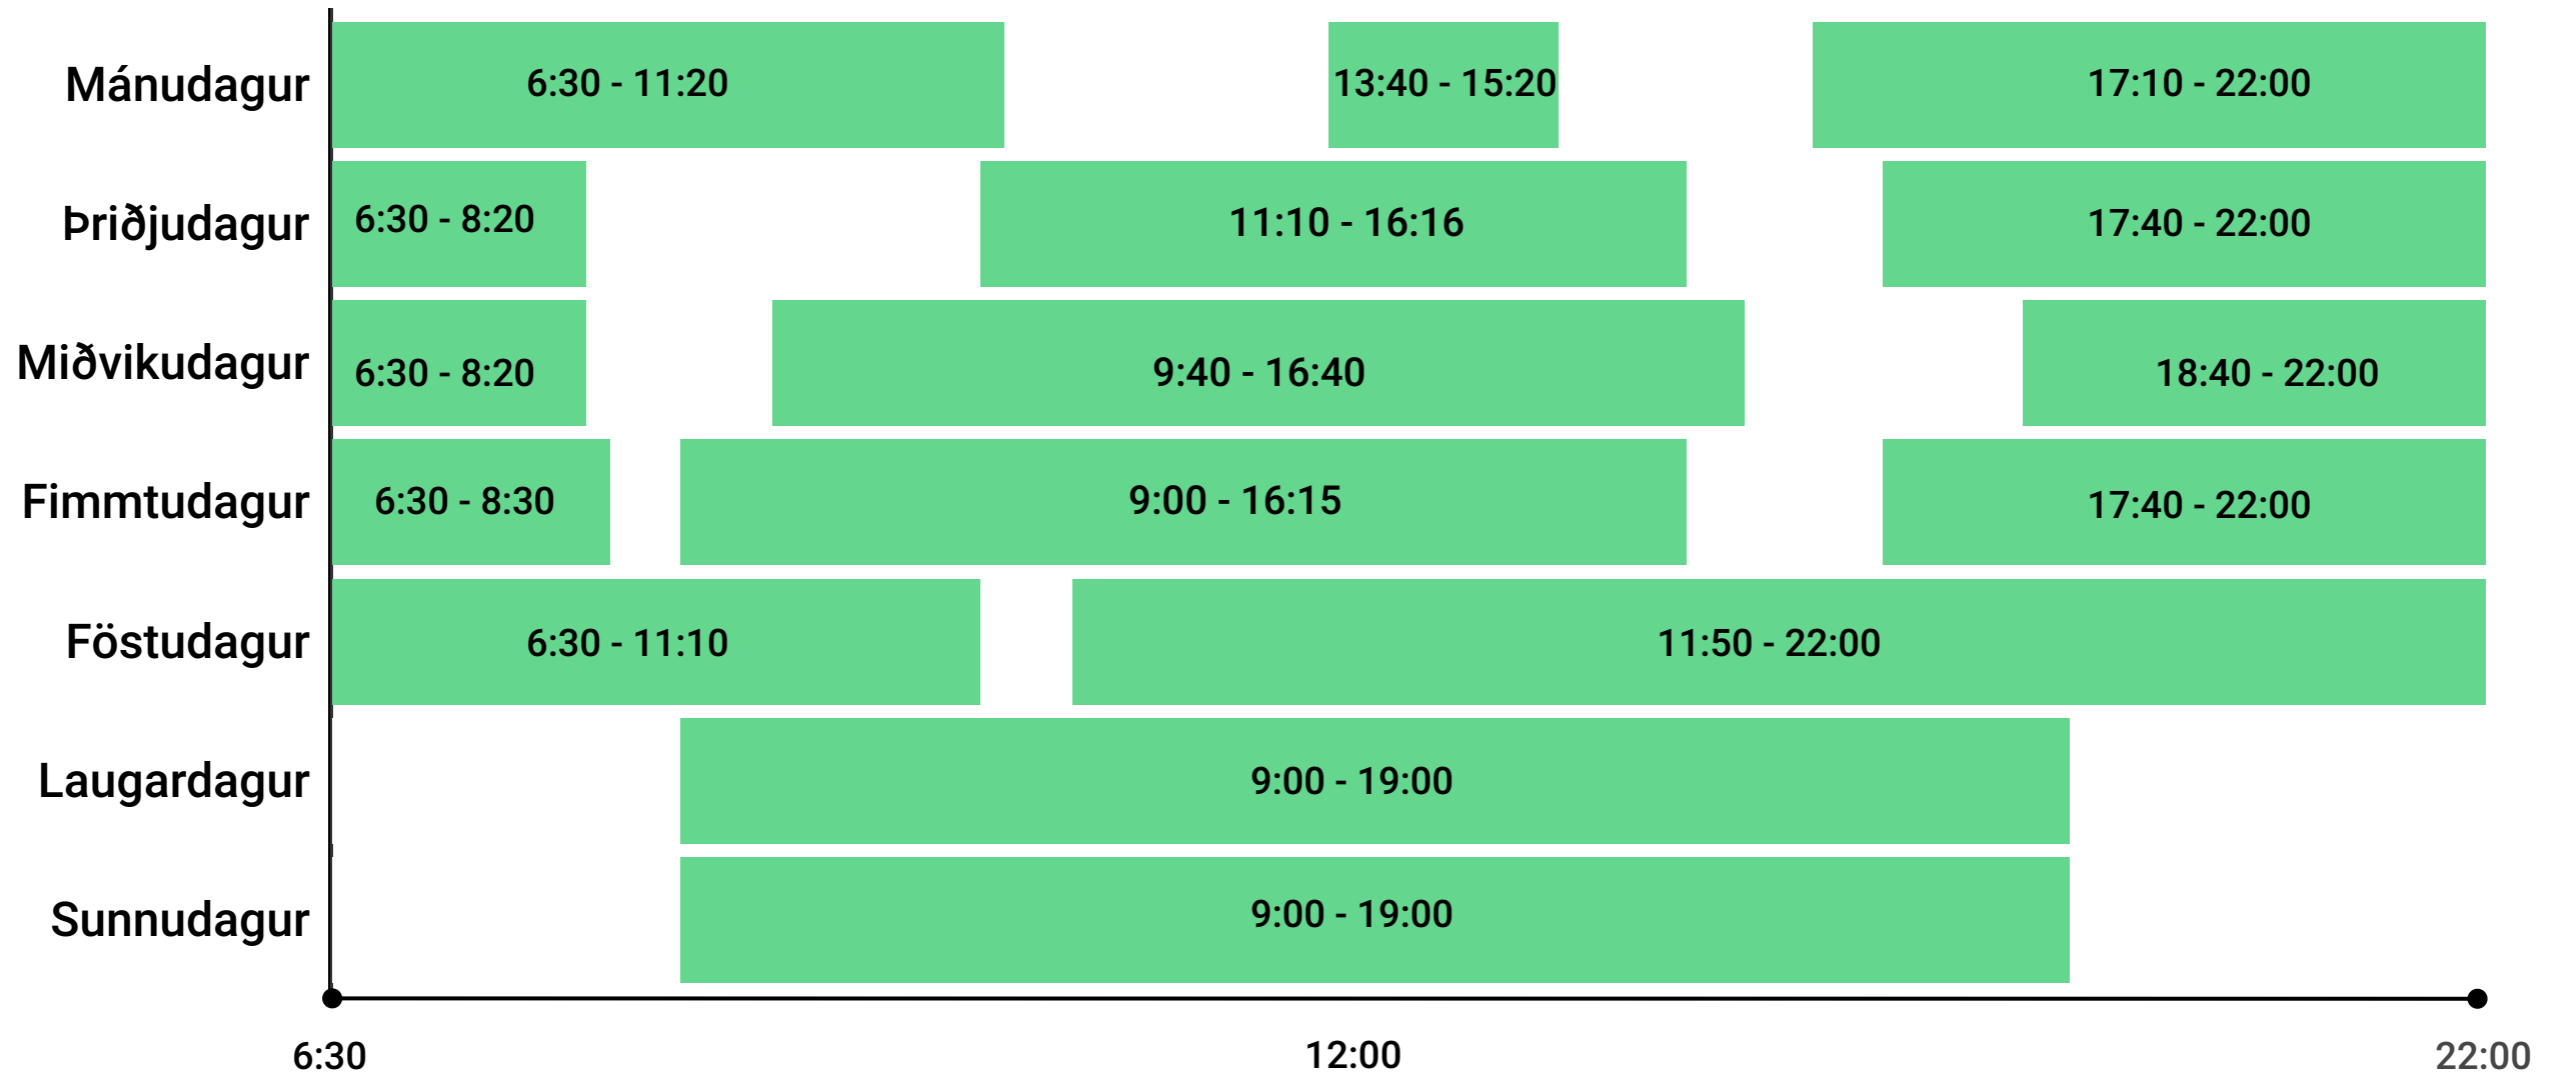

Árbæjarlaug

Árbæjarlaug

Árbæjarlaug

Árbæjarlaug

Breiðholtslaug

Mánudagur