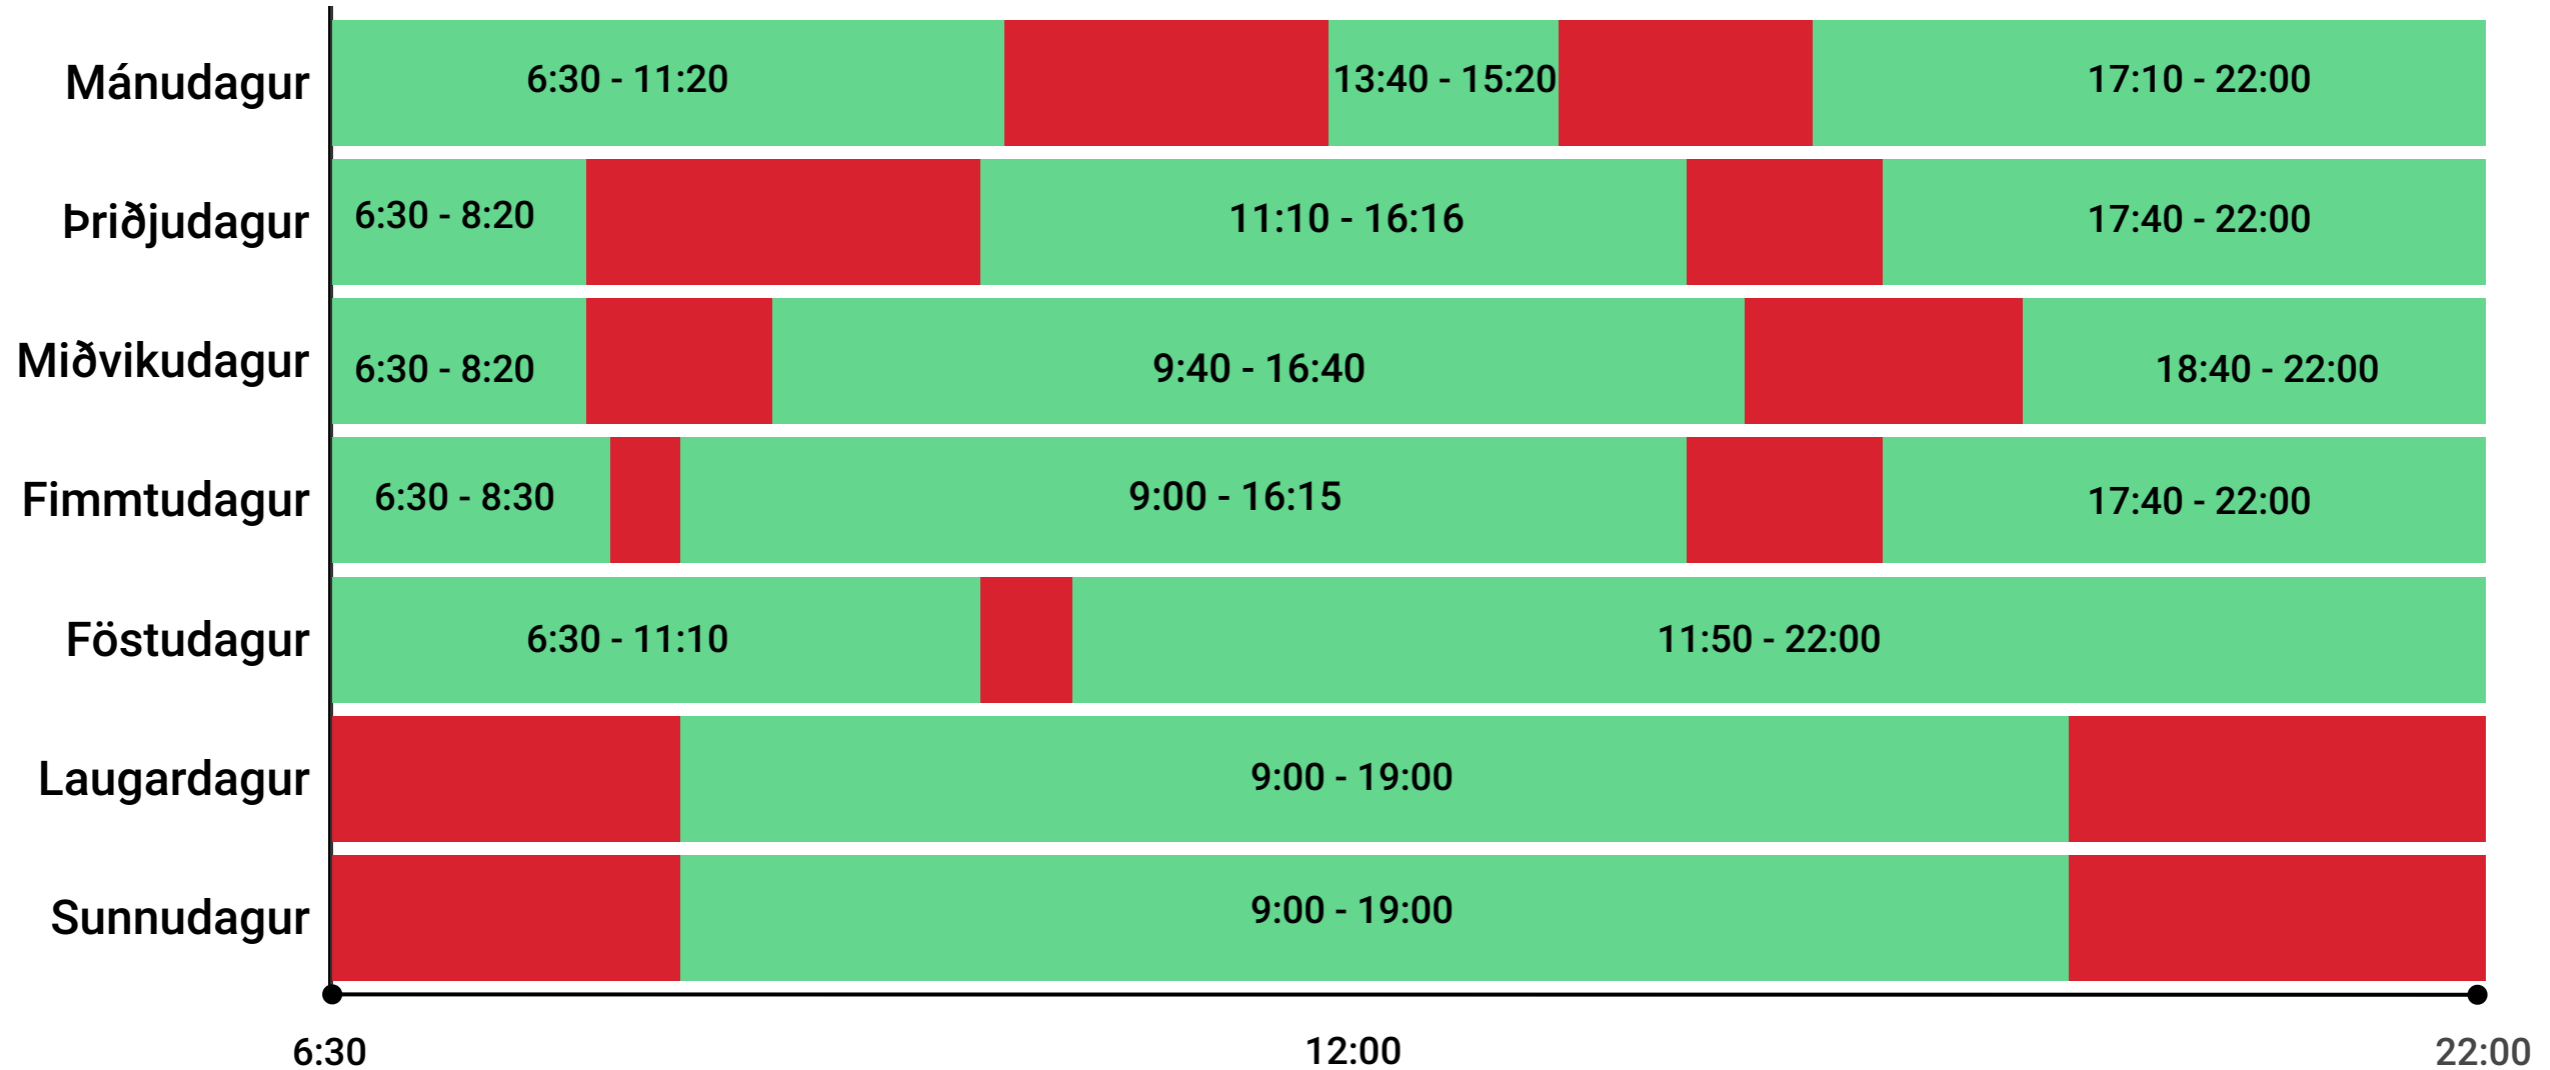

Árbæjarlaug

Árbæjarlaug

Árbæjarlaug

Árbæjarlaug

Breiðholtslaug

Mánudagur