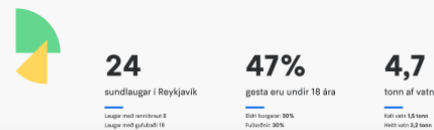

Statistic component