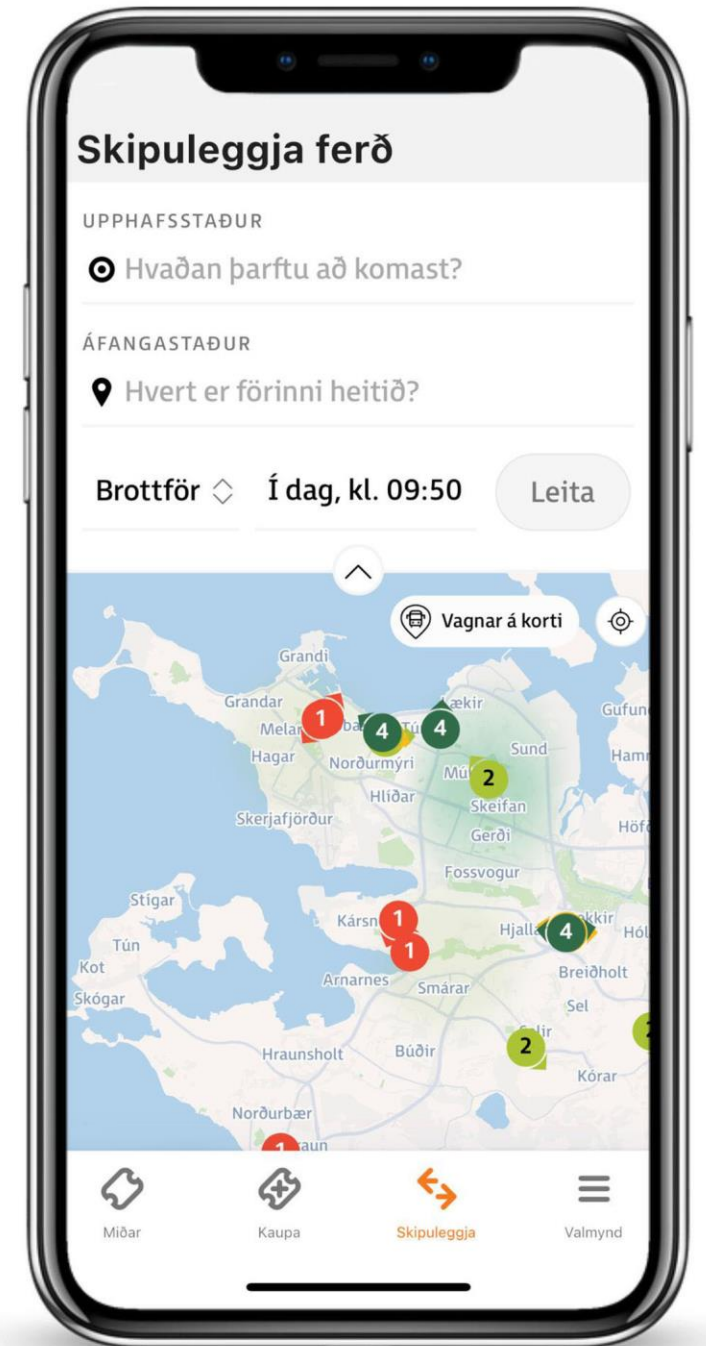

Aðgengi

HERDÍS STEINARSDÓTTIR

Navilens

Takmarkið

- Allt leiðarkerfi Strætó á höfuðborgarsvæðinu verði Navilens vætt
- Setja upp Navilens kóða á allar biðstöðvar og vagna Strætó á höfuðborgarsvæðinu
- Byrjum á leiðum 13 og 14

Staðan í dag

- Samningur klár
- Gögn að verða klár
- Prent- og skiltafyrirtæki tilbúið
- Uppsetning í undirbúningi

Klappið – aðgengi

KLAPP

Ábendingar

- Smátt letur
- Hentar ekki í skjálestur
- Kort of flókið
- Valmynd neðst og ekki nógu stór
- Sprettigluggar ekki notendavænir
- Hvar er strætó? – þarf að vera sér

Nú þegar:

- Letur stækkað á valmynd
- Tilkynningar beint í appið
- Senda miða – beint úr símaskrá
- Appið man síðustu leit

Í vinnslu:

- Kort verður uppfært
- Skipuleggja ferð og kort með meiri aðgreiningu – Hvar er strætó?