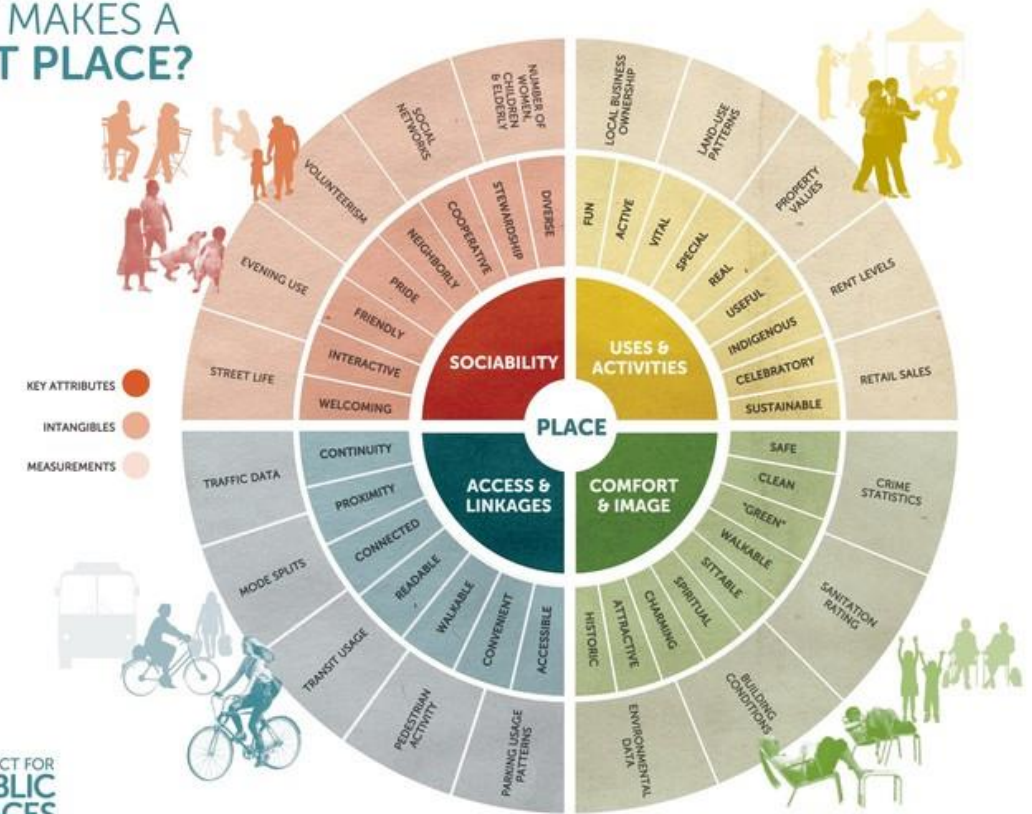

# Hvað er staðgerð? (e. placemaking)

- Að búa til staði/ almenningsrými sem styrkja tengsl fólks og þessara staða.
- Að leggja áherslu á að umbreyta opinberu rými
- Staðgerð er ferli sem miðast við fólk og þarfir þess, væntingar, langanir og framtíðarsýn, og byggir á lýðræðislegri þátttöku í samfélaginu.
- Samsköpun (e.co creation)

## WHAT MAKES A GREAT PLACE?

# Sjálfbærir borgir: hvernig geta þeir stuðlað við inngildingu?

Green urban planning for  
intercultural cities

- Stefna Grænt borgarskipulag fyrir fjölmennningar borgir 2022 (e. Green urban planning for intercultural cities)
- 3 kaplar:
  1. Leiðbeiningar um vistvænt skipulagsmál sem styðja að inngildingu: ráðstafanir í skipulagi grænna og fjölmennningarlegra borga;
  2. Dæmi: hagnýt dæmi til að sýna áætlanagerð um vistvæna inngildingu
  3. Aðgerðaleiðbeiningar: samantekt á meginreglum sem þarf að framkvæma til að ná fram fleiri grænum borgum fyrir alla.