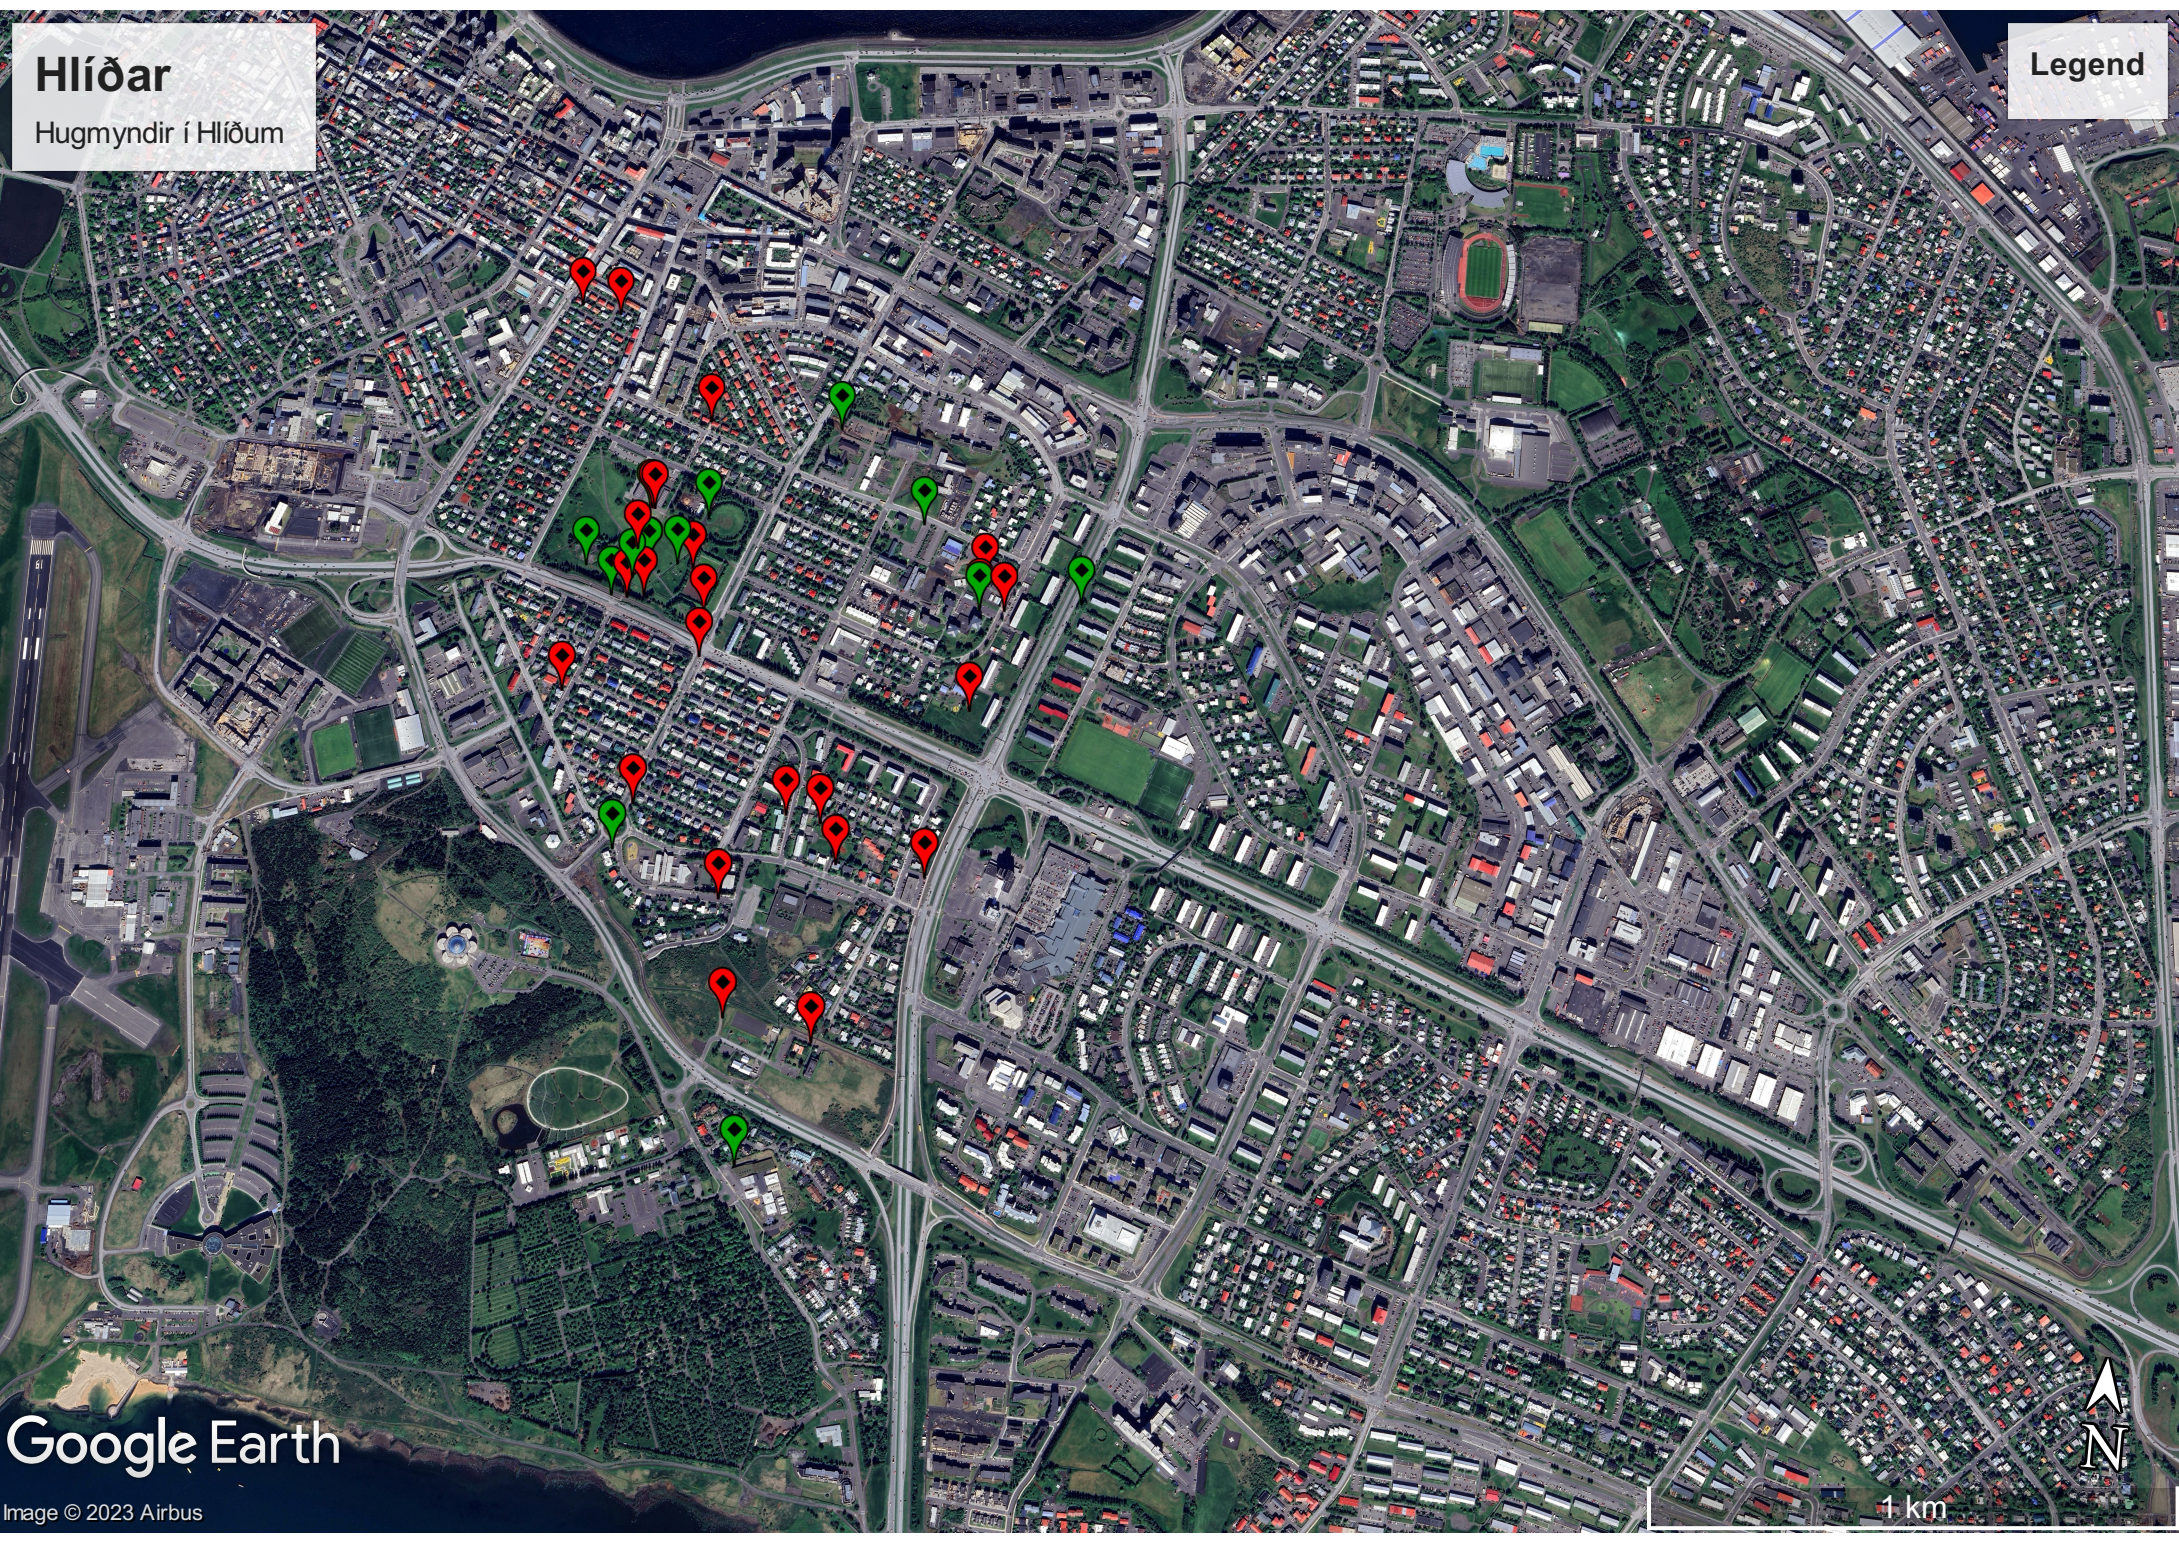

Hlíðar

Hugmyndir í Hlíðum

Legend

Google Earth

Image © 2023 Airbus

1 km