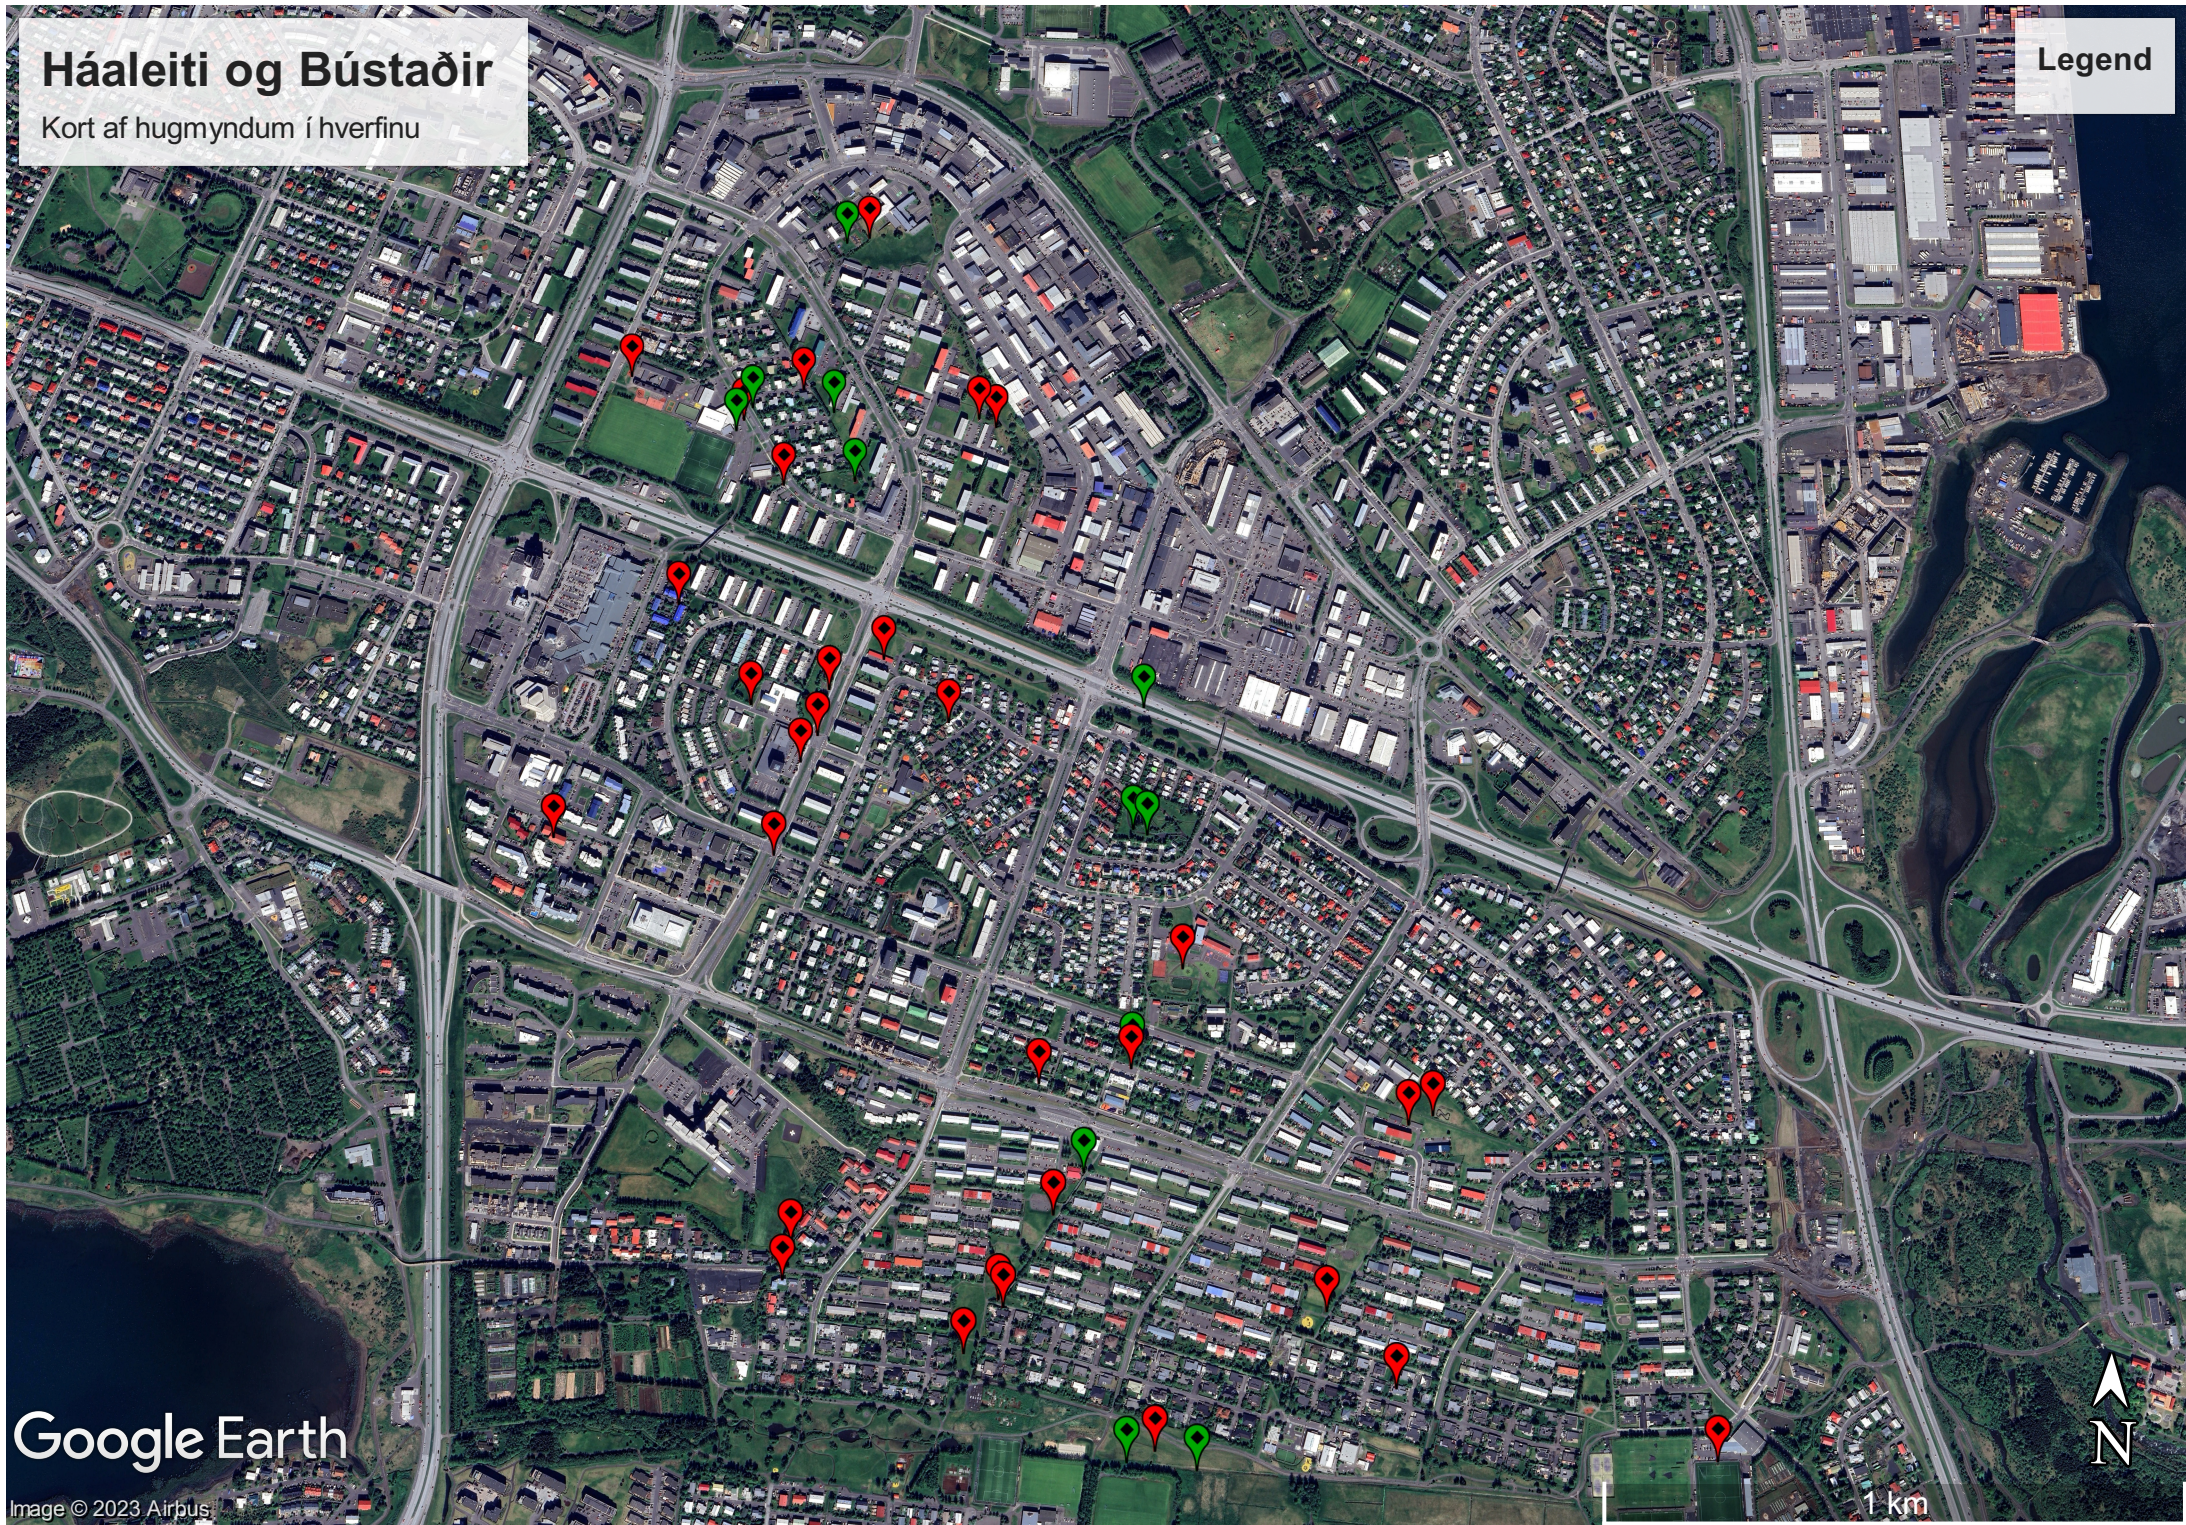

Háaleiti og Bústaðir

Kort af hugmyndum í hverfinu

Legend

Google Earth

Image © 2023 Airbus

1 km