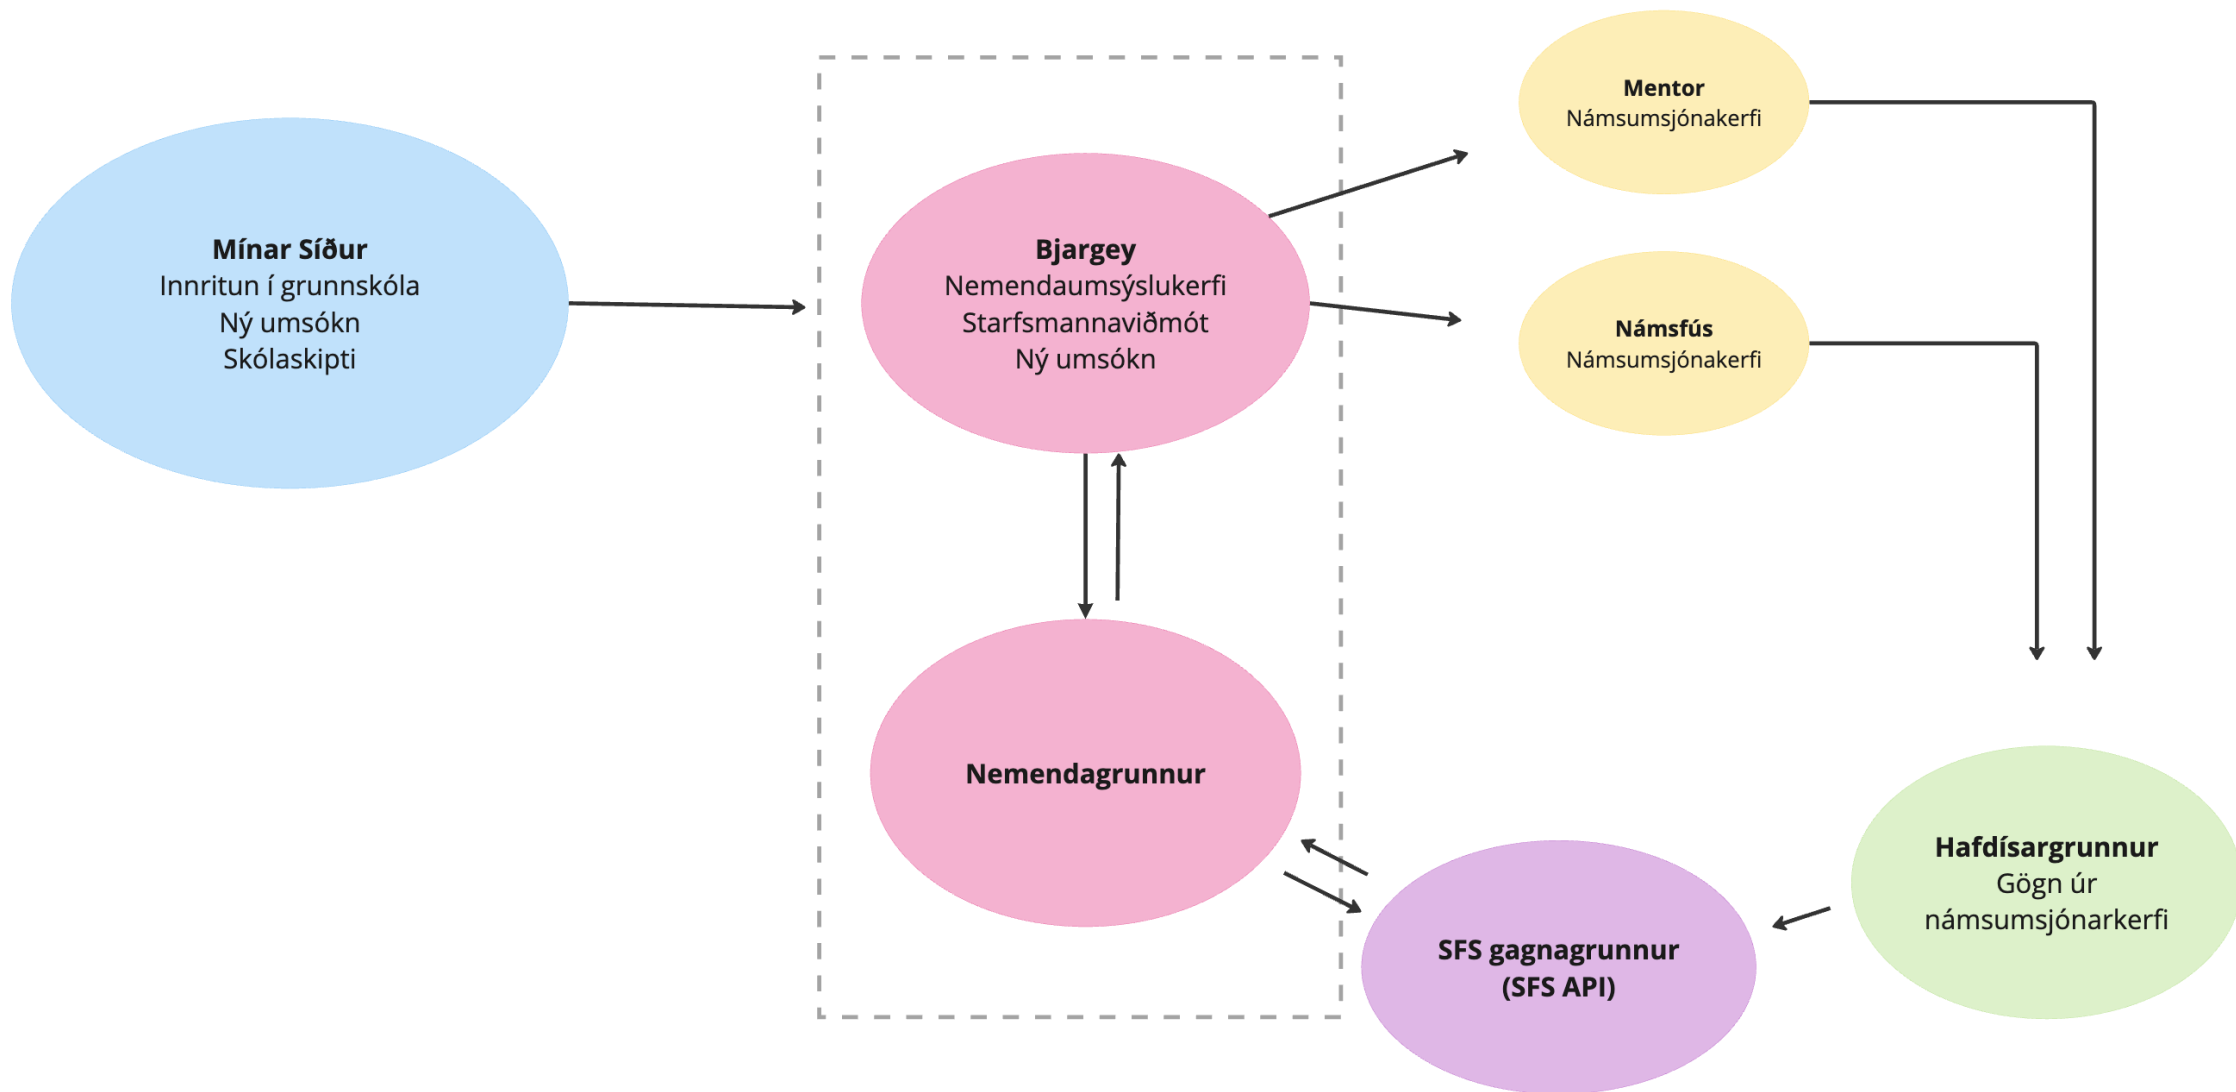

Í deiglunni í dag

- Mínar síður fyrir íbúann
 - foreldrar geti hlaðið niður gögnum, séð gögn og tekið
 - á móti gögnum frá skóla (2025)

Bjargey

Bryndís Eir Kristinsdóttir

Nemendamsýslukerfi og starfsmannaviðmót

- Sveitafélögum er sett sú **skylda** að varðveita upplýsingar er varða skólagöngu íbúa þess á skólaskyldualdri.
- Bjargey er **kerfið** sem heldur utan um skólagöngu barna í Reykjavíkurborg.
- Lagt er upp úr því í kerfinu að **tryggja heilindi gagna**.