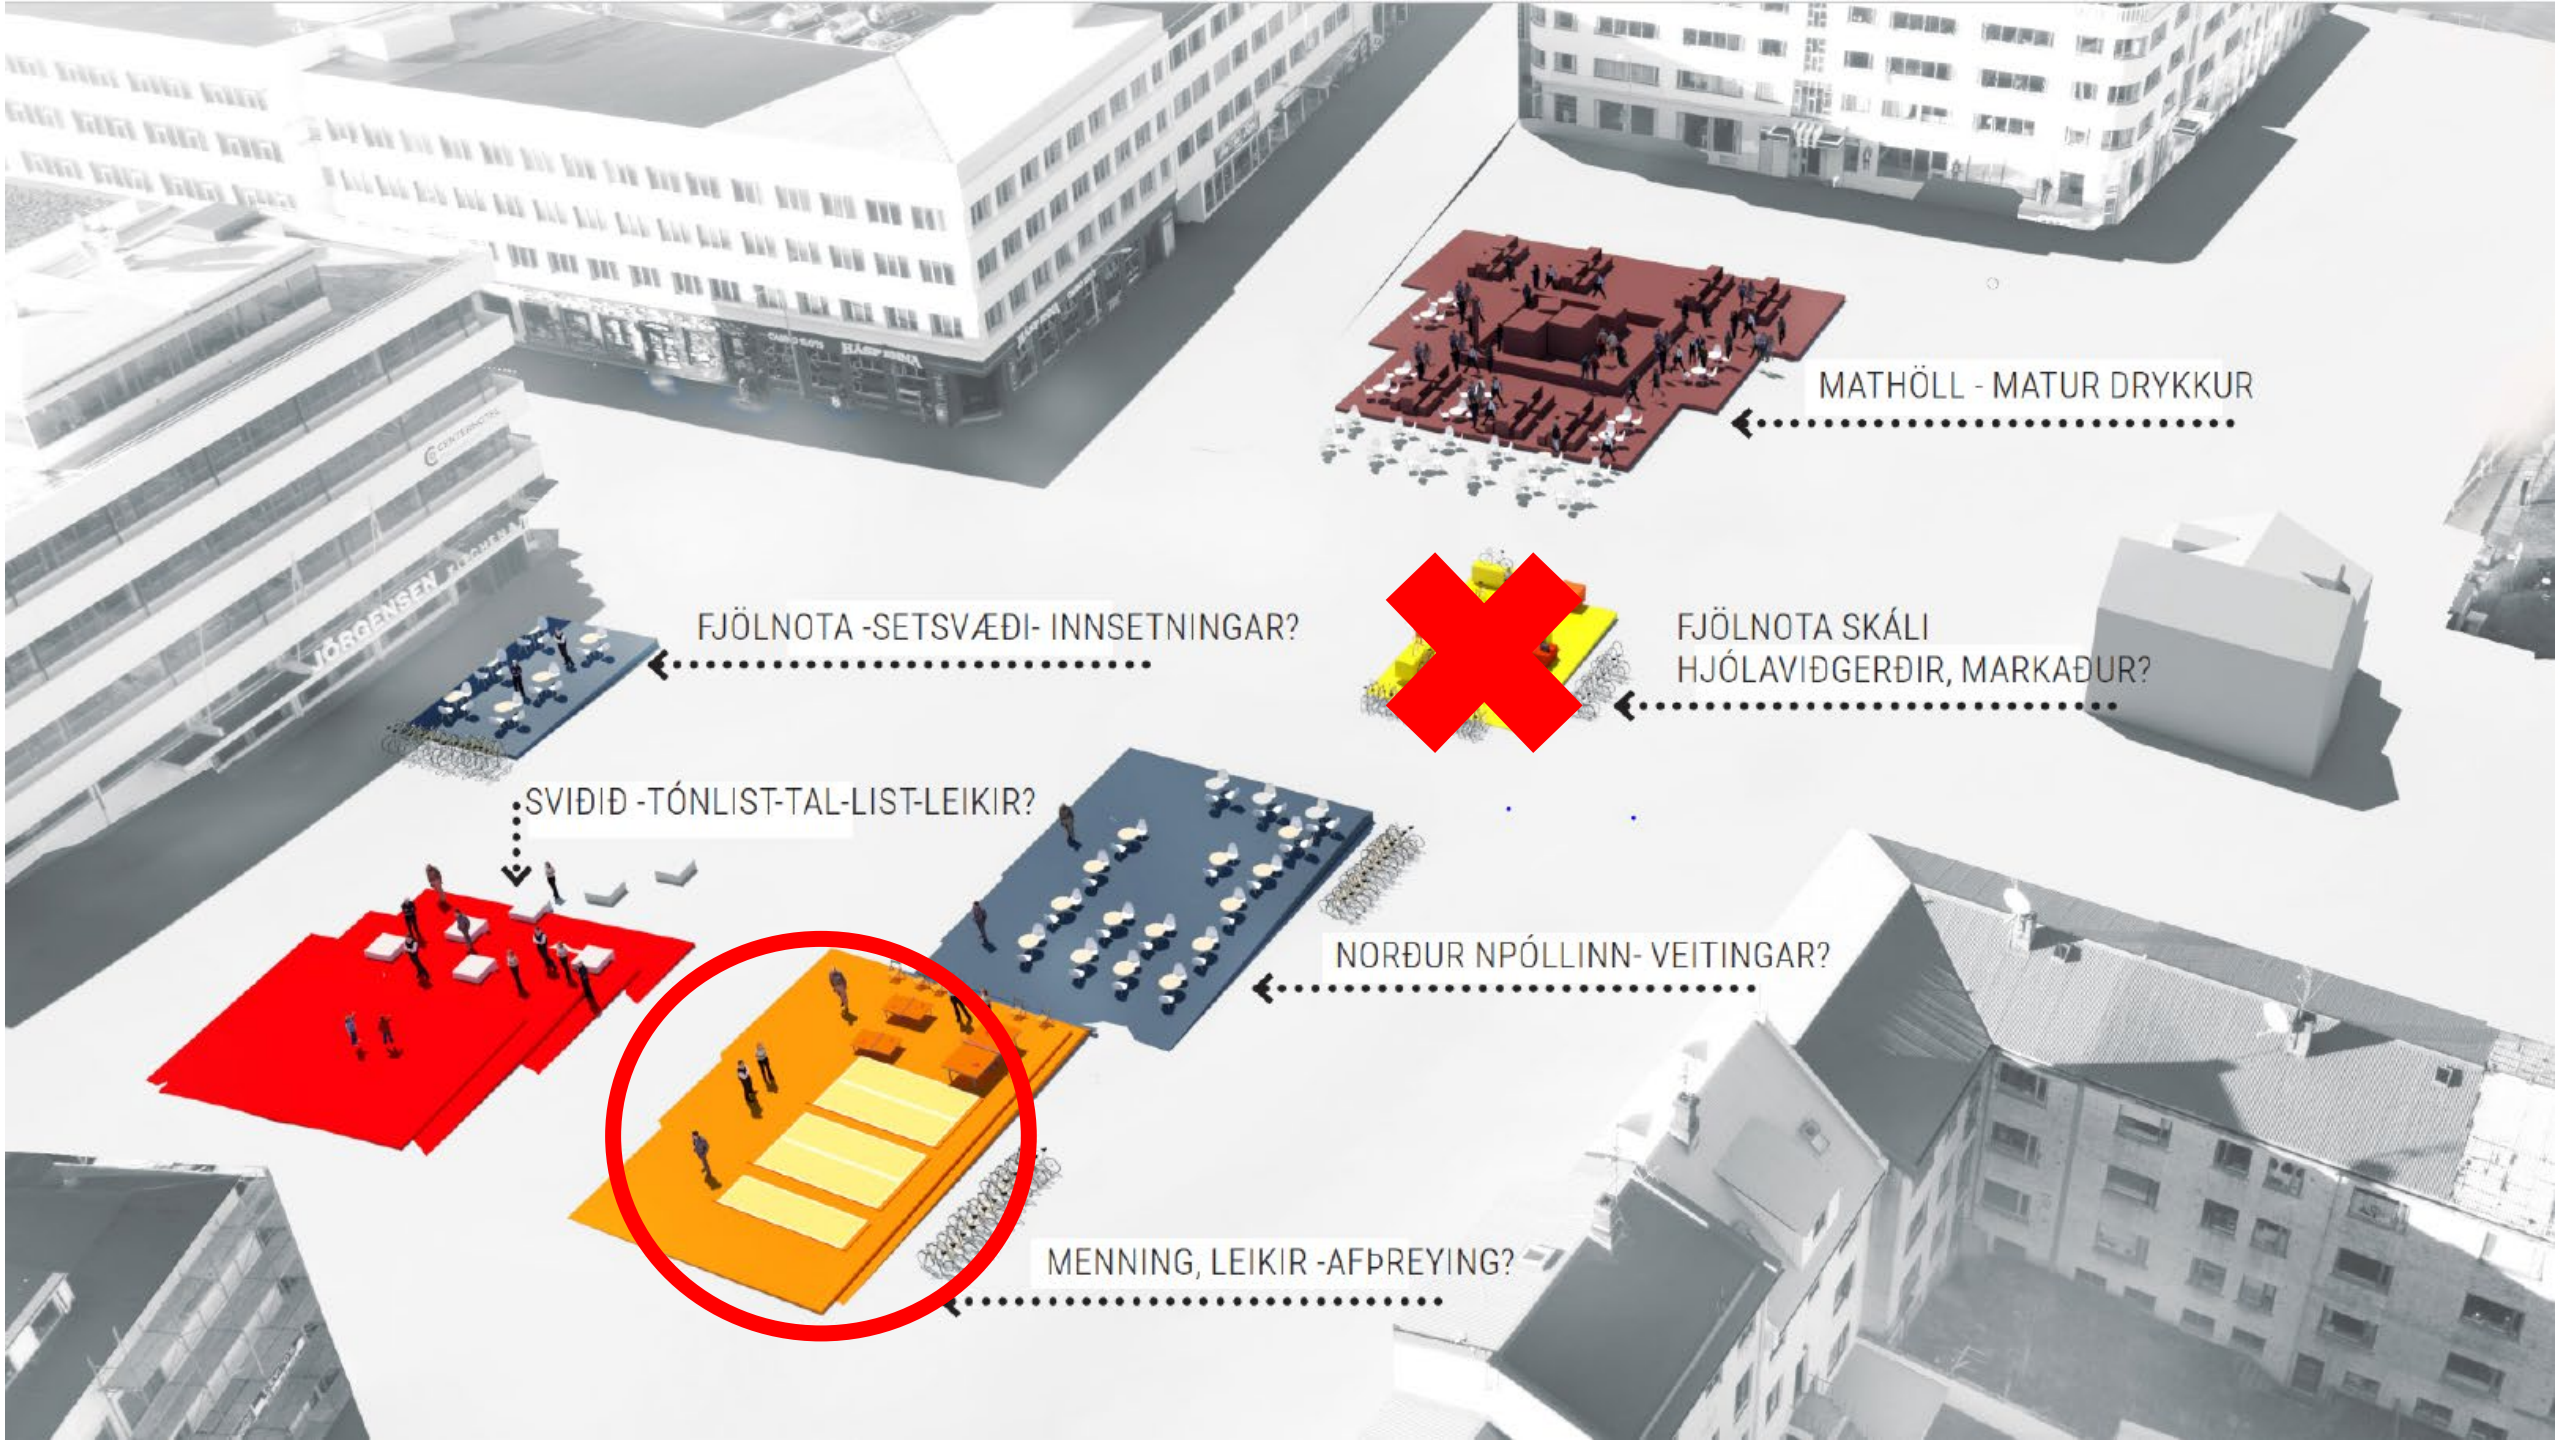

# Næsti áfangi..

CENTRUMSTROET  
JØRGENSEN PROGRAM

MATHÖLL - MATUR DRYKKUR

FJÖLNOTA - SETSVÆÐI- INNSETNINGAR?

FJÖLNOTA SKÁLI  
HJÓLAVIÐGERÐIR, MARKAÐUR?

SVIÐIÐ - TÓNLIST-TAL-LIST-LEIKIR?

NORÐUR NPÓLLINN- VEITINGAR?

efri hæð

settröppur /geymsla

borð/  
 leiksvæði /

Reykjavík