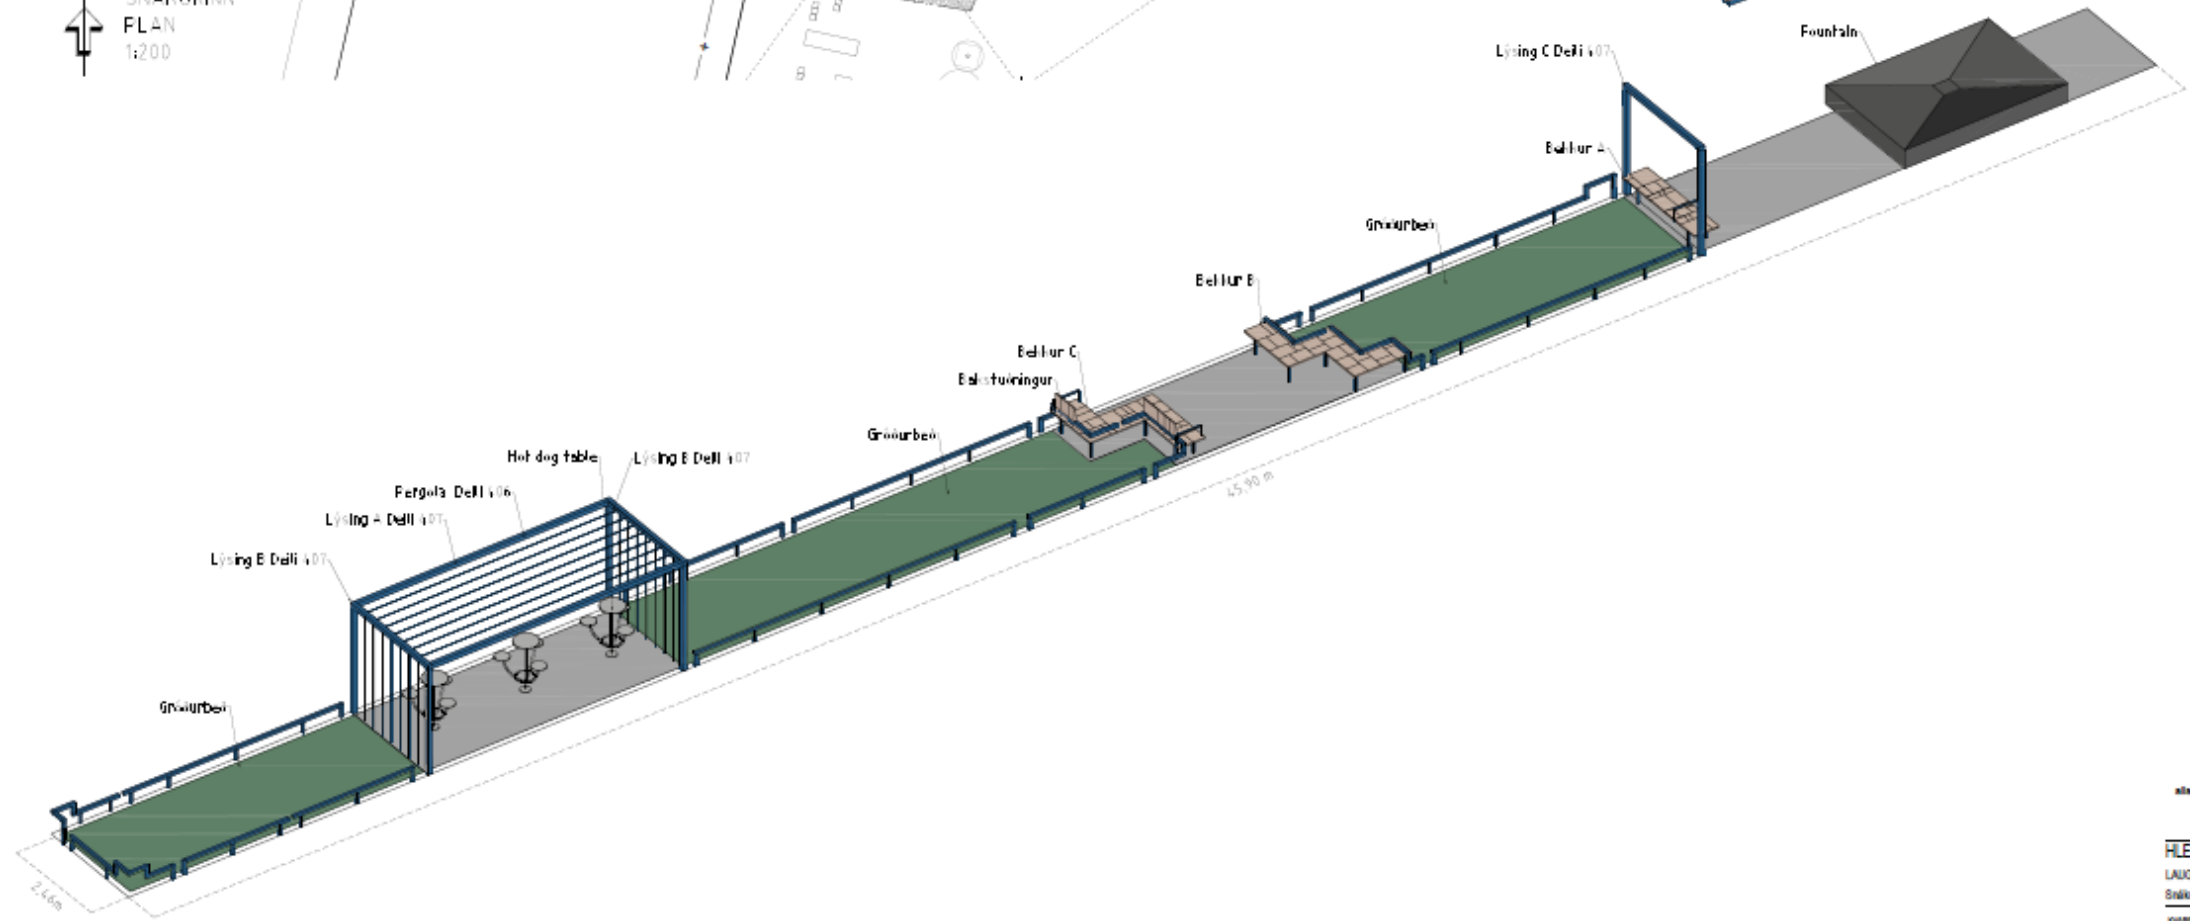

# Hlemmur

framkvæmdir næsta árs

**Framkvæmdir 22-23**

**Framkvæmdir í sumar**

Tilfærsla á merinni

SNÁKÚFINN  
FLAN  
1:200

öflar málningar í millimetrum nema annað

<b>HLEMMUR</b>	
LAUGAVEGUR-MATHÖLL	
Stálur, vörn og Mygahesta-Miðeldmyrd	
DATE:	10.0.2023
FLOOR:	010 C 104
NO:	Ávali 101

efri hæð

settröppur /geymsla

borð/  
 leiksvæði /

Reykjavík