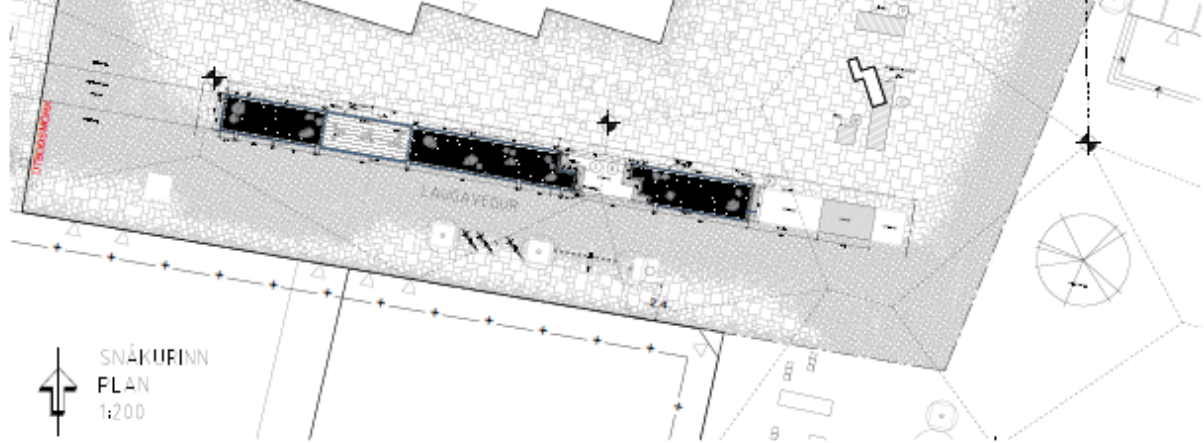

SNÁKÚFINN
FLAN
1:200