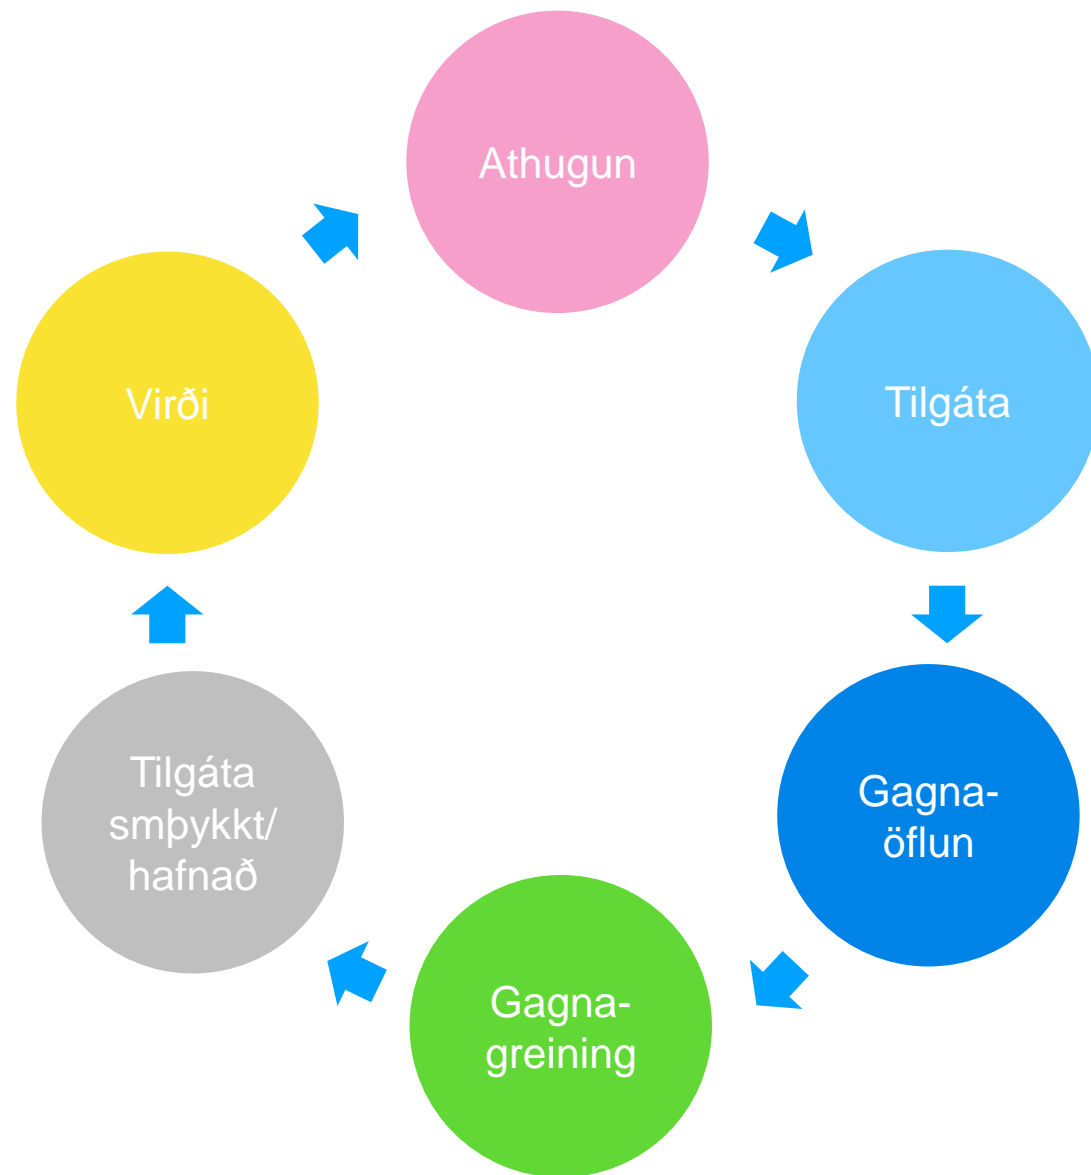

Hvernig fer gagnadrifin ákvarðanataka fram?