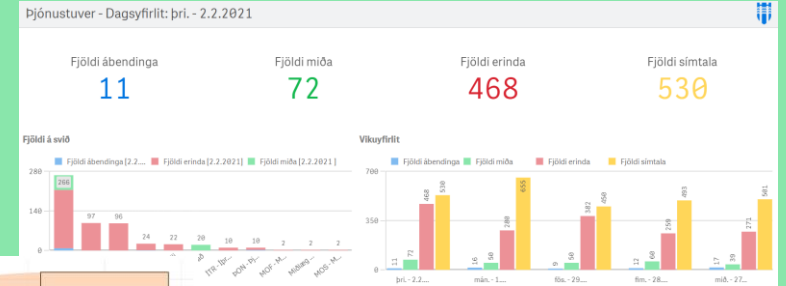

Gögnum er hægt að miðla á fjölbreyttan hátt