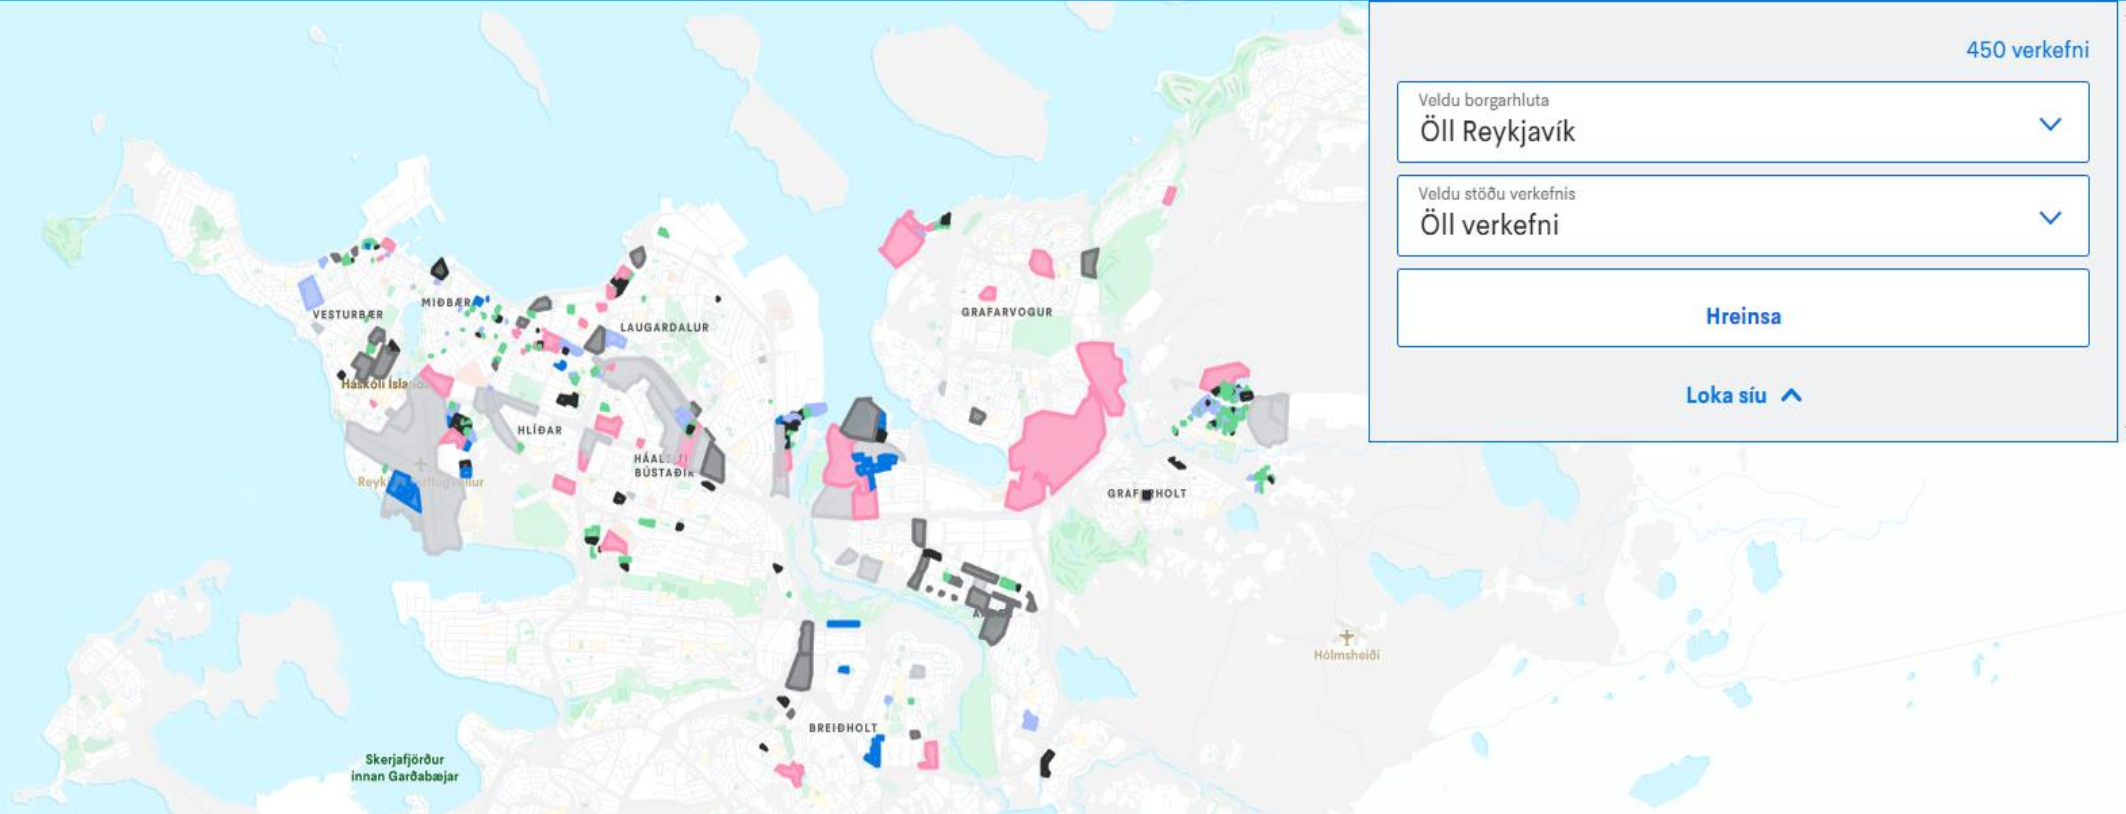

íbúðir í byggingu

450 verkefni

Veldu borgarluta  
Öll Reykjavík

Veldu stöðu verkefnis  
Öll verkefni

Hreinsa

Loka síu