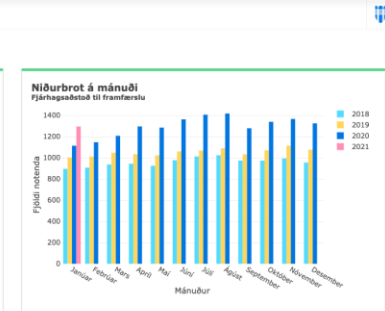

Lyktölur velferðarsviðs

Lyktölur

Tímás

Flokkar

Tegund talna

Tegund þjónustu

Ár

Þjónustumiðstöð