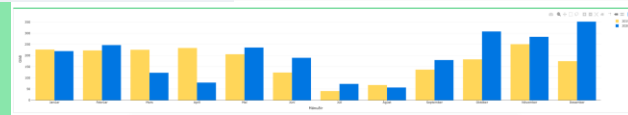

Lyktölur velferðarsviðs

Lyktölur

Tímás

Flokkar

Tegund talna

Tegund þjónustu

Ár

Þjónustumiðstöð