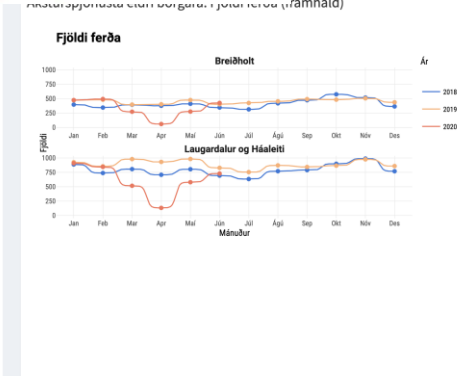

Gögnum er hægt að miðla á fjölbreyttan hátt