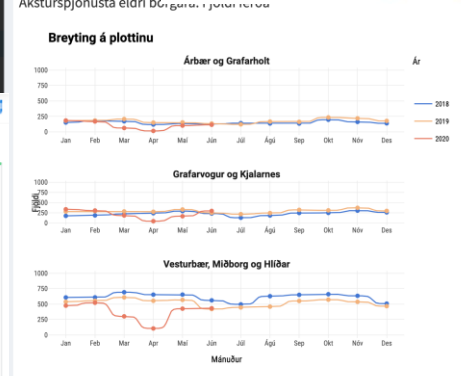

Gögnum er hægt að miðla á fjölbreyttan hátt