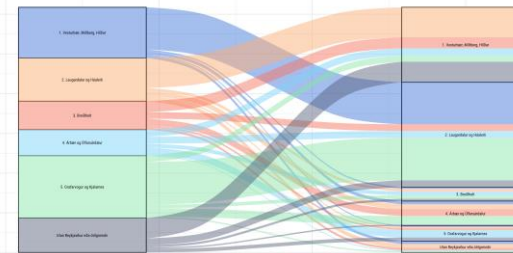

Gögnum er hægt að miðla á fjölbreyttan hátt