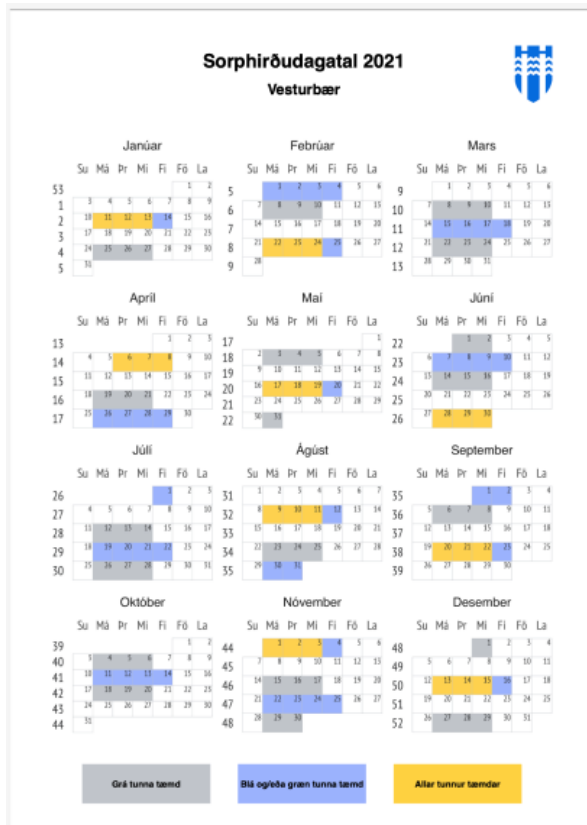

Að mörgu þarf að huga við miðlun gagna

- Ný vara varður þróuð í samstarfi við Umhverfis- og skipulagssvið, Gagnþjónustuna og stafrænt umbreytingarteymi ÞON, Norda og SII og verður birt á vef Reykjavíkurborgar

Frame 719

- ✓ Setja upp 2x6 upp fyrir prent
- ✓ Sleppa sunnudag
- Hægt að velja fyrir litblinda?
- ✓ Stækka útskýringu - línumið
- ✓ Stækka mánuði