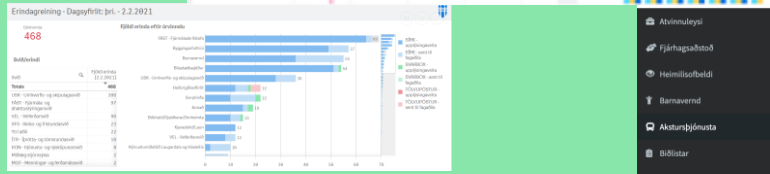

Gögnum er hægt að miðla á fjölbreyttan hátt