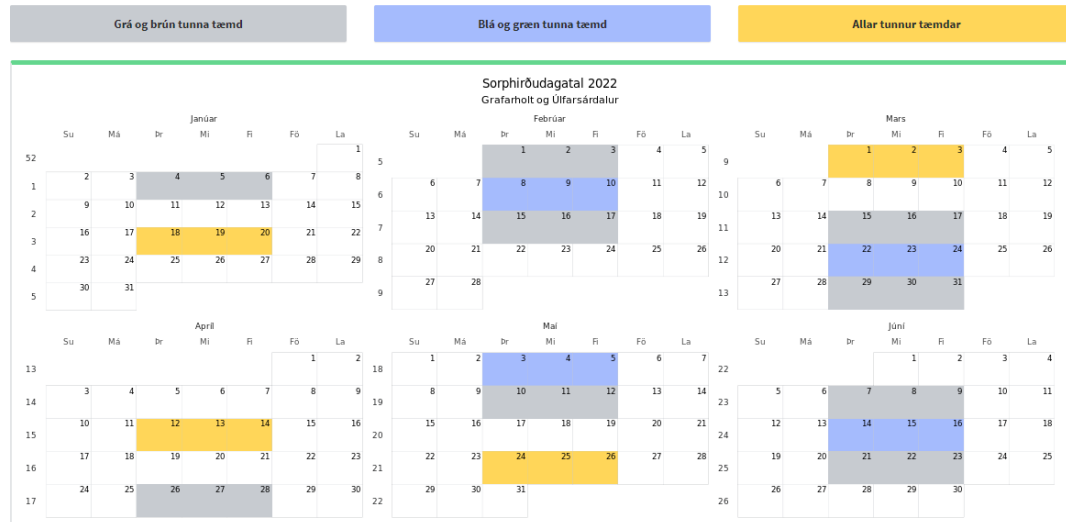

Sorphirðudagatal Reykjavíkurborgar

- Gott aðgengi að réttum og áreiðanlegum gögnum skapar ýmis tækifæri til nýsköpunar úti í samfélaginu, sem bæði borgarbúar og Reykjavíkurborg getur svo notið góðs af

Grá og brún tunna næst tæmd: 15. - 17. feb.
Blá og græn tunna næst tæmd: 1. - 3. mar.

[Sækja prentvænt sorphirðudagatal](#)

Hvaða tonnur eru losaðar næst í þínu hverfi?

Sorphirða Reykjavíkurborgar

Smeltu á þitt hverfi til að opna sprettiglugga fyrir fleiri losunardaga.

Hverfi	Póst-númer	Hefst eftir	Timabil	Tunnur
Árbær - Ártúnsholt, Árbær, Selás og Norðlingaholt >	110	Sorphirða hafin	15. feb - 17. feb	Grá Brún
Breiðholt >	109 111	Sorphirða hafin	14. feb - 16. feb	Grá Brún
Grafarvogur norðan Gullinbrúar >	112	Sorphirða hafin	10. feb - 15. feb	Blá Græn
Grafarvogur sunnan Gullinbrúar >	110	Sorphirða hafin	14. feb - 15. feb	Grá Brún
Grafarholt og Úlfarsárdalur >	113	Sorphirða hafin	15. feb - 17. feb	Grá Brún
Háaleiti og Bústaðahverfi >	103 108	7 daga	22. feb - 25. feb	Blá Græn
Hliðar - frá Snorrabraut að Kringlumýrabraut >	105	6 daga	21. feb - 22. feb	Blá Græn
Kjalarnes >	116	Sorphirða hafin	14. feb - 16. feb	Grá Brún