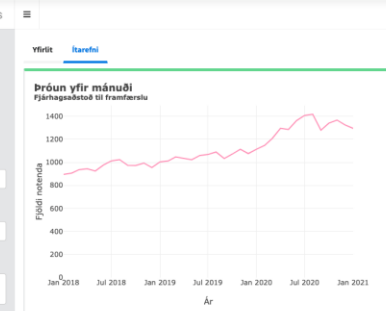

Lyktölur velferðarsviðs

Lyktölur

Tímás

Flokkar

Tegund talna

Tegund þjónustu

Ár

Þjónustumiðstöð