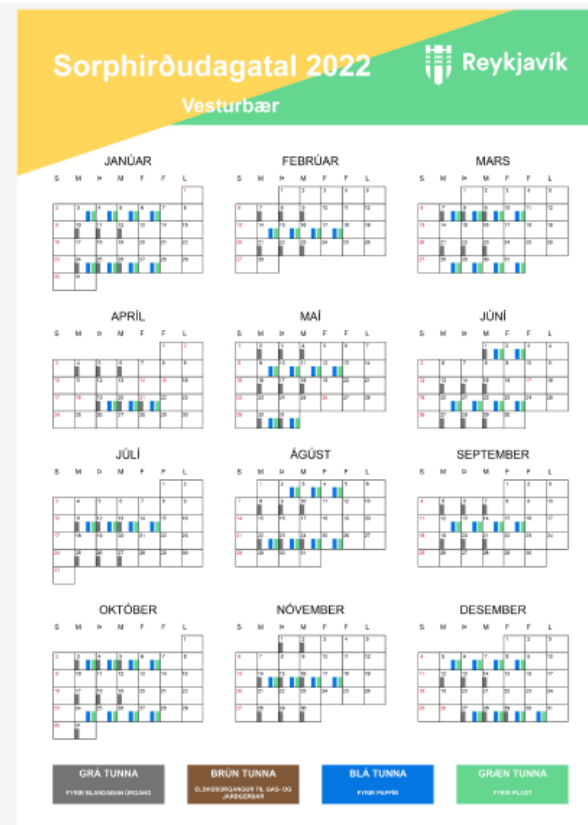

Að mörgu þarf að huga við miðlun gagna

- Ný vara varður þróuð í samstarfi við Umhverfis- og skipulagssvið, Gagnþjónustuna og stafrænt umbreytingarteymi ÞON, Norda og SII og verður birt á vef Reykjavíkurborgar

Frame 719

- ✓ Setja upp 2x6 upp fyrir prent
- ✓ Sleppa sunnudag
- Hægt að velja fyrir litblinda?
- ✓ Stækka útskýringu - línumið
- ✓ Stækka mánuði