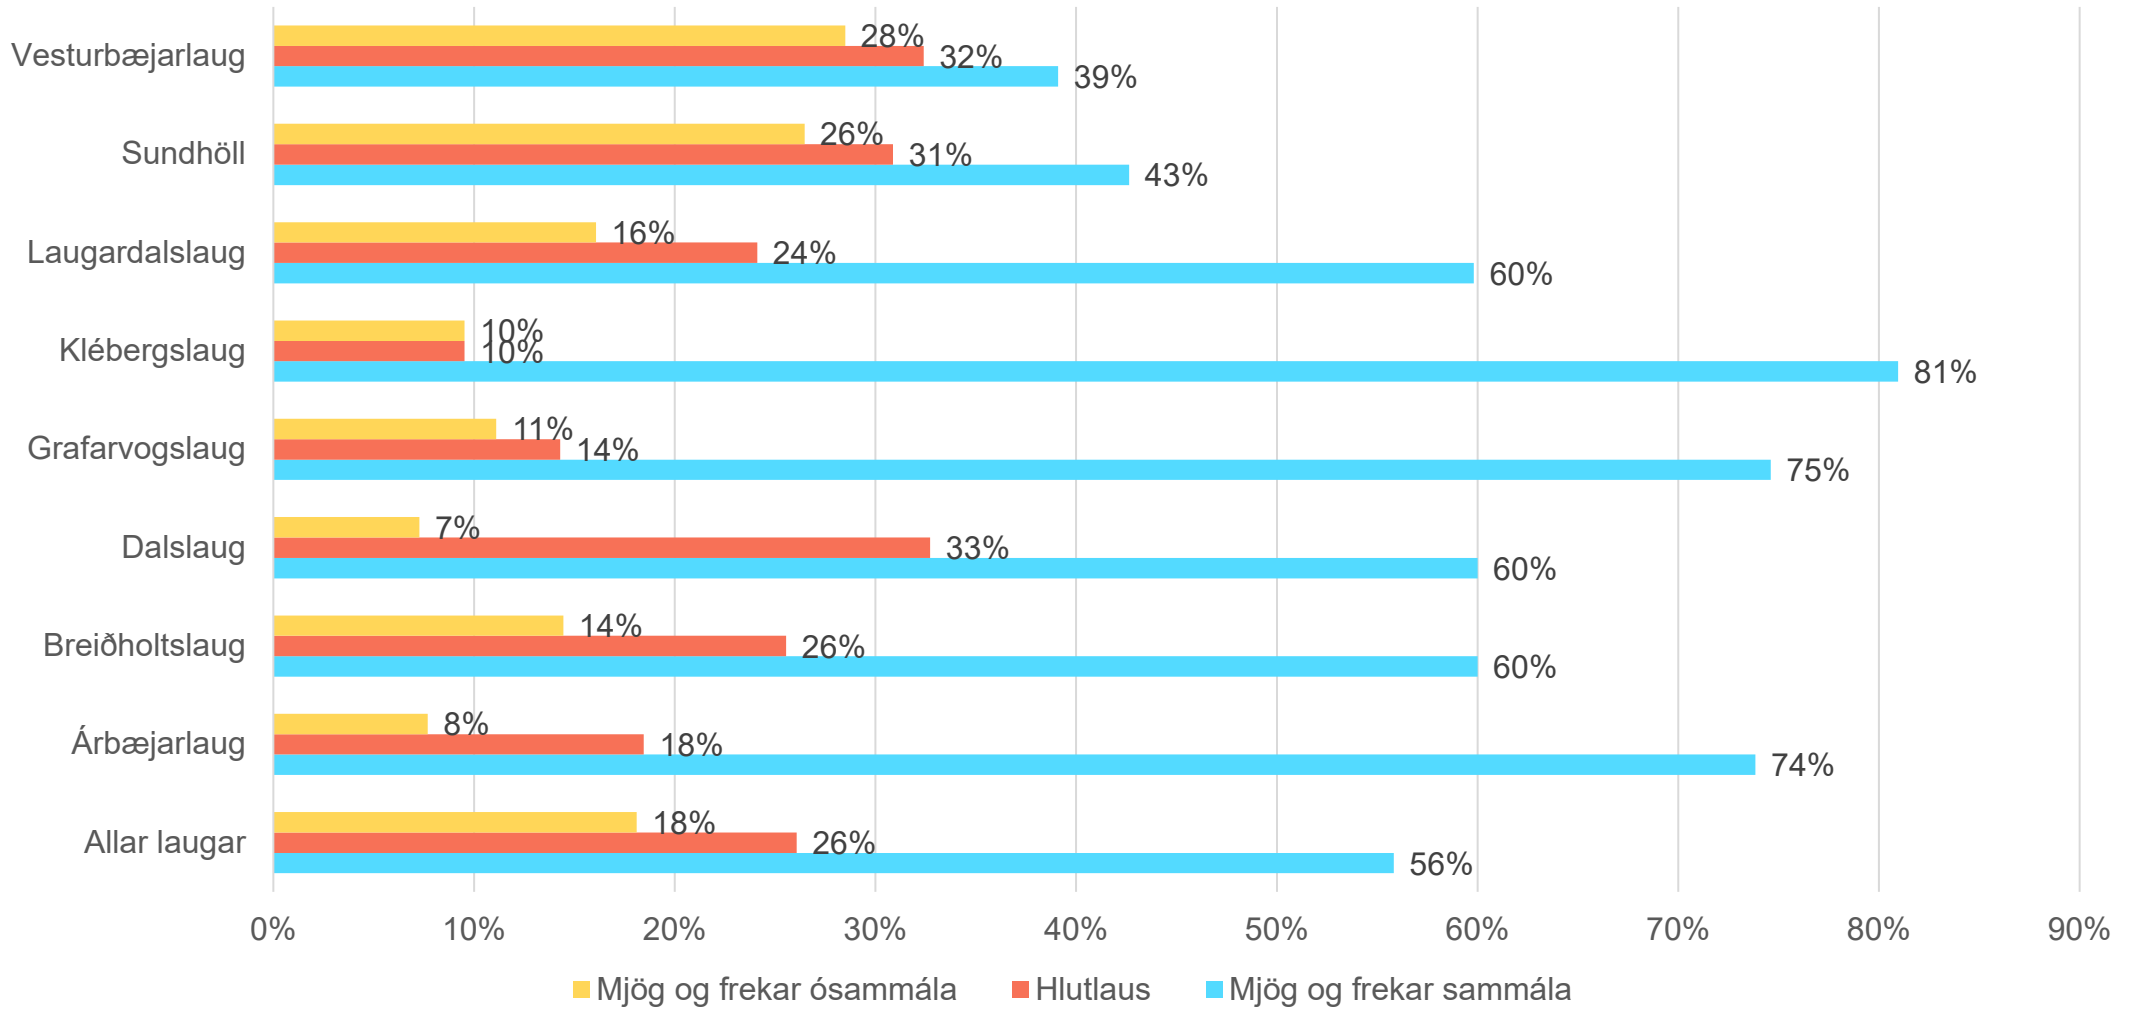

Ekki er marktækur munur á ánægju með sundlaugar eftir kynjum

Q2 - Hversu ánægð(ur/ánægt) eða óánægð(ur/óánægt) ert þú með sundlaugar Reykjavíkur?

643 Responses

Fleiri karlar koma einir í sundlaugar

Konur eru 47% gesta sundlauga

Karlar eru 53% gesta sundlauga

Konur sem svara 44%

Karlar sem svara könnun 55%

Svara ekki um kyn 1%

Tegundir gufa sem gestir kjósa

Mér finnst mikilvægt að boðið sé upp á blautgufu

Mér finnst mikilvægt að boðið sé upp á þurrugufu

Mér finnst mikilvægt að boðið sé upp á infrarauðagufu

- Ég kýs frekar þurrufu (sánu) en infrarauðagufu
- Ég kýs frekar infrarauðagufu en þurrufu

Tegund gufa sem gestir kjósa

Blautgufur eru í flestum laugum. Gestir voru beðnir um að velja hvort þeir kysu frekar þurrufu eða infrarauðagufu.