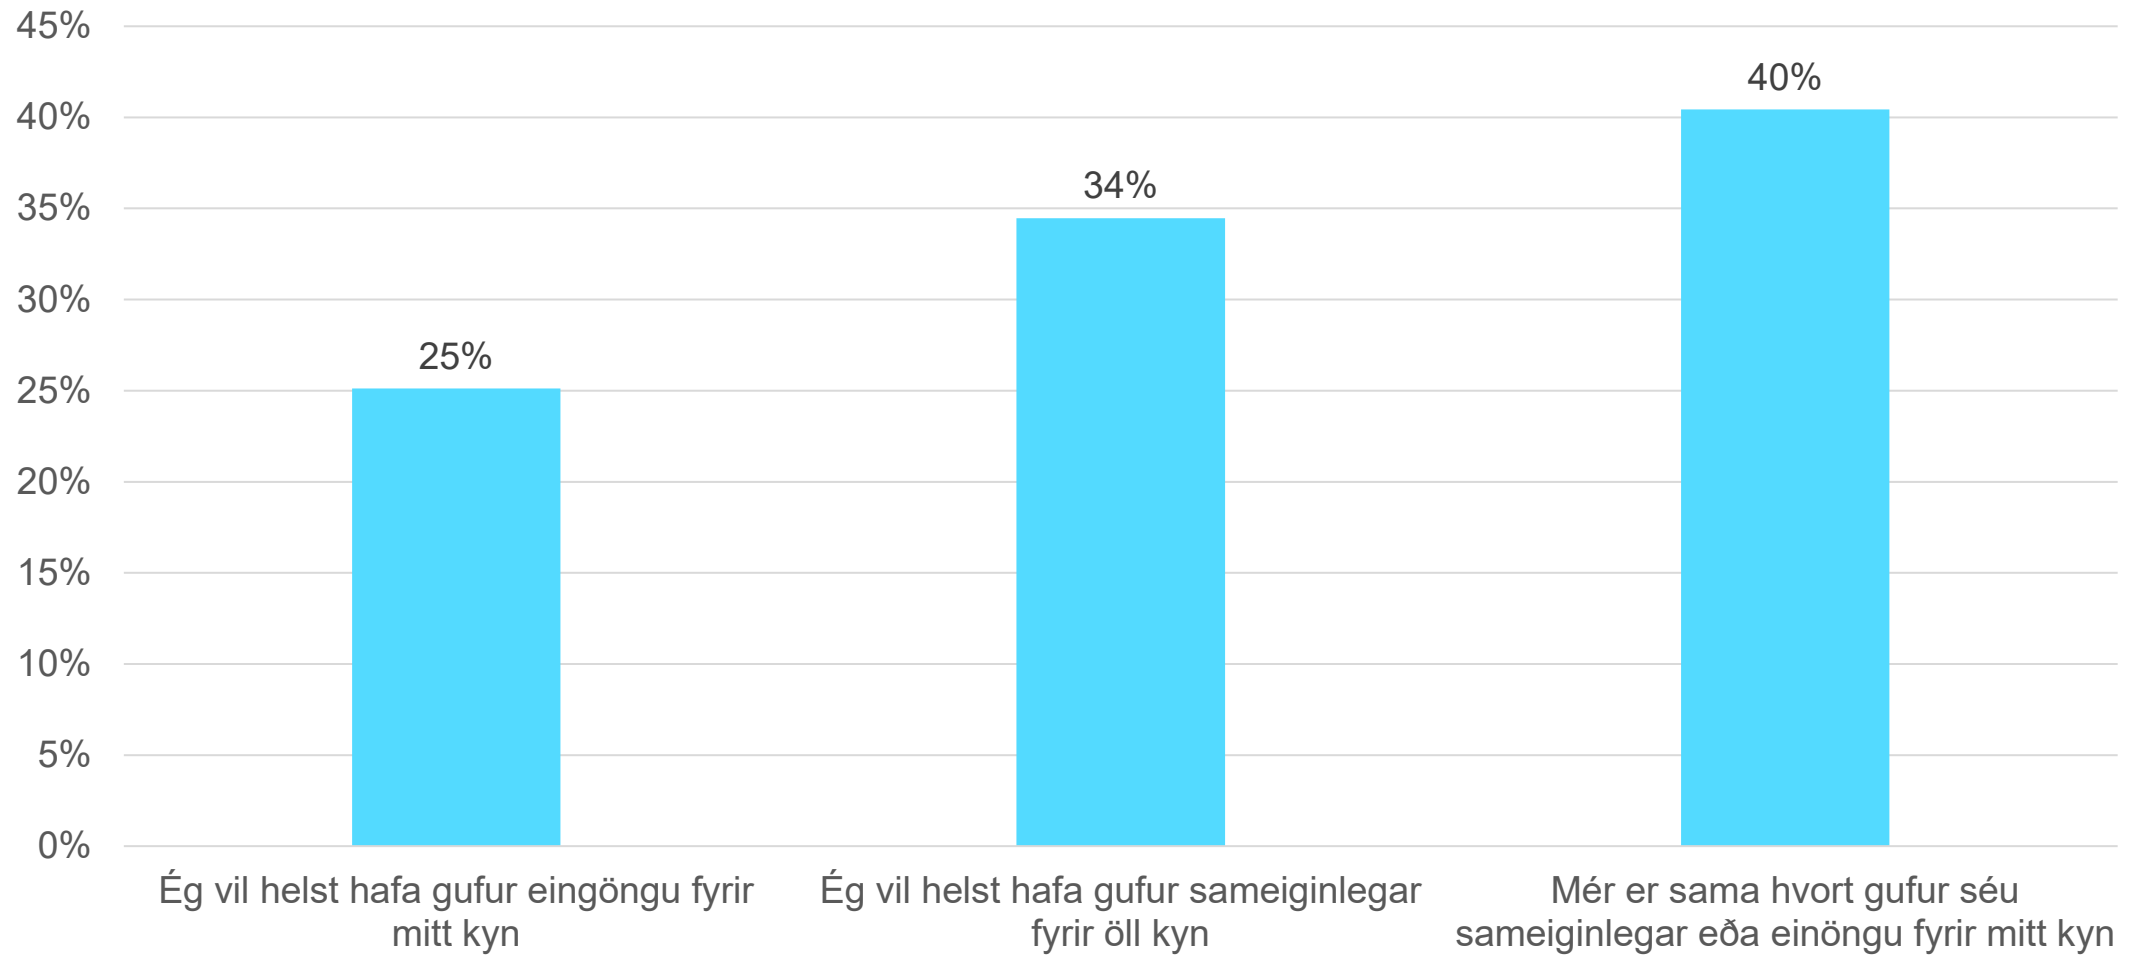

Tegundir gufa niðurbrot

Niðurstöður

Aðgengi að gufu

Aðgangi að gufu

Allar laugar

Aðgengi að gufu - niðurbrot

Þegar gestir voru beðnir um að velja

- Hægt er að bjóða upp á mismunandi tegundir gufa í sumum sundlaugum ef öll kyn hafa aðgang. Ef skipta á eftir kyni þá er oft eingöngu hægt að bjóða upp á eina tegund gufa (þurrufu eða infrarauðagufu). Athugið að blautgufur eru í flestum laugum fyrir bæði kyn.
- **Spurt var í framhaldi:** Ef þú þarft að velja á milli þess að geta haft aðgang að bæði þurrufu og infrarauðri gufu eða að hafa eingöngu að annarri tegundinni hvað myndir þú velja?