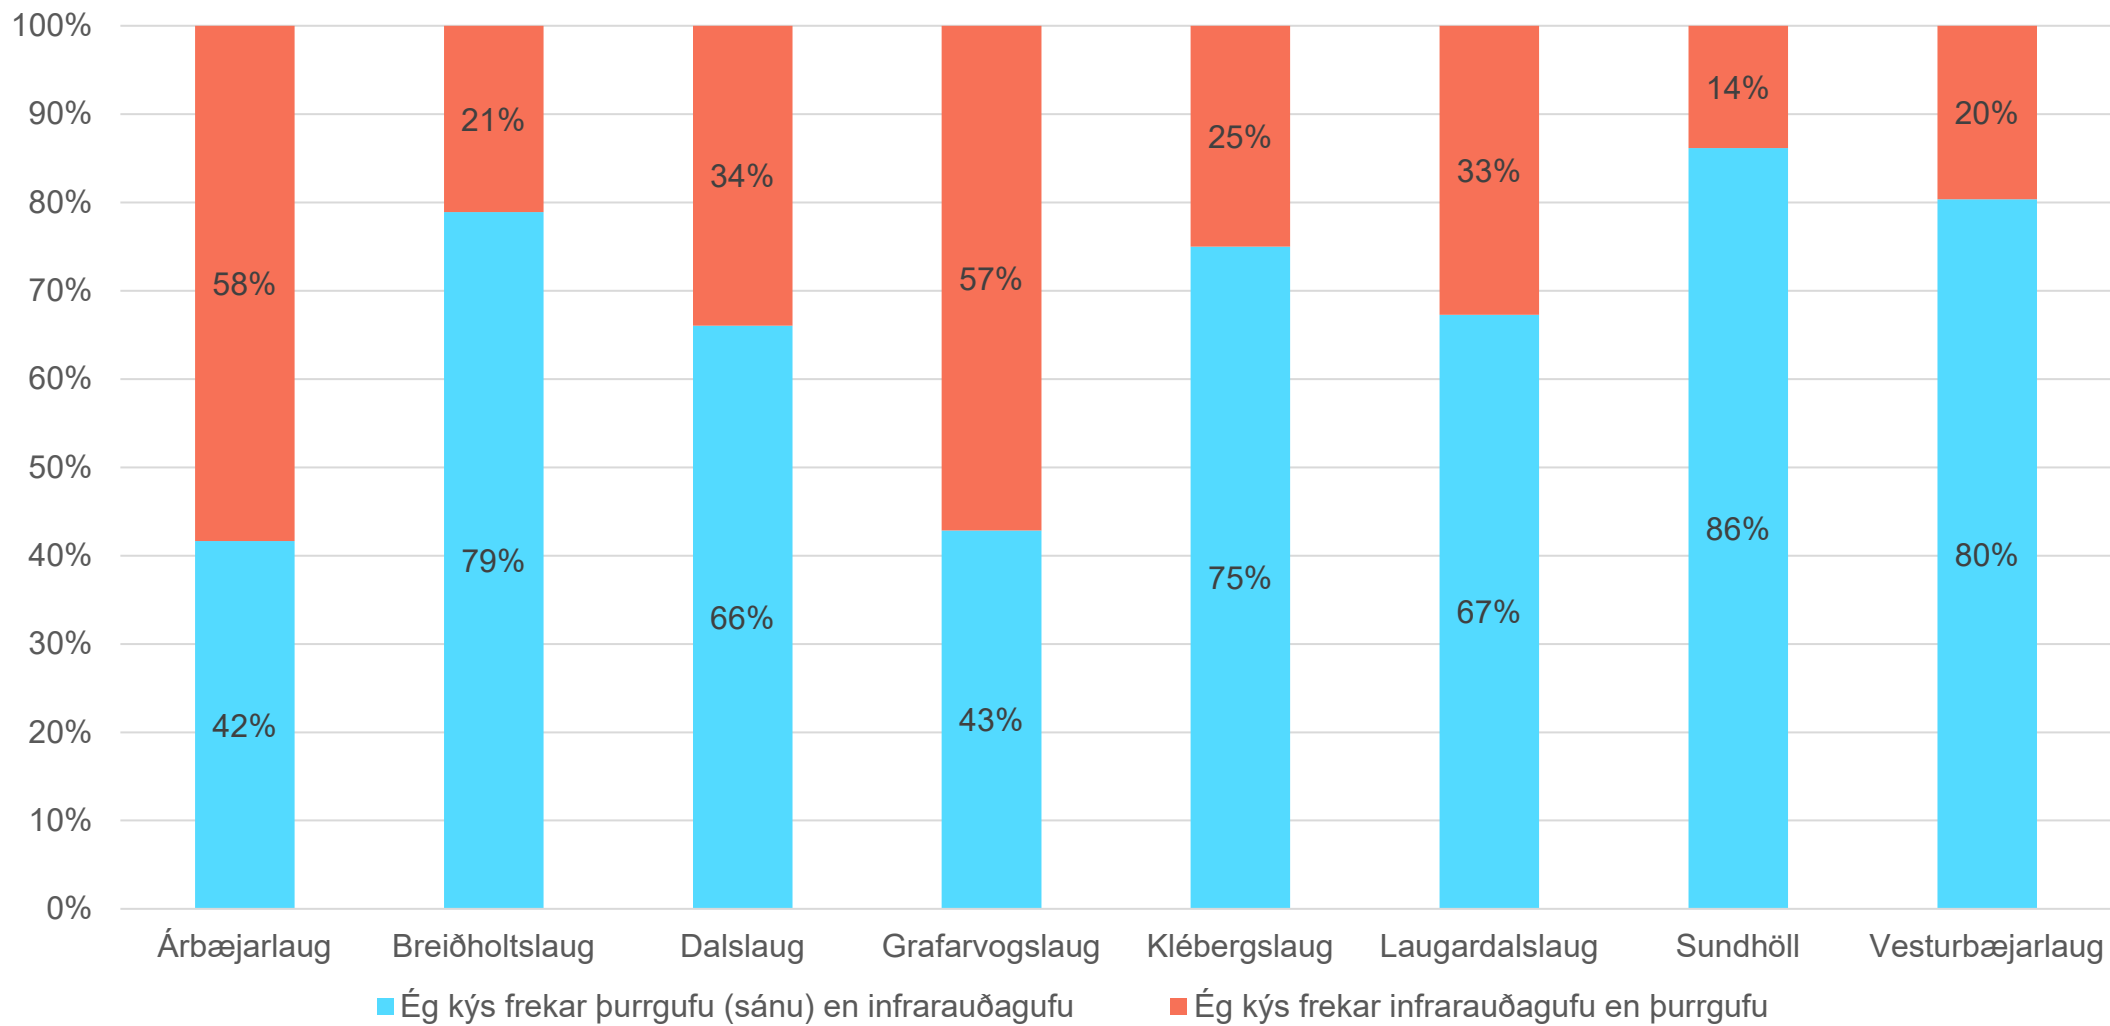

Karlar eru 53% gesta sundlauga

Konur sem svara 44%

Karlar sem svara könnun 55%

Svara ekki um kyn 1%

Tegundir gufa sem gestir kjósa

Mér finnst mikilvægt að boðið sé upp á blautgufu

Mér finnst mikilvægt að boðið sé upp á þurrugufu

Mér finnst mikilvægt að boðið sé upp á infrarauðagufu

- Ég kýs frekar þurrufu (sánu) en infrarauðagufu
- Ég kýs frekar infrarauðagufu en þurrufu

Tegund gufa sem gestir kjósa

Blautgufur eru í flestum laugum. Gestir voru beðnir um að velja hvort þeir kysu frekar þurrufu eða infrarauðagufu.

Tegundir gufa niðurbrot

Niðurstöður

Aðgengi að gufu

Aðgangi að gufu

Allar laugar

Aðgengi að gufu - niðurbrot

Þegar gestir voru beðnir um að velja

- Hægt er að bjóða upp á mismunandi tegundir gufa í sumum sundlaugum ef öll kyn hafa aðgang. Ef skipta á eftir kyni þá er oft eingöngu hægt að bjóða upp á eina tegund gufa (þurrufu eða infrarauðagufu). Athugið að blautgufur eru í flestum laugum fyrir bæði kyn.
- **Spurt var í framhaldi:** Ef þú þarft að velja á milli þess að geta haft aðgang að bæði þurrufu og infrarauðri gufu eða að hafa eingöngu að annarri tegundinni hvað myndir þú velja?