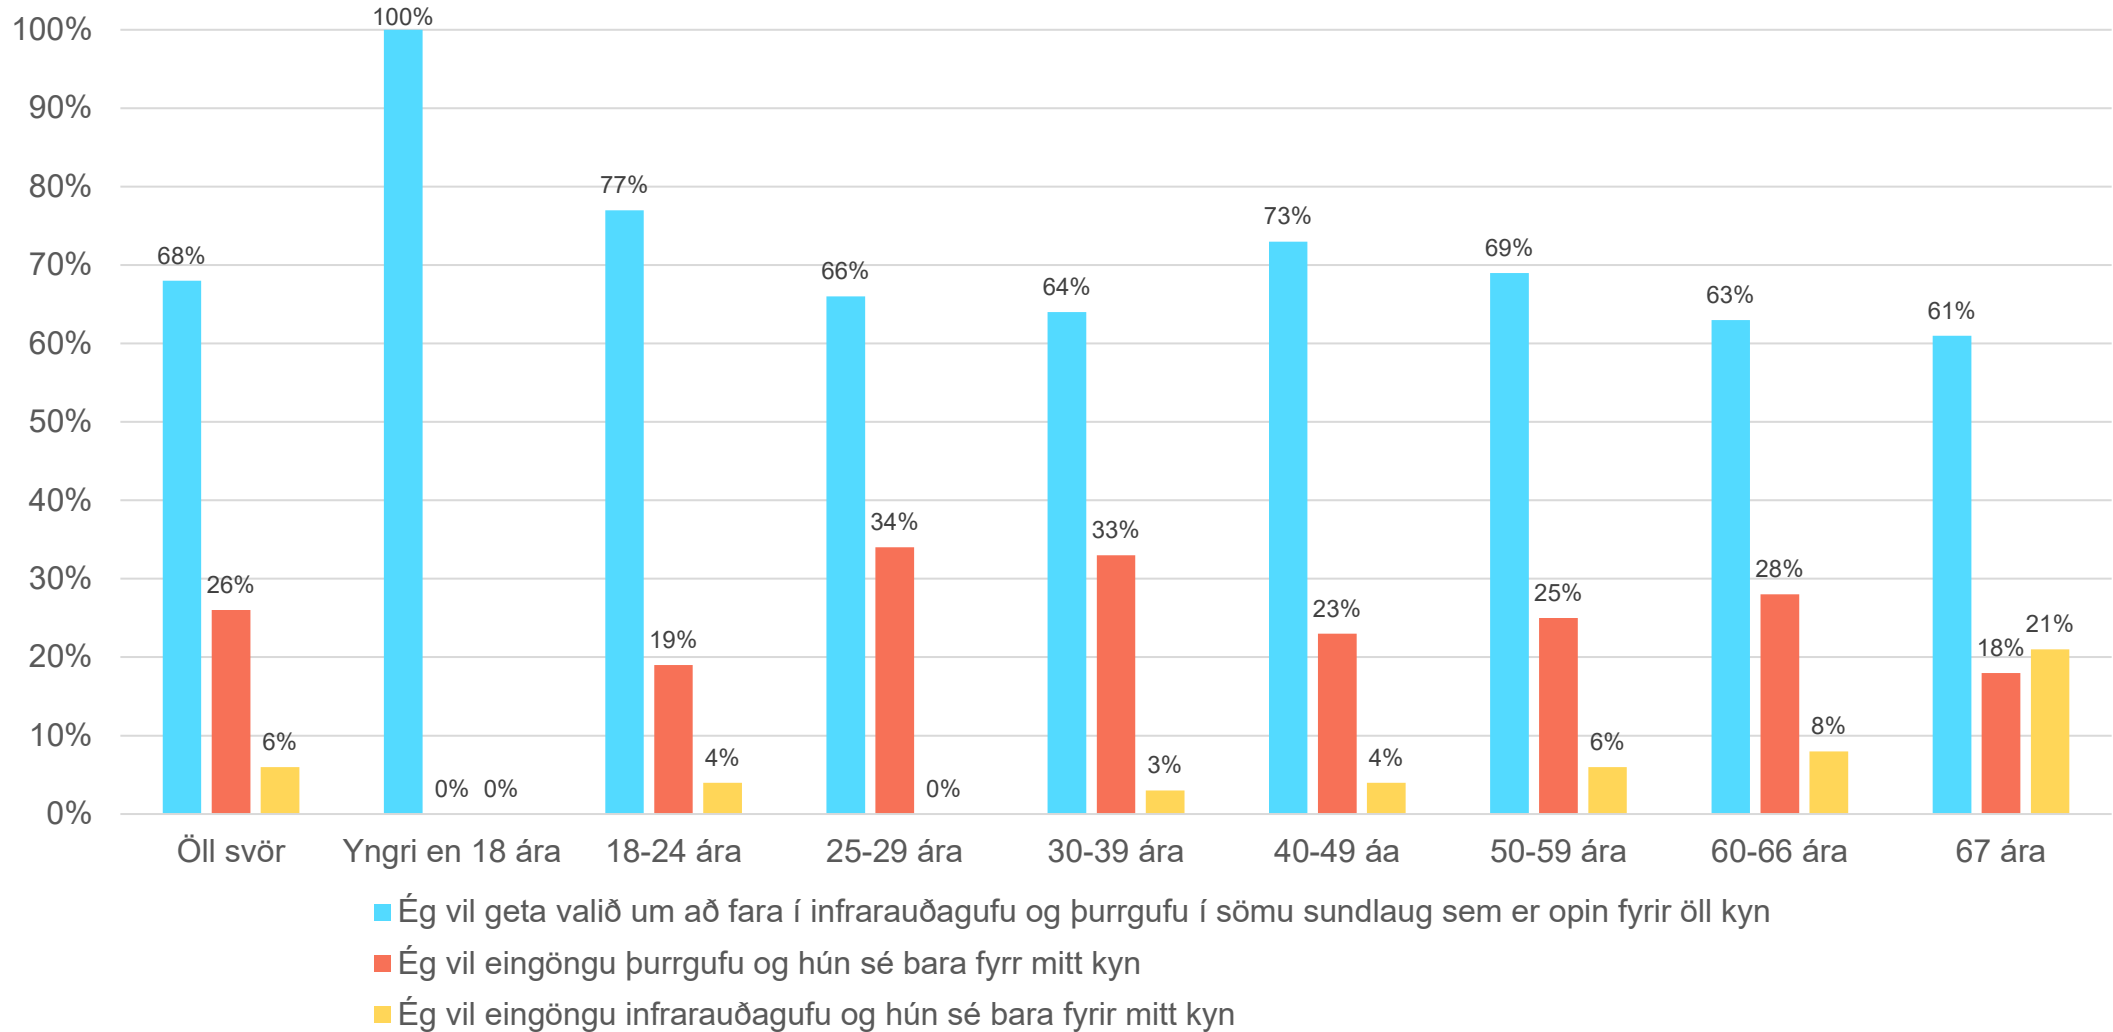

Aðgengi að gufu - niðurbrot