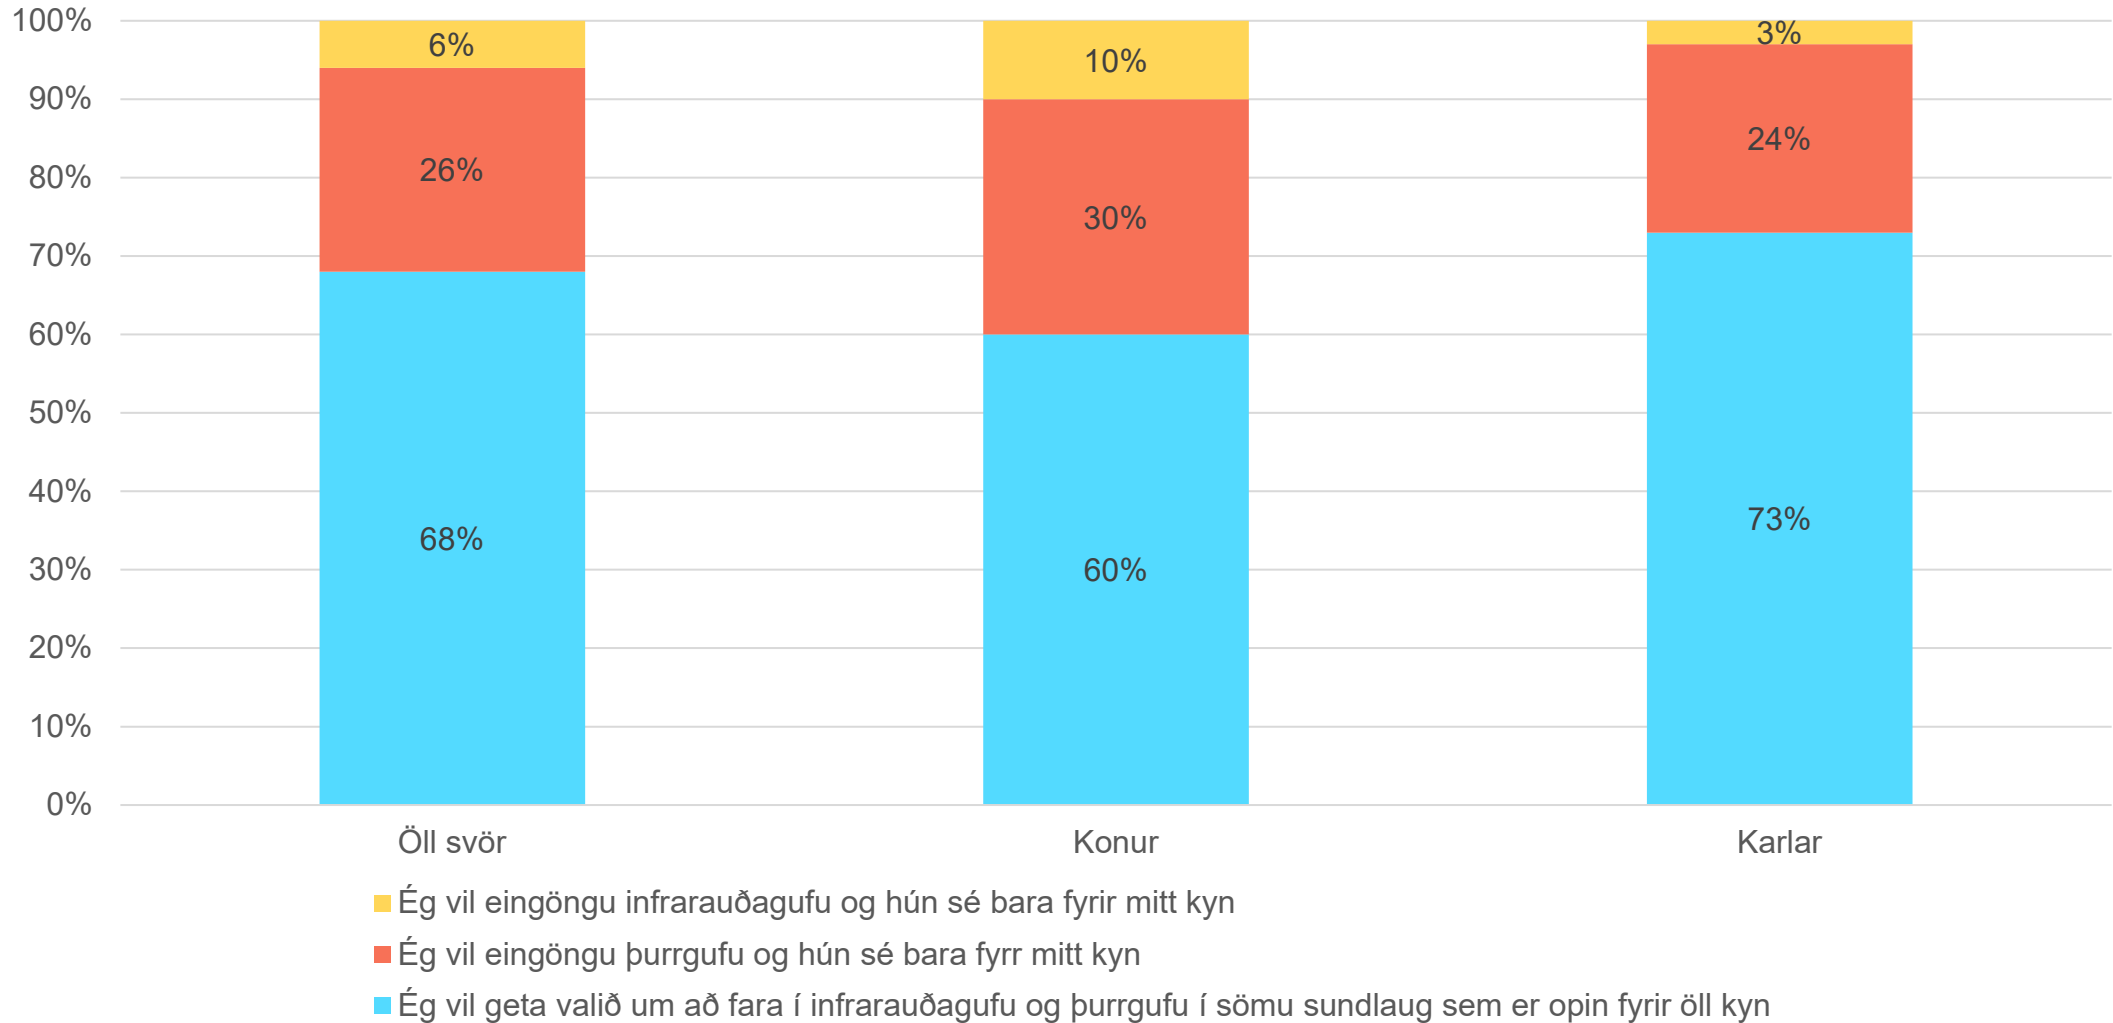

Aðgengi að gufu - niðurbrot

Aðgengi að gufu - niðurbrot

Aðgengi að gufu - niðurbrot

Niðurstöður

Gröfum aðeins dýpra

Við fengum mikið af opnum svörum og góðum ábendingum

Petta brennur á gestum

Árbæjarlaug