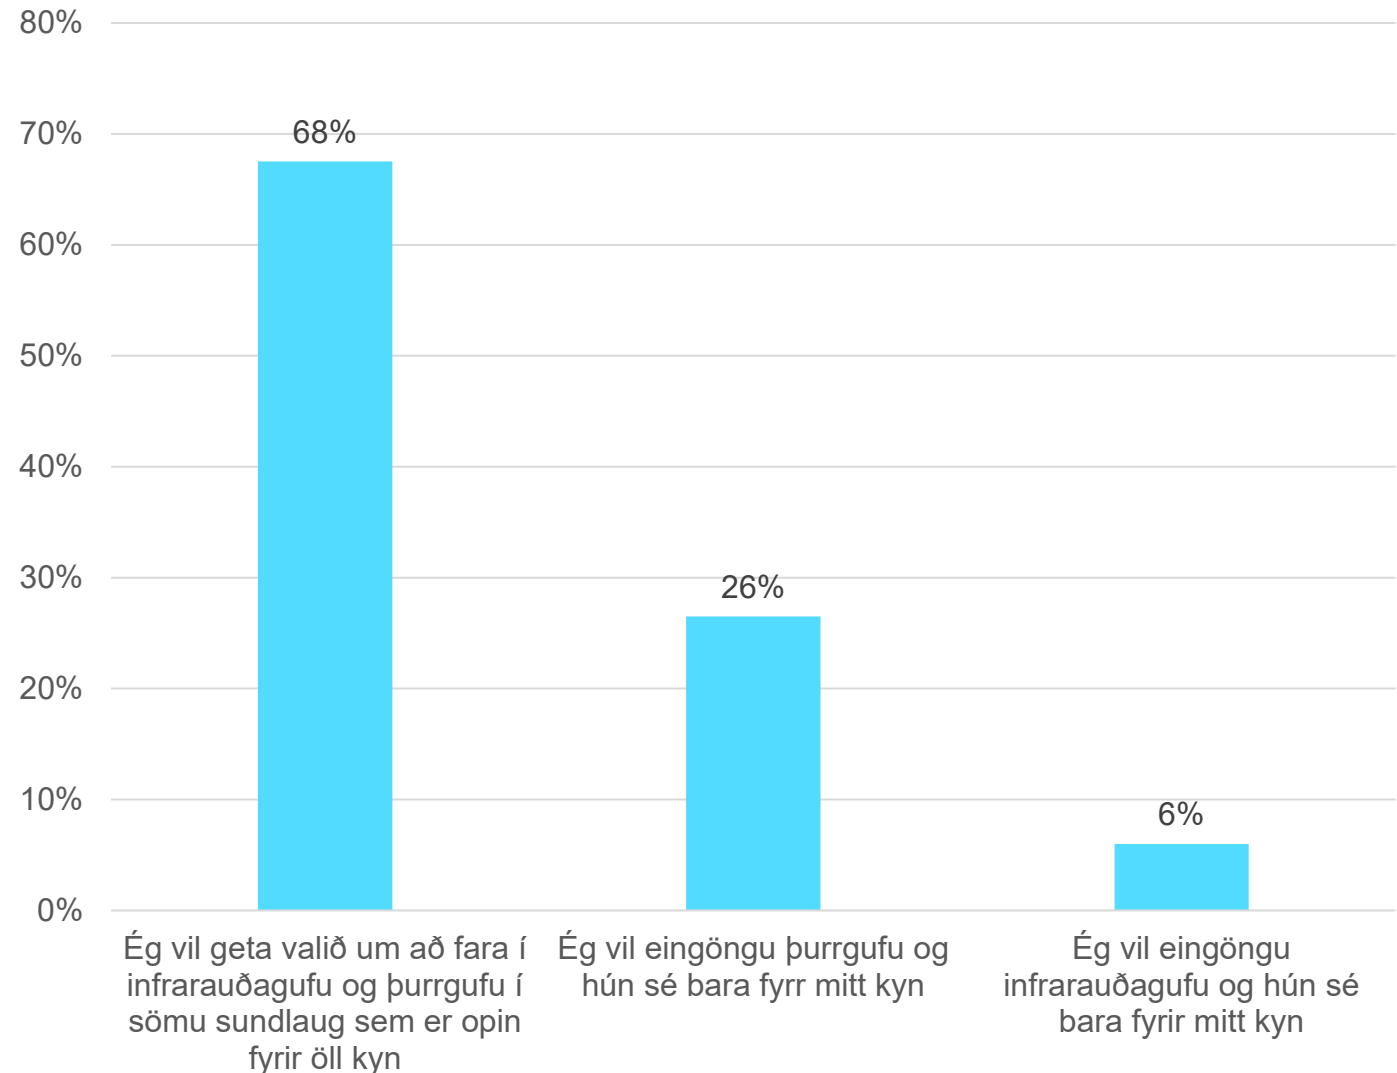

Tegundir gufa niðurbrot

Niðurstöður

Aðgengi að gufu

Aðgangi að gufu

Allar laugar

Aðgengi að gufu - niðurbrot

Þegar gestir voru beðnir um að velja

- Hægt er að bjóða upp á mismunandi tegundir gufa í sumum sundlaugum ef öll kyn hafa aðgang. Ef skipta á eftir kyni þá er oft eingöngu hægt að bjóða upp á eina tegund gufa (þurrufu eða infrarauðagufu). Athugið að blautgufur eru í flestum laugum fyrir bæði kyn.
- **Spurt var í framhaldi:** Ef þú þarft að velja á milli þess að geta haft aðgang að bæði þurrufu og infrarauðri gufu eða að hafa eingöngu að annarri tegundinni hvað myndir þú velja?

Aðgengi að gufu - niðurbrot

Aðgengi að gufu - niðurbrot

Aðgengi að gufu - niðurbrot

Niðurstöður

Gröfum aðeins dýpra

Við fengum mikið af opnum svörum og góðum ábendingum

Petta brennur á gestum

Árbæjarlaug