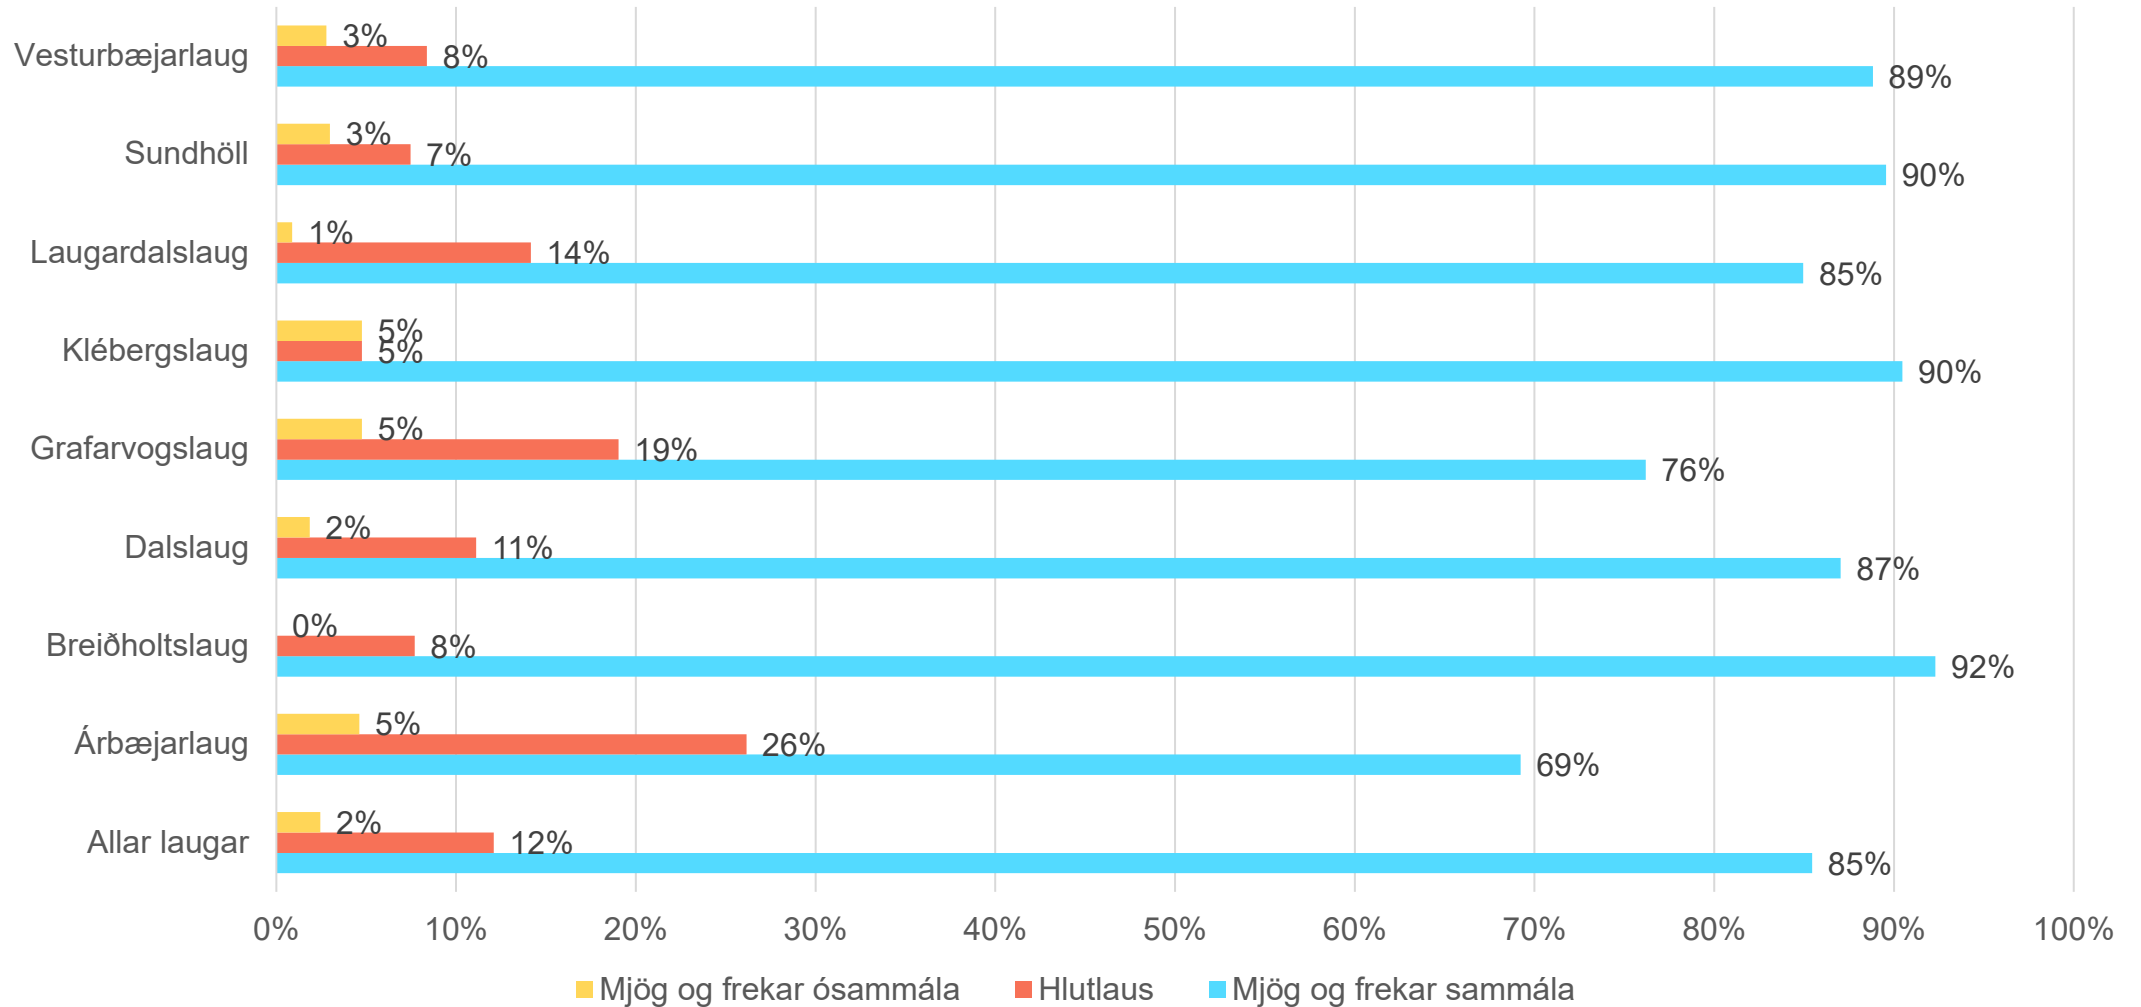

Ekki er marktækur munur á ánægju með sundlaugar eftir kynjum

Q2 - Hversu ánægð(ur/ánægt) eða óánægð(ur/óánægt) ert þú með sundlaugar Reykjavíkur?

643 Responses

Fleiri karlar koma einir í sundlaugar

Konur eru 47% gesta sundlauga

Karlar eru 53% gesta sundlauga

Konur sem svara 44%

Karlar sem svara könnun 55%

Svara ekki um kyn 1%

Tegundir gufa sem gestir kjósa

Mér finnst mikilvægt að boðið sé upp á blautgufu

Mér finnst mikilvægt að boðið sé upp á þurrugufu