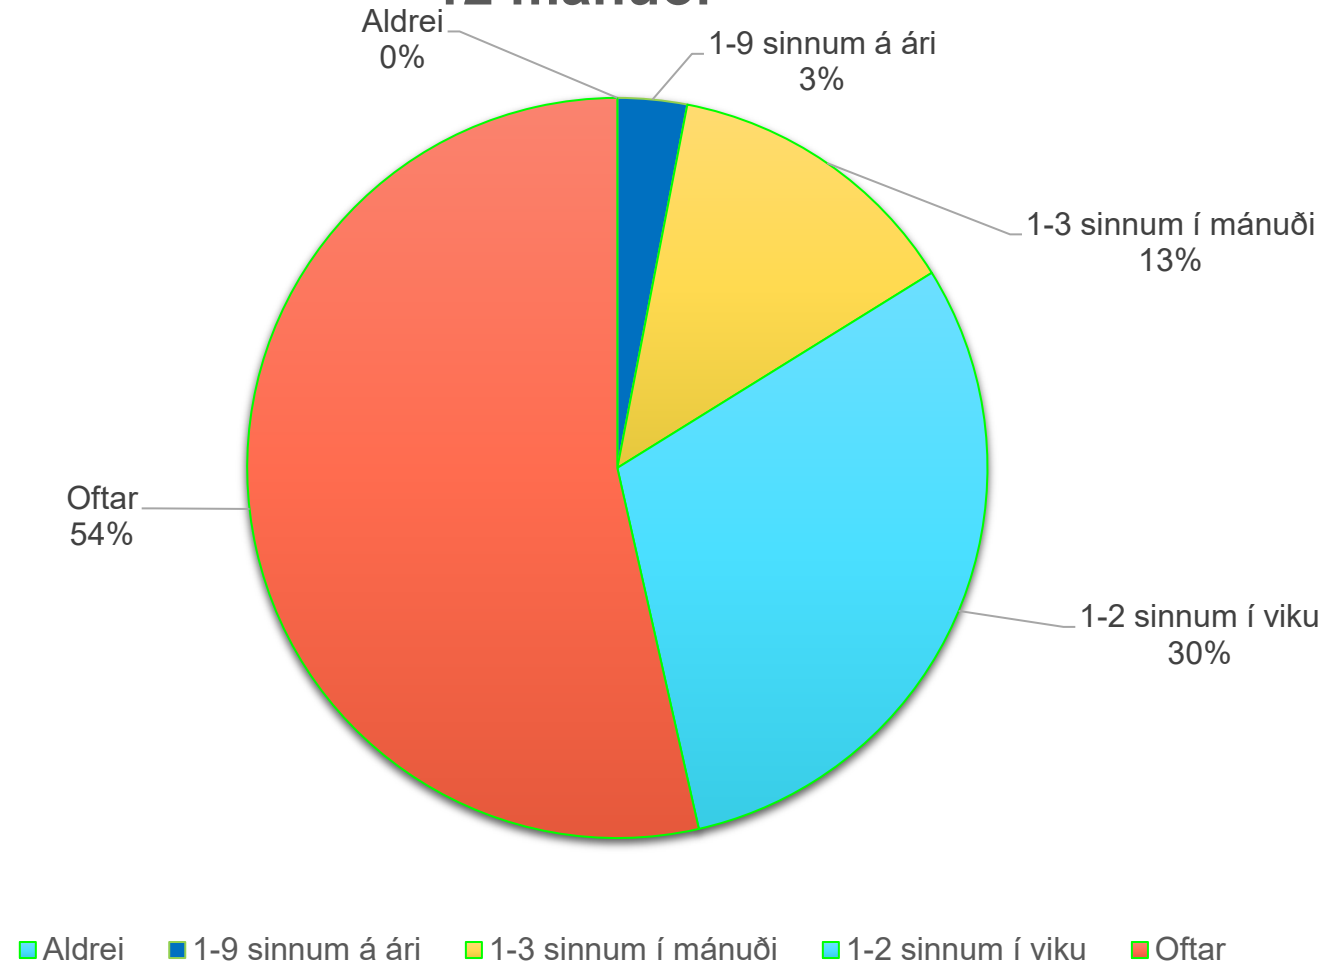

Hvers vegna?

- Tilgangur könnunarinnar var að ná fram viðhorfi sundlaugagesta til mismunandi tegunda gufa og um leið vera stjórnendum leiðarljós við stefnumótandi ákvarðanatökur til þess að bæta upplifun sundlaugagesta.

Alls svöruðu 727 gestir könnuninni að hluta eða allri

Aldursdreifing svarenda

Tíðni heimsókna svarenda

Hversu oft hefur þú heimsótt sundlaugar Reykjavíkur síðustu
12 mánuði

Niðurstöður – almennt og tegundir gufa