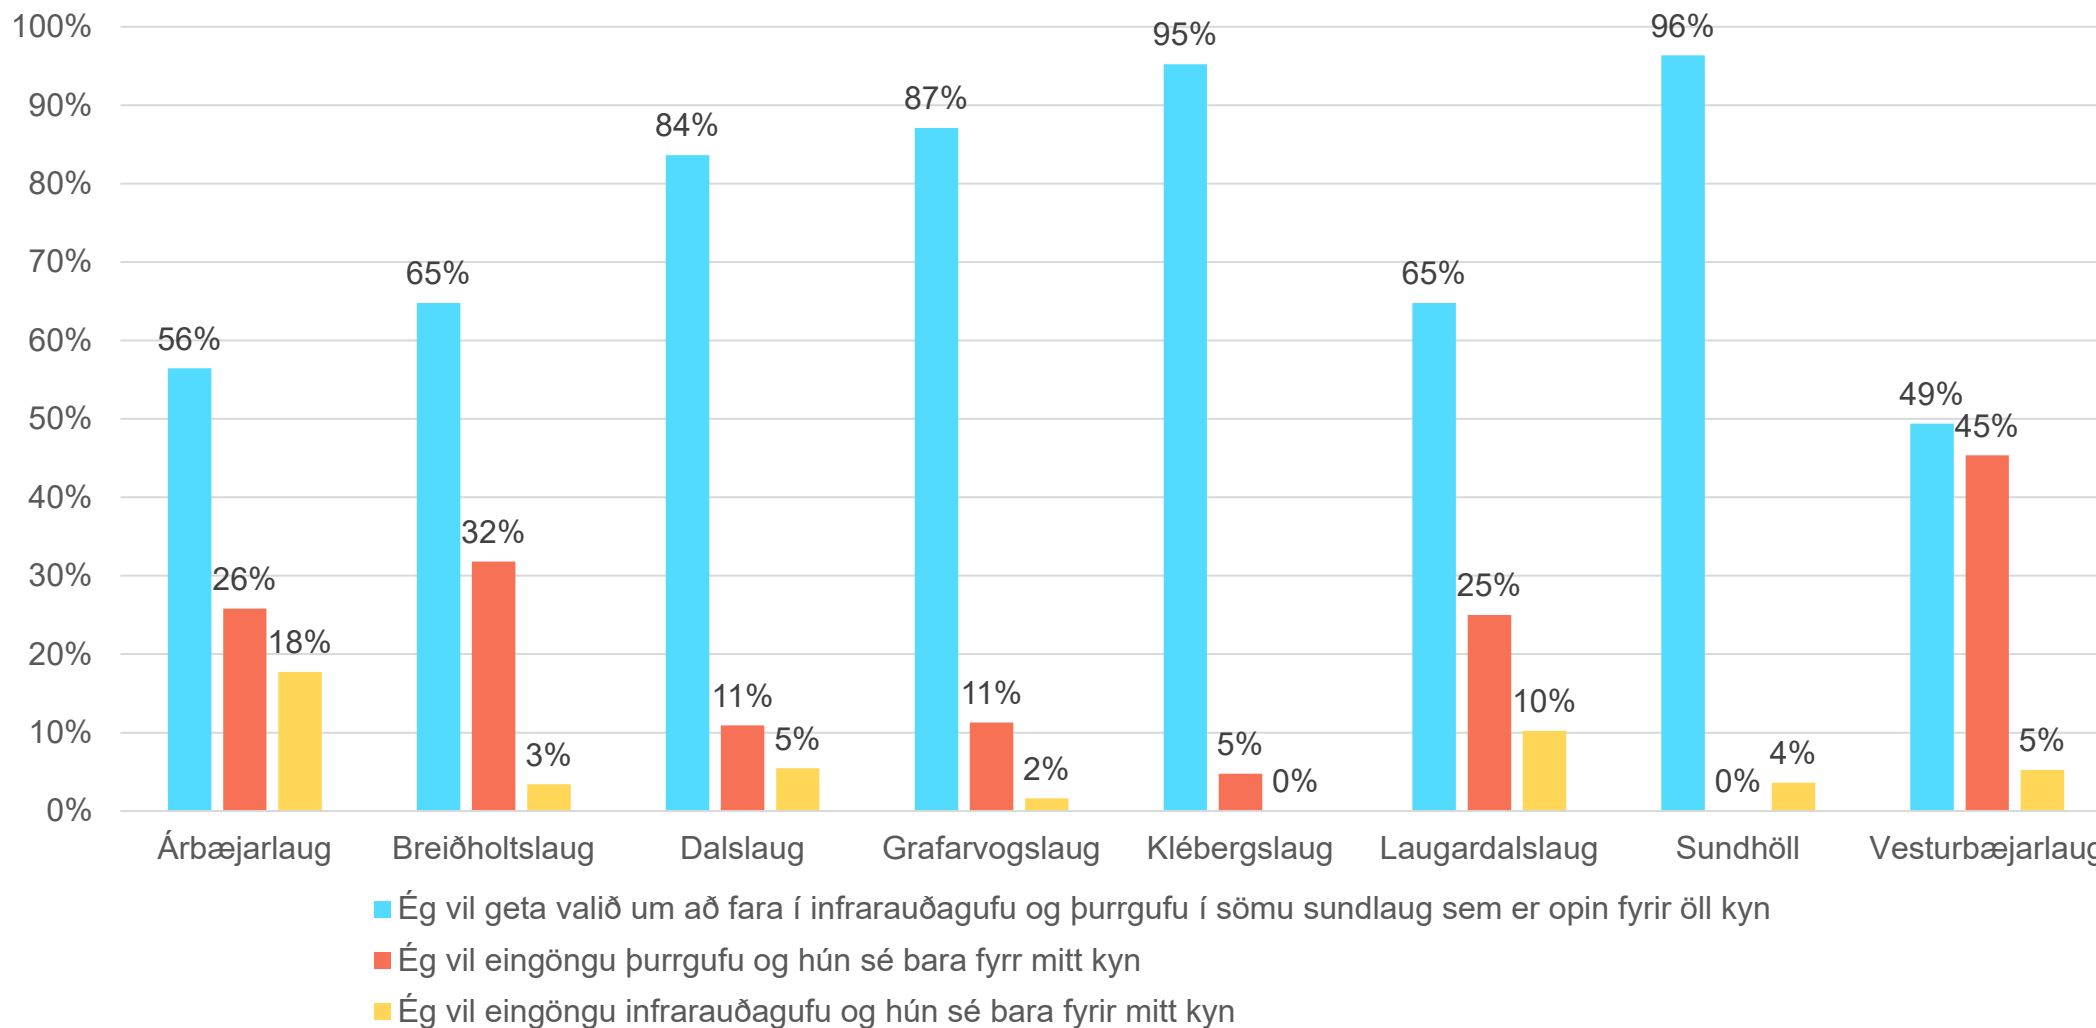

Tegundir gufa niðurbrot

Niðurstöður

Aðgengi að gufu

Aðgangi að gufu

Allar laugar

Aðgengi að gufu - niðurbrot

Þegar gestir voru beðnir um að velja

- Hægt er að bjóða upp á mismunandi tegundir gufa í sumum sundlaugum ef öll kyn hafa aðgang. Ef skipta á eftir kyni þá er oft eingöngu hægt að bjóða upp á eina tegund gufa (þurrufu eða infrarauðagufu). Athugið að blautgufur eru í flestum laugum fyrir bæði kyn.
- **Spurt var í framhaldi:** Ef þú þarft að velja á milli þess að geta haft aðgang að bæði þurrufu og infrarauðri gufu eða að hafa eingöngu að annarri tegundinni hvað myndir þú velja?

Aðgengi að gufu - niðurbrot

Aðgengi að gufu - niðurbrot

Aðgengi að gufu - niðurbrot

Niðurstöður

Gröfum aðeins dýpra

Við fengum mikið af opnum svörum og góðum ábendingum

Petta brennur á gestum

Árbæjarlaug