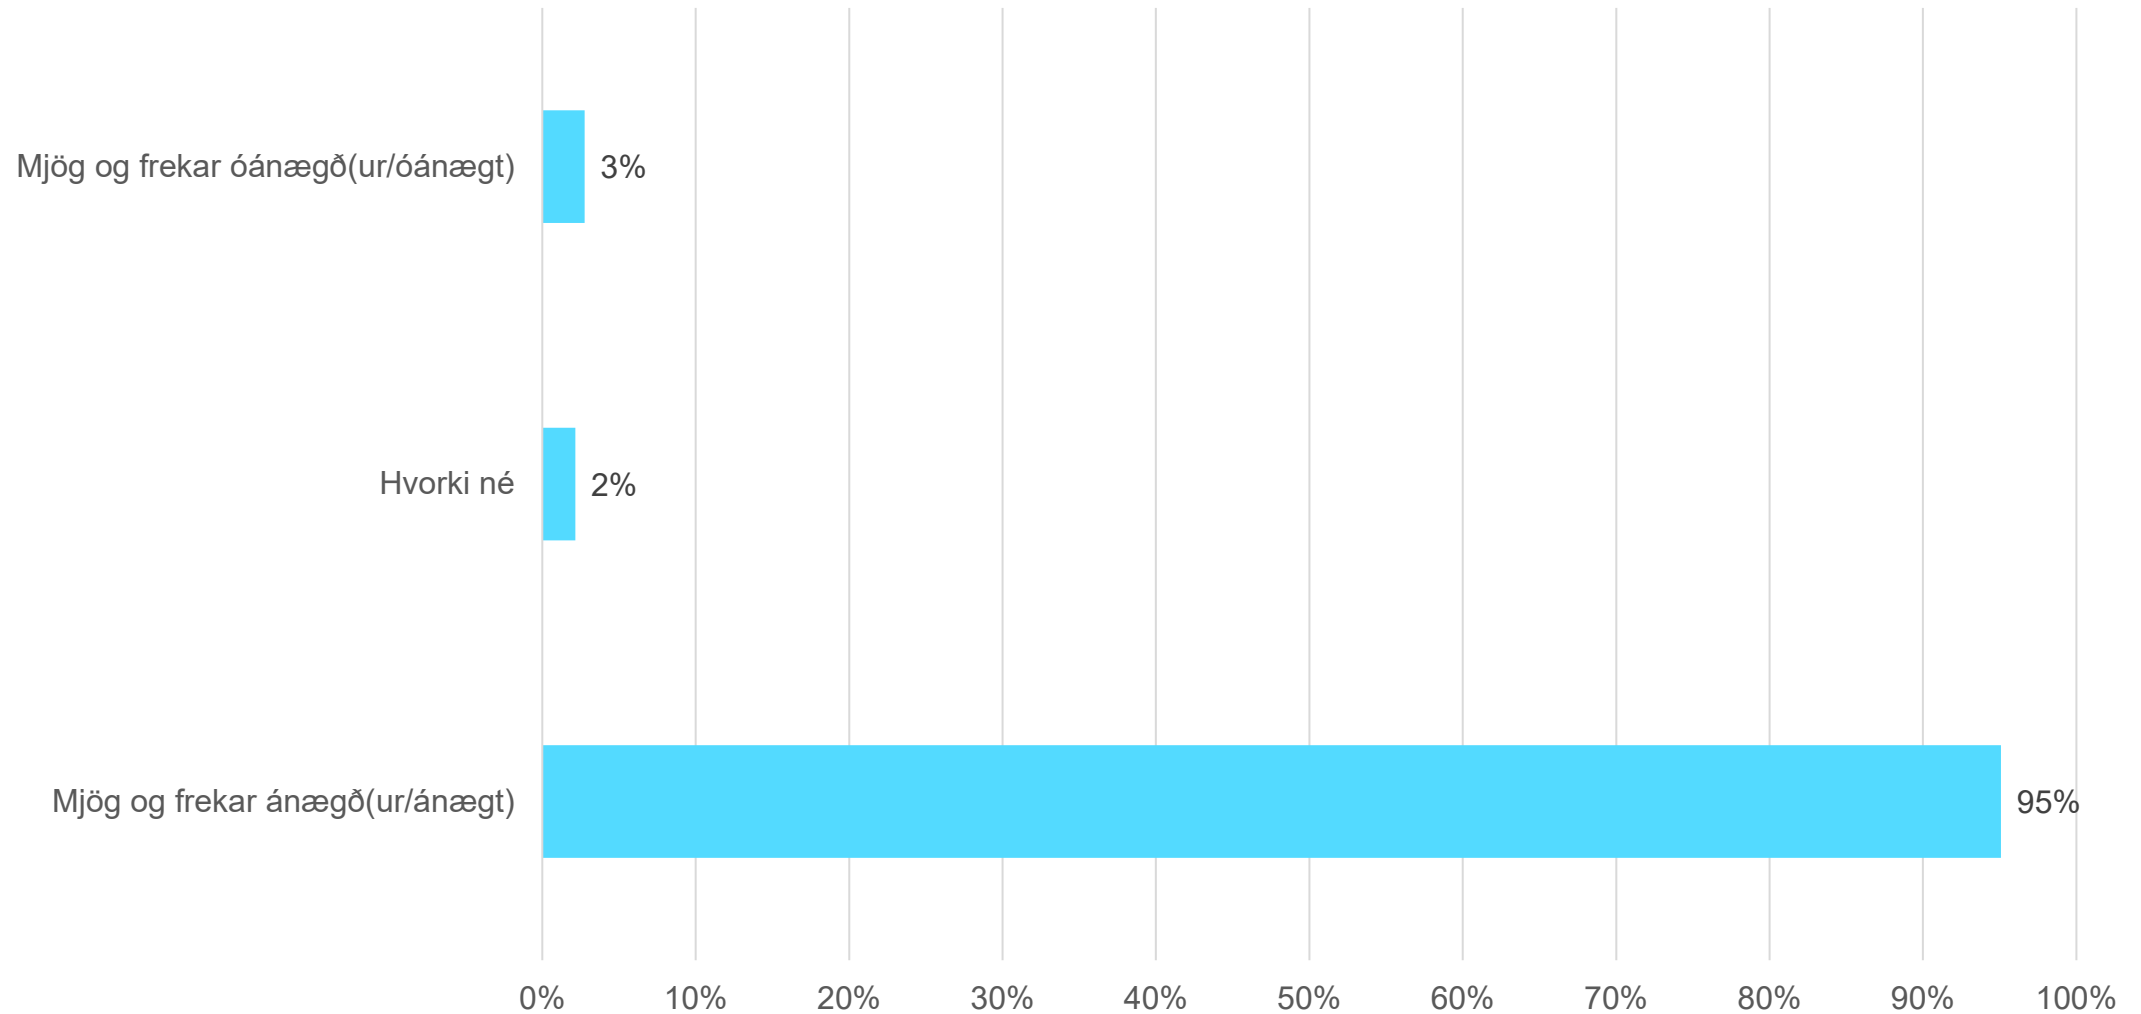

Almenn ánægja með sundlaugar - Hversu ánægð(ur/ánægð) eða óánægð(ur/óánægð) ert þú með sundlaugar Reykjavíkur