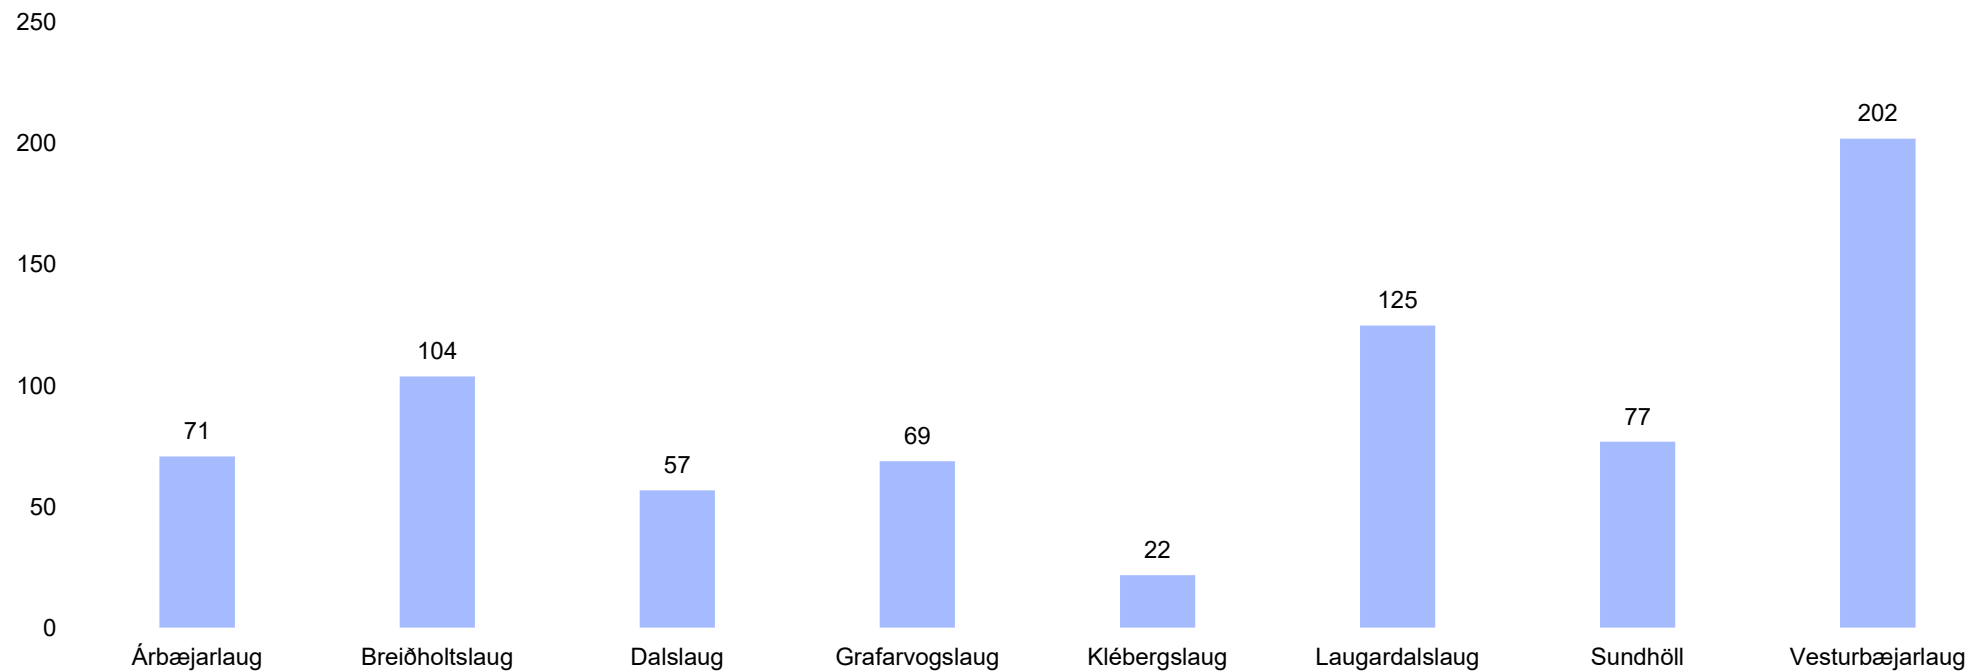

Gufur í sundlaugum Reykjavíkur

Um könnunina

Hvenær?

- Könnunin var framkvæmd dagana 4.-16. desember 2024

Hvar?

- Könnunin var aðgengileg á öllum stundstöðum Reykjavíkur

Hvernig?

- Gestir skönnuðu QR kóða og fylltu út könnunina í gegnum eigin snjallsíma.

Hvers vegna?

- Tilgangur könnunarinnar var að ná fram viðhorfi sundlaugagesta til mismunandi tegunda gufa og um leið vera stjórnendum leiðarljós við stefnumótandi ákvarðanatökur til þess að bæta upplifun sundlaugagesta.

Alls svöruðu 727 gestir könnuninni að hluta eða allri

Aldursdreifing svarenda

Tíðni heimsókna svarenda

Hversu oft hefur þú heimsótt sundlaugar Reykjavíkur síðustu
12 mánuði

Niðurstöður – almennt og tegundir gufa