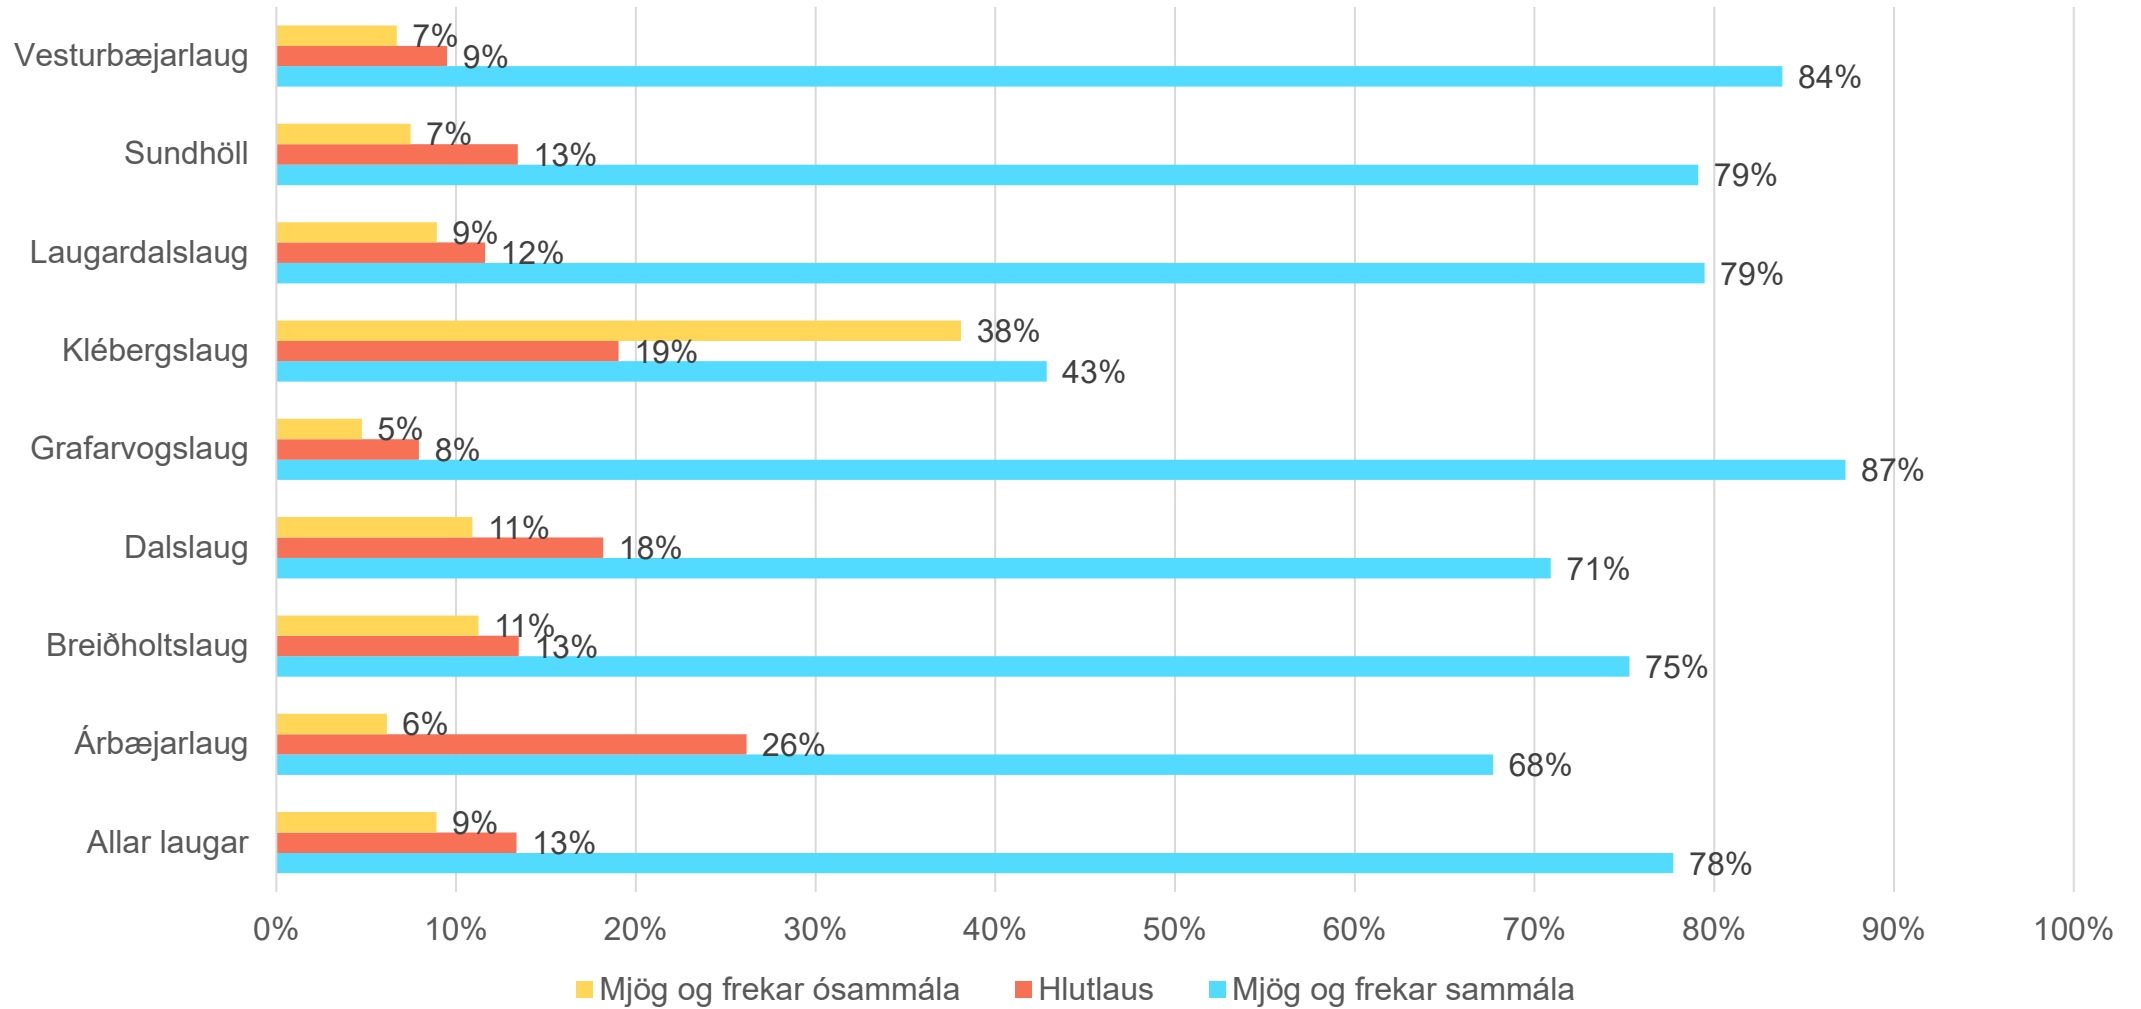

Ekki er marktækur munur á ánægju með sundlaugar eftir kynjum

Q2 - Hversu ánægð(ur/ánægt) eða óánægð(ur/óánægt) ert þú með sundlaugar Reykjavíkur?

643 Responses

Fleiri karlar koma einir í sundlaugar

Konur eru 47% gesta sundlauga

Karlar eru 53% gesta sundlauga

Konur sem svara 44%

Karlar sem svara könnun 55%

Svara ekki um kyn 1%

Tegundir gufa sem gestir kjósa

Mér finnst mikilvægt að boðið sé upp á blautgufu

Mér finnst mikilvægt að boðið sé upp á þurrugufu