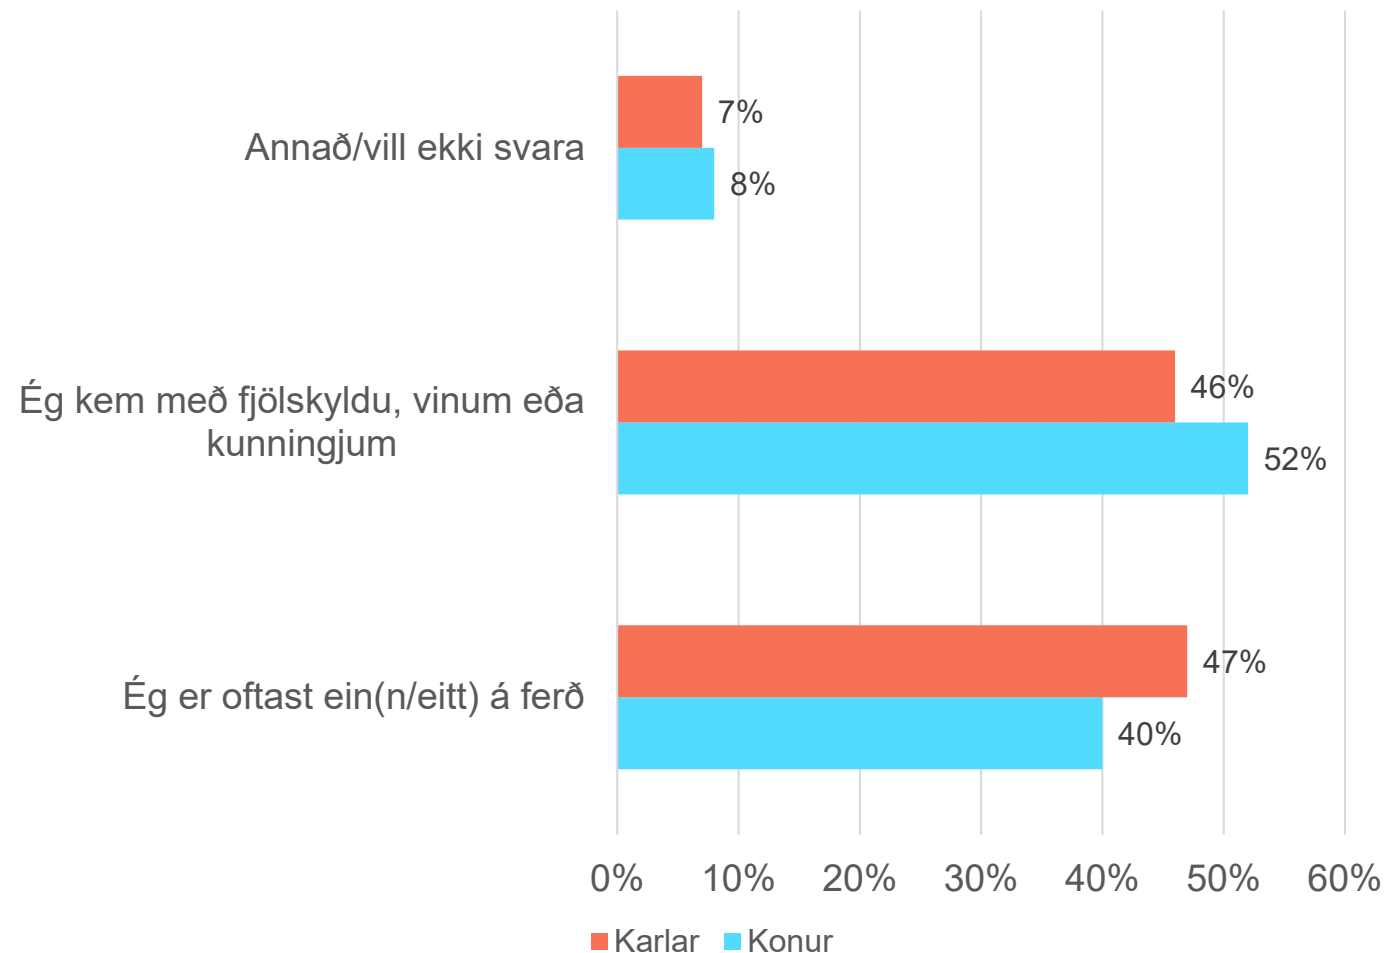

Ekki er marktækur munur á ánægju með sundlaugar eftir kynjum

Q2 - Hversu ánægð(ur/ánægt) eða óánægð(ur/óánægt) ert þú með sundlaugar Reykjavíkur?

643 Responses

Fleiri karlar koma einir í sundlaugar

Konur eru 47% gesta sundlauga

Karlar eru 53% gesta sundlauga

Konur sem svara 44%

Karlar sem svara könnun 55%

Svara ekki um kyn 1%

Tegundir gufa sem gestir kjósa

Mér finnst mikilvægt að boðið sé upp á blautgufu

Mér finnst mikilvægt að boðið sé upp á þurrugufu