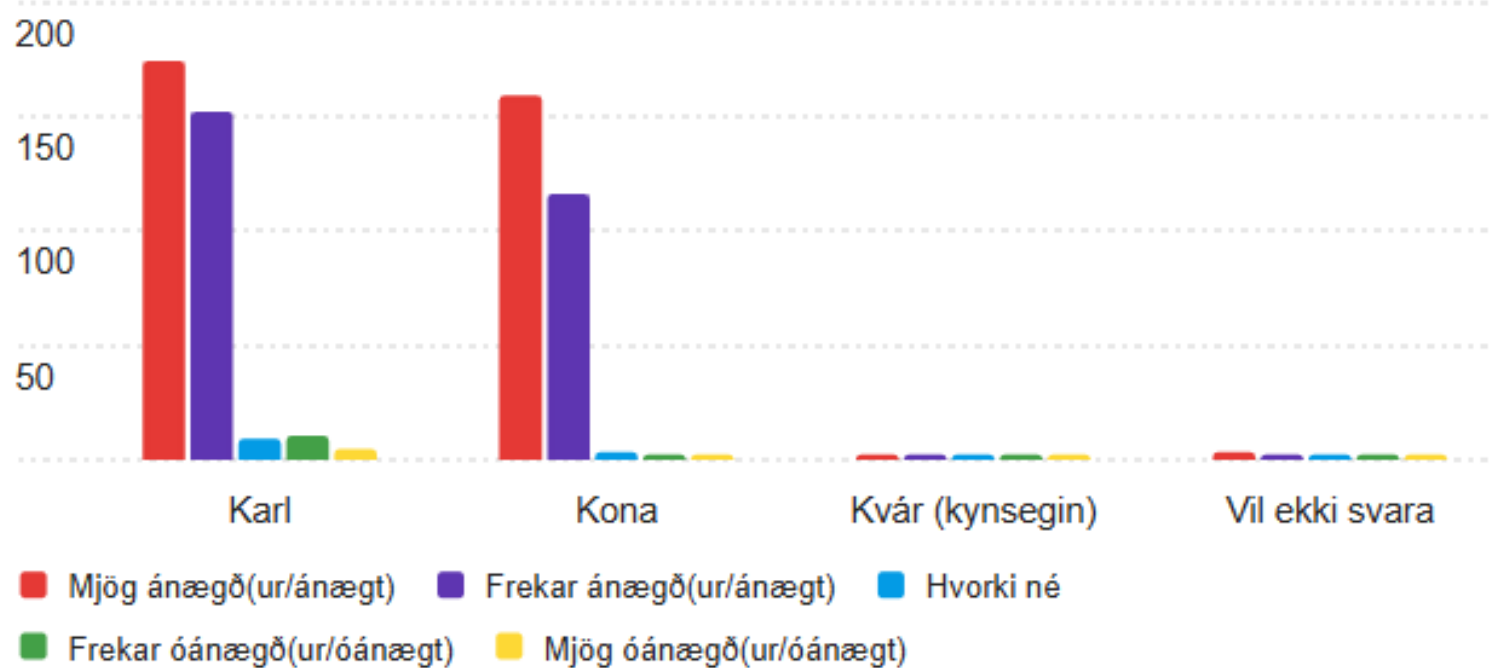

Alls svöruðu 727 gestir könnuninni að hluta eða allri

Aldursdreifing svarenda

Tíðni heimsókna svarenda

Hversu oft hefur þú heimsótt sundlaugar Reykjavíkur síðustu
12 mánuði

Niðurstöður – almennt og tegundir gufa

Almenn ánægja með sundlaugar - Hversu ánægð(ur/ánægð) eða óánægð(ur/óánægð) ert þú með sundlaugar Reykjavíkur

Almenn ánægja með sundlaugar - Hversu ánægð(ur/ánægð) eða óánægð(ur/óánægð) ert þú með sundlaugar Reykjavíkur

Ekki er marktækur munur á ánægju með sundlaugar eftir kynjum

Q2 - Hversu ánægð(ur/ánægt) eða óánægð(ur/óánægt) ert þú með sundlaugar Reykjavíkur?

643 Responses

Fleiri karlar koma einir í sundlaugar

Konur eru 47% gesta sundlauga