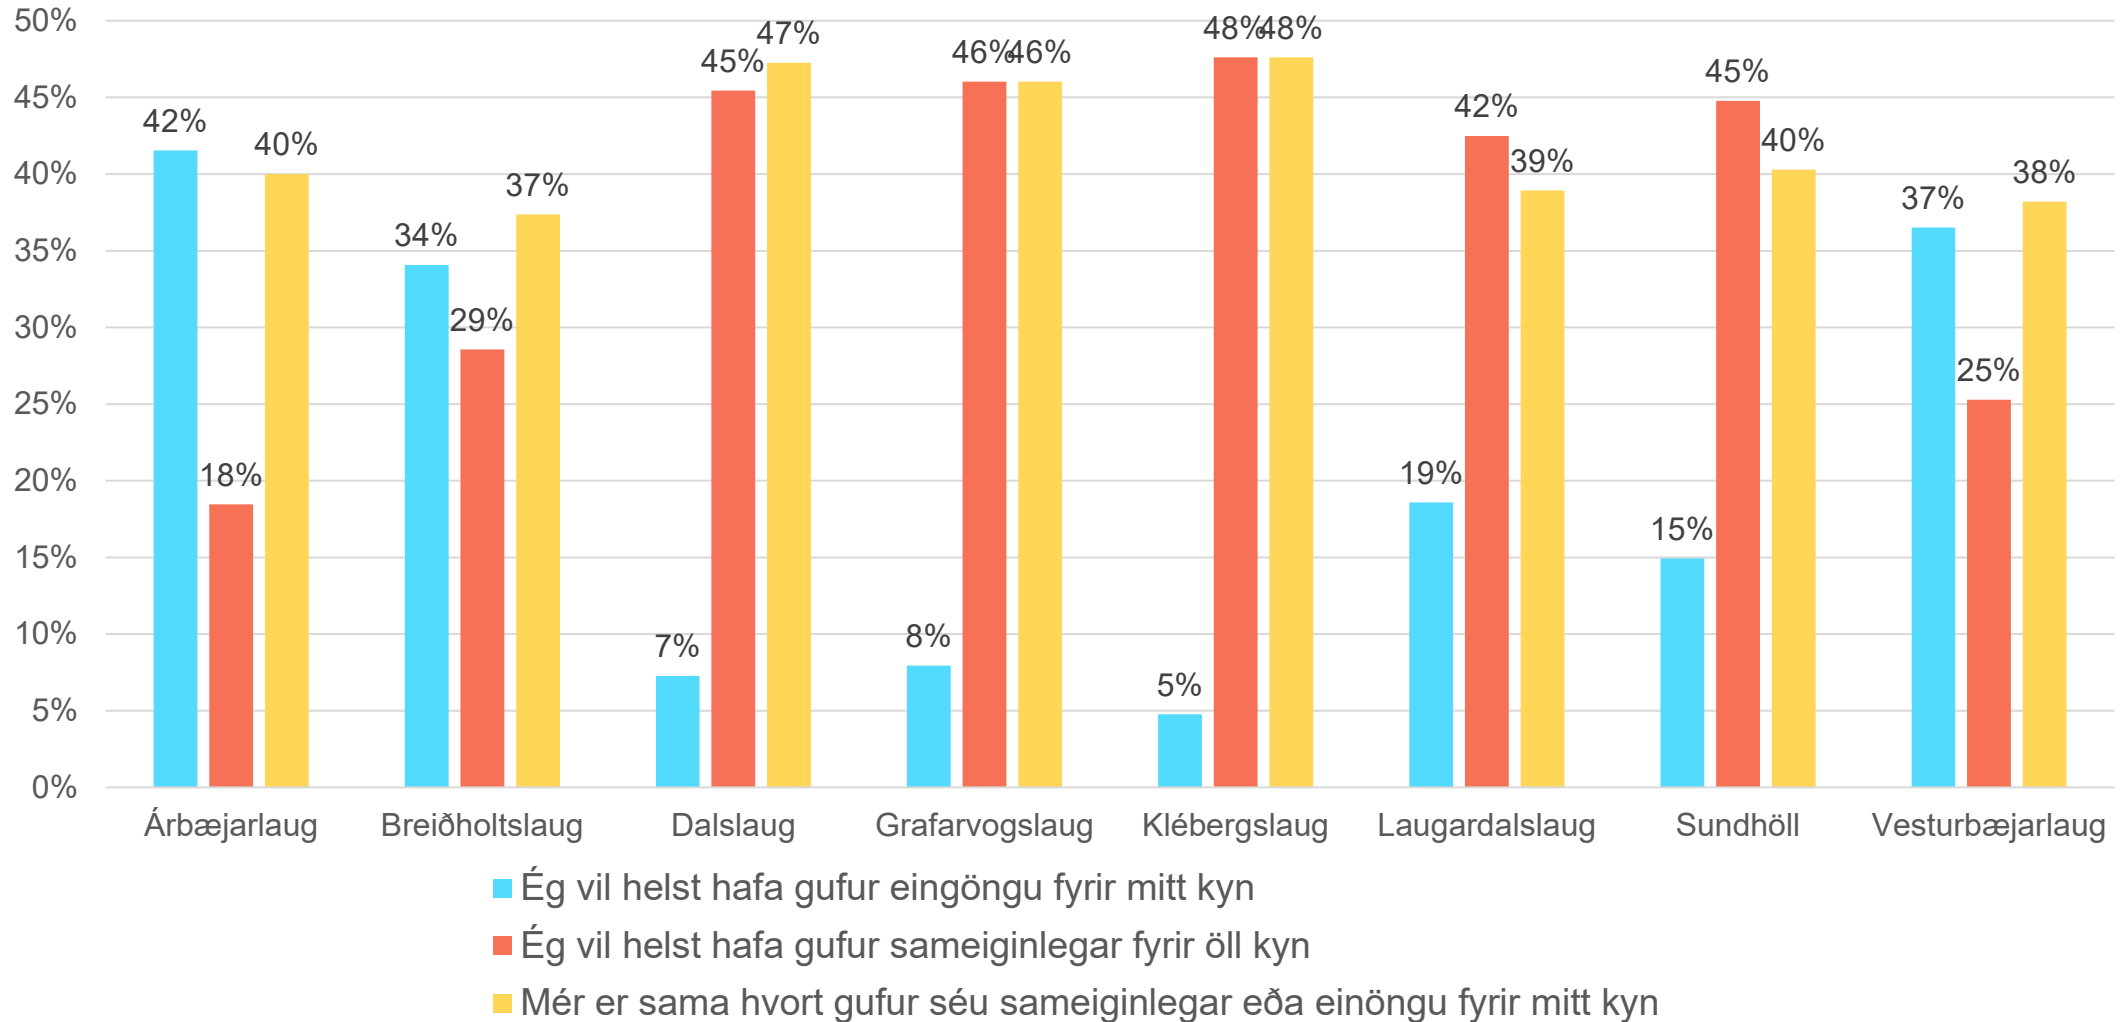

Tegundir gufa niðurbrot

Niðurstöður

Aðgengi að gufu

Aðgangi að gufu

Allar laugar

Aðgengi að gufu - niðurbrot

Þegar gestir voru beðnir um að velja

- Hægt er að bjóða upp á mismunandi tegundir gufa í sumum sundlaugum ef öll kyn hafa aðgang. Ef skipta á eftir kyni þá er oft eingöngu hægt að bjóða upp á eina tegund gufa (þurrufu eða infrarauðagufu). Athugið að blautgufur eru í flestum laugum fyrir bæði kyn.
- **Spurt var í framhaldi:** Ef þú þarft að velja á milli þess að geta haft aðgang að bæði þurrufu og infrarauðri gufu eða að hafa eingöngu að annarri tegundinni hvað myndir þú velja?

Aðgengi að gufu - niðurbrot

Aðgengi að gufu - niðurbrot

Aðgengi að gufu - niðurbrot

Niðurstöður

Gröfum aðeins dýpra

Við fengum mikið af opnum svörum og góðum ábendingum

Petta brennur á gestum

Árbæjarlaug