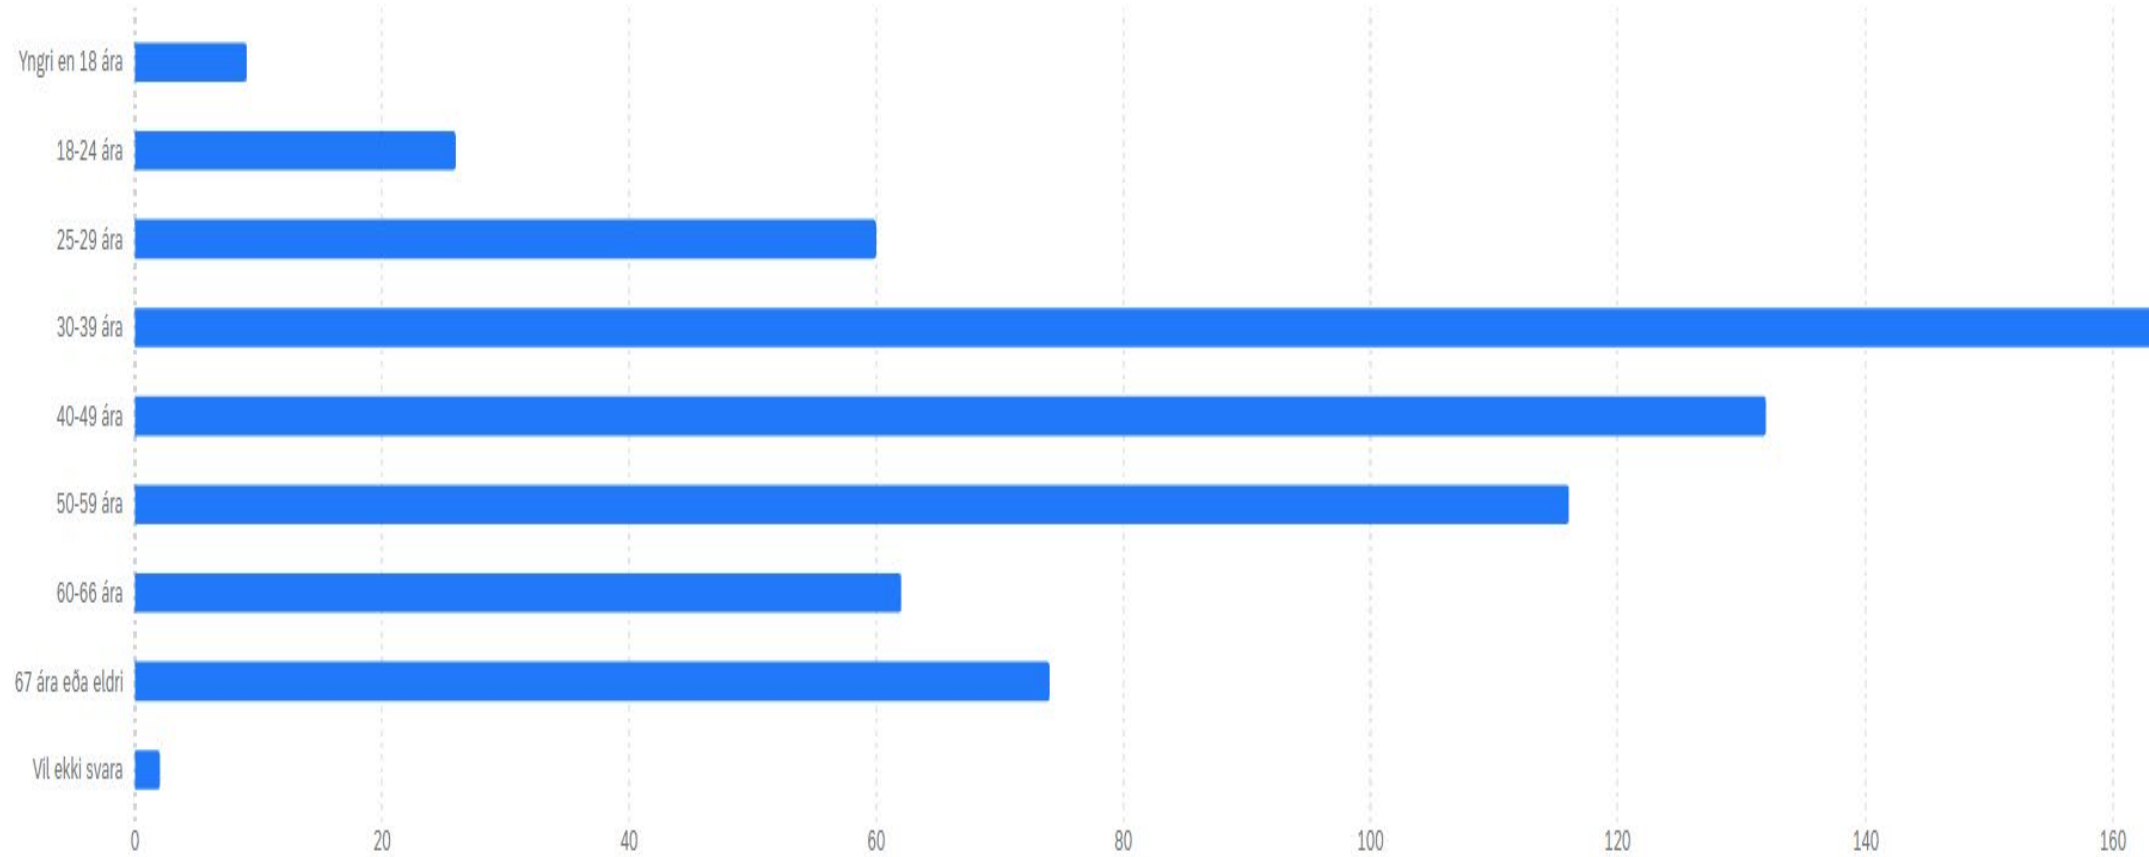

Hvers vegna?

- Tilgangur könnunarinnar var að ná fram viðhorfi sundlaugagesta til mismunandi tegunda gufa og um leið vera stjórnendum leiðarljós við stefnumótandi ákvarðanatökur til þess að bæta upplifun sundlaugagesta.

Alls svöruðu 727 gestir könnuninni að hluta eða allri

Aldursdreifing svarenda

Tíðni heimsókna svarenda

Hversu oft hefur þú heimsótt sundlaugar Reykjavíkur síðustu
12 mánuði

Niðurstöður – almennt og tegundir gufa