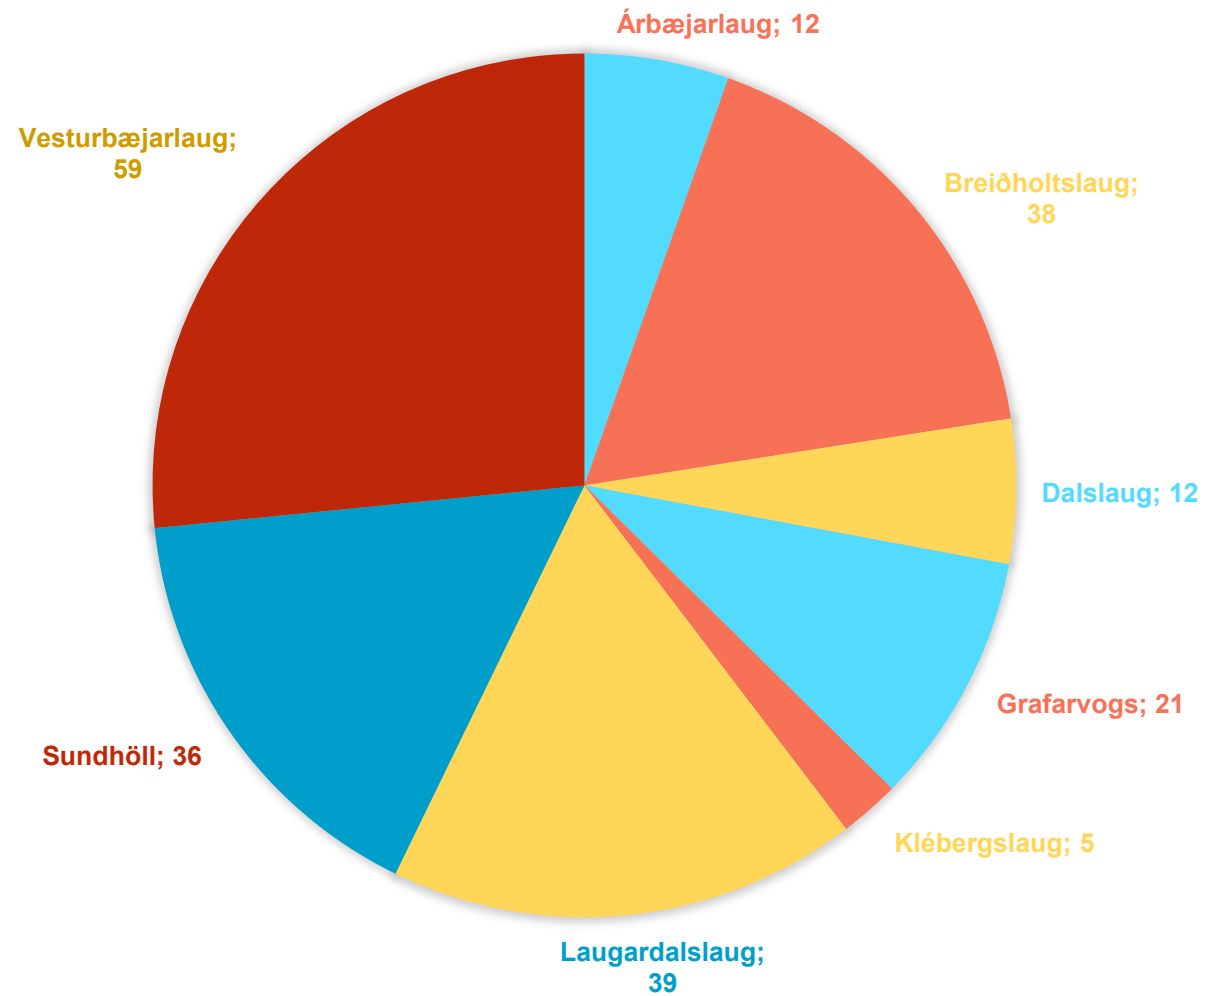

Aðgengi að gufu - niðurbrot

Aðgengi að gufu - niðurbrot

Aðgengi að gufu - niðurbrot

Niðurstöður

Gröfum aðeins dýpra

Við fengum mikið af opnum svörum og góðum ábendingum

Petta brennur á gestum

Árbæjarlaug