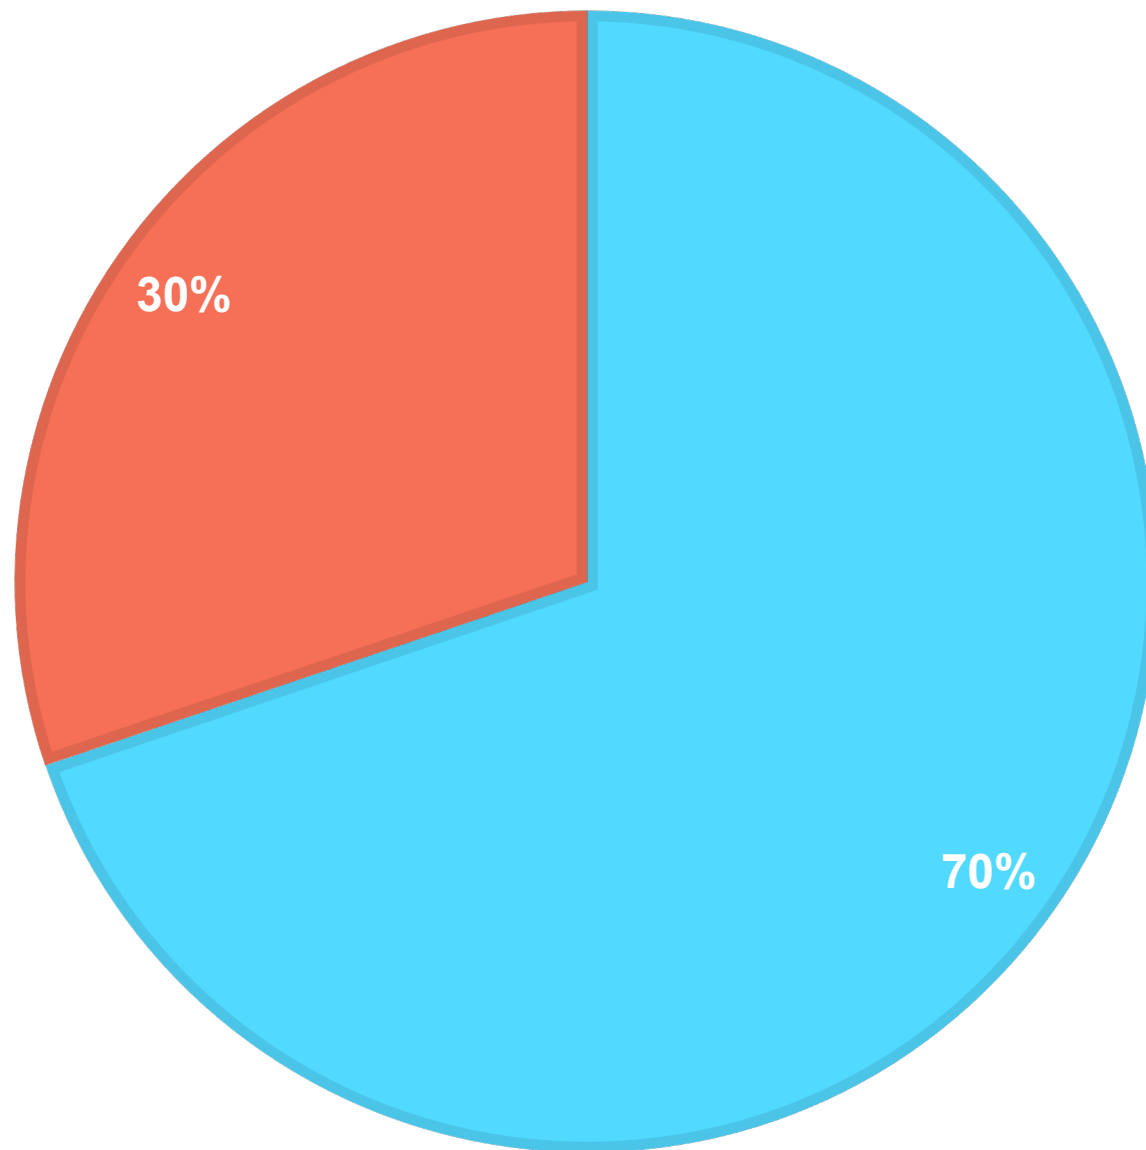

Mér finnst mikilvægt að boðið sé upp á infrarauðagufu

- Ég kýs frekar þurrufu (sánu) en infrarauðagufu
- Ég kýs frekar infrarauðagufu en þurrufu

Tegund gufa sem gestir kjósa

Blautgufur eru í flestum laugum. Gestir voru beðnir um að velja hvort þeir kysu frekar þurrufu eða infrarauðagufu.