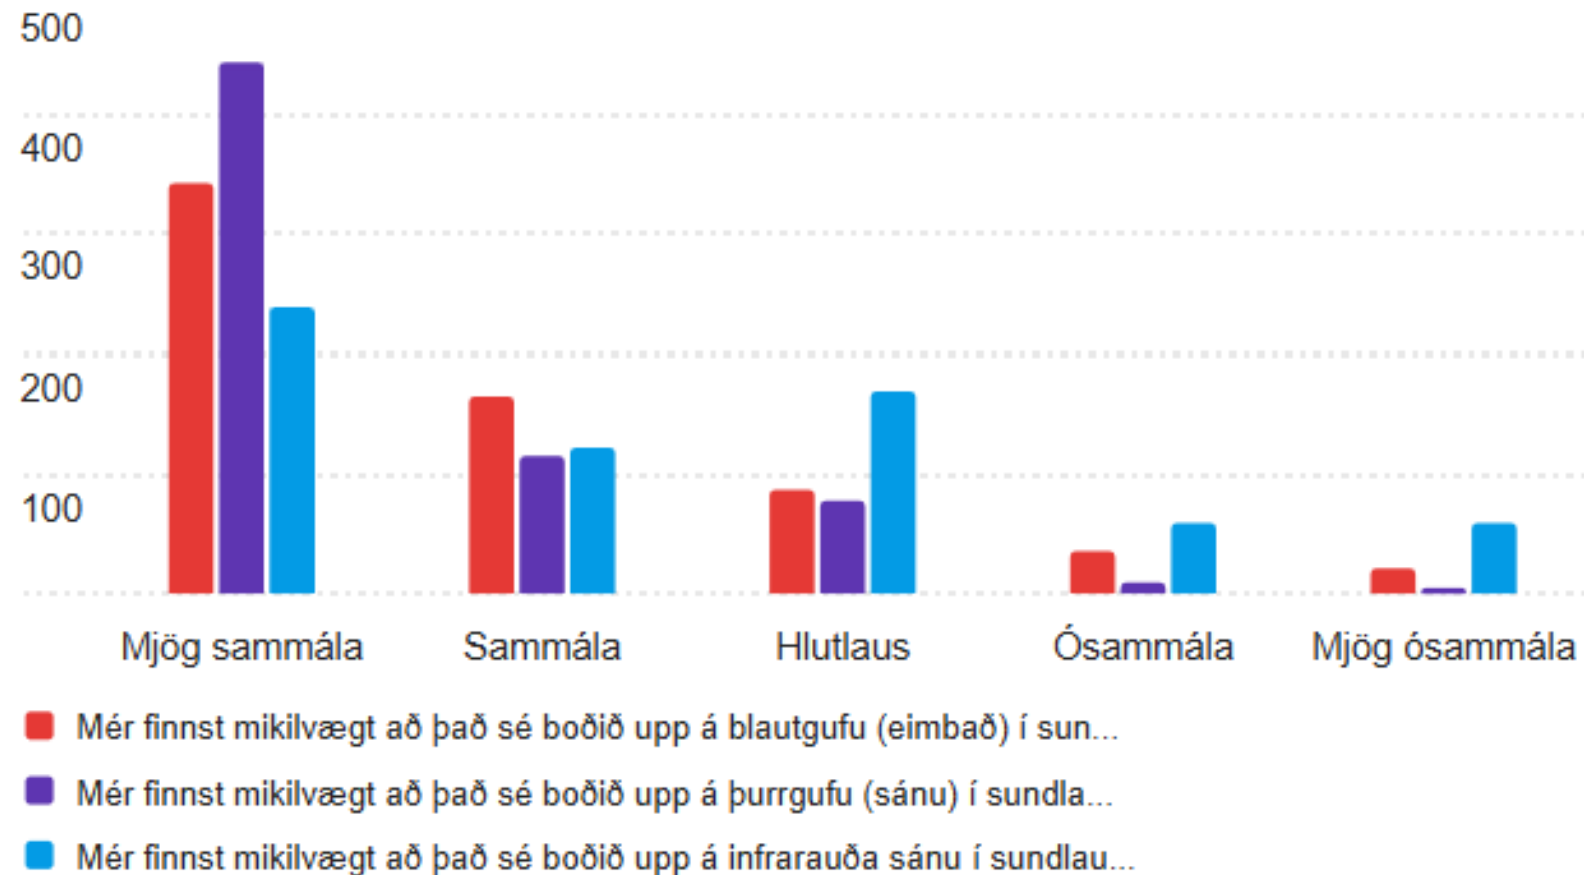

Ekki er marktækur munur á ánægju með sundlaugar eftir kynjum

Q2 - Hversu ánægð(ur/ánægt) eða óánægð(ur/óánægt) ert þú með sundlaugar Reykjavíkur?

643 Responses

Fleiri karlar koma einir í sundlaugar

Konur eru 47% gesta sundlauga

Karlar eru 53% gesta sundlauga

Konur sem svara 44%

Karlar sem svara könnun 55%

Svara ekki um kyn 1%

Tegundir gufa sem gestir kjósa

Mér finnst mikilvægt að boðið sé upp á blautgufu

Mér finnst mikilvægt að boðið sé upp á þurrugufu

Mér finnst mikilvægt að boðið sé upp á infrarauðagufu

- Ég kýs frekar þurrufu (sánu) en infrarauðagufu
- Ég kýs frekar infrarauðagufu en þurrufu

Tegund gufa sem gestir kjósa

Blautgufur eru í flestum laugum. Gestir voru beðnir um að velja hvort þeir kysu frekar þurrufu eða infrarauðagufu.