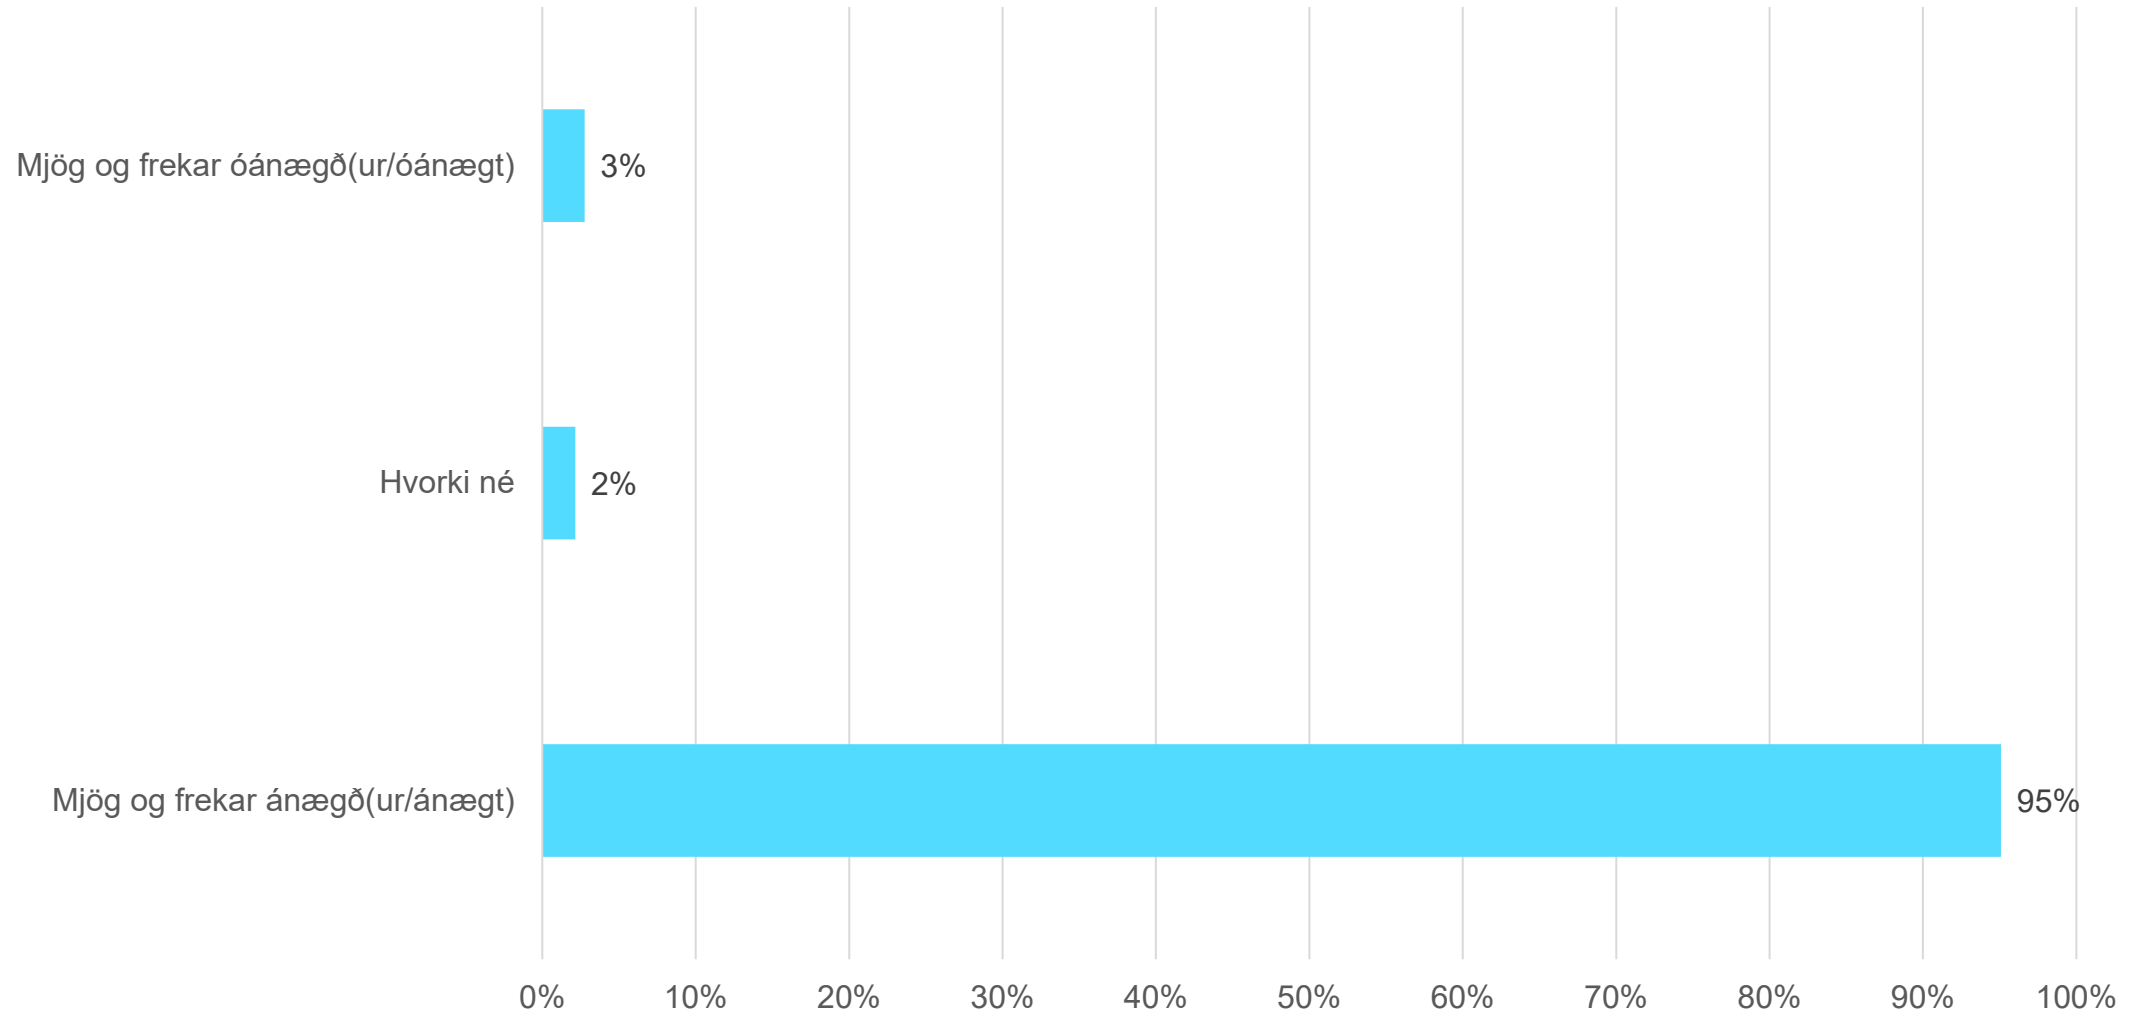

Almenn ánægja með sundlaugar - Hversu ánægð(ur/ánægð) eða óánægð(ur/óánægð) ert þú með sundlaugar Reykjavíkur