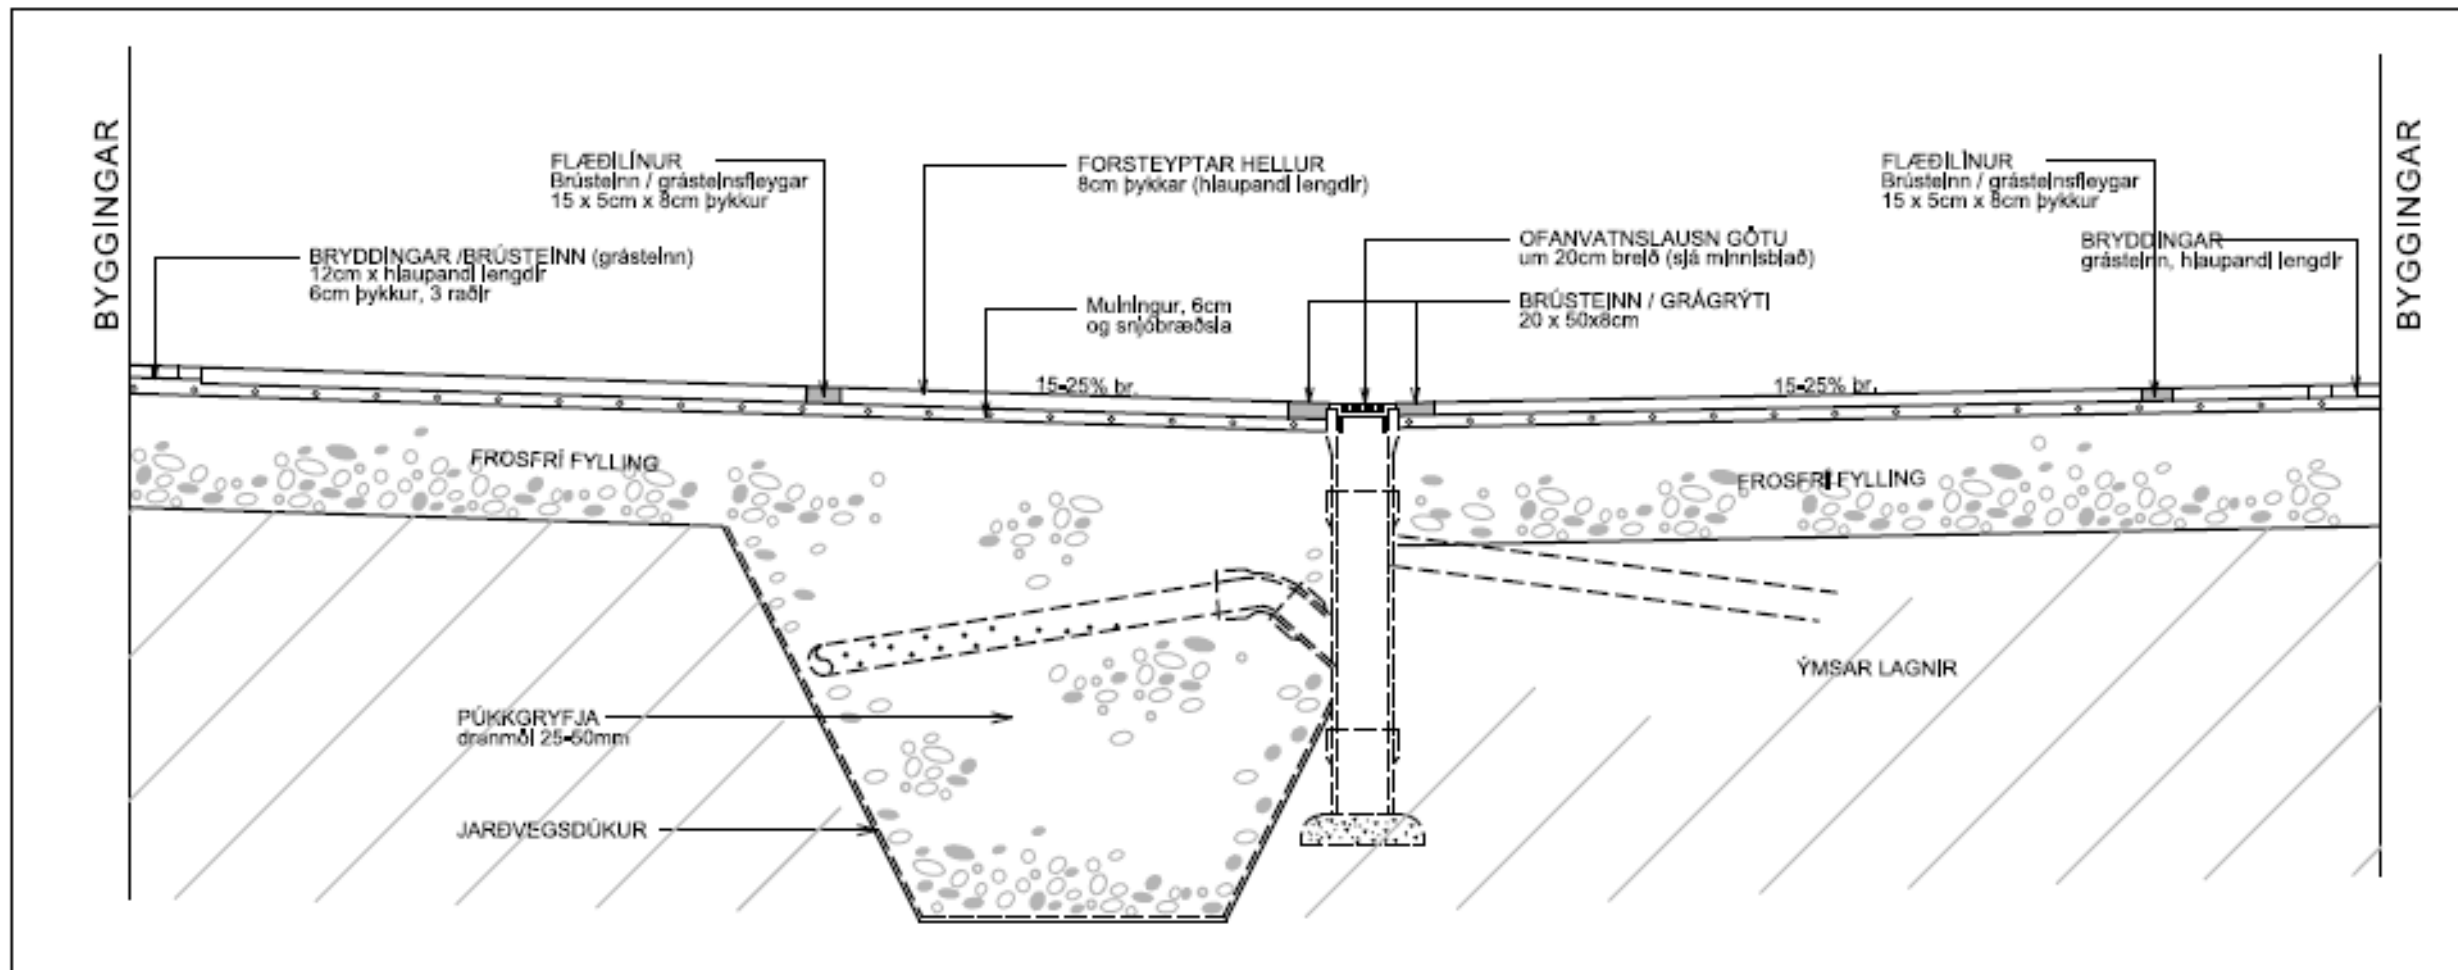

SNIÐ Í VINNSLU, 1:25

ENDURBÆTUR A GÖTURÝMI DÆMIGERÐ UPPBYGGING

GÖNGUGÖTUR 9 SKREF

Unnið fyrir: Reykjavíkurborg
Umhverfis- og skipulagssvið

Verkefnafori:
Rebekka Guðmundsdóttir borgarstjóri