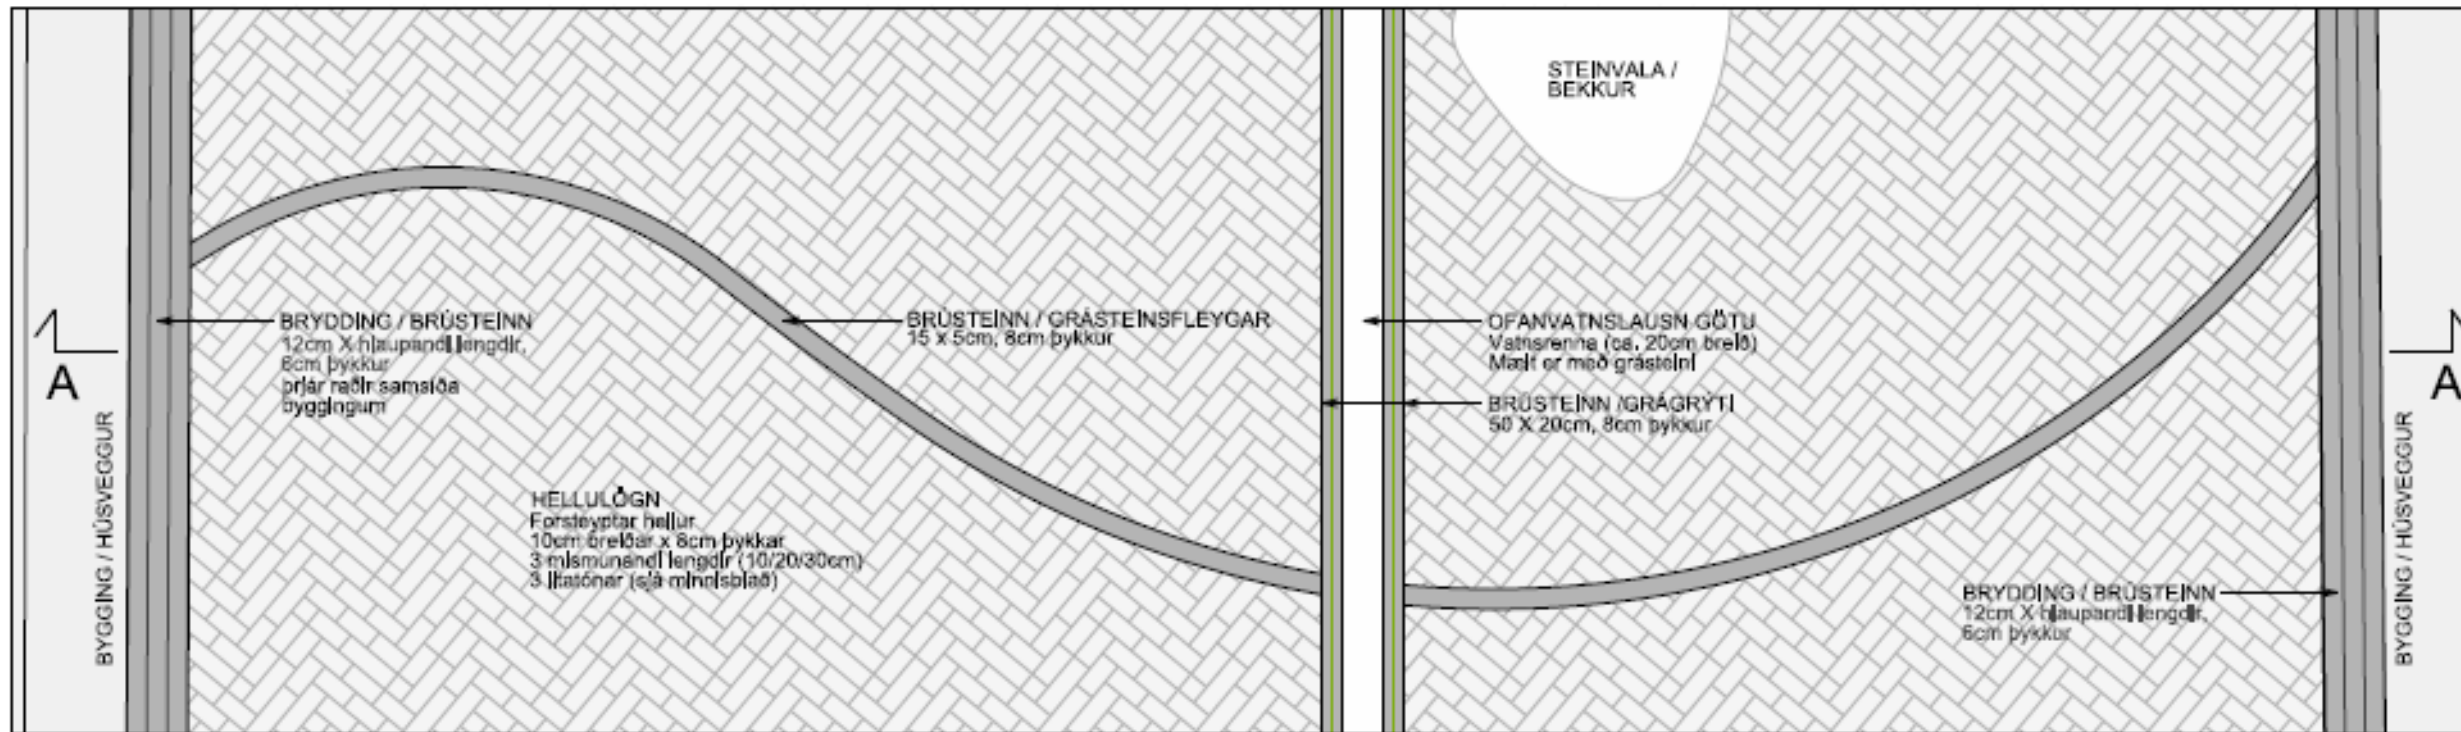

GRUNNMYND, mkv. 1:25
Dæmigerð efnisval göturýmis