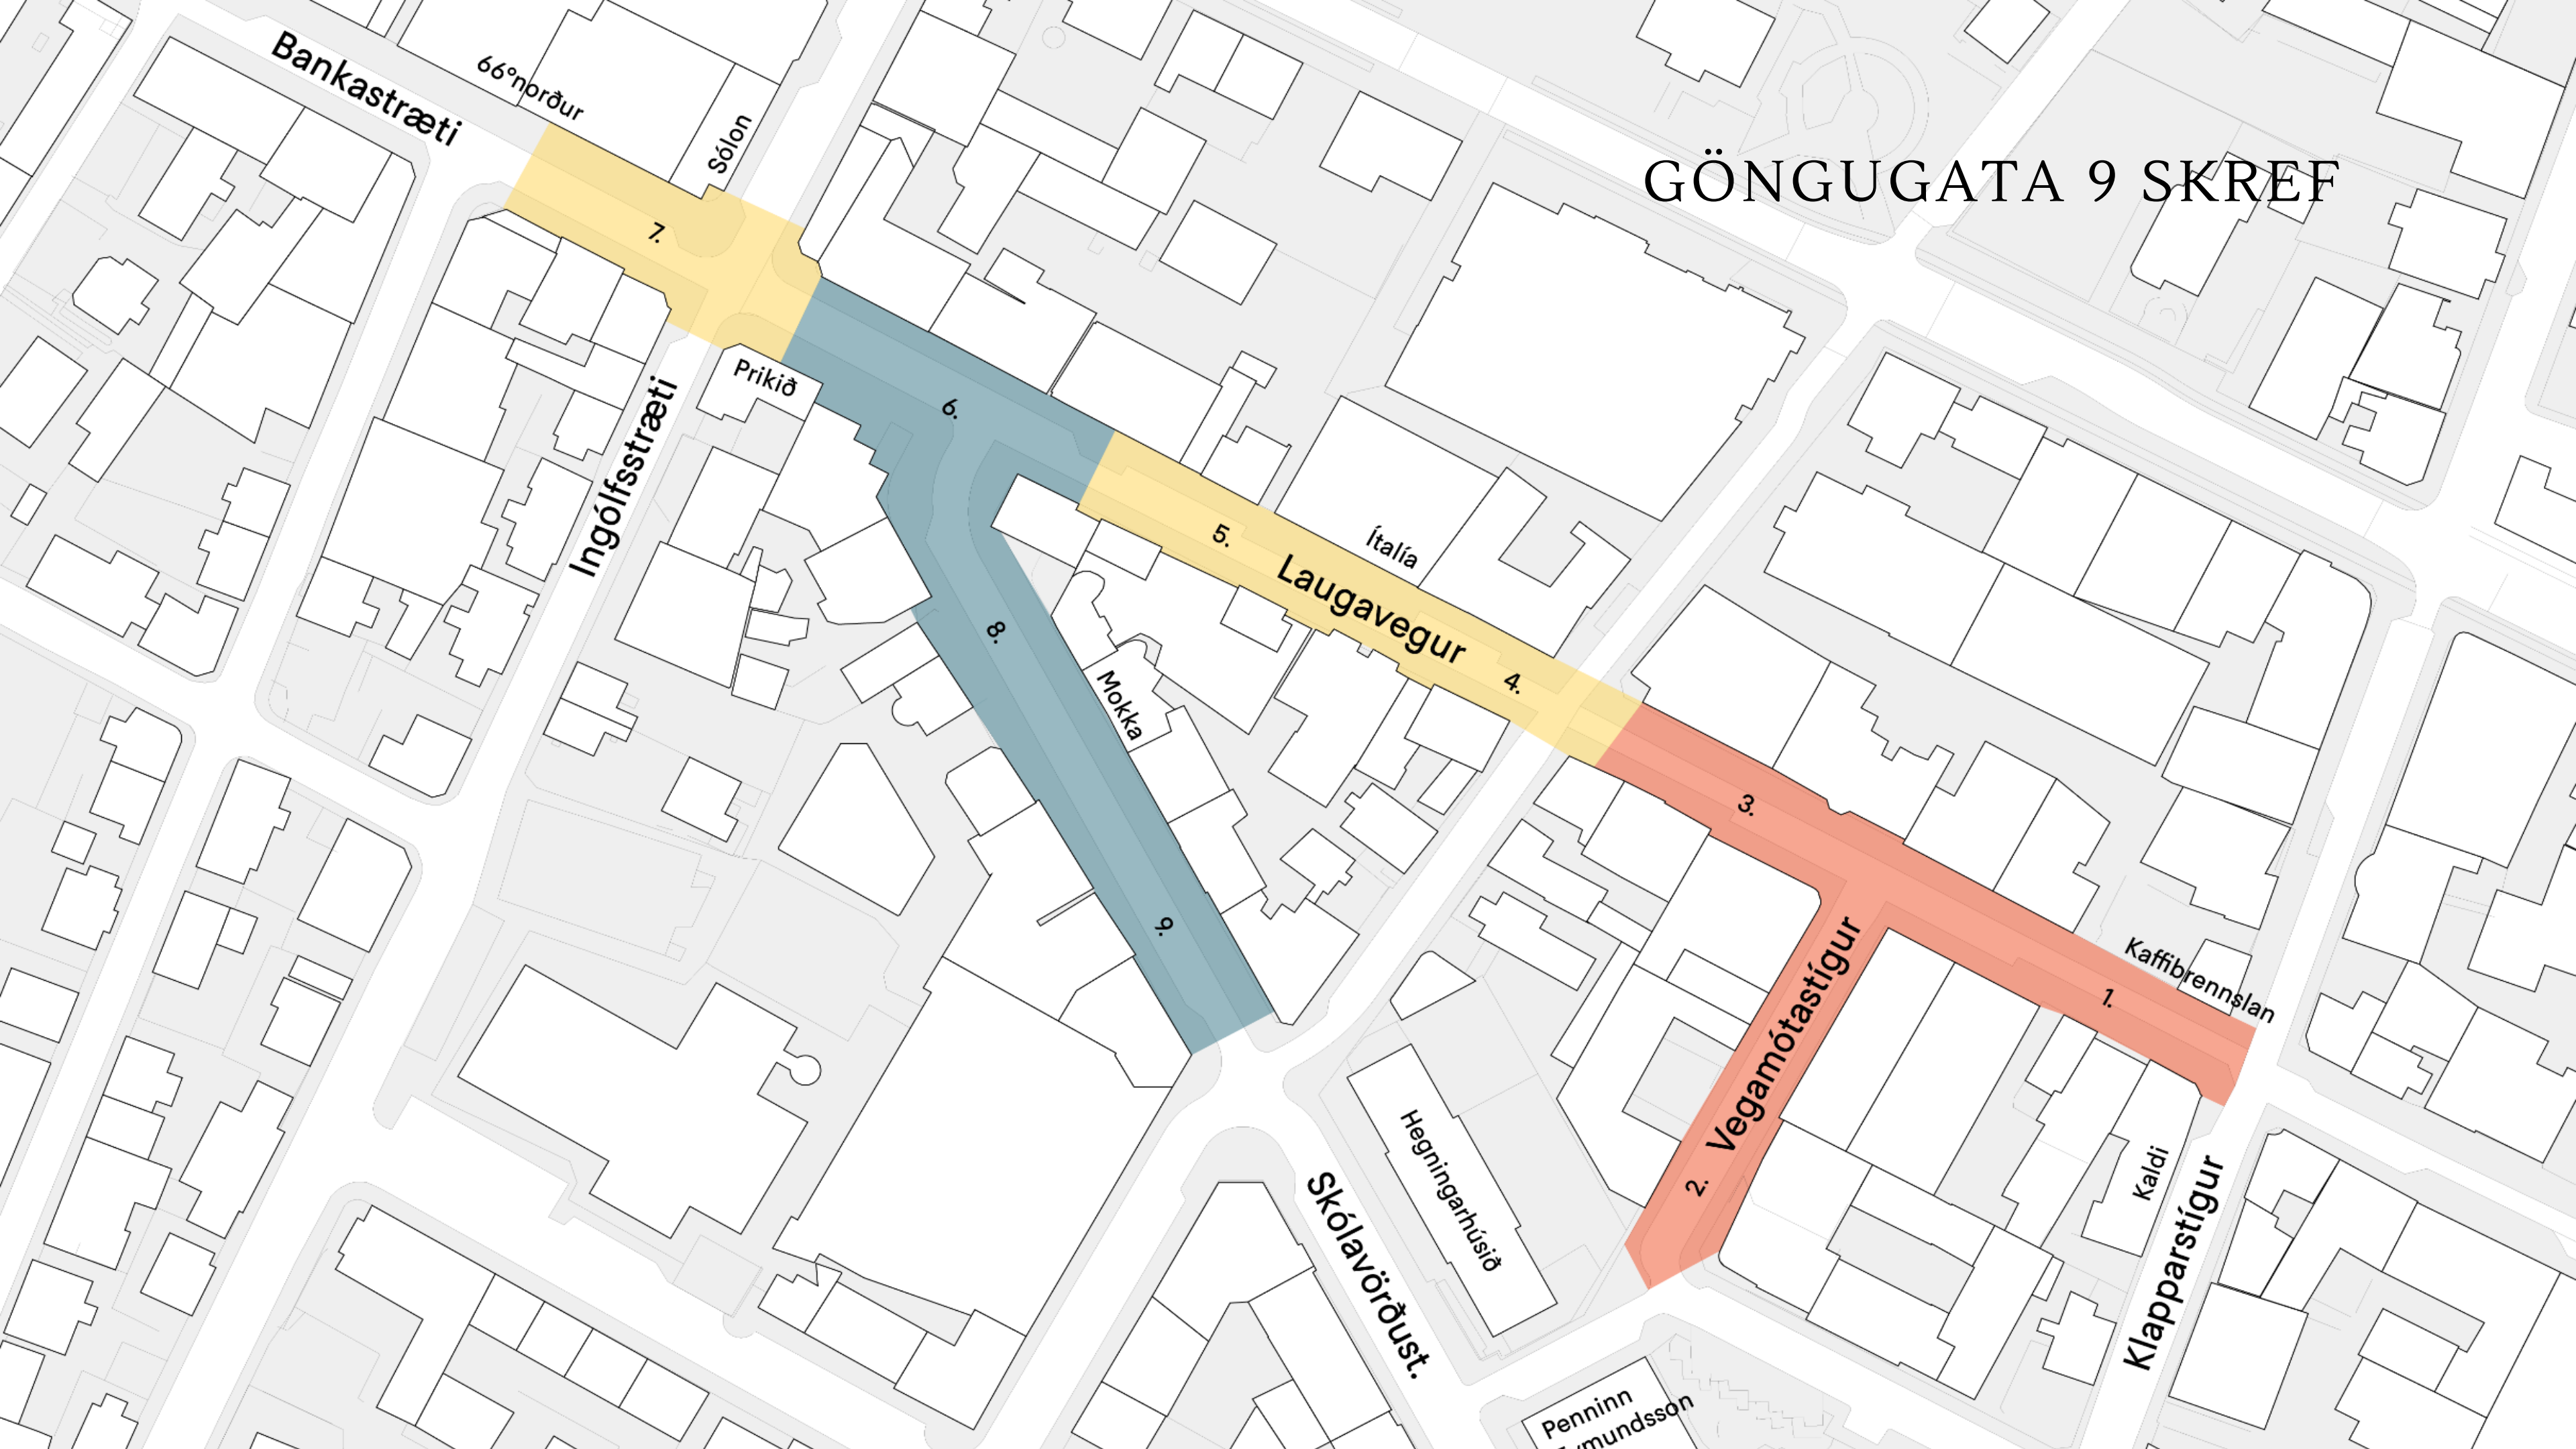

REYKJAVÍKURBORG

Gönguogata 9 skref

NIÐURSTÖÐUR FORHÖNNUNAR
ÚRDRÁTTUR GAGNA

DEILD BORGARHÖNNUNAR
Desember 2022

Göngugötuhluti Laugavegar,
Skólavörðustígs og Vegamótastígs fá nýtt
líf, nýja umgjörð þar sem fagurfræði og
auga fyrir sögunni fær að fljóta í gegnum
alla hönnun. Allar tilögur voru unnar eftir
forskrift og leiðbeiningum þar sem
aðgengi allra, vörulosun, neyðarakstur og
rými fyrir fólk var að leiðarljósi.
Hér fær manneskjan forgang í öruggu
umhverfi göngugötunnar.

GÖNGUGATA 9 SKREF

Ragnhildur
Landslagsarkitekt

Kristján Kristjánsson
Lýsingarhönnuður

Elín Hansdóttir
Myndlistarmaður

Gönguvegata 9 skref

Áhersla

- Heildstætt yfirbragð og einföld en fáguð efnisnotkun
- hönnun sem endurspeglar borgarmenningu samtímans
- Fjölbreytni og sveigjanleiki

Vestur séð frá Klapparstíg

Austur séð frá Bergstaðastræti

Vegamótastígur og
Laugavegur úr lofti

Unnið var áfram með skref
1/2/3 í undirbúningi fyrir
verkhönnun

REK

Regnhildur Skarphéðinsdóttir
Elín Hansdóttir
Kriстіján Kriстіjánsson

GÖTUTRÉ:
Staðsetningu götutréna þarf að finna þegar
undanlagt val á trögildum og stöðnum líggur fyrir.
Möguleg (M) og tölur í gáttum.
Gata skal sérstaklega að hafi líft í hringi
mál lampastaura og ljóstatna.