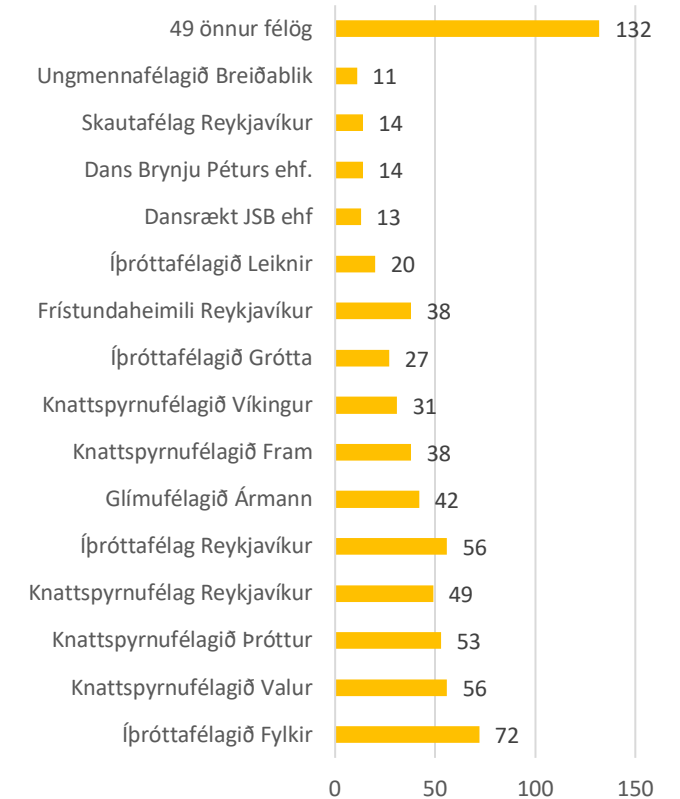

# Fjöldi í hverri grein

Próun eftir greinum hjá stúlkum

Próun eftir greinum hjá drengjum

Greitt var til 161 félags sem má flokka í eftirfarandi flokka.

■ Annað   ■ Frístund   ■ Íþróttir   ■ Lista- og menningastarfsemi   ■ Líkamsrækt

# Þátttaka í starfsemi eftir póstnúmerum

# Ráðstöfun Frístundakorts eftir póstnúmerum

# Sérstakir Covid styrkir ríkisins

Viðbótarstyrkur eftir póstnúmerum

Nýting Covid styrks hjá félögum

	Flestir æfa hjá	Næst flestir	Þriðja sæti	Fjórða stæti	Fimmta sæti
101	KR	Valur	Laugar	Gróttta	Dans Birnu Björns
102	Valur	Víkingur	Gróttta	Ármann	Mjöltnir/Do-Re-Mí
103	Fram	Víkingur	Valur	Ármann	IR/Laugar
104	Ármann	Þróttur	Laugar	Skautaf. Rey	TBR
105	Valur	Ármann	Þróttur	Laugar	JSB
107	KR	Gróttta	Laugar	Do-Re-Mí	Dans Birnu Björns
108	Víkingur	Ármann	Fram	Dans Birnu Björns	ÍR
109	ÍR	Laugar	Dans Brynju P	Tónsk. Eddu Borg	Fylkir/Gerpla
110	Fylkir	Laugar	Ármann	Fjöltnir	Tónsk. Árbæ
111	IR	Leiknir	Laugar	Dans Brynju P	Tónsk. Sigursv
112	Fjöltnir	Laugar	Dans Brynju P	Leynileikhúsið	Tónlistask. Graf.
113	Fram	Fjöltnir	Reebok	Laugar	Dans Birnu Björns
116	UMFK	Tónsk. Kjalarness	Afturelding	Fjöltnir	Æsir