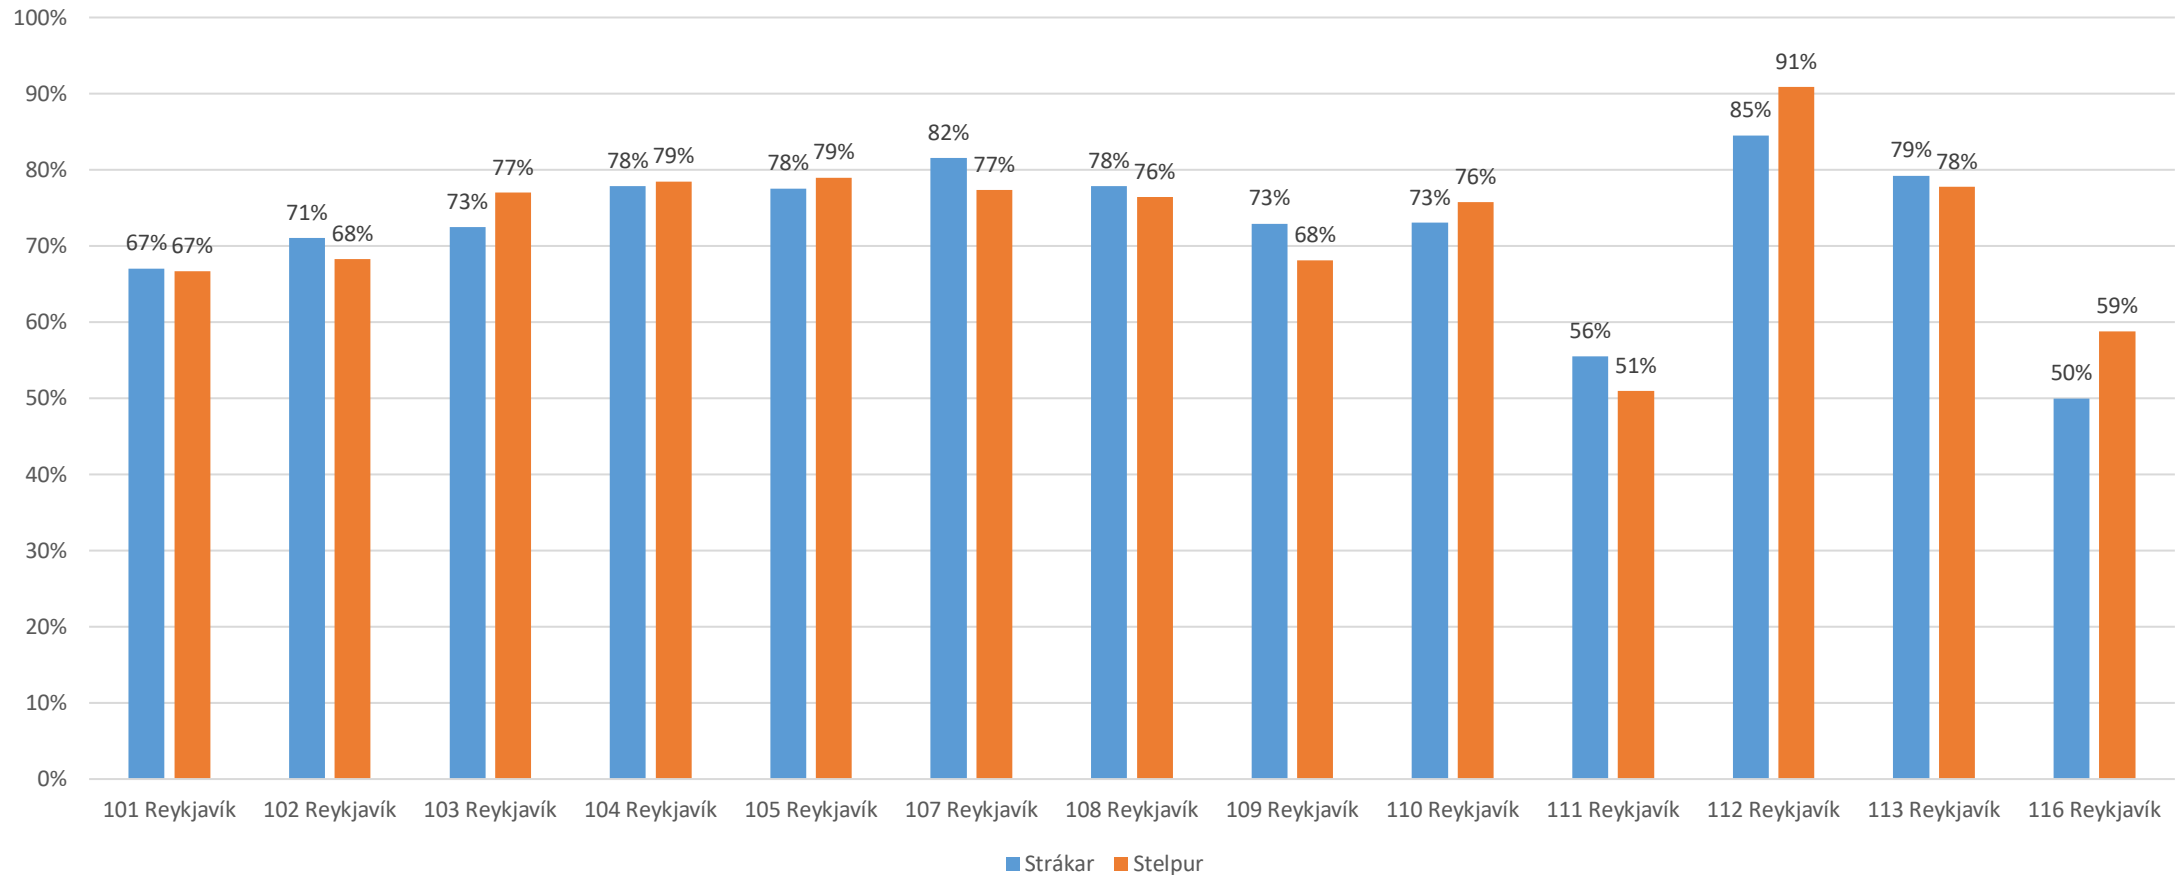

Ráðstöfun Frístundakorts eftir póstnúmerum