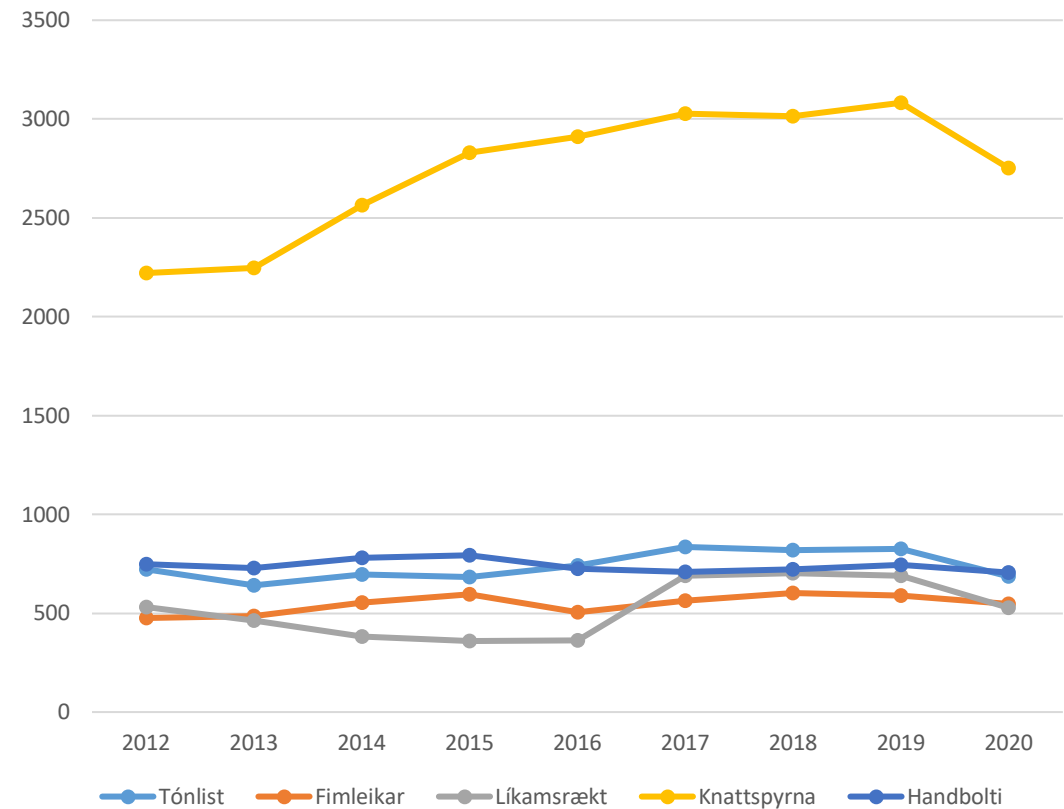

# Nýting Frístundakorts eftir aldri

Hlutfall barna sem nýtir Frístundakort eftir aldri

# Skráning í starfsemi félaga

Hlutfall barna sem er skráð í skipulagt tómtundastarf eftir aldri

# Fjöldi í hverri grein

Próun eftir greinum hjá stúlkum

Próun eftir greinum hjá drengjum

Greitt var til 161 félags sem má flokka í eftirfarandi flokka.

■ Annað   ■ Frístund   ■ Íþróttir   ■ Lista- og menningastarfsemi   ■ Líkamsrækt