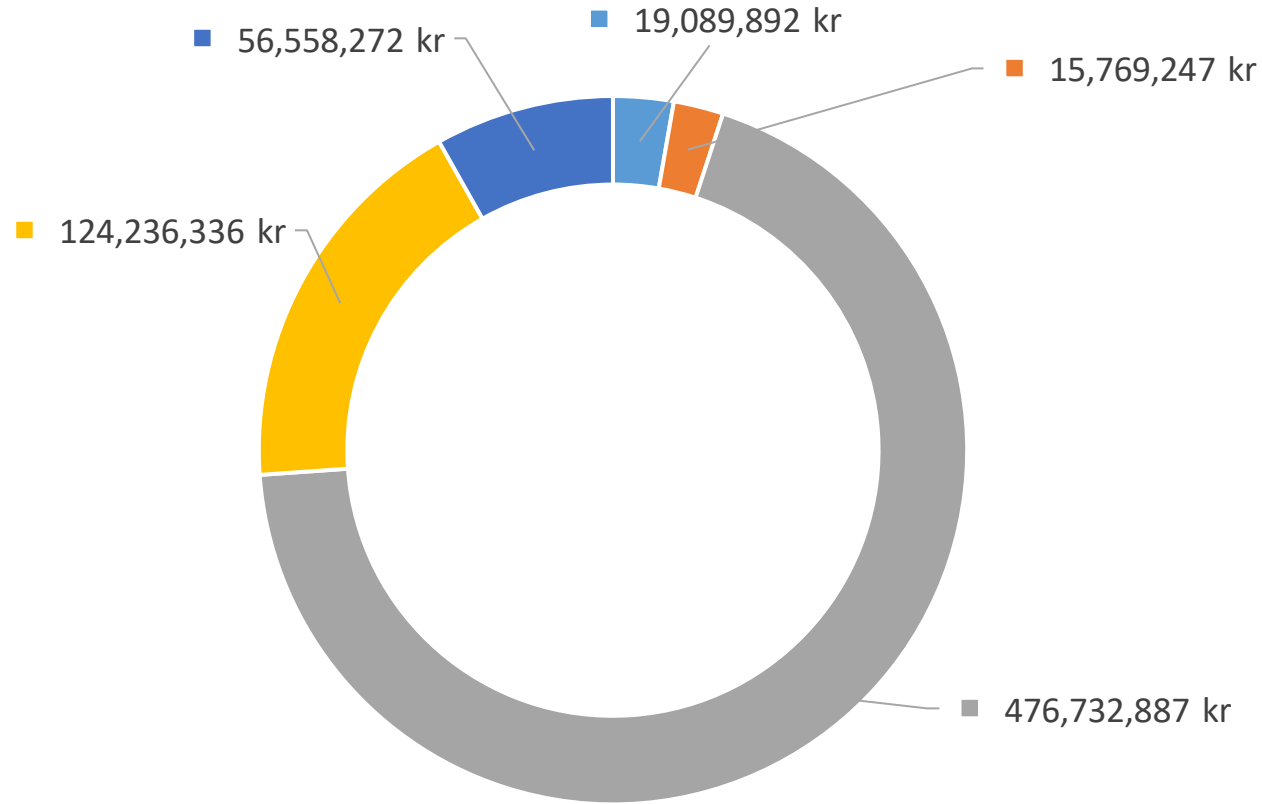

# Fjöldi í hverri grein

Próun eftir greinum hjá stúlkum

Próun eftir greinum hjá drengjum

Greitt var til 161 félags sem má flokka í eftirfarandi flokka.

■ Annað   ■ Frístund   ■ Íþróttir   ■ Lista- og menningastarfsemi   ■ Líkamsrækt

# Þátttaka í starfsemi eftir póstnúmerum