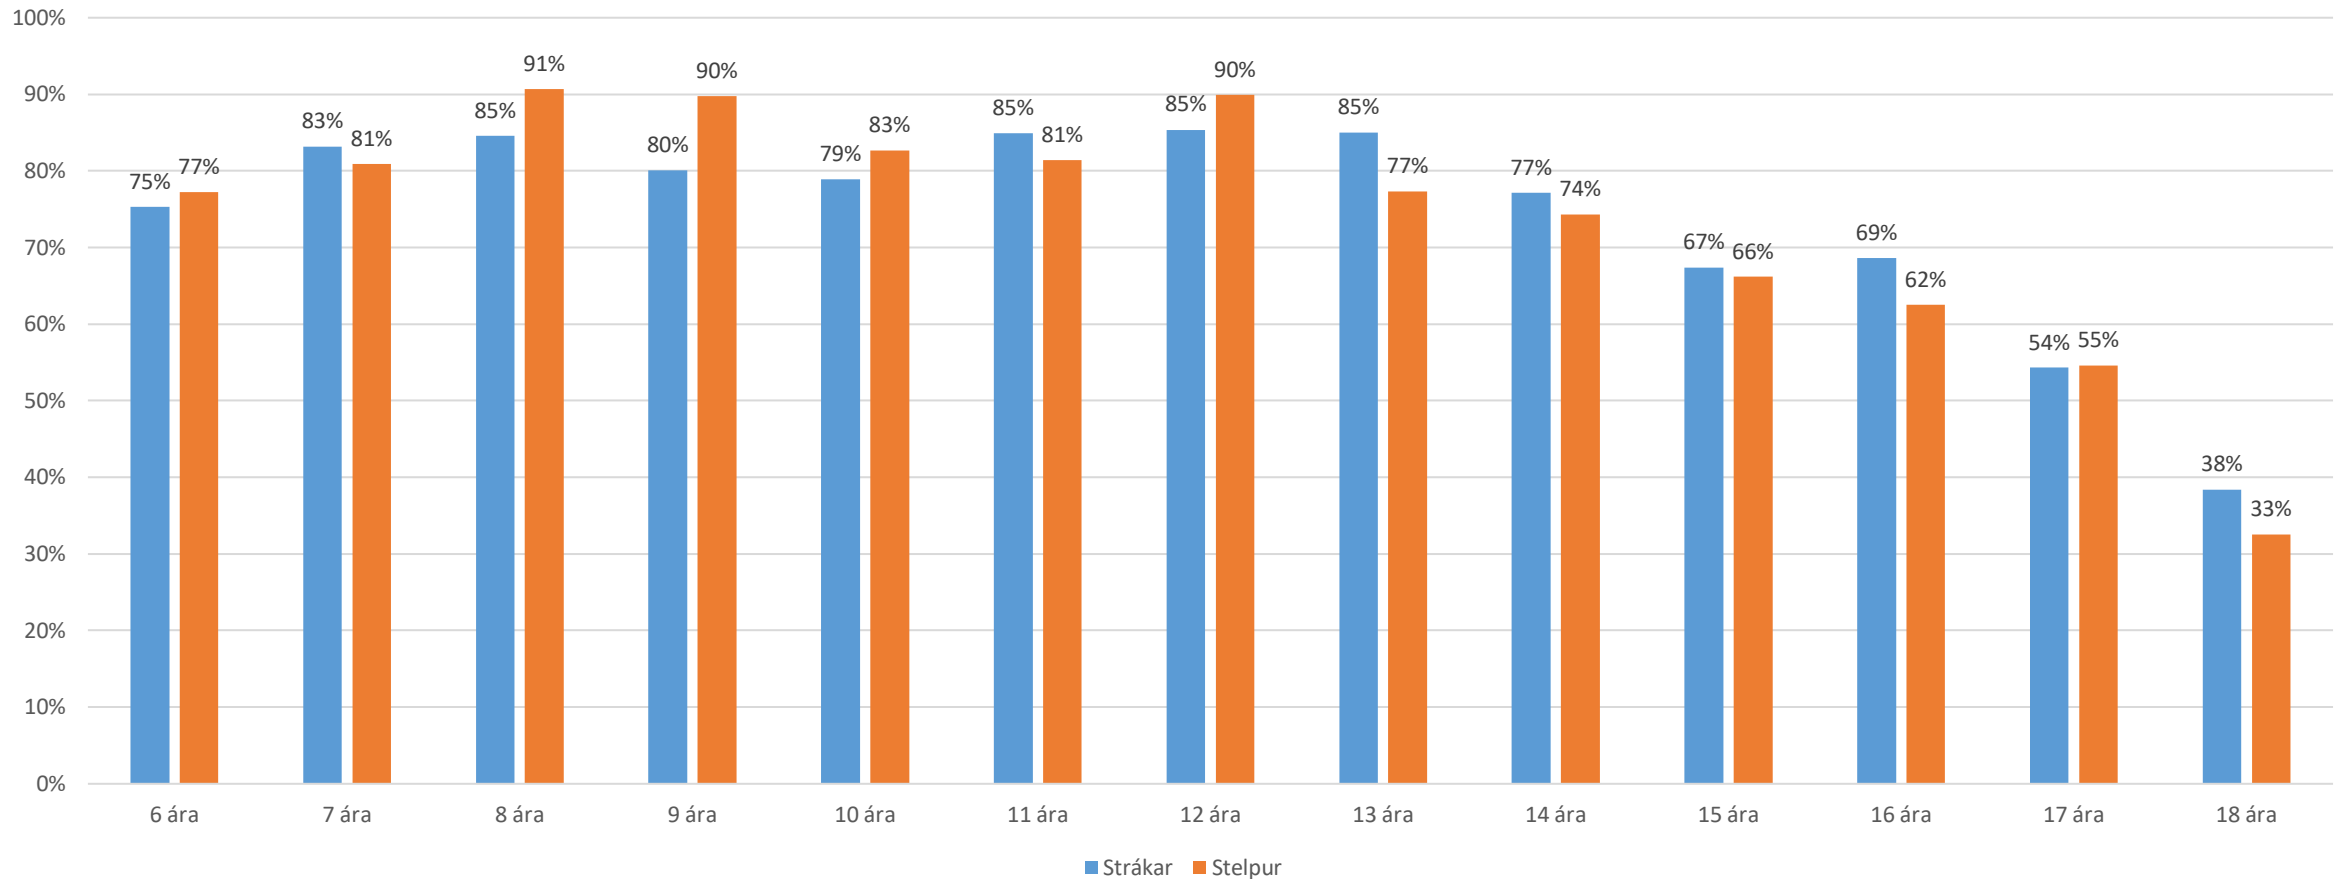

Nýting Frístundakorts eftir aldri

Hlutfall barna sem nýtir Frístundakort eftir aldri