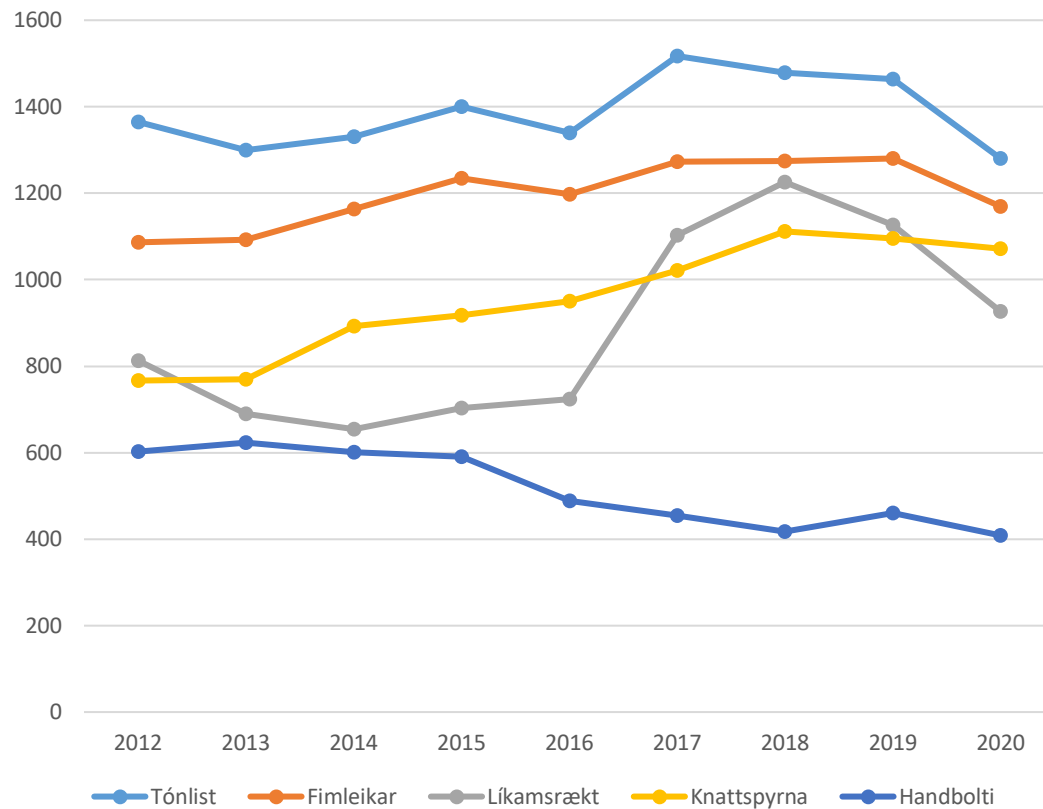

# Nýting Frístundakorts eftir aldri

Hlutfall barna sem nýtir Frístundakort eftir aldri

# Skráning í starfsemi félaga

Hlutfall barna sem er skráð í skipulagt tómtundastarf eftir aldri

# Fjöldi í hverri grein

Próun eftir greinum hjá stúlkum

Próun eftir greinum hjá drengjum

Greitt var til 161 félags sem má flokka í eftirfarandi flokka.

■ Annað   ■ Frístund   ■ Íþróttir   ■ Lista- og menningastarfsemi   ■ Líkamsrækt