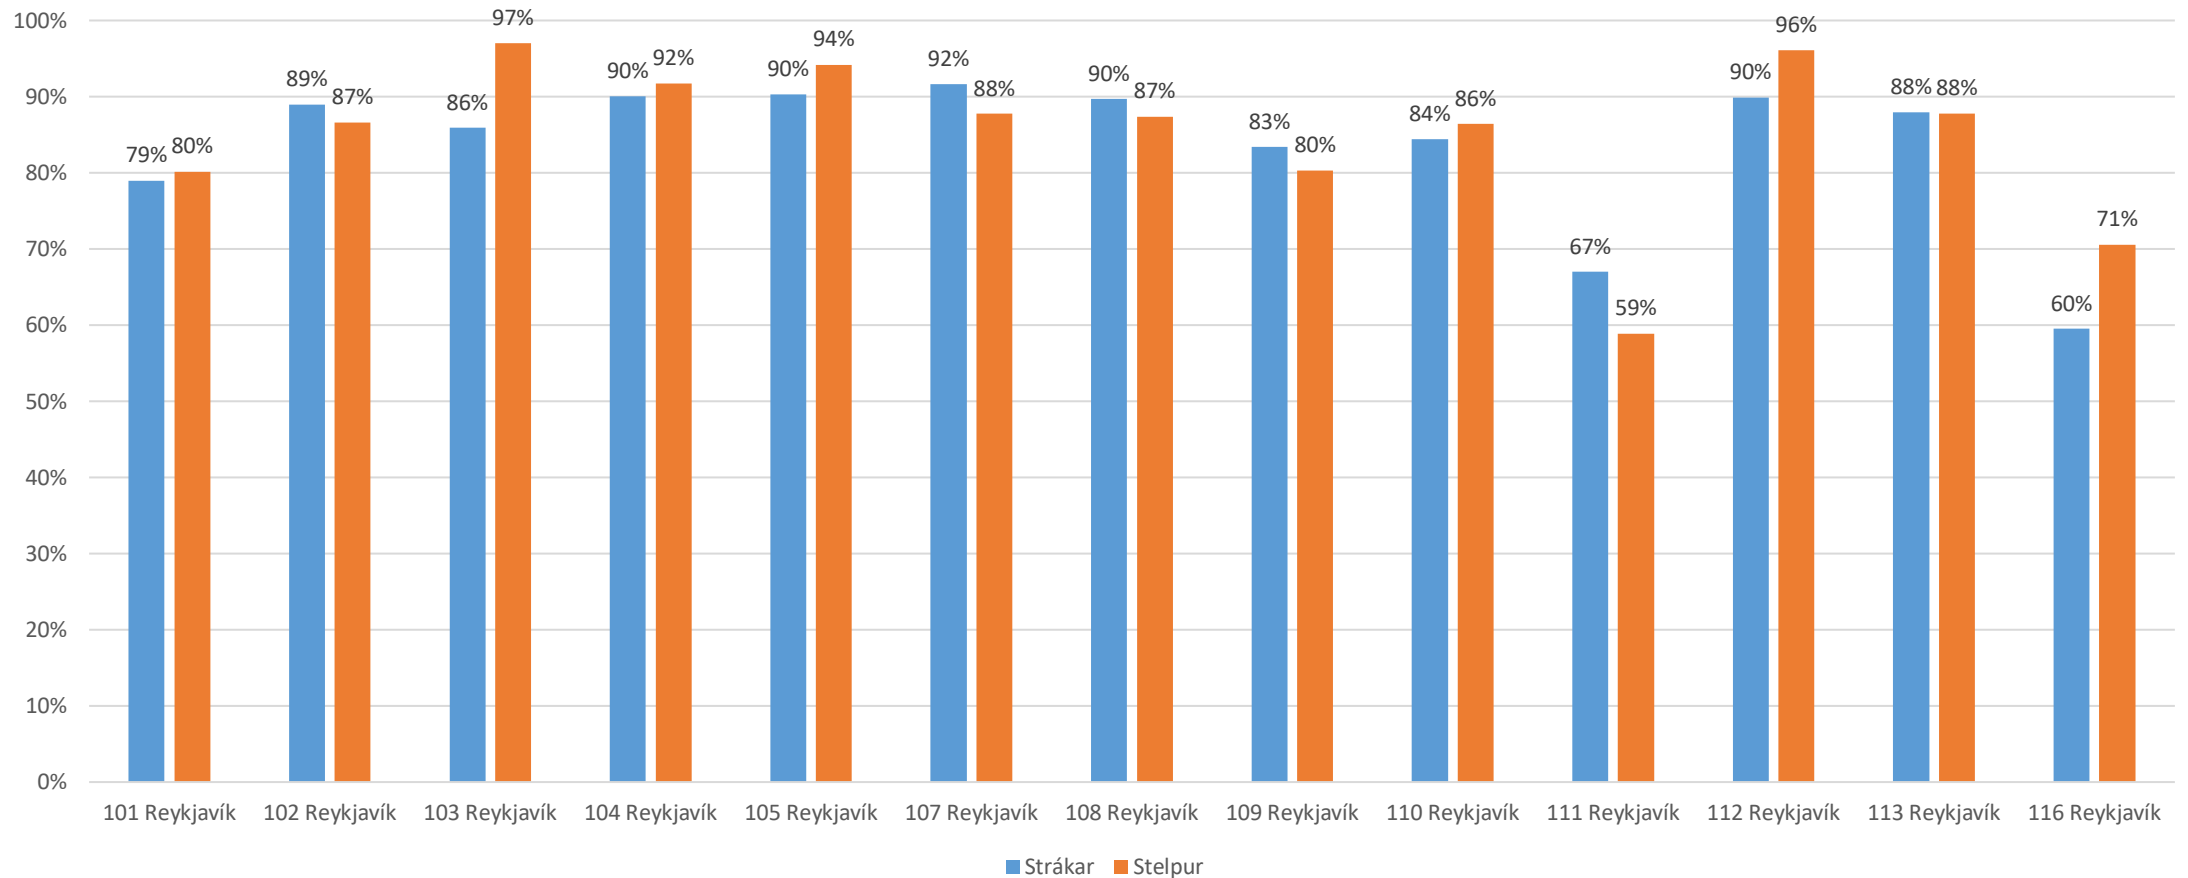

# Fjöldi í hverri grein

Próun eftir greinum hjá stúlkum

Próun eftir greinum hjá drengjum

Greitt var til 161 félags sem má flokka í eftirfarandi flokka.

■ Annað   ■ Frístund   ■ Íþróttir   ■ Lista- og menningastarfsemi   ■ Líkamsrækt

# Þátttaka í starfsemi eftir póstnúmerum