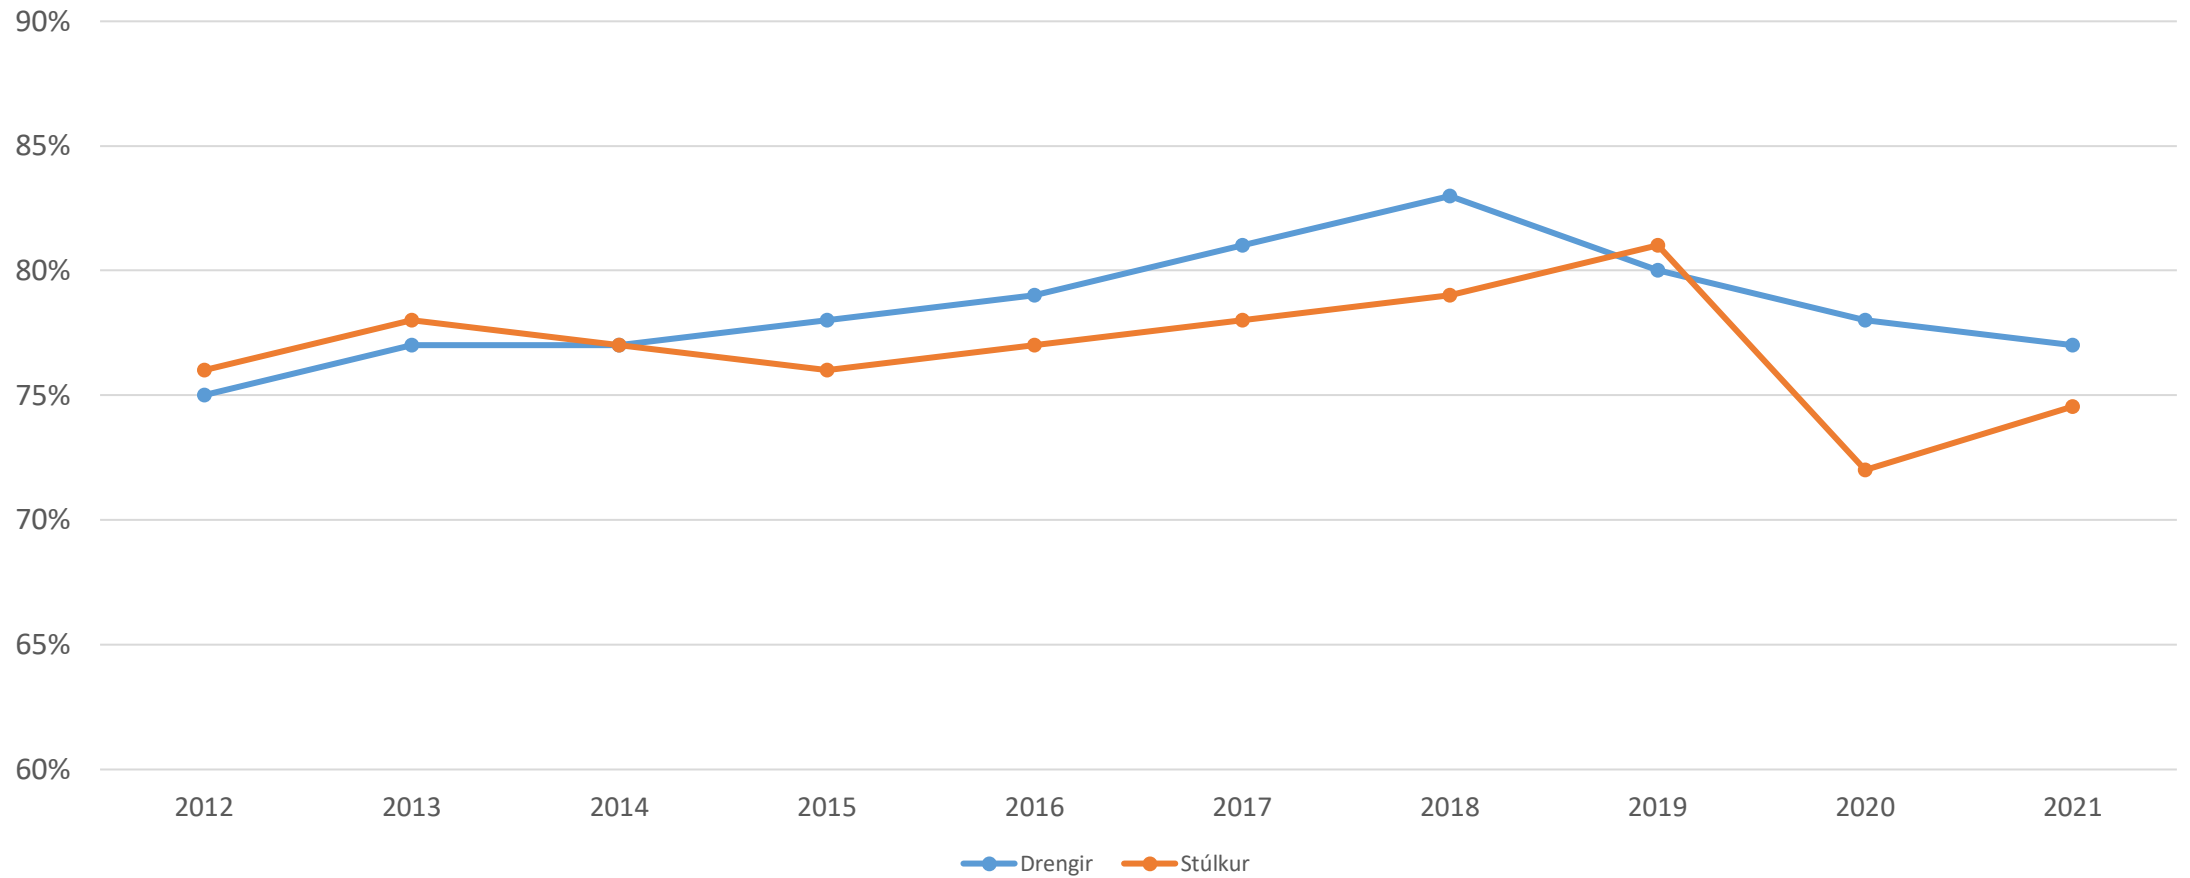

Nýting frístundakorts