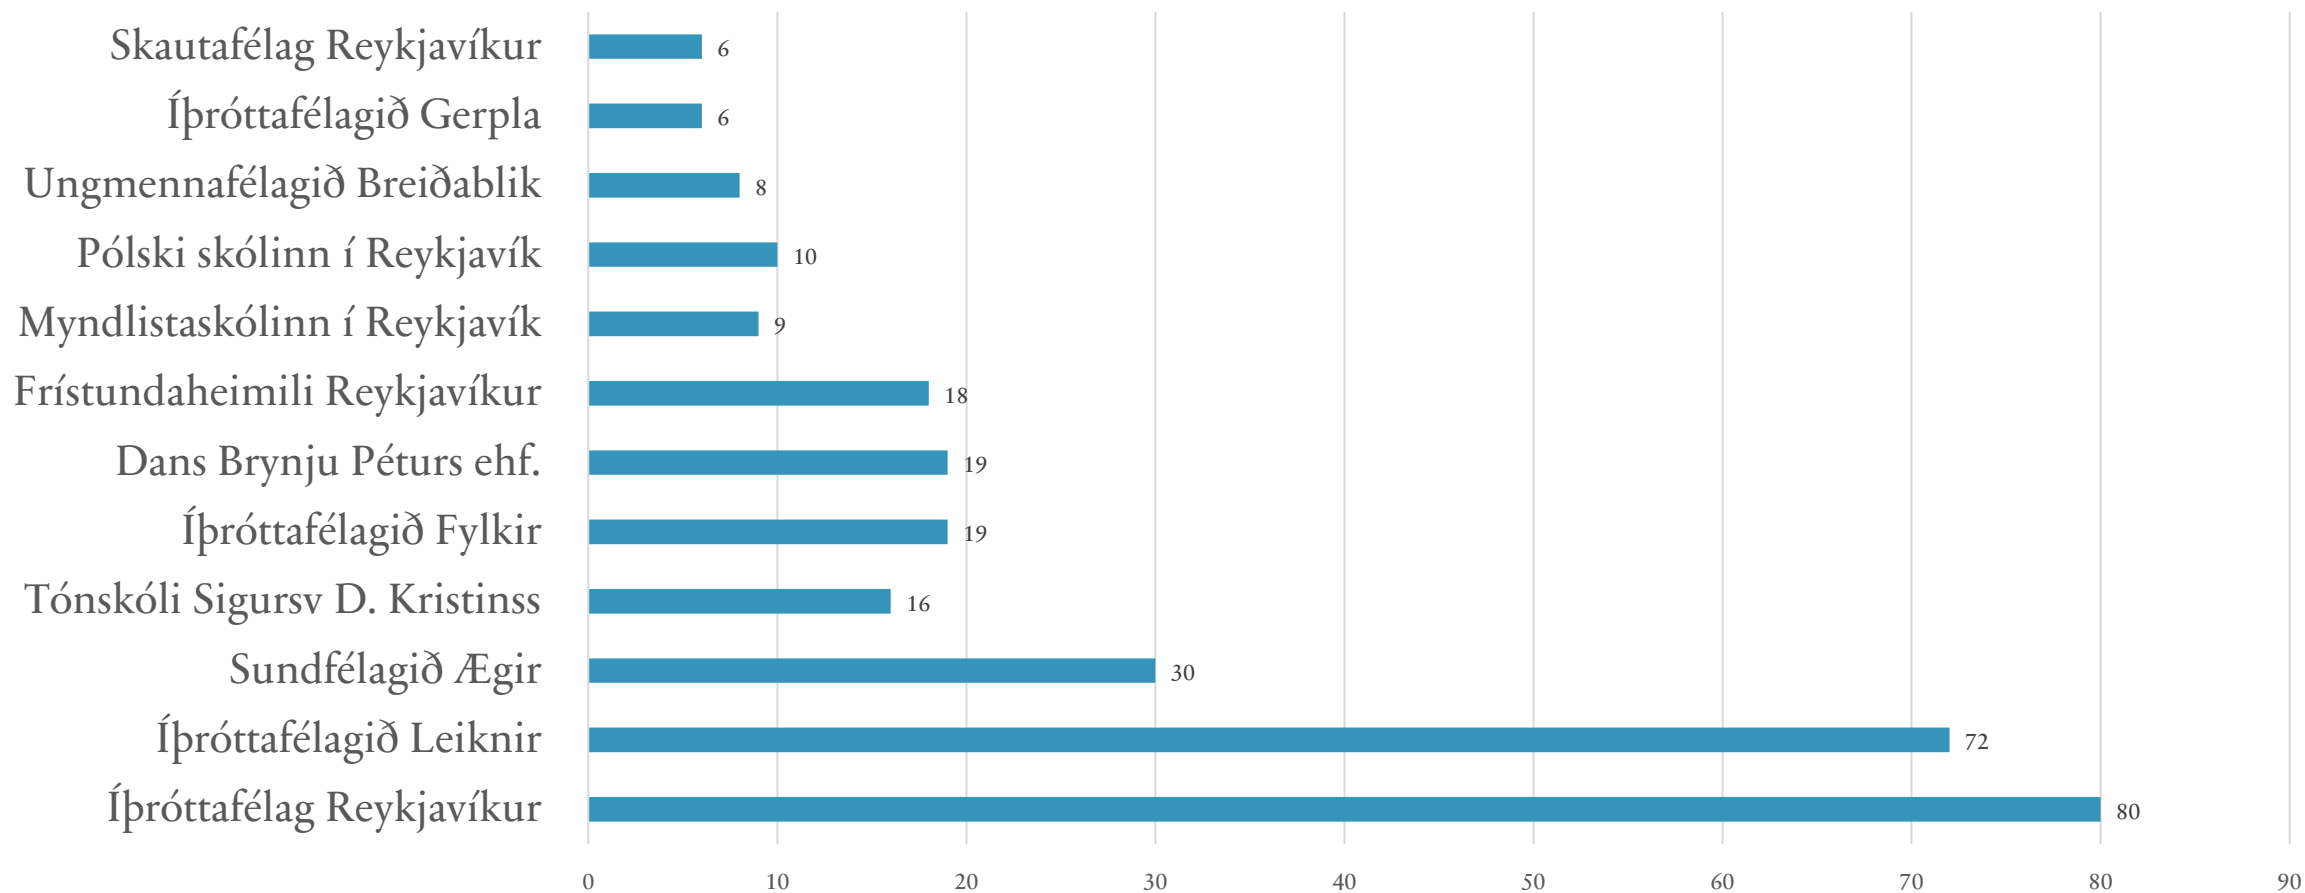

HÓLABREKKUSKÓLI