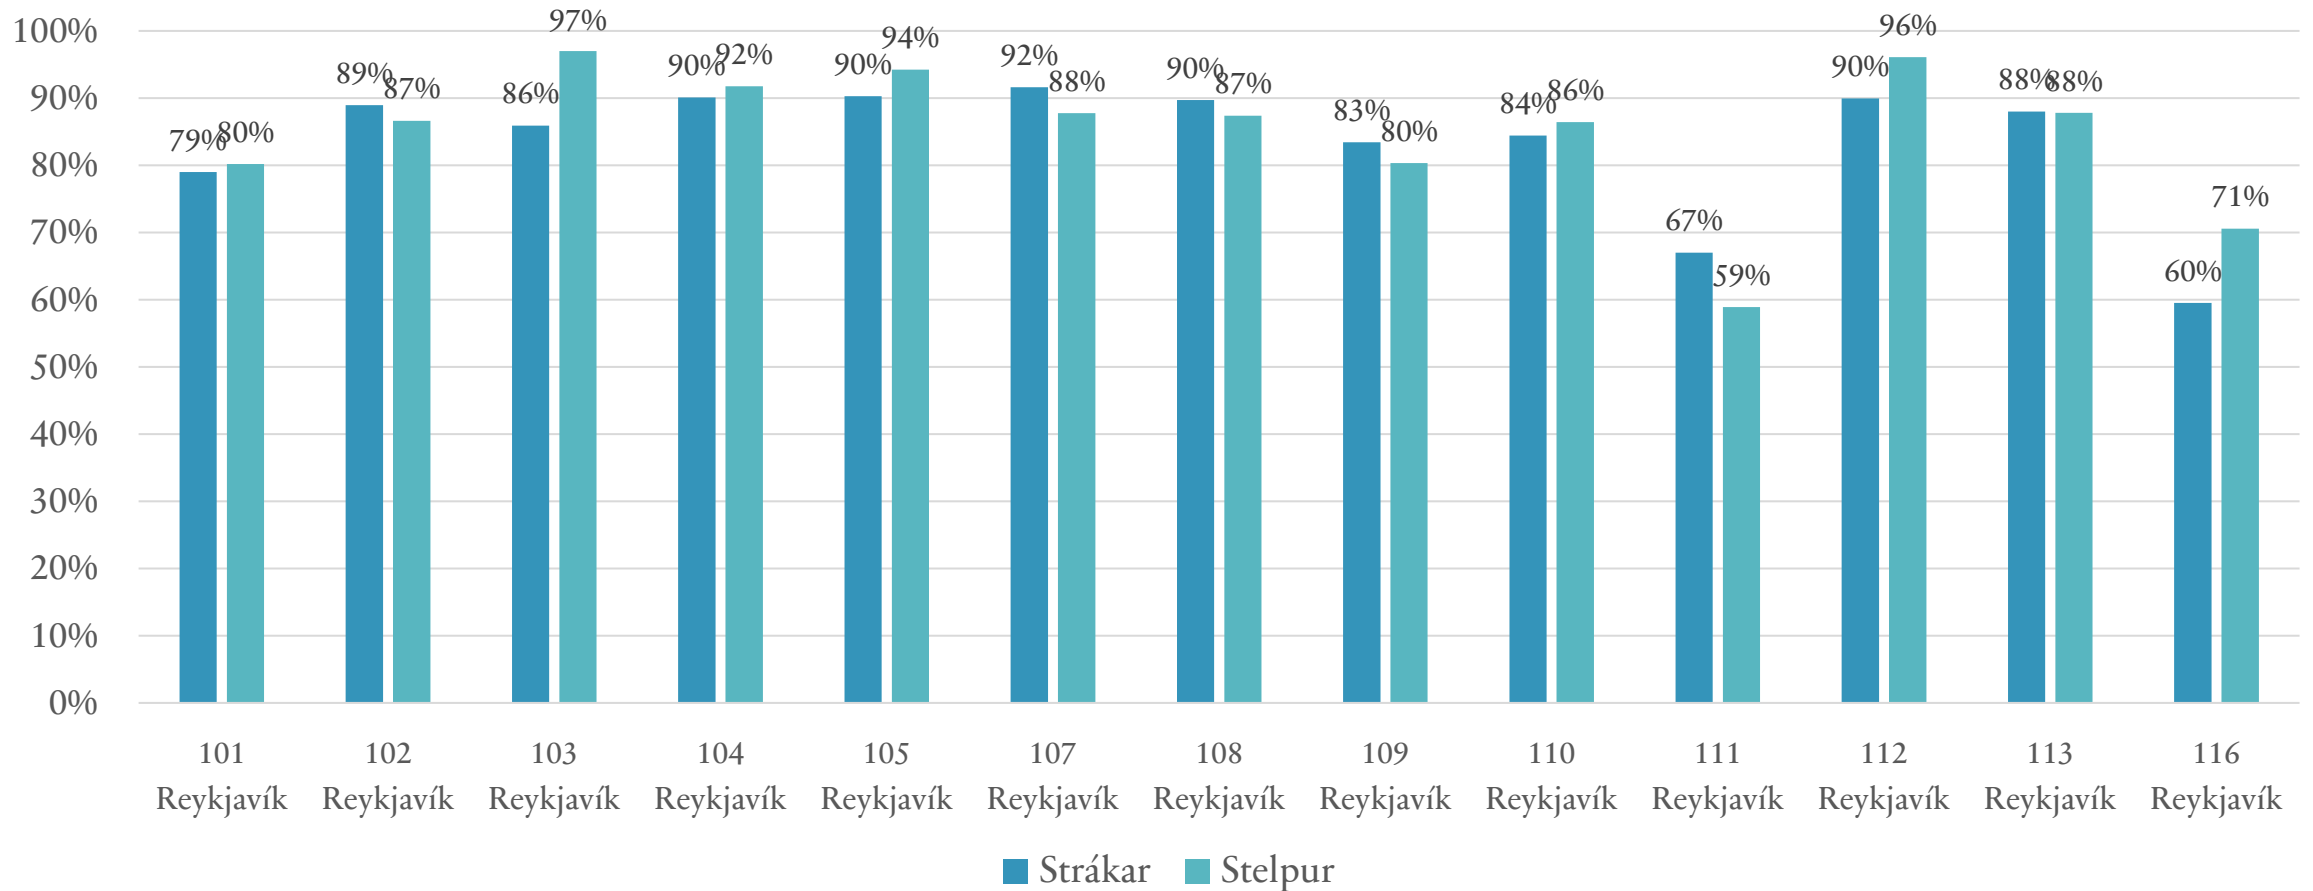

ÞÁTTTAKA Í STARFSEMI