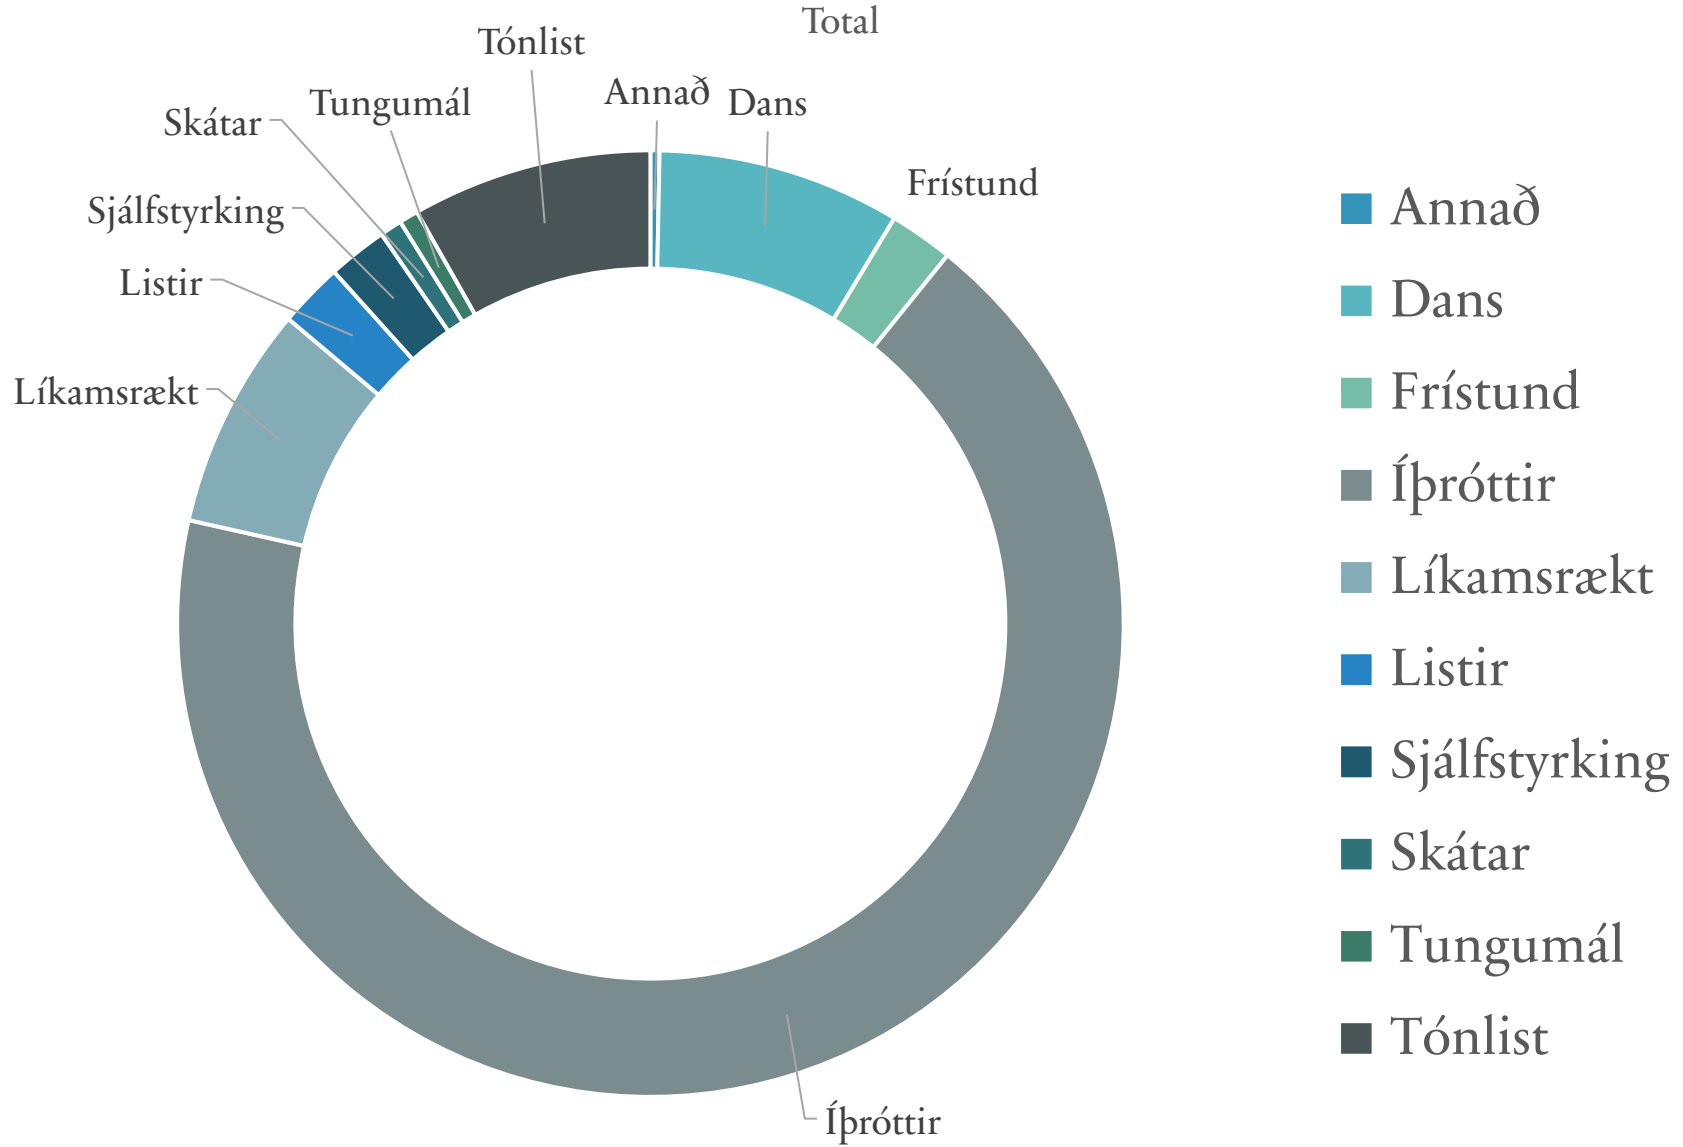

FRÍSTUNDAKORT

Skólahverfi

**EKKI MÁ TAKA
TÖLURNAR
BÓKSTAFLEGA**

Austurbæjarskóli	84%
Álftamýraskóli	74%
Árbæjarskóli	82%
Ártúnsskóli	75%
Borgarskóli	107%
Breiðagerðisskóli	90%
Breiðholtsskóli	72%
Dalskóli	91%
Engjaskóli	90%
Fellaskóli	78%
Foldaskóli	94%
Fossvogsskóli	100%
Grandaskóli	111%
Hagaskóli	79%
Hamraskóli	89%
Háteigsskóli	91%
Hlíðaskóli	92%
Hólabrekkuskóli	60%

Húsaskóli	88%
Hvassaleitisskóli	120%
Ingunnarskóli	79%
Klébergsskóli	62%
Langholsskóli	92%
Laugalækjarskóli	77%
Laugarnesskóli	96%
Melaskóli	105%
Norðlingaskóli	80%
Réttarholtsskóli	87%
Rimaskóli	85%
Seláskóli	96%
Seljaskóli	72%
Sæmundarskóli	93%
Vesturbæjarskóli	98%
Víkurskóli	72%
Vogaskóli	86%
Ölduselsskóli	96%