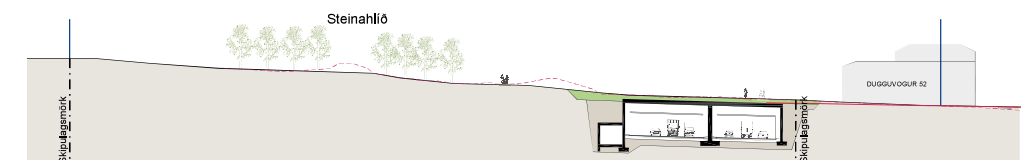

Skýringarmynd, horft til norðaustur yfir nýjan borgargarð og til vinstri sést í skiptistöð Borgarlínu

Skýringarmynd, Suðurlandsbraut framlengd inn í Vogabyggð

Snið A, mkv. 1:1000

Snið D, mkv. 1:1000

Snið B, mkv. 1:1000

Snið E, mkv. 1:1000

Snið C, mkv. 1:1000

Snið F, mkv. 1:1000

Snið G, mkv. 1:1000

Snið H, mkv. 1:1000

Snið I, mkv. 1:1000

Snið J, mkv. 1:1000