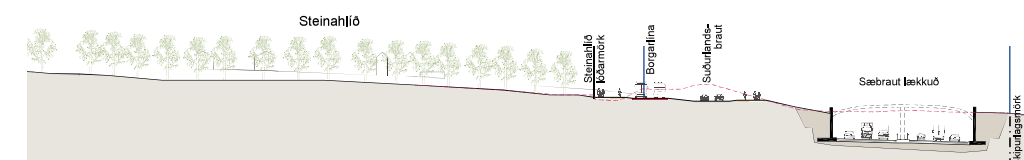

Skýringarmynd, horft til norðaustur yfir nýjan borgargarð og til vinstri sést í skiptistöð Borgarlínu

Skýringarmynd, Suðurlandsbraut framlengd inn í Vogabyggð

Snið A, mkv. 1:1000

Snið D, mkv. 1:1000

Snið B, mkv. 1:1000

Snið E, mkv. 1:1000

Snið C, mkv. 1:1000

Snið F, mkv. 1:1000

Snið G, mkv. 1:1000

Snið H, mkv. 1:1000

Snið I, mkv. 1:1000

Snið J, mkv. 1:1000