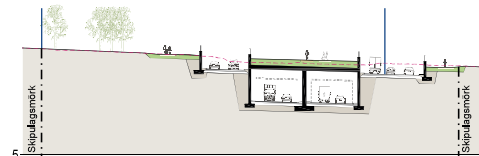

# Hljóðskermun / hljóðveggur

Skýringarmynd, horft til suðaustur yfir gatnamót Sæbrautar og Kleppsmýrarvegjar/Skeiðarvogs

Skýringarmynd, horft til norðurs yfir leikskólan Steinahlíð fyrir miðju er skiptistöð Borgarlínu

Skýringarmynd, horft til norðaustur yfir nýjan borgargarð og til vinstri sést í skiptistöð Borgarlínu

Skýringarmynd, Suðurlandsbraut framlengd inn í Vogabyggð

Snið A, mkv. 1:1000

Snið D, mkv. 1:1000

Snið B, mkv. 1:1000