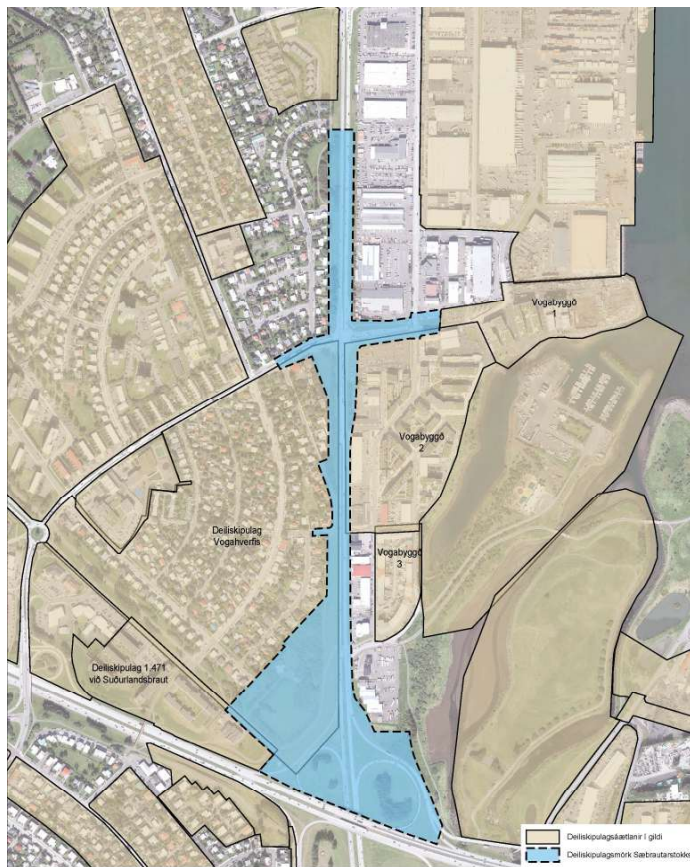

Sæbrautarstokkur - Kynning 22.04.2026

## Tengsl við áætlanir og stefnur

# Hljóðskermun / hljóðveggur

Skýringarmynd, horft til suðaustur yfir gatnamót Sæbrautar og Kleppsmýrarvegjar/Skeiðarvogs

Skýringarmynd, horft til norðurs yfir leikskólan Steinahlíð fyrir miðju er skiptistöð Borgarlínu

Skýringarmynd, horft til norðaustur yfir nýjan borgargarð og til vinstri sést í skiptistöð Borgarlínu

Skýringarmynd, Suðurlandsbraut framlengd inn í Vogabyggð

Snið A, mkv. 1:1000

Snið D, mkv. 1:1000

Snið B, mkv. 1:1000