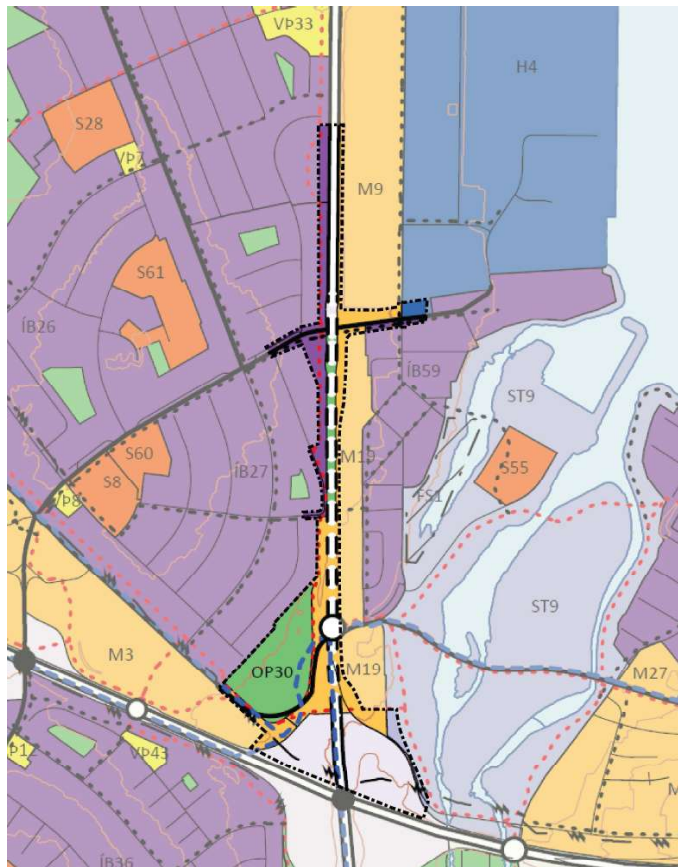

Sæbrautarstokkur - Kynning 22.04.2026

## Tengsl við áætlanir og stefnur

# Hljóðskermun / hljóðveggur

Skýringarmynd, horft til suðaustur yfir gatnamót Sæbrautar og Kleppsmýrarvegjar/Skeiðarvogs

Skýringarmynd, horft til norðurs yfir leikskólan Steinahlíð fyrir miðju er skiptistöð Borgarlínu

Skýringarmynd, horft til norðaustur yfir nýjan borgargarð og til vinstri sést í skiptistöð Borgarlínu

Skýringarmynd, Suðurlandsbraut framlengd inn í Vogabyggð

Snið A, mkv. 1:1000

Snið D, mkv. 1:1000

Snið B, mkv. 1:1000