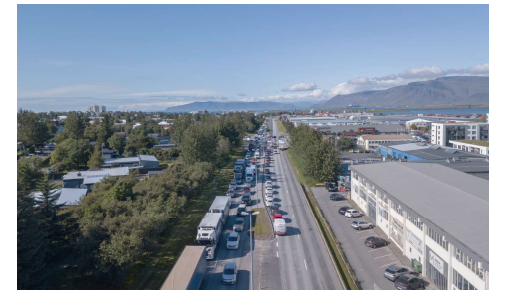

Sæbrautarstokkur - Kynning 22.04.2026

# Hljóðskermun / hljóðveggur

Skýringarmynd, horft til suðaustur yfir gatnamót Sæbrautar og Kleppsmýrarvegjar/Skeiðarvogs

Skýringarmynd, horft til norðurs yfir leikskólan Steinahlíð fyrir miðju er skiptistöð Borgarlínu

Skýringarmynd, horft til norðaustur yfir nýjan borgargarð og til vinstri sést í skiptistöð Borgarlínu

Skýringarmynd, Suðurlandsbraut framlengd inn í Vogabyggð

Snið A, mkv. 1:1000

Snið D, mkv. 1:1000

Snið B, mkv. 1:1000