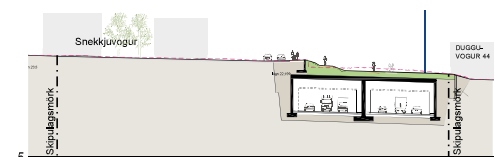

Snið F, mkv. 1:1000