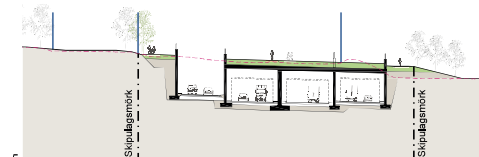

Snið C, mkv. 1:1000