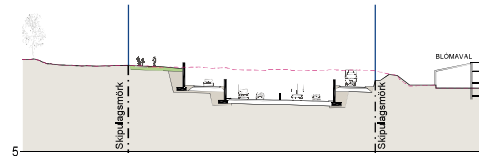

# Hljóðskermun / hljóðveggur

Skýringarmynd, horft til suðaustur yfir gatnamót Sæbrautar og Kleppsmýrarvegjar/Skeiðarvogs

Skýringarmynd, horft til norðurs yfir leikskólan Steinahlíð fyrir miðju er skiptistöð Borgarlínu

Skýringarmynd, horft til norðaustur yfir nýjan borgargarð og til vinstri sést í skiptistöð Borgarlínu

Skýringarmynd, Suðurlandsbraut framlengd inn í Vogabyggð

Snið A, mkv. 1:1000

Snið D, mkv. 1:1000

Snið B, mkv. 1:1000