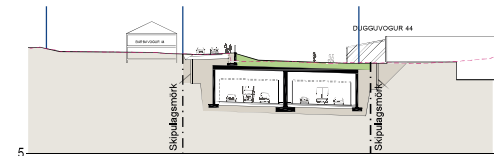

Skýringarmynd, horft til norðaustur yfir nýjan borgargarð og til vinstri sést í skiptistöð Borgarlínu

Skýringarmynd, Suðurlandsbraut framlengd inn í Vogabyggð

Snið A, mkv. 1:1000

Snið D, mkv. 1:1000

Snið B, mkv. 1:1000

Snið E, mkv. 1:1000

Snið C, mkv. 1:1000

Snið F, mkv. 1:1000

Snið G, mkv. 1:1000

Snið H, mkv. 1:1000

Snið I, mkv. 1:1000

Snið J, mkv. 1:1000