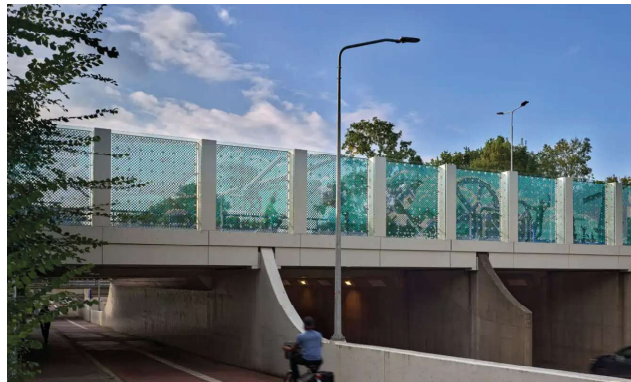

# Hljóðskermun / hljóðveggur

Skýringarmynd, horft til suðaustur yfir gatnamót Sæbrautar og Kleppsmýrarvegjar/Skeiðarvogs

Skýringarmynd, horft til norðurs yfir leikskólan Steinahlíð fyrir miðju er skiptistöð Borgarlínu

Skýringarmynd, horft til norðaustur yfir nýjan borgargarð og til vinstri sést í skiptistöð Borgarlínu

Skýringarmynd, Suðurlandsbraut framlengd inn í Vogabyggð

Snið A, mkv. 1:1000

Snið D, mkv. 1:1000

Snið B, mkv. 1:1000