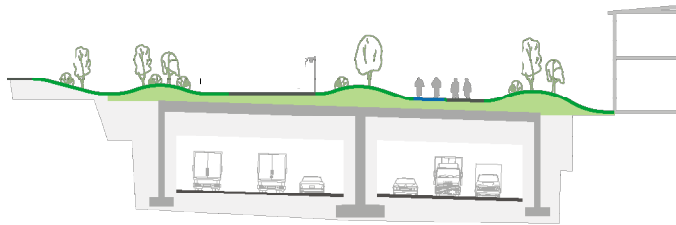

# Hljóðskermun / hljóðveggur

Skýringarmynd, horft til suðaustur yfir gatnamót Sæbrautar og Kleppsmýrarvegjar/Skeiðarvogs

Skýringarmynd, horft til norðurs yfir leikskólan Steinahlíð fyrir miðju er skiptistöð Borgarlínu

Skýringarmynd, horft til norðaustur yfir nýjan borgargarð og til vinstri sést í skiptistöð Borgarlínu

Skýringarmynd, Suðurlandsbraut framlengd inn í Vogabyggð

Snið A, mkv. 1:1000

Snið D, mkv. 1:1000

Snið B, mkv. 1:1000