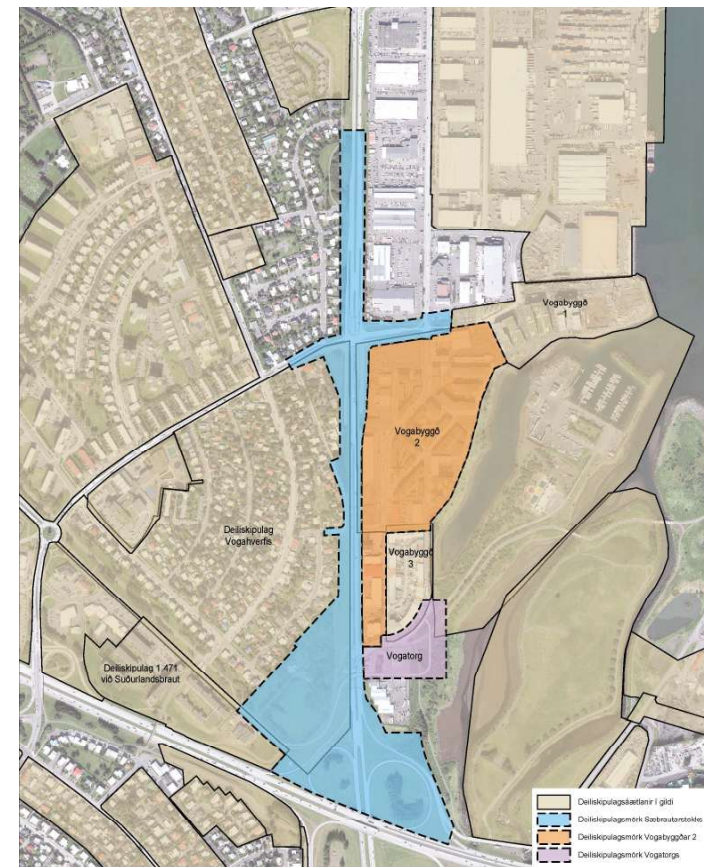

Sæbrautarstokkur - Kynning 22.04.2026

## Tengsl við áætlanir og stefnur

# Hljóðskermun / hljóðveggur

Skýringarmynd, horft til suðaustur yfir gatnamót Sæbrautar og Kleppsmýrarvegjar/Skeiðarvogs

Skýringarmynd, horft til norðurs yfir leikskólan Steinahlíð fyrir miðju er skiptistöð Borgarlínu

Skýringarmynd, horft til norðaustur yfir nýjan borgargarð og til vinstri sést í skiptistöð Borgarlínu

Skýringarmynd, Suðurlandsbraut framlengd inn í Vogabyggð

Snið A, mkv. 1:1000

Snið D, mkv. 1:1000

Snið B, mkv. 1:1000