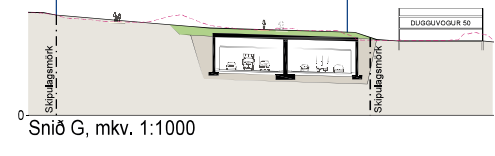

Snið G, mkv. 1:1000