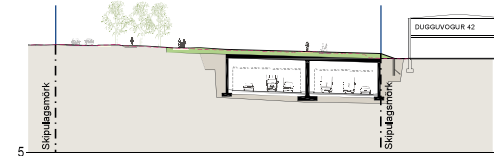

# Hljóðskermun / hljóðveggur

Skýringarmynd, horft til suðaustur yfir gatnamót Sæbrautar og Kleppsmýrarvegjar/Skeiðarvogs

Skýringarmynd, horft til norðurs yfir leikskólan Steinahlíð fyrir miðju er skiptistöð Borgarlínu

Skýringarmynd, horft til norðaustur yfir nýjan borgargarð og til vinstri sést í skiptistöð Borgarlínu

Skýringarmynd, Suðurlandsbraut framlengd inn í Vogabyggð

Snið A, mkv. 1:1000

Snið D, mkv. 1:1000

Snið B, mkv. 1:1000