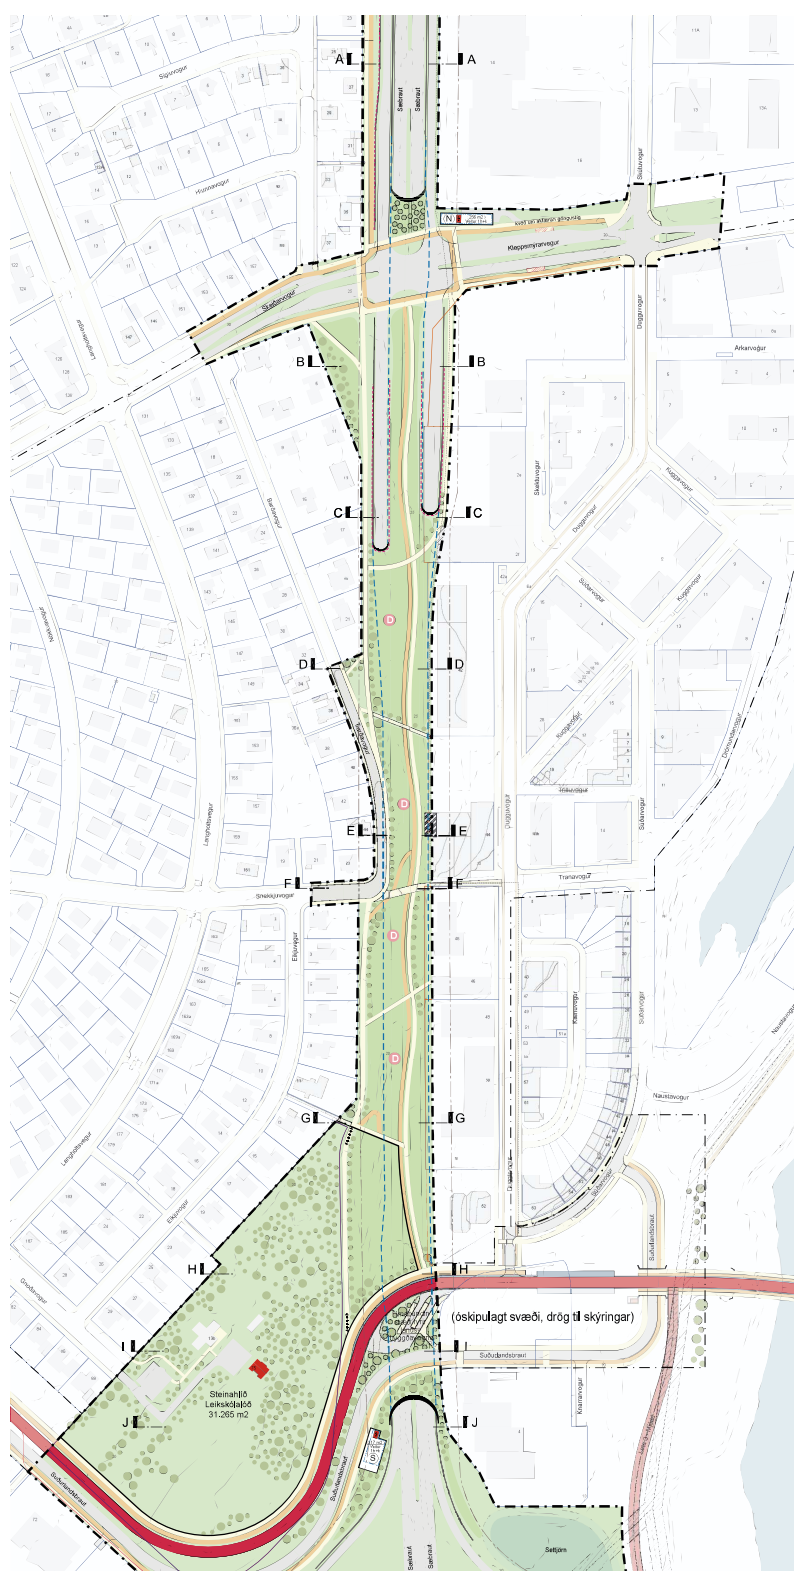

# Hljóðskermun / hljóðveggur

Skýringarmynd, horft til suðaustur yfir gatnamót Sæbrautar og Kleppsmýrarvegjar/Skeiðarvogs

Skýringarmynd, horft til norðurs yfir leikskólan Steinahlíð fyrir miðju er skiptistöð Borgarlínu

Skýringarmynd, horft til norðaustur yfir nýjan borgargarð og til vinstri sést í skiptistöð Borgarlínu

Skýringarmynd, Suðurlandsbraut framlengd inn í Vogabyggð

Snið A, mkv. 1:1000

Snið D, mkv. 1:1000

Snið B, mkv. 1:1000