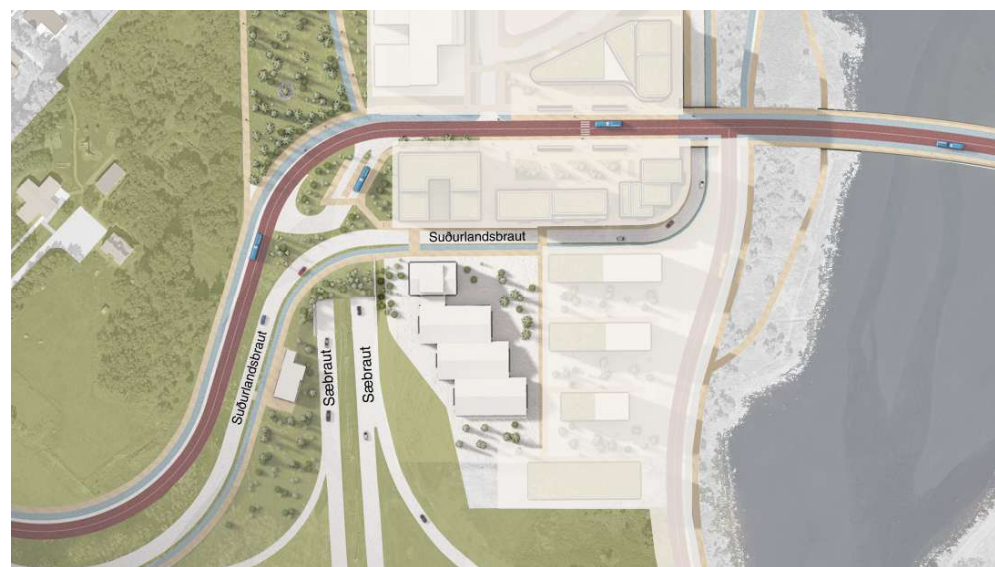

# Hljóðskermun / hljóðveggur

Skýringarmynd, horft til suðaustur yfir gatnamót Sæbrautar og Kleppsmýrarvegjar/Skeiðarvogs

Skýringarmynd, horft til norðurs yfir leikskólan Steinahlíð fyrir miðju er skiptistöð Borgarlínu

Skýringarmynd, horft til norðaustur yfir nýjan borgargarð og til vinstri sést í skiptistöð Borgarlínu

Skýringarmynd, Suðurlandsbraut framlengd inn í Vogabyggð

Snið A, mkv. 1:1000

Snið D, mkv. 1:1000

Snið B, mkv. 1:1000