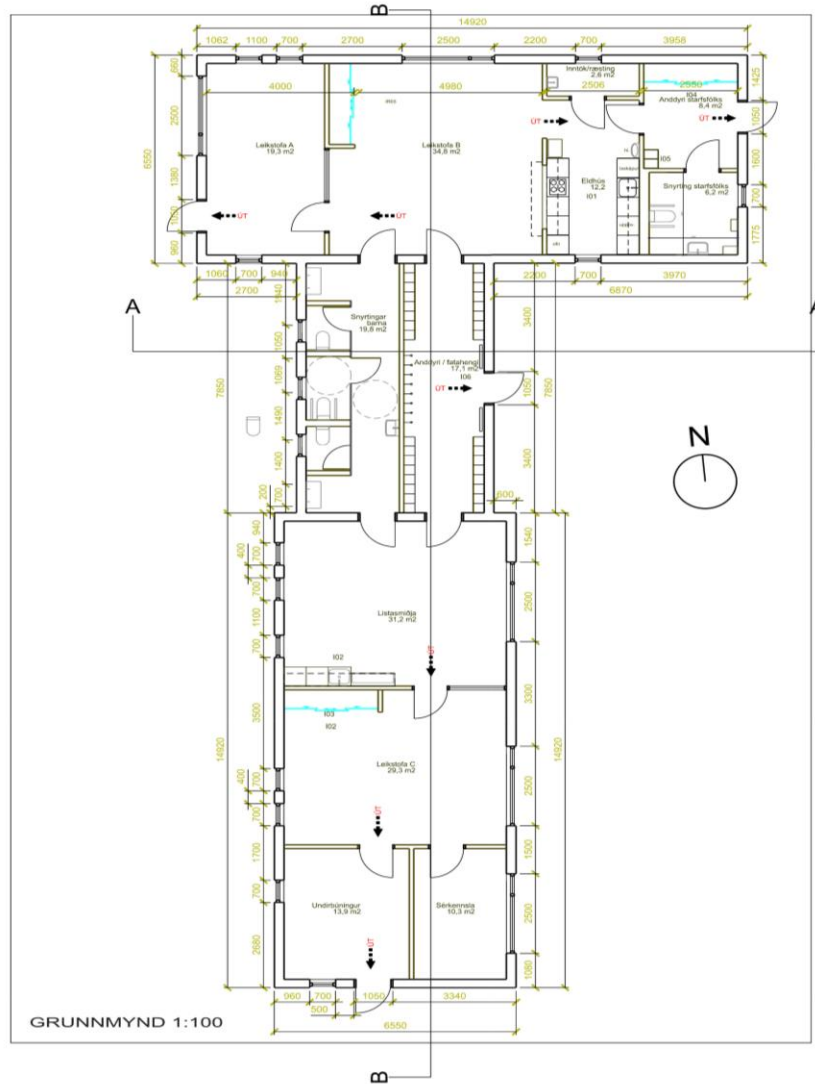

# Lýsing á framkvæmd

- Framkvæmdin felur í sér að smíða, setja niður og fullgera tvær færarlegar leikskólastofur ásamt tengibyggingu, alls 237,4 m<sup>2</sup> við leikskólann Hagaborg.
- Leikskólastofurnar eru byggður úr timbri á stálbitum. Hverja húseiningu verður vera hægt að flytja í heilu lagi, setja niður á lóðina og tengja saman.
- Framkvæmdin er boðin út sem alútboð þ.e. hönnun, smíði, flutning eininga á leikskólalóðina og frágang lóðar.
- Framkvæmdin er öll innan lóðar leikskólans Hagaborgar.

Íþróttahús  
Hagaskóla

Hagaborg

Neskirkja

Hagatorg

K-92  
K-73  
K-17  
K67-B  
K-16  
K-90

Hagaskóli

Dælustóð