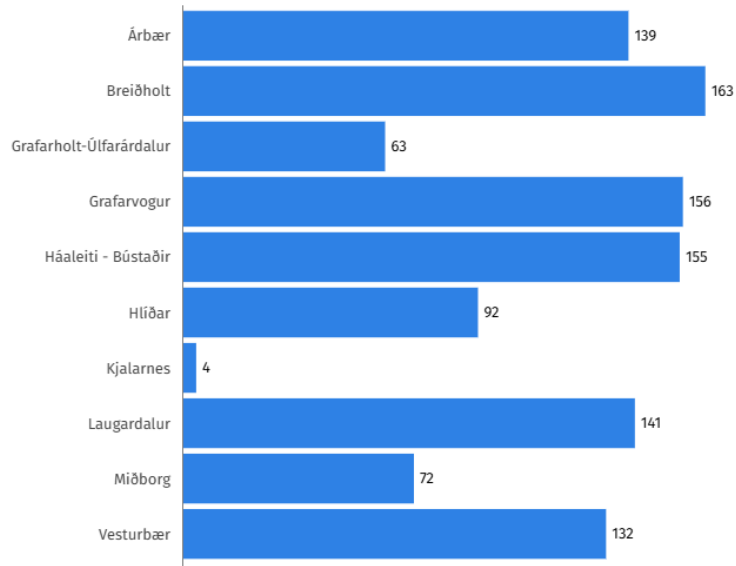

Mynd 1. Fjöldi vistunarumsókna 18 mánaða og eldri miðað við 1. september eftir hverfum.