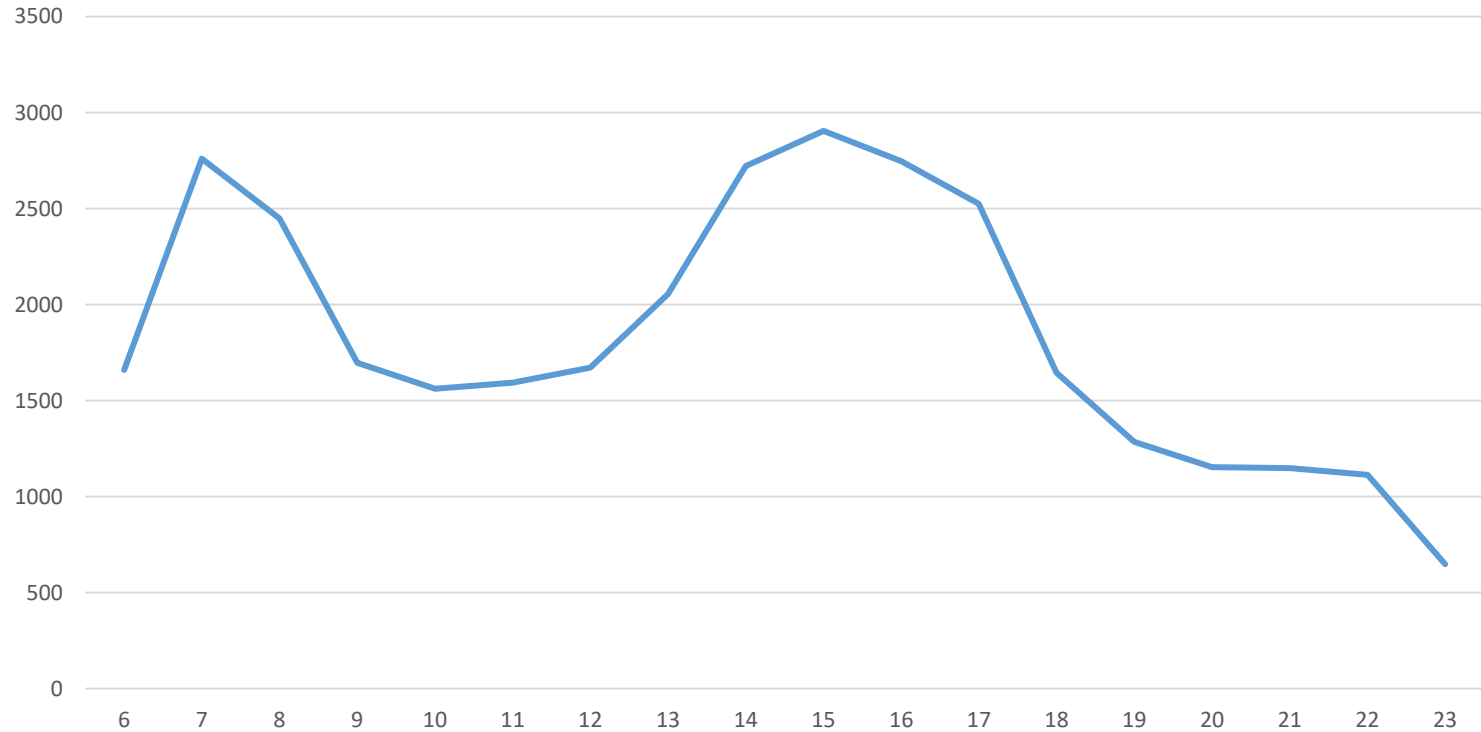

Innstig eftir tíma dags á leiðum sem snerta hverfið