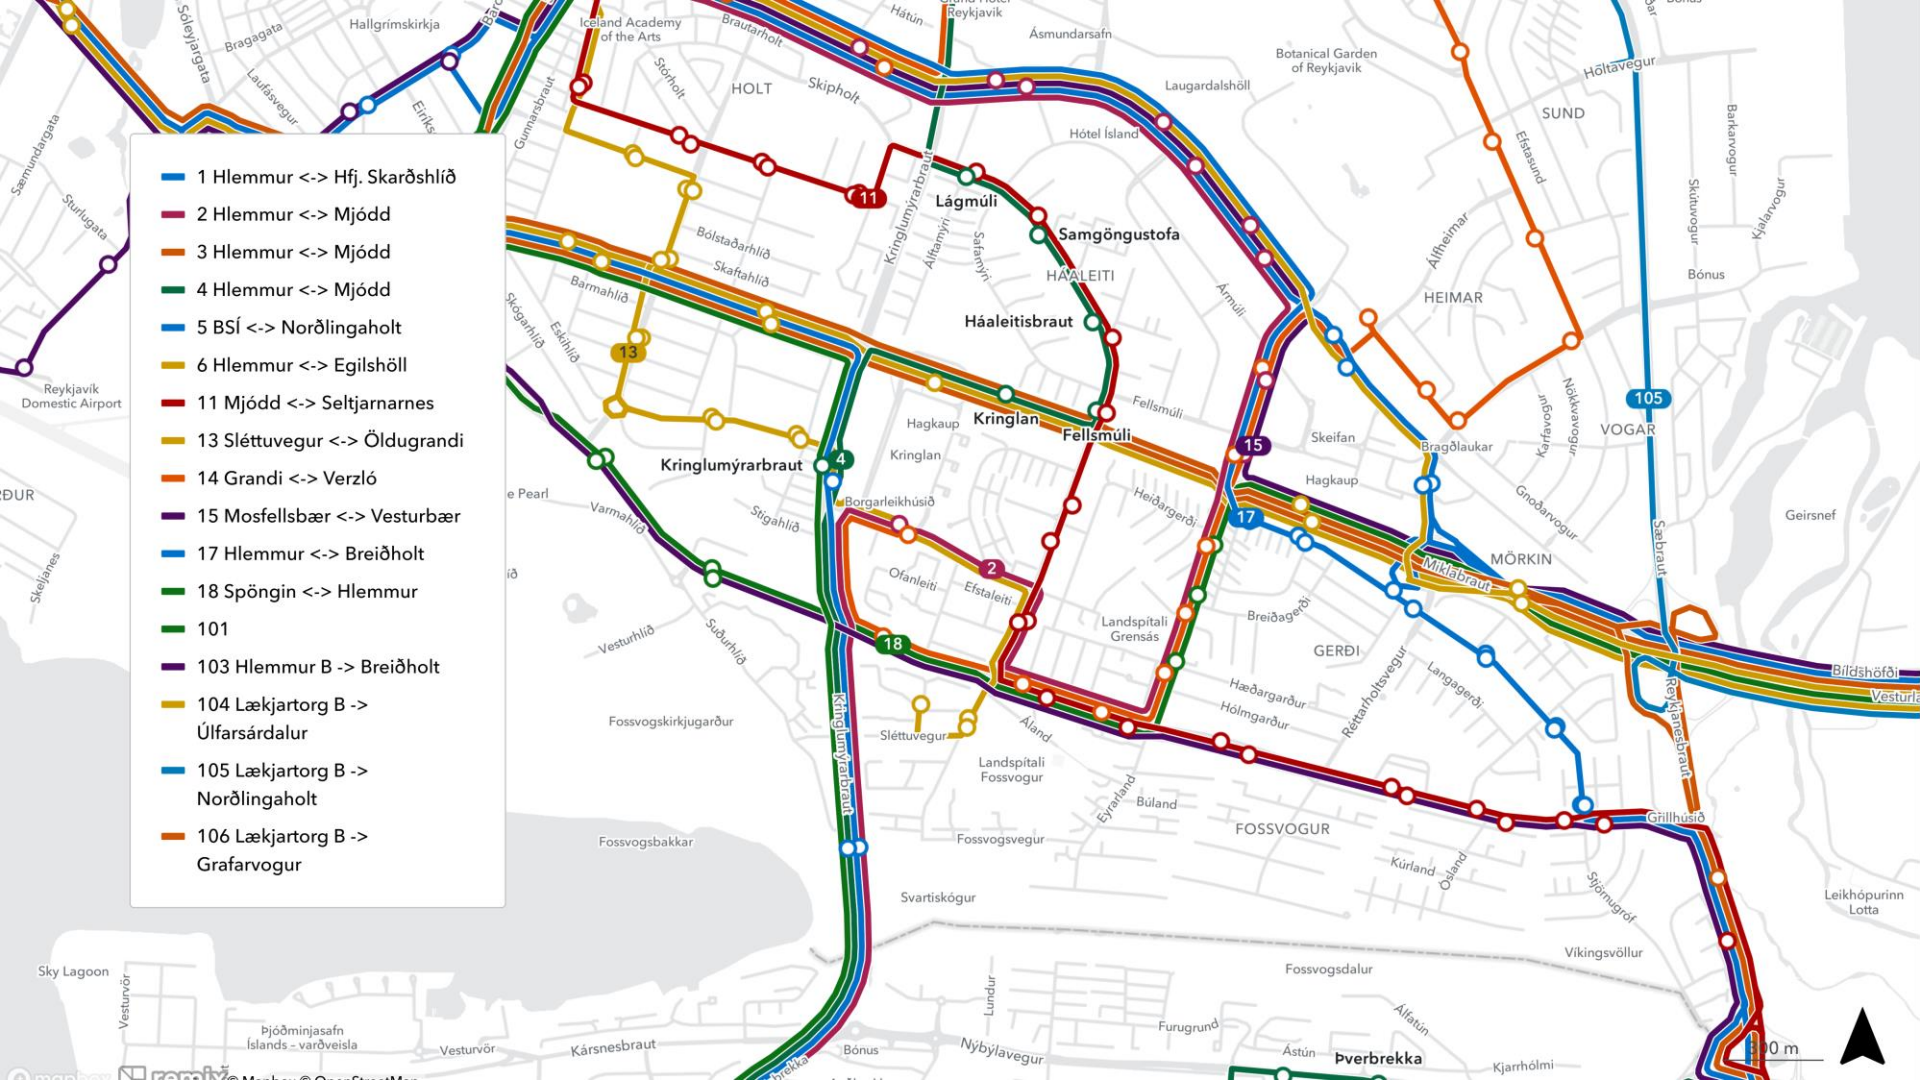

# Hvaða leiðir eru í hverfinu og notkun þeirra?

- 1 Hlemmur <-> Hfj. Skarðshlíð
- 2 Hlemmur <-> Mjódd
- 3 Hlemmur <-> Mjódd
- 4 Hlemmur <-> Mjódd
- 5 BSÍ <-> Norðlingaholt
- 6 Hlemmur <-> Egilshöll
- 11 Mjódd <-> Seltjarnarnes
- 13 Sléttuvegur <-> Öldugrandi
- 14 Grandi <-> Verzló
- 15 Mosfellsbær <-> Vesturbær
- 17 Hlemmur <-> Breiðholt
- 18 Spöngin <-> Hlemmur
- 101
- 103 Hlemmur B -> Breiðholt
- 104 Lækjartorg B -> Úlfarsárdalur
- 105 Lækjartorg B -> Norðlingaholt
- 106 Lækjartorg B -> Grafarvogur

Leið 2		
	Innstig á virkum degi	Útstig á virkum degi
Borgarleikhús	122	48
Grensás	72	21
Ármúli	57	36
Verzló	41	84
Engjateigur	37	18
Laugardalshöll	29	12
Borgarspítalinn	27	11
Ármúli	24	45
Grensás	23	62
Heiðargerði	23	8
Aðalland	20	8
Álmgerði	19	20
RÚV	19	13
Laugardalur	18	24
Laugardalshöll	16	49
Álmgerði	15	22
Skálagerði	14	11
Engjateigur	12	21
Laugardalur	12	7
Aðalland	11	15
RÚV	10	20
Borgarspítalinn	9	28
Skálagerði	7	11
Heiðargerði	5	9

Leið 11		
	Innstig á virkum degi	Útstig á virkum degi
Hörðaland	48	11
Víkin	43	14
Grímsbær	41	21
Lágmúli	39	32
Háaleitisbraut	39	25
Austurver	33	18
Samgöngustofa	32	33
Háaleitisbraut	32	50
Borgarspítalinn	28	23
Lágmúli	28	49
RÚV	28	28
Fellsmúli	28	28
Samgöngustofa	28	38
Bústaðakirkja	25	7
Austurver	24	57
RÚV	22	31
Hörðaland	21	47
Borgarspítalinn	17	37
Fellsmúli	16	29
Aðalland	16	13
Grímsbær	14	43
Aðalland	14	15
Víkin	7	31
Bústaðakirkja	6	26
Elliðaárdalur	3	7