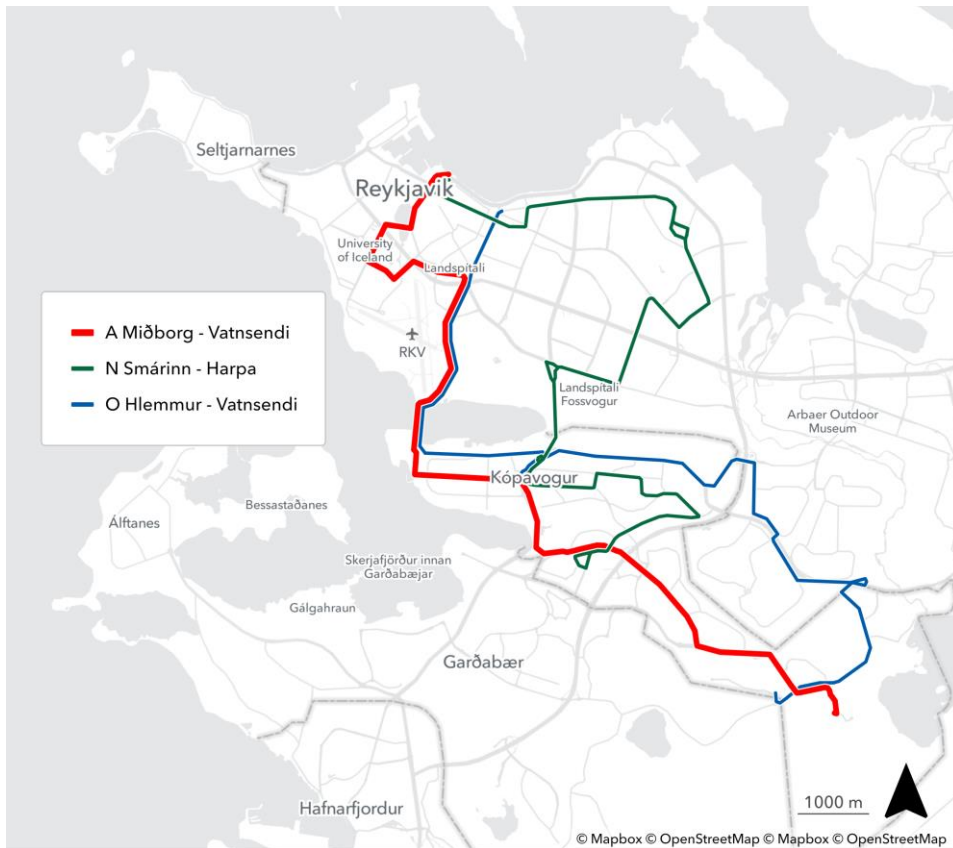

Nýjar leiðir með tilkomu Fossvoogsbrúar