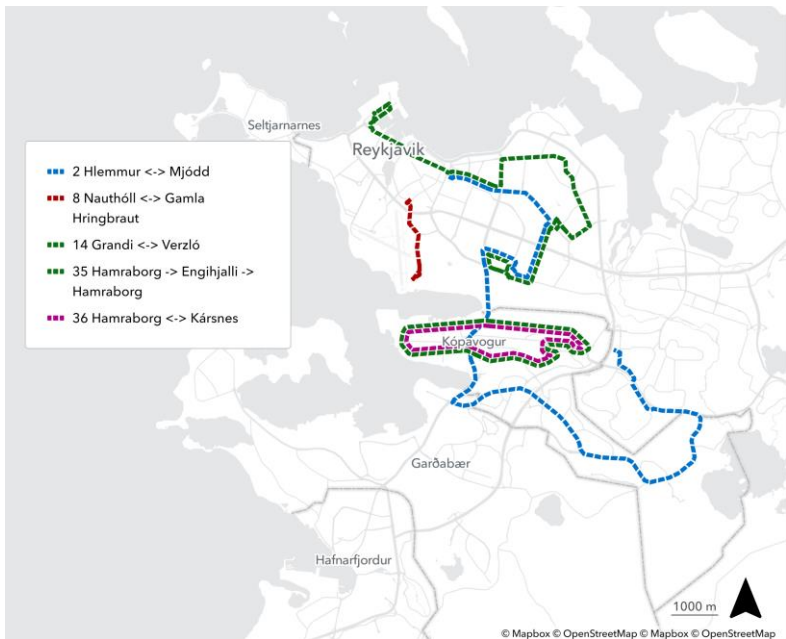

Hvernig er notkun leiða ólík yfir daginn?

## Innstig eftir tíma dags á leiðum sem snerta hverfið

Hvaða áhrif verða af komu Borgarlinunnar og innleiðingu nýs leiðakerfis fyrir hverfið?

Munu einhverjar leiðir breytast eða falla út? Hvernig þá?

## Leiðir sem hætta akstri

## Nýjar leiðir með tilkomu Fossvoogsbrúar