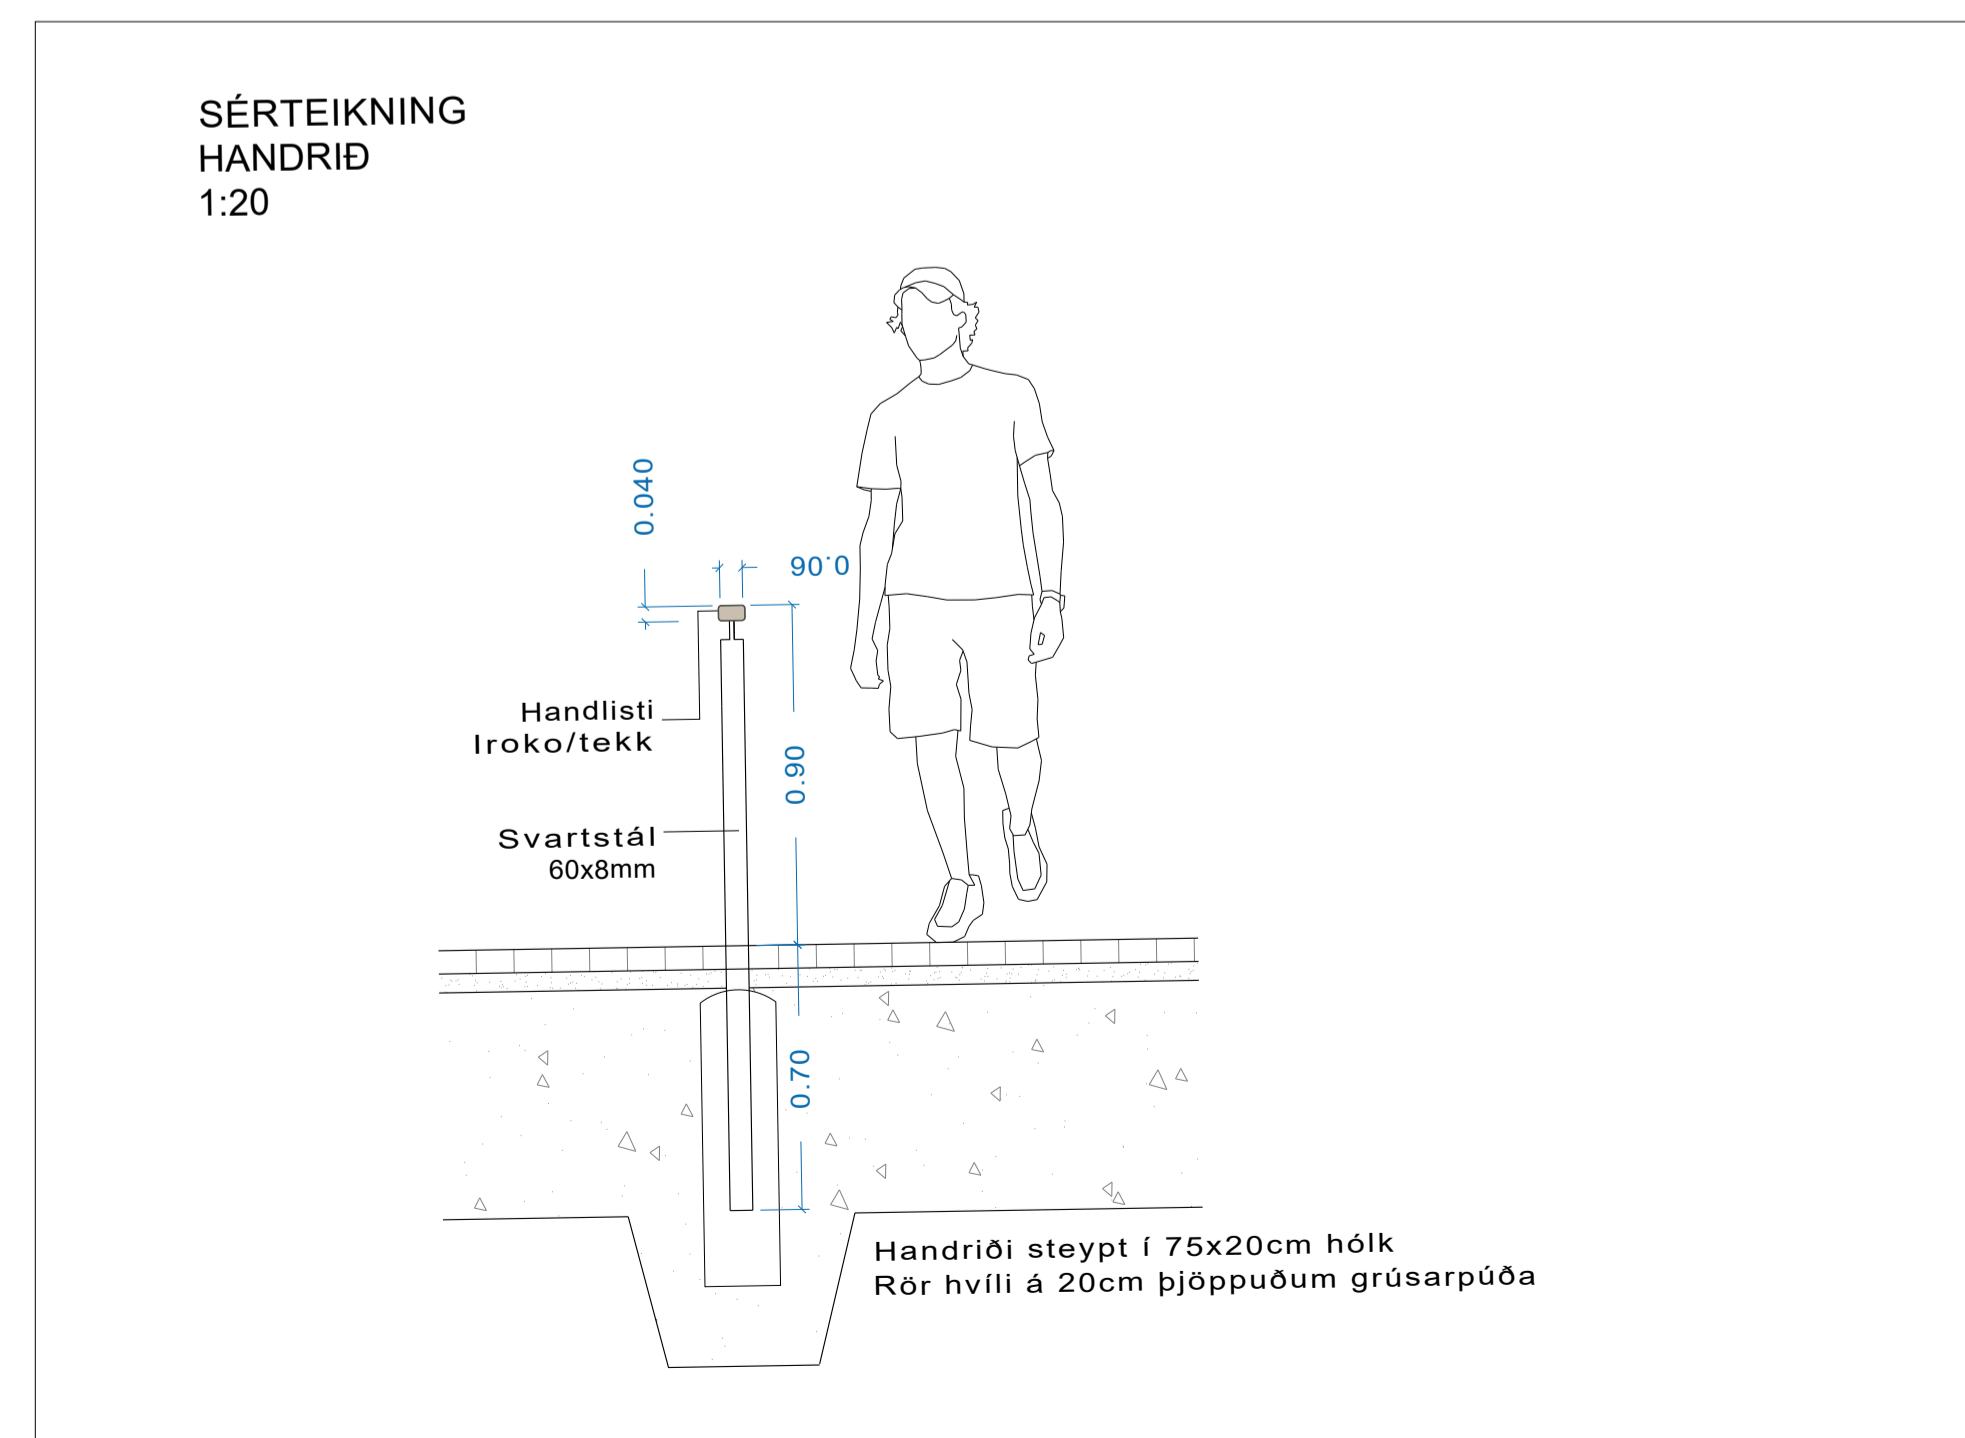

Upphleypptar plötur úr riðfríu stáli með glitauga

Upphleypptar doppur úr riðfríu stáli með glitauga

Handrið á Óðinstorgi með innfeldri lýsingu

SÉRTEIKNING
HANDRIÐ
1:20

SÉRTEIKNING
HANDRIÐ
1:20

KLAMBRATÚN AÐKOMA VIÐ FLÓKAGÖTU
Umhverfishönnu og lýsing framan við Kjarvalsstaði
Deili og snið

KVARDI-A1: 1:40 / 1:20	TEIKN NR: 002
DAGS: október 2022	HANNAÐ: EGT
FLOKKUR: 000-reyk-D	TEIKNAD: EGT/DG
SKRÁ: 1179-toppur_handlisti.dwg	VERKNR: 20062