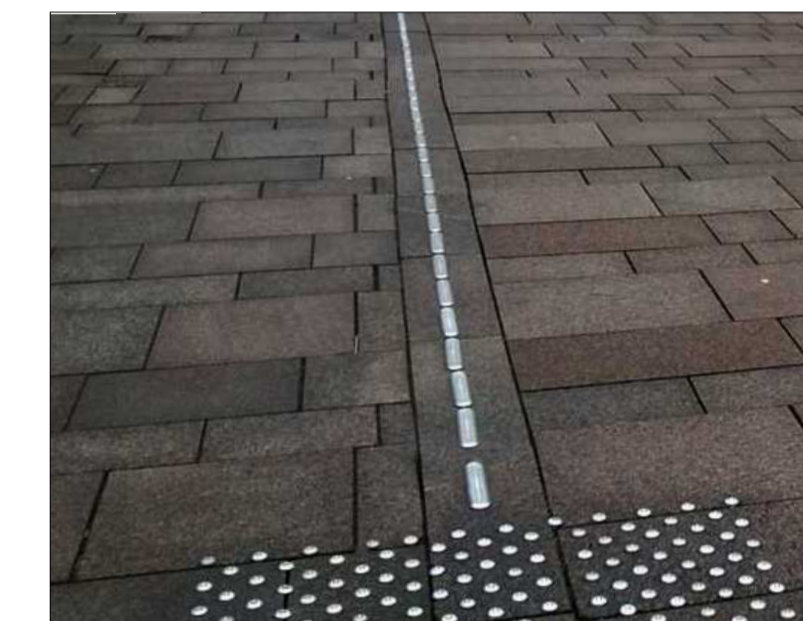

Upphleypptar plötur úr riðfríu stáli með glitauga

Upphleypptar doppur úr riðfríu stáli með glitauga

Handrið á Óðinstorgi með innfeldri lýsingu

SÉRTEIKNING
HANDRIÐ
1:20

SÉRTEIKNING
HANDRIÐ
1:20

KLAMBRATÚN AÐKOMA VIÐ FLÓKAGÖTU
Umhverfishönnu og lýsing framan við Kjarvalsstaði
Deili og snið