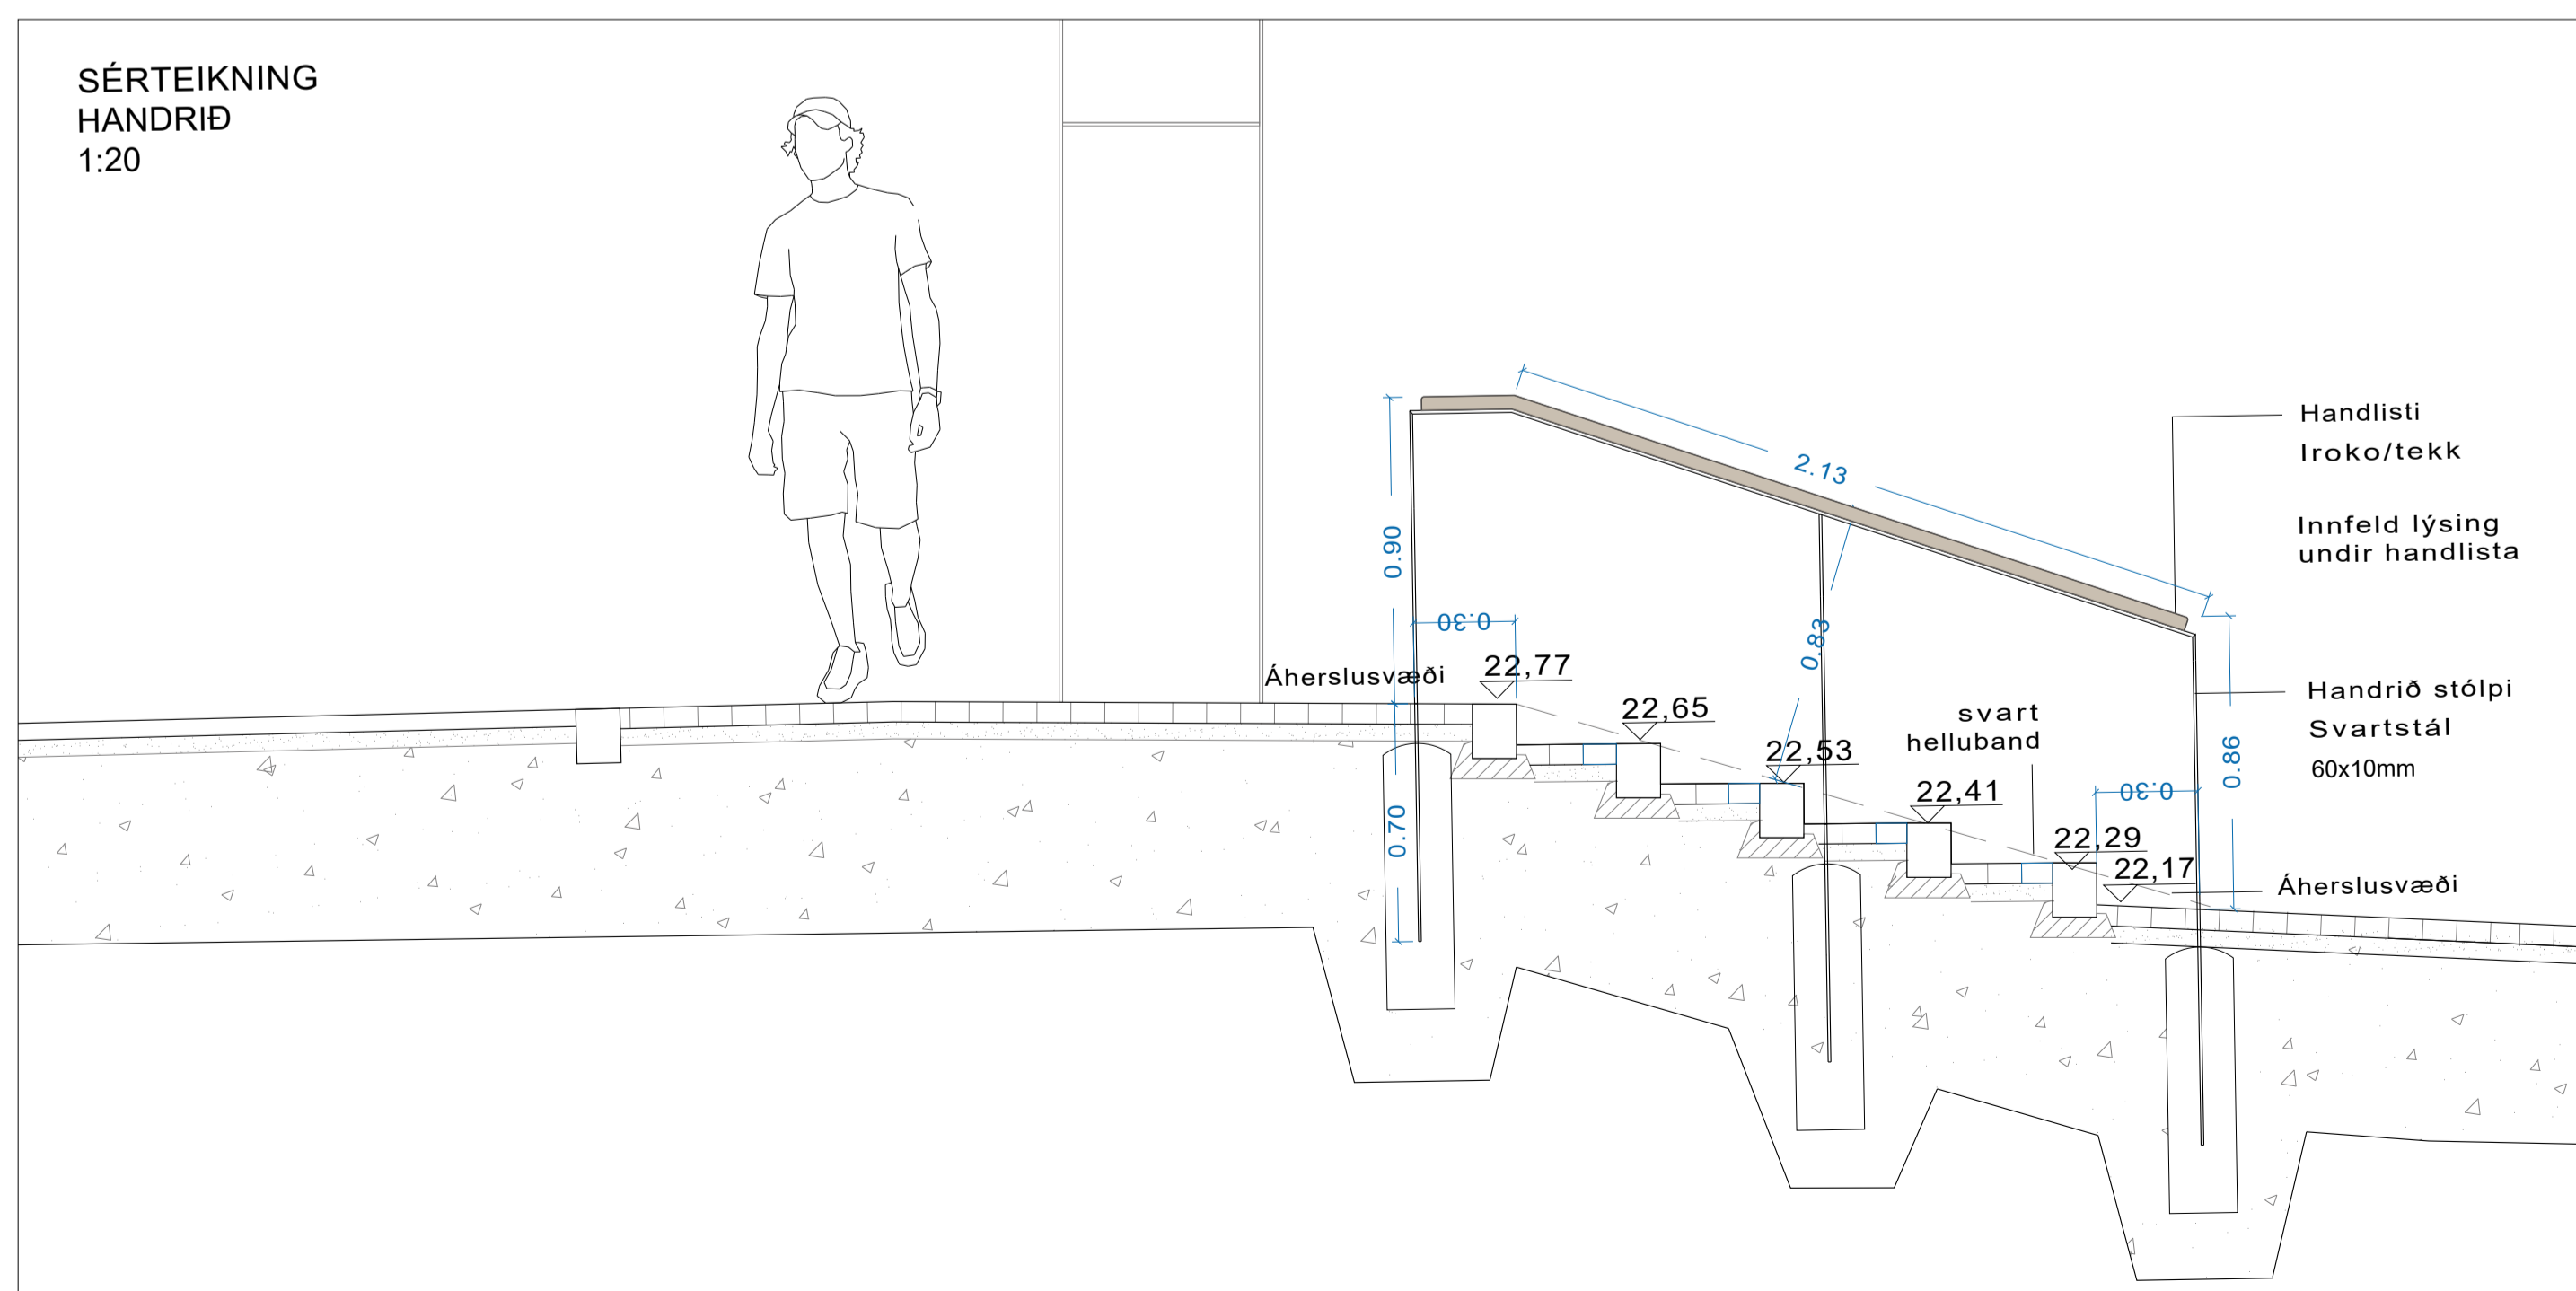

Upphleypptar plötur úr riðfríu stáli með glitauga

Upphleypptar doppur úr riðfríu stáli með glitauga

Handrið á Óðinstorgi með innfeldri lýsingu

SÉRTEIKNING
HANDRIÐ
1:20

SÉRTEIKNING
HANDRIÐ
1:20

KLAMBRATÚN AÐKOMA VIÐ FLÓKAGÖTU
Umhverfishönnu og lýsing framan við Kjarvalsstaði
Deili og snið

KVARDI-A1: 1:40 / 1:20	TEIKN NR: 002
DAGS: október 2022	HANNAÐ: EGT
FLOKKUR: 000-reyk-D	TEIKNAD: EGT/DG
SKRÁ: 1179-toppur_handlisti.dwg	VERKNR: 20062