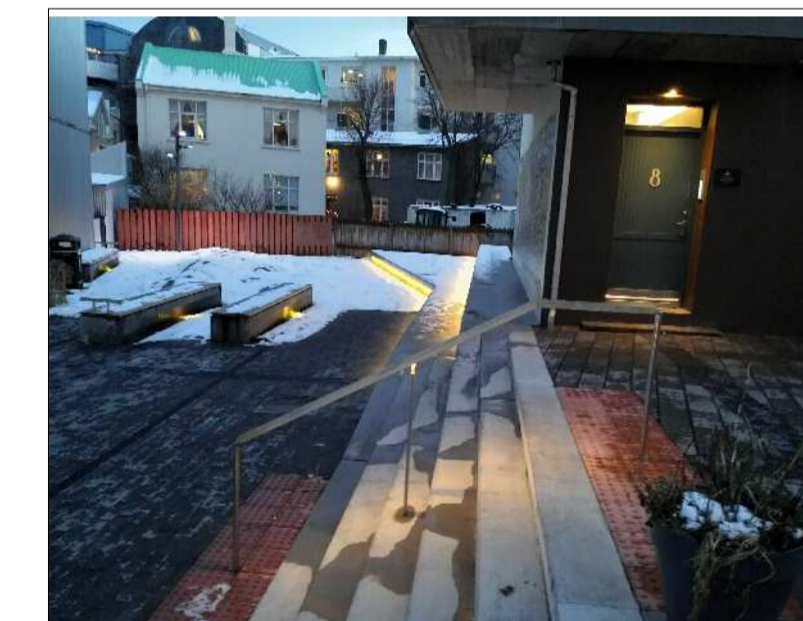

Upphleypptar plötur úr riðfríu stáli með glitauga

Upphleypptar doppur úr riðfríu stáli með glitauga

Handrið á Óðinstorgi með innfeldri lýsingu

SÉRTEIKNING
HANDRIÐ
1:20

SÉRTEIKNING
HANDRIÐ
1:20

KLAMBRATÚN AÐKOMA VIÐ FLÓKAGÖTU
Umhverfishönnu og lýsing framan við Kjarvalsstaði
Deili og snið