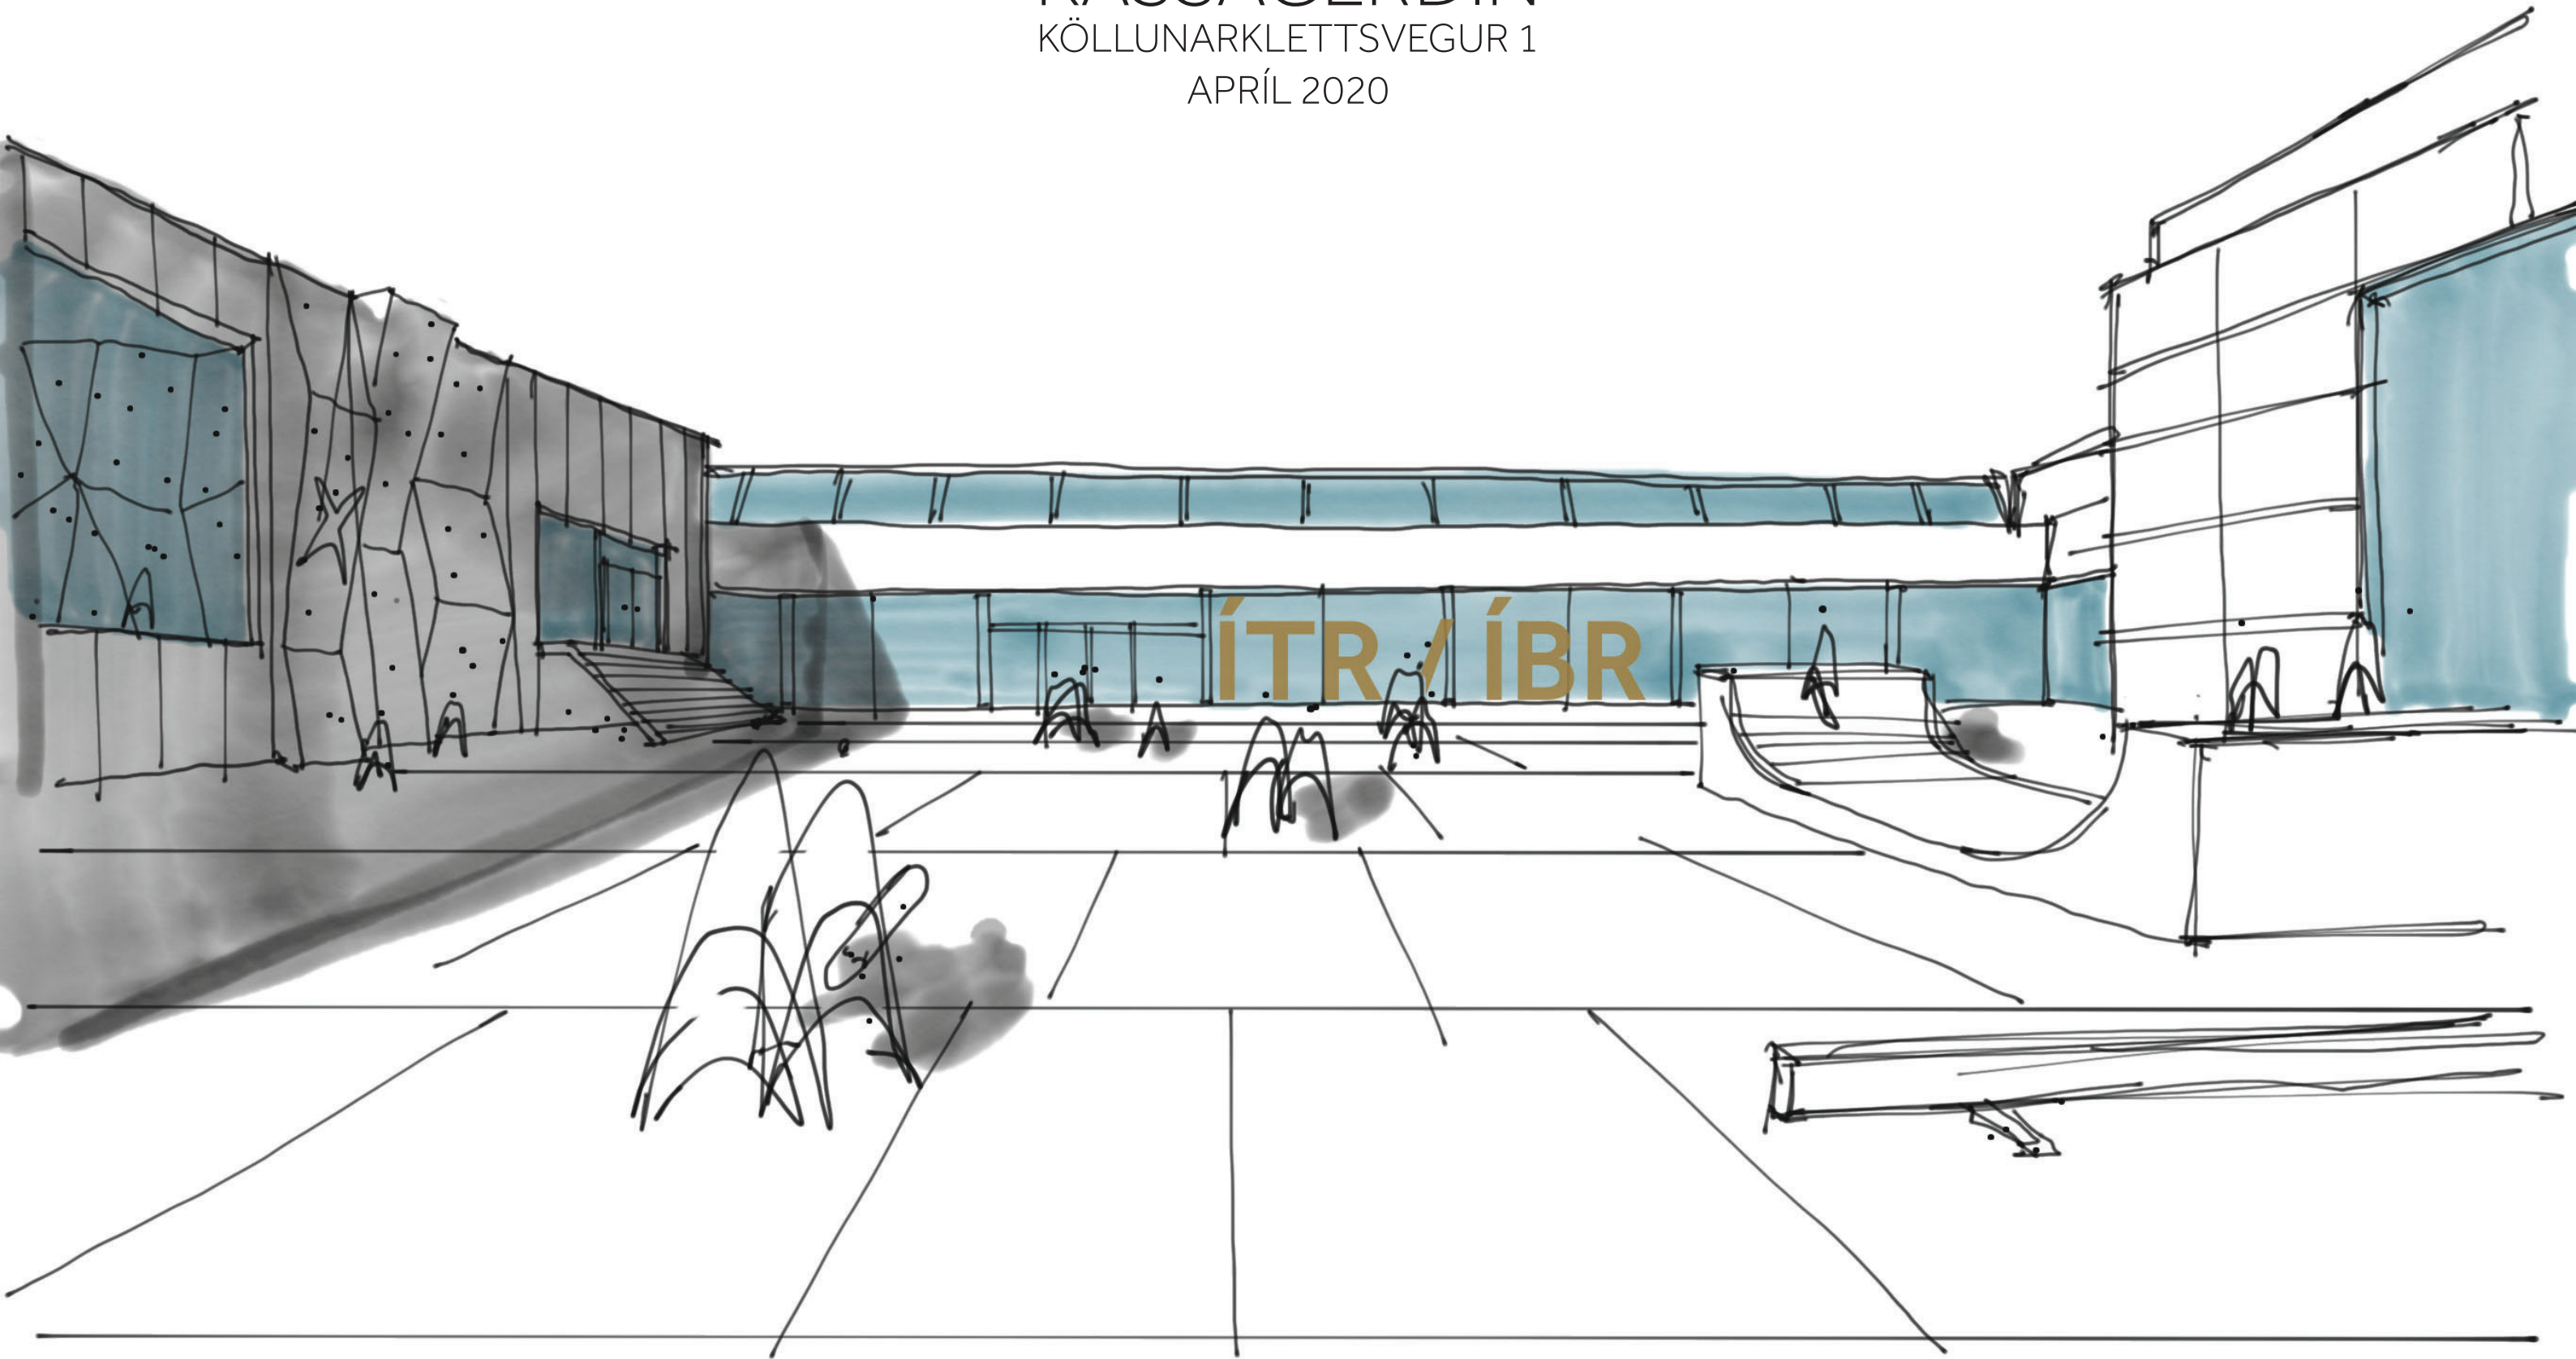

KASSAGERÐIN
KÖLLUNARKLETTSVEGUR 1
APRÍL 2020

KASSAGERÐIN
KÖLLUNARKLETTISVEGUR 1

KASSAGERÐIN

KÖLLUNARKLETTTSVEGUR 1

Kassagerð Reykjavíkur reisti höfuðstöðvar sínar í 1957 við Köllunarklettsveg 1. Um er að ræða eitt af fyrstu iðnaðarbyggingum í Reykjavík sem voru byggð með þessu móti. Elstu byggingar á lóðinni eru í varðveitingarflokki.