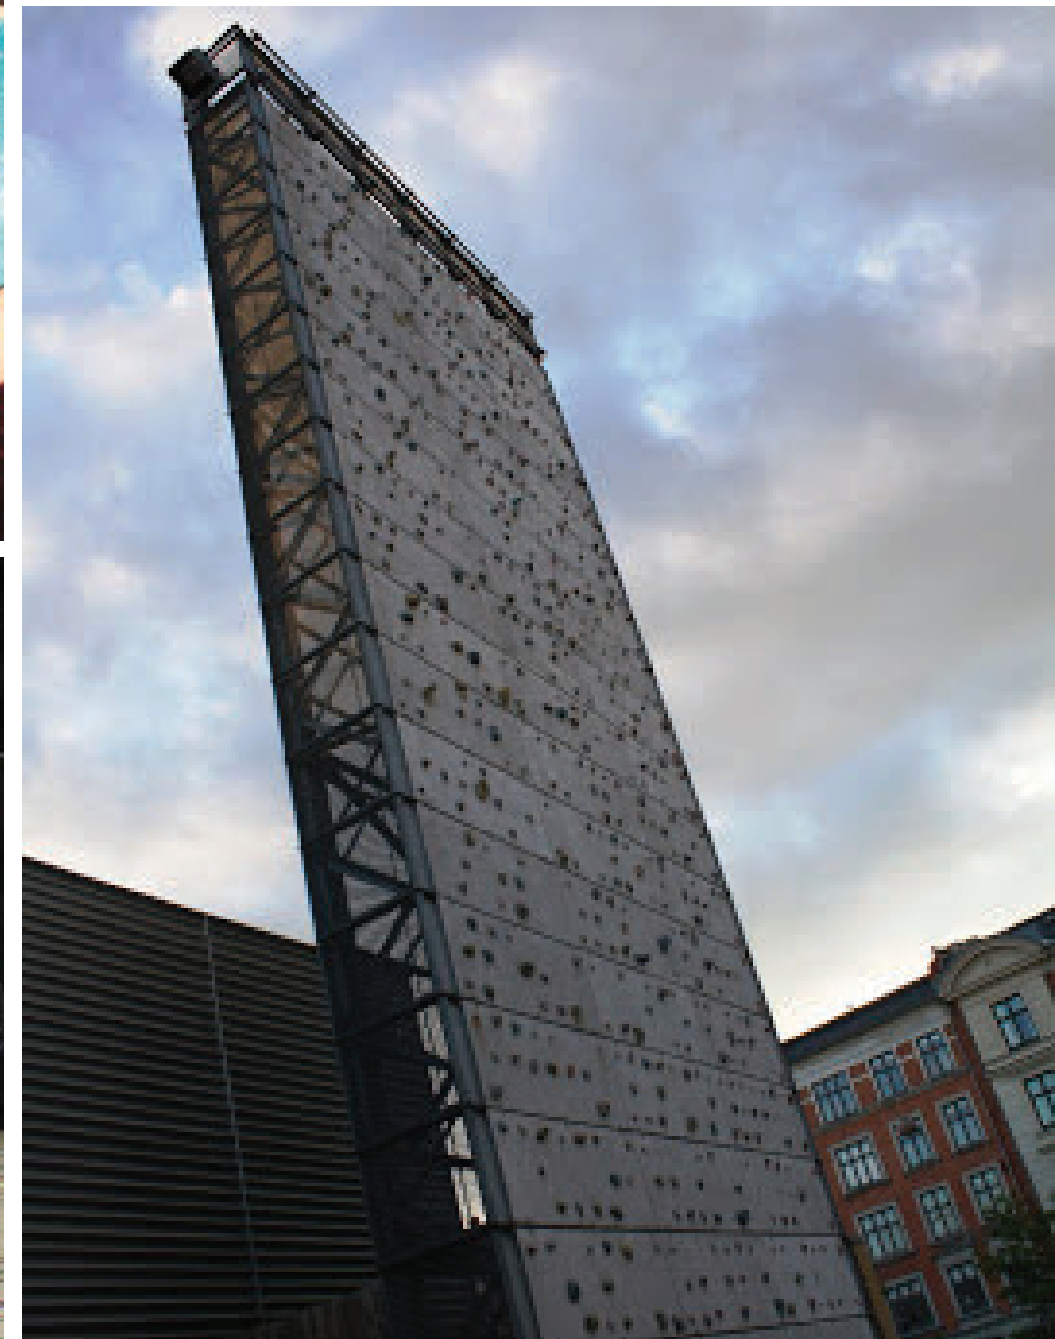

DGI BYEN (KAUPMANNHÖFN)

www.dgi-huset.dk / www.dgiby.dk