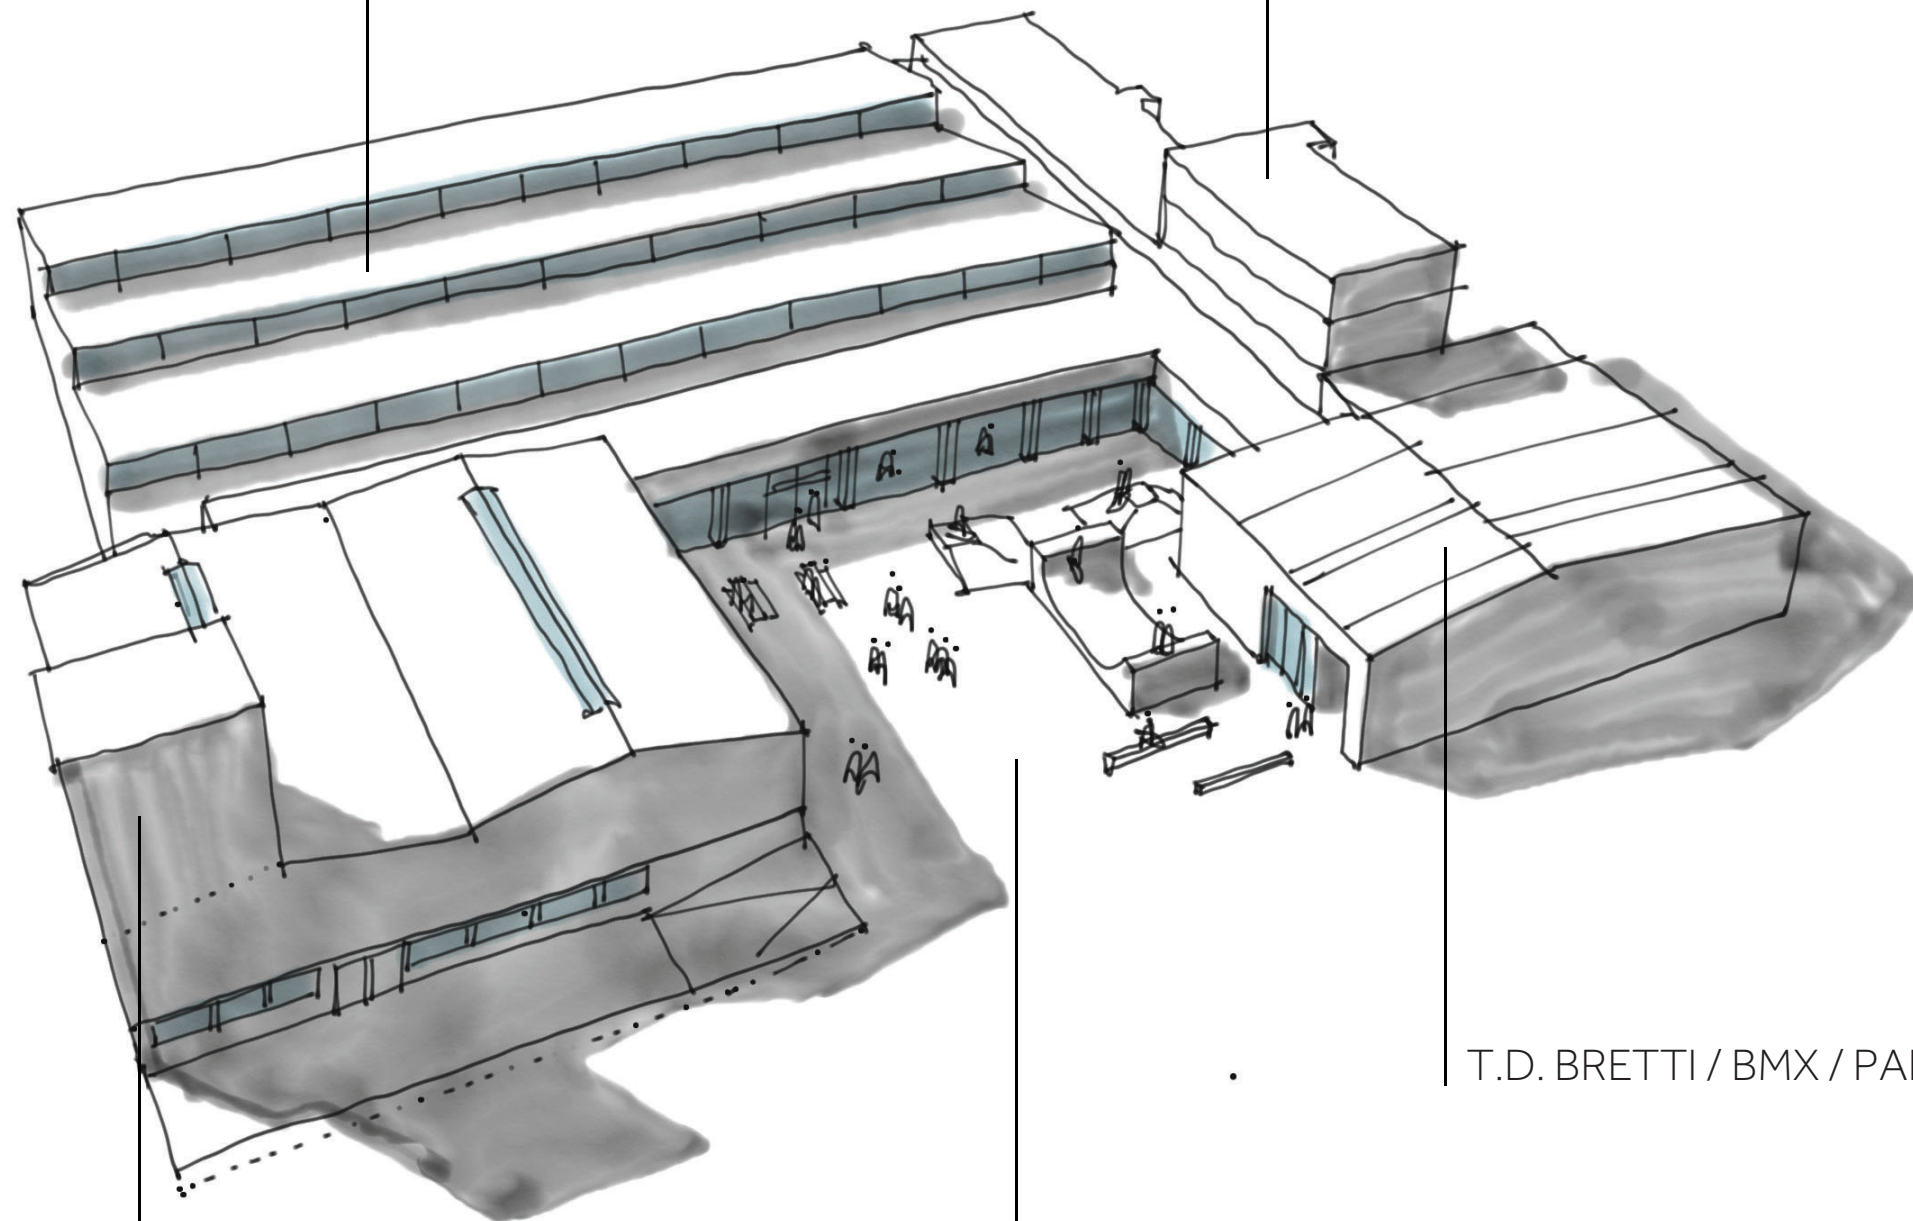

KASSAGERÐIN
KÖLLUNARKLETTSVEGUR 1
APRÍL 2020

KASSAGERÐIN
KÖLLUNARKLETTISVEGUR 1

KASSAGERÐIN

KÖLLUNARKLETTTSVEGUR 1

Kassagerð Reykjavíkur reisti höfuðstöðvar sínar í 1957 við Köllunarklettsveg 1. Um er að ræða eitt af fyrstu iðnaðarbyggingum í Reykjavík sem voru byggð með þessu móti. Elstu byggingar á lóðinni eru í varðveitingarflokki.

Stærðir:

Skrifstofubygging	1.400 m ²
Lagerbyggingar	9.400 m ²
Kjallari	1.200 m ²
Samtals	12.000 m ²

KASSAGERÐIN
KÖLLUNARKLETTTSVEGUR 1

KASSAGERÐIN

KÖLLUNARKLETTSSVEGUR 1

FJÖLBREYTTIR ÍPRÓTTASALIR

SKRIFSTOFUBYGGING