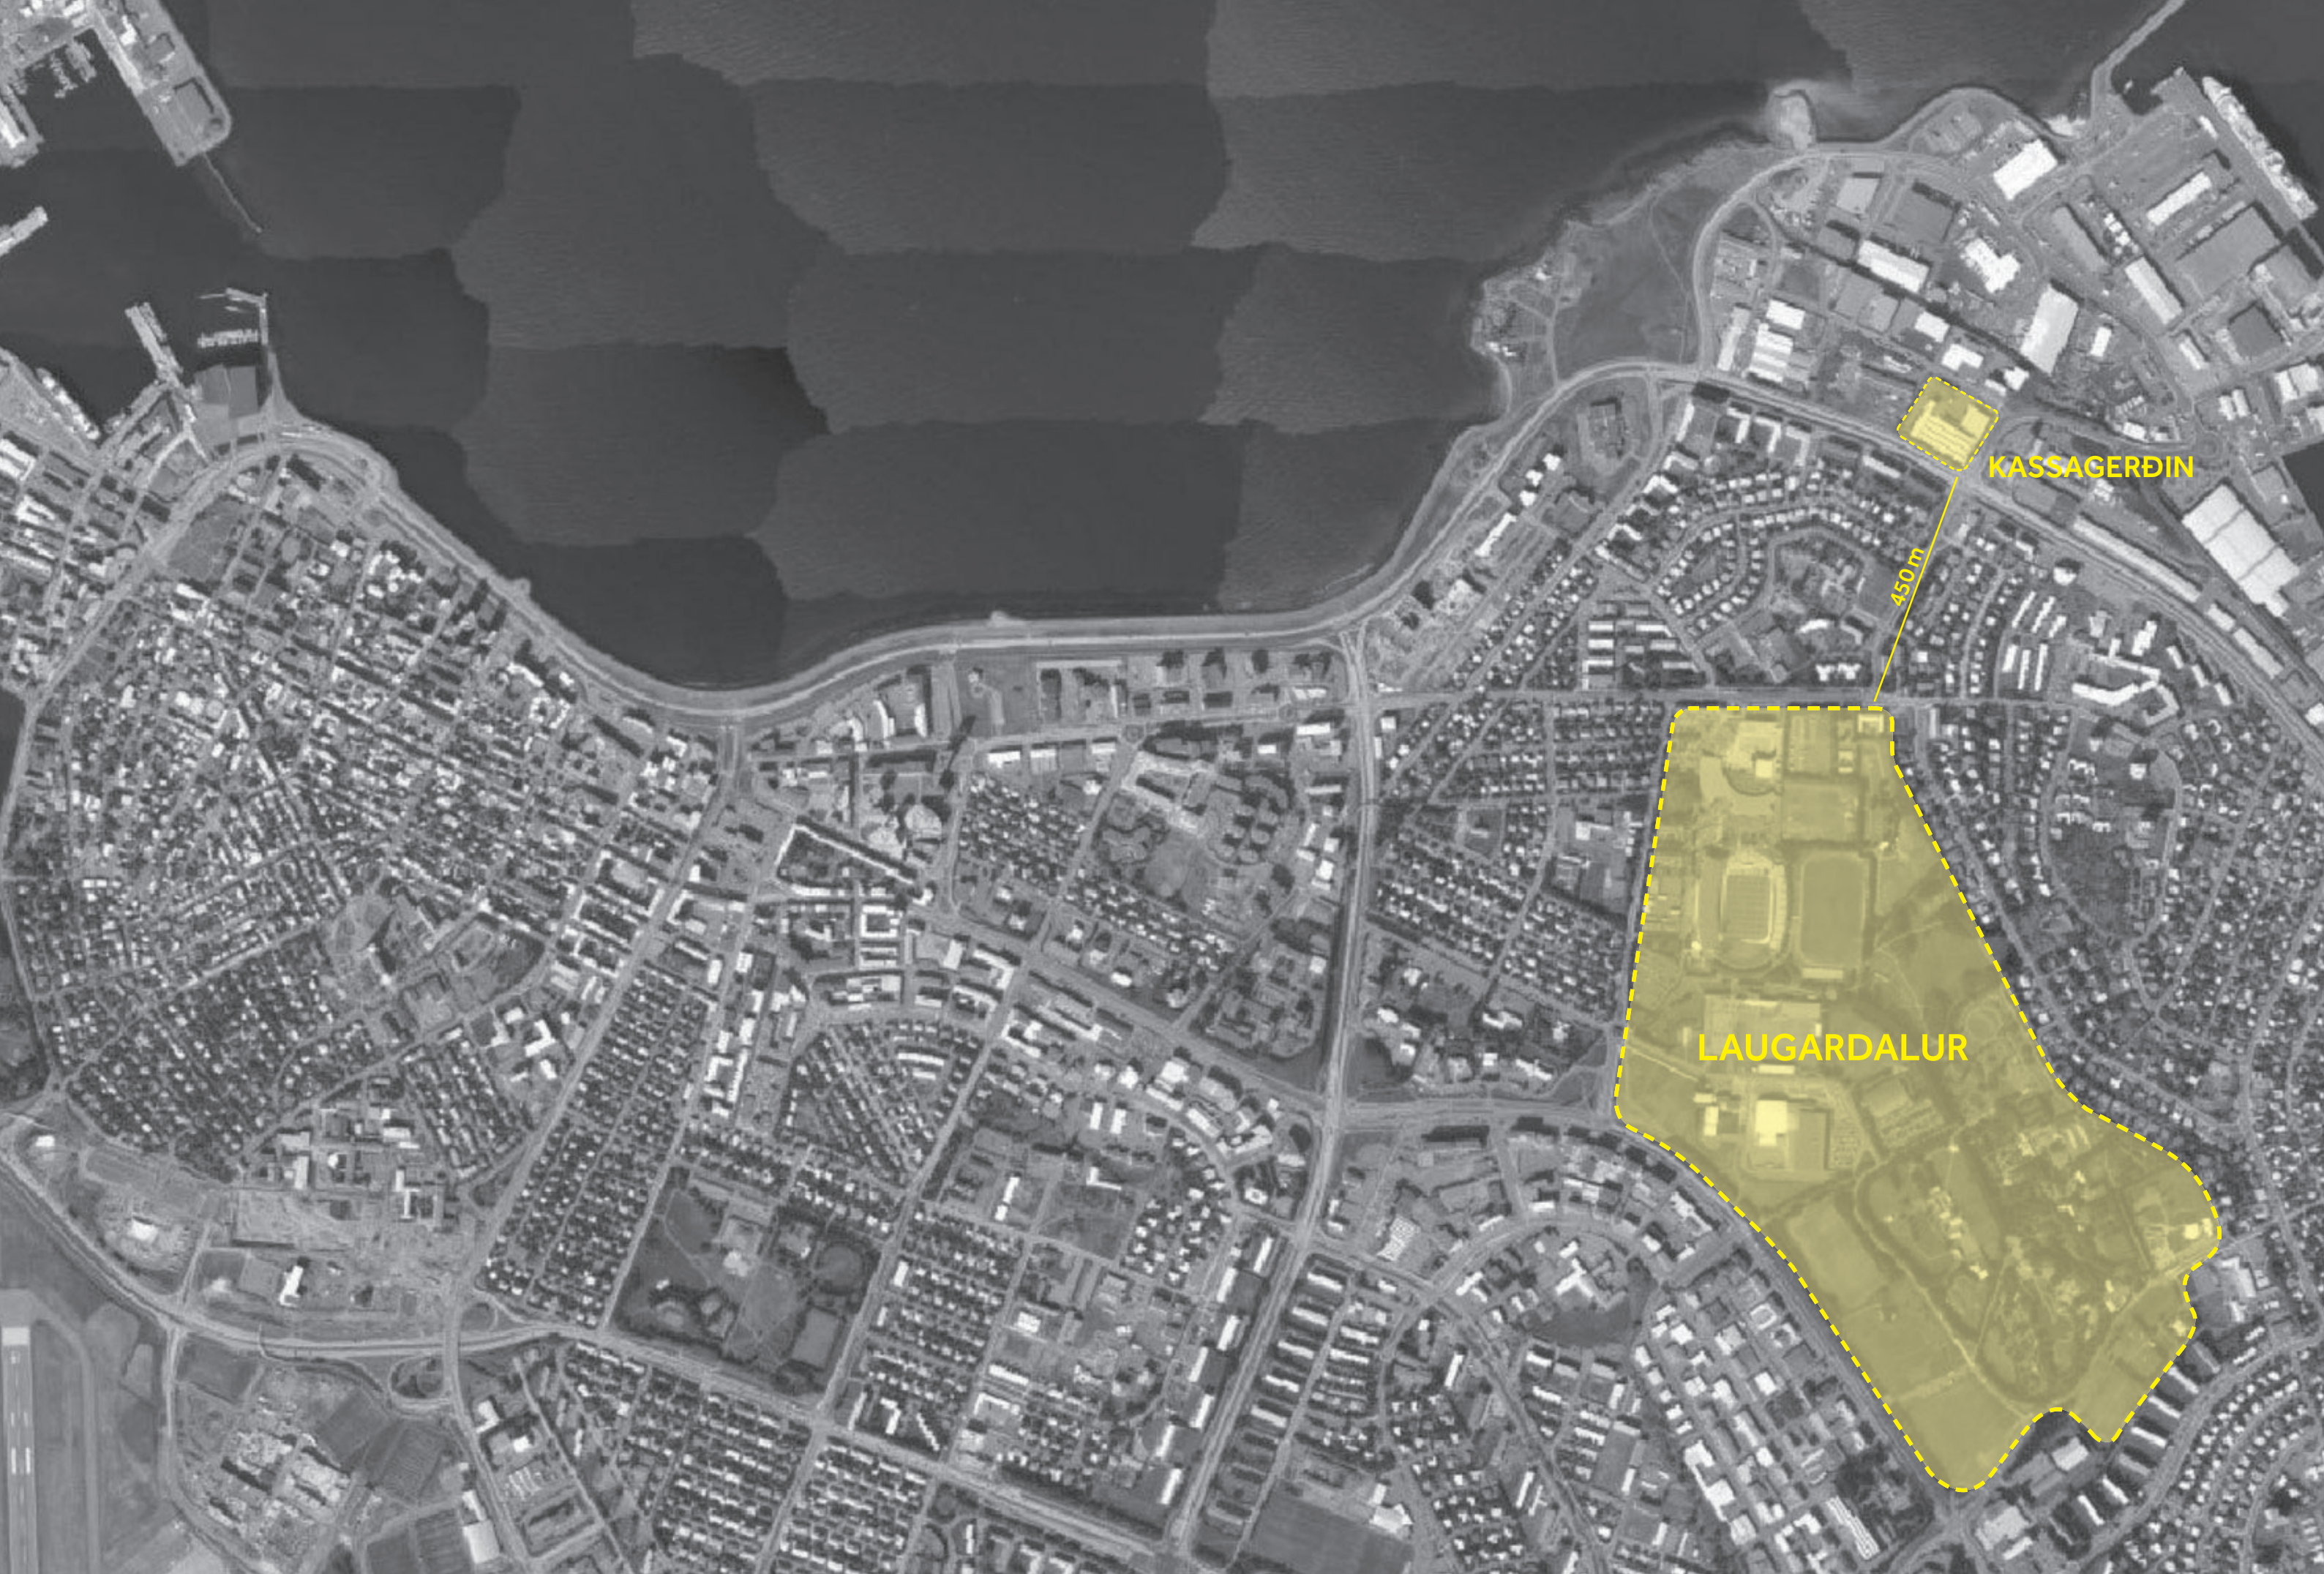

KASSAGERÐIN
KÖLLUNARKLETTSVEGUR 1
APRÍL 2020

KASSAGERÐIN
KÖLLUNARKLETTISVEGUR 1

KASSAGERÐIN

KÖLLUNARKLETTTSVEGUR 1

Kassagerð Reykjavíkur reisti höfuðstöðvar sínar í 1957 við Köllunarklettsveg 1. Um er að ræða eitt af fyrstu iðnaðarbyggingum í Reykjavík sem voru byggð með þessu móti. Elstu byggingar á lóðinni eru í varðveitingarflokki.