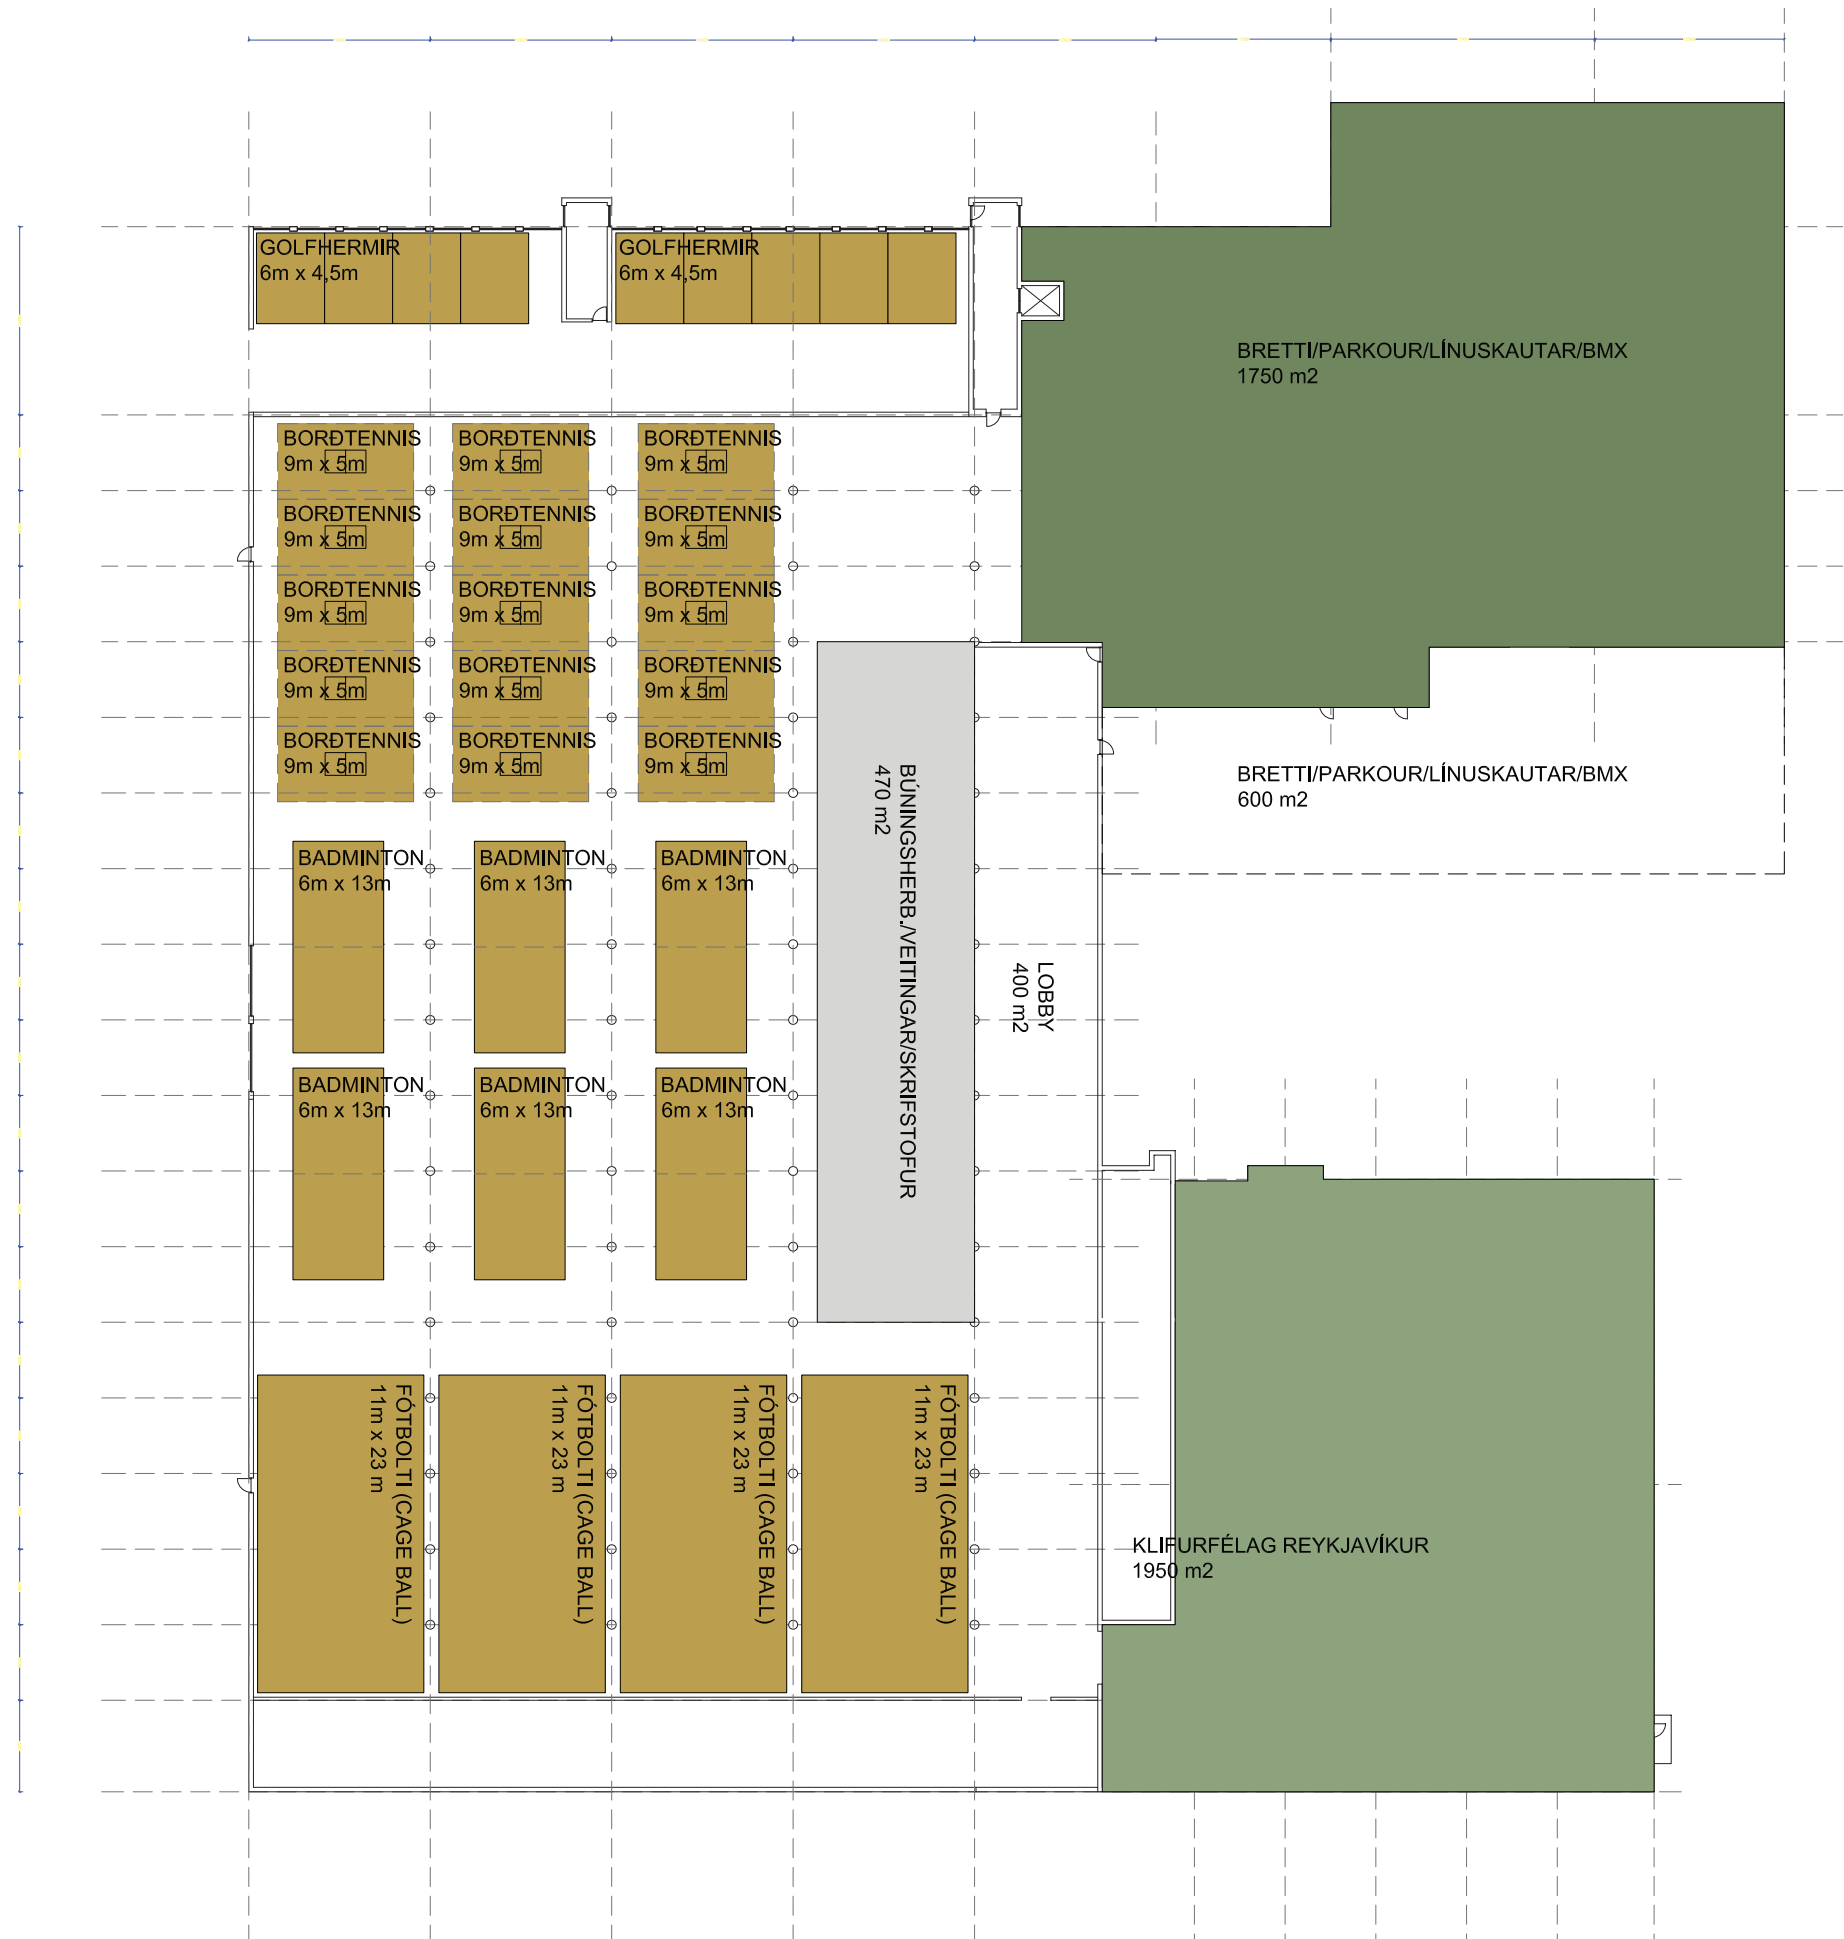

KASSAGERÐIN

KÖLLUNARKLETTTSVEGUR 1

TILLAGA B

- BRETTI/BMX O.FL. 1750 m² (+ útisvæði)
- GOLF 9 hermar
- BORÐTENNIS 15 borð
- BADMINTON 6 vellir
- FÓTBOLTI 4 vellir
- KLIFUR ca. 1950 m²

- BÚNINGSHERB./SKRIFSTOFUR O.FL

Einnig er hægt að staðsetja starfsemi í skrifstofuhluta bygginganna.