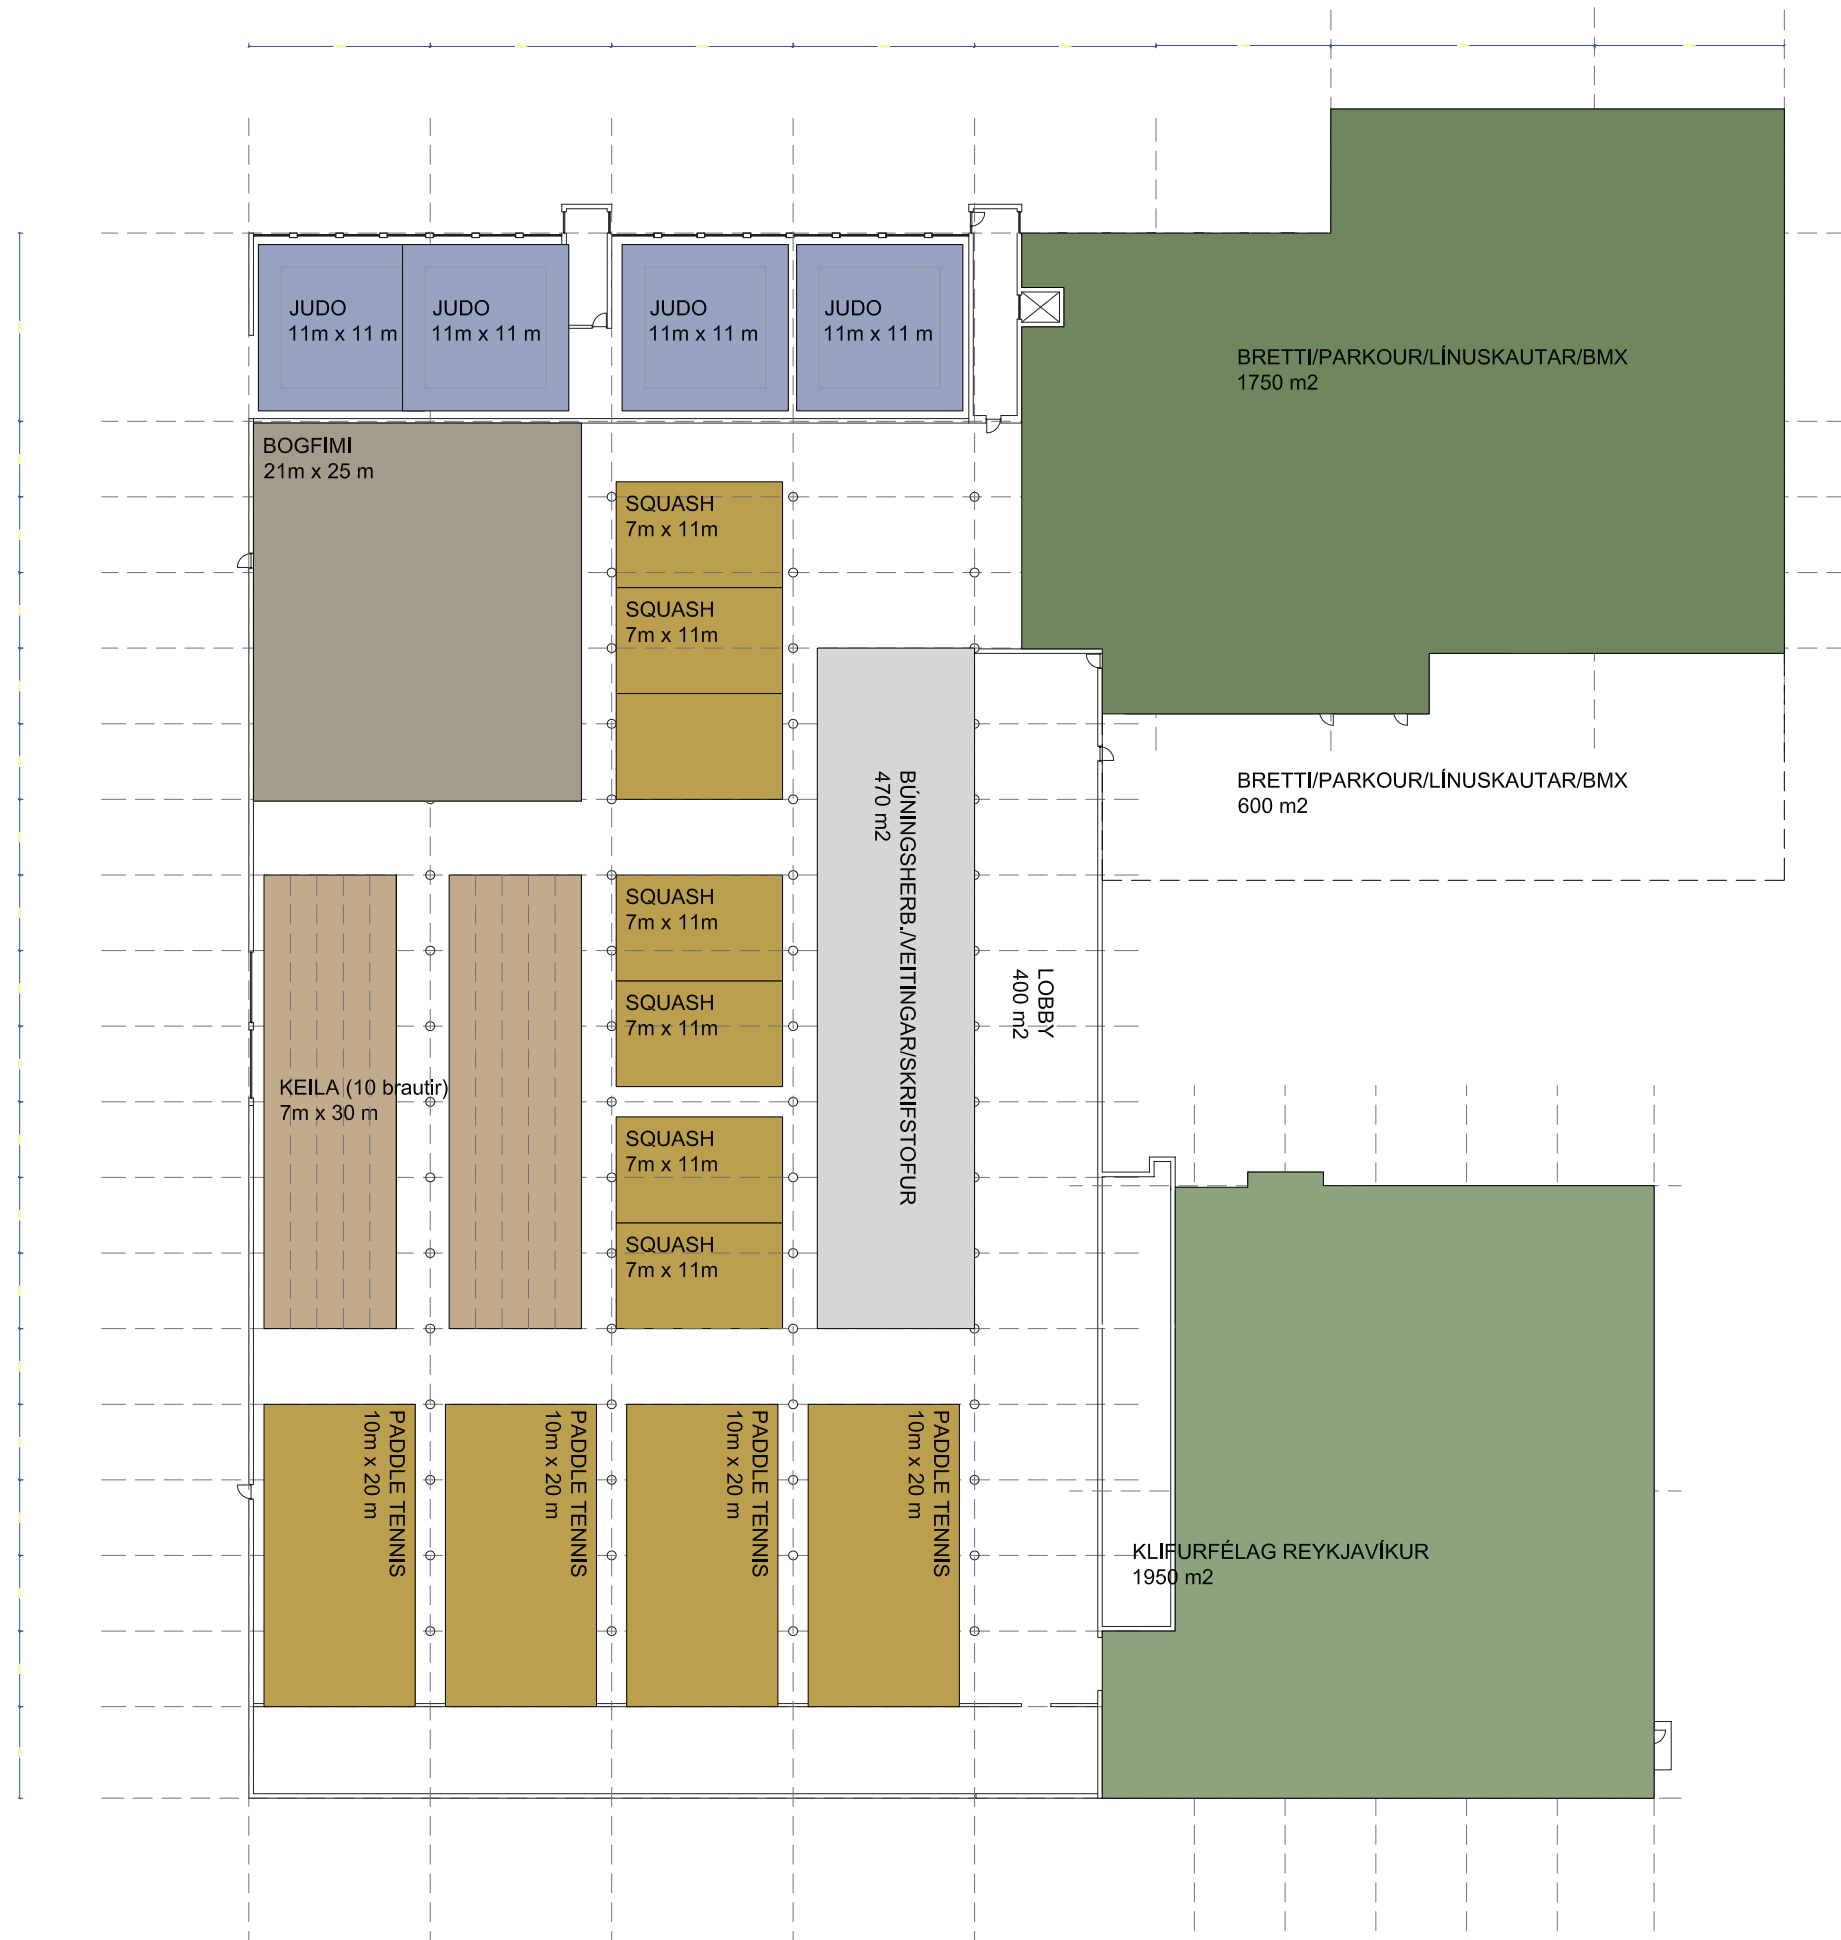

Byggingar á lóðinni eru samtals um 12.000 m² og þar af eru um 1.400 m² í skrifstofuhúsnæði. Leyfilegt er að stækka skrifstofubygginguna um 1.200 m². Ca. 1.200 m² eru staðsettir í kjallara.

Lagerbyggingar eru um 10.600 m² og eru öll rými með góða lofthæð (mismunandi á milli bygginga).

TENNIS
11m x 24 m

SQUASH
7m x 11m

BADMINTON
6m x 13m

FÓTBOLTI (CAGE BALL)
13m x 23 m

GOLFHERMIR
6m x 4,5m

BORÐTENNIS
9m x 5m

KLIFURFÉLAG REYKJAVÍKUR
2000 m²

BRETTI/PARKOUR/LÍNUSKAUTAR/BMX
2000 m²

SAMEIGINLEG ADSTADA
Búningsherbergi / skrifstofur / fundarherb. / veitingasala
10m x 45 m

KASSAGERÐIN

KÖLLUNARKLETTTSVEGUR 1

TILLAGA A

- BRETTI/BMX O.FL. 1750 m² (+ útisvæði)
- JUDO 4 mottur
- BOGFIMI ca. 500 m²
- SQUASH 7 vellir
- KEILA 10 brautir
- PADDLE TENNIS 4 vellir
- KLIFUR ca. 1950 m²

- BÚNINGSHERB./SKRIFSTOFUR O.FL

Einnig er hægt að staðsetja starfsemi í skrifstofuhluta bygginganna.

KASSAGERÐIN

KÖLLUNARKLETTTSVEGUR 1

TILLAGA B

- BRETTI/BMX O.FL. 1750 m² (+ útisvæði)
- GOLF 9 hermar
- BORÐTENNIS 15 borð
- BADMINTON 6 vellir
- FÓTBOLTI 4 vellir
- KLIFUR ca. 1950 m²