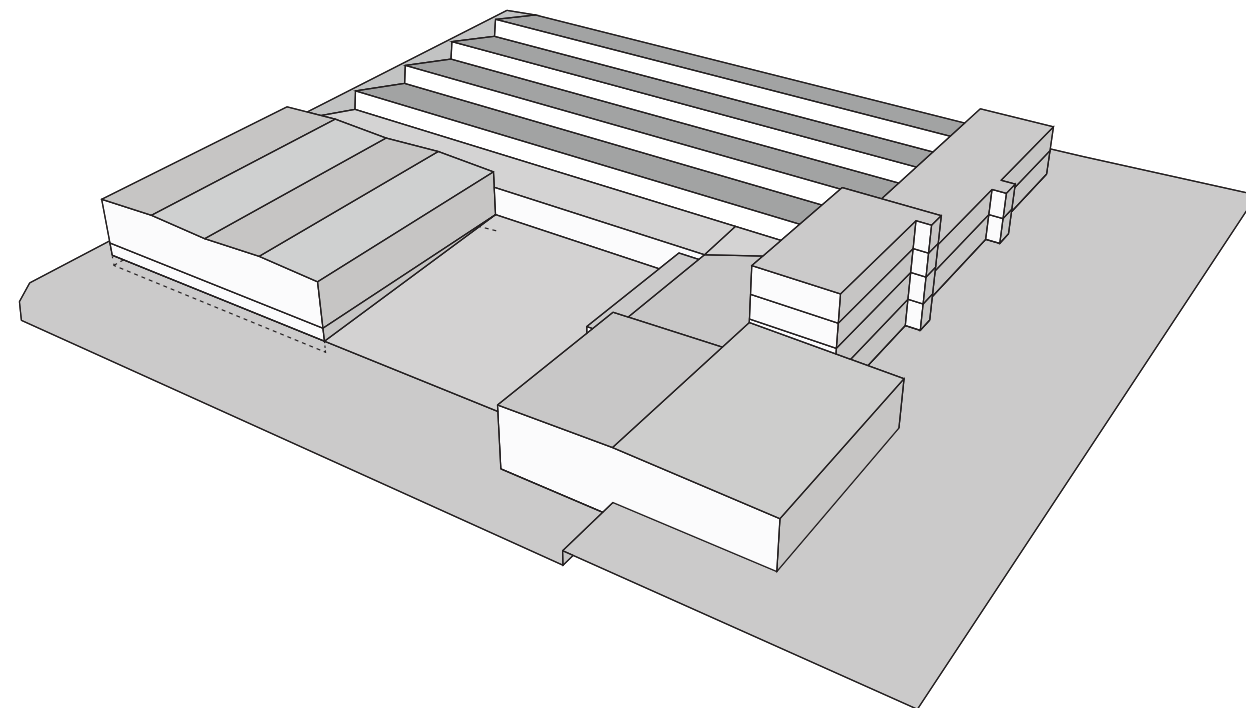

Stærðir:

Skrifstofubygging	1.400 m ²
Lagerbyggingar	9.400 m ²
Kjallari	1.200 m ²
Samtals	12.000 m ²

KASSAGERÐIN
KÖLLUNARKLETTTSVEGUR 1

KASSAGERÐIN

KÖLLUNARKLETTSSVEGUR 1

FJÖLBREYTTIR ÍPRÓTTASALIR

SKRIFSTOFUBYGGING