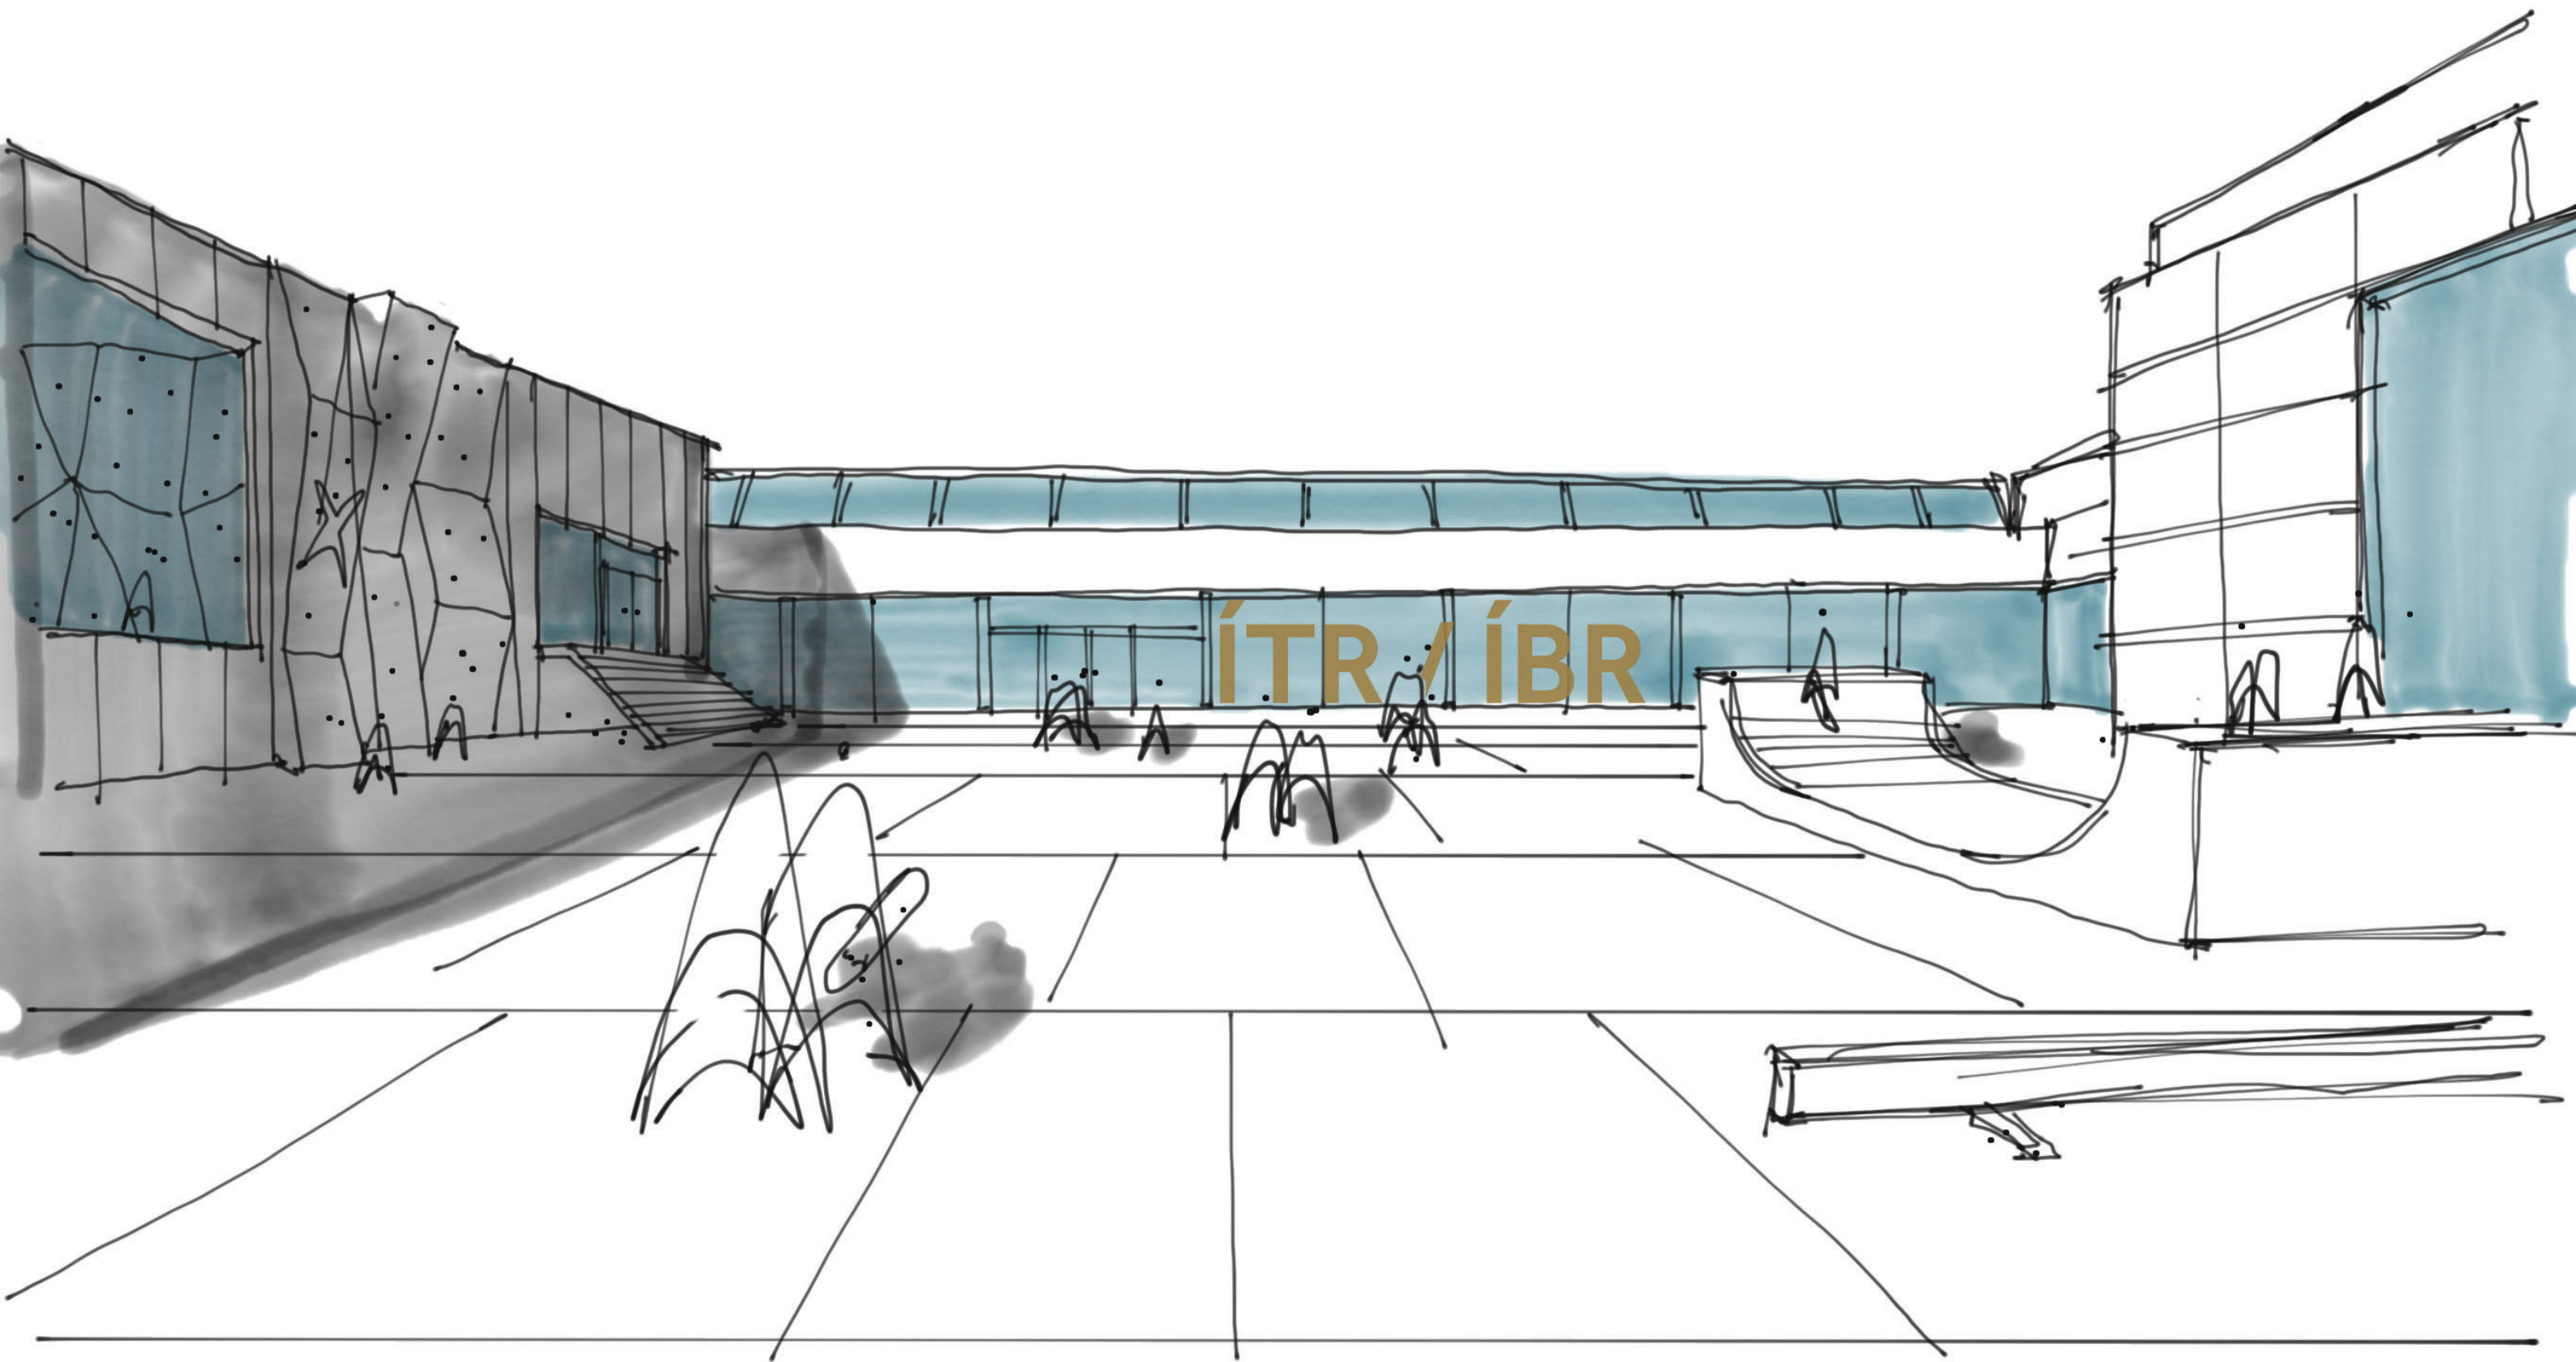

KASSAGERÐIN
KÖLLUNARKLETTTSVEGUR 1