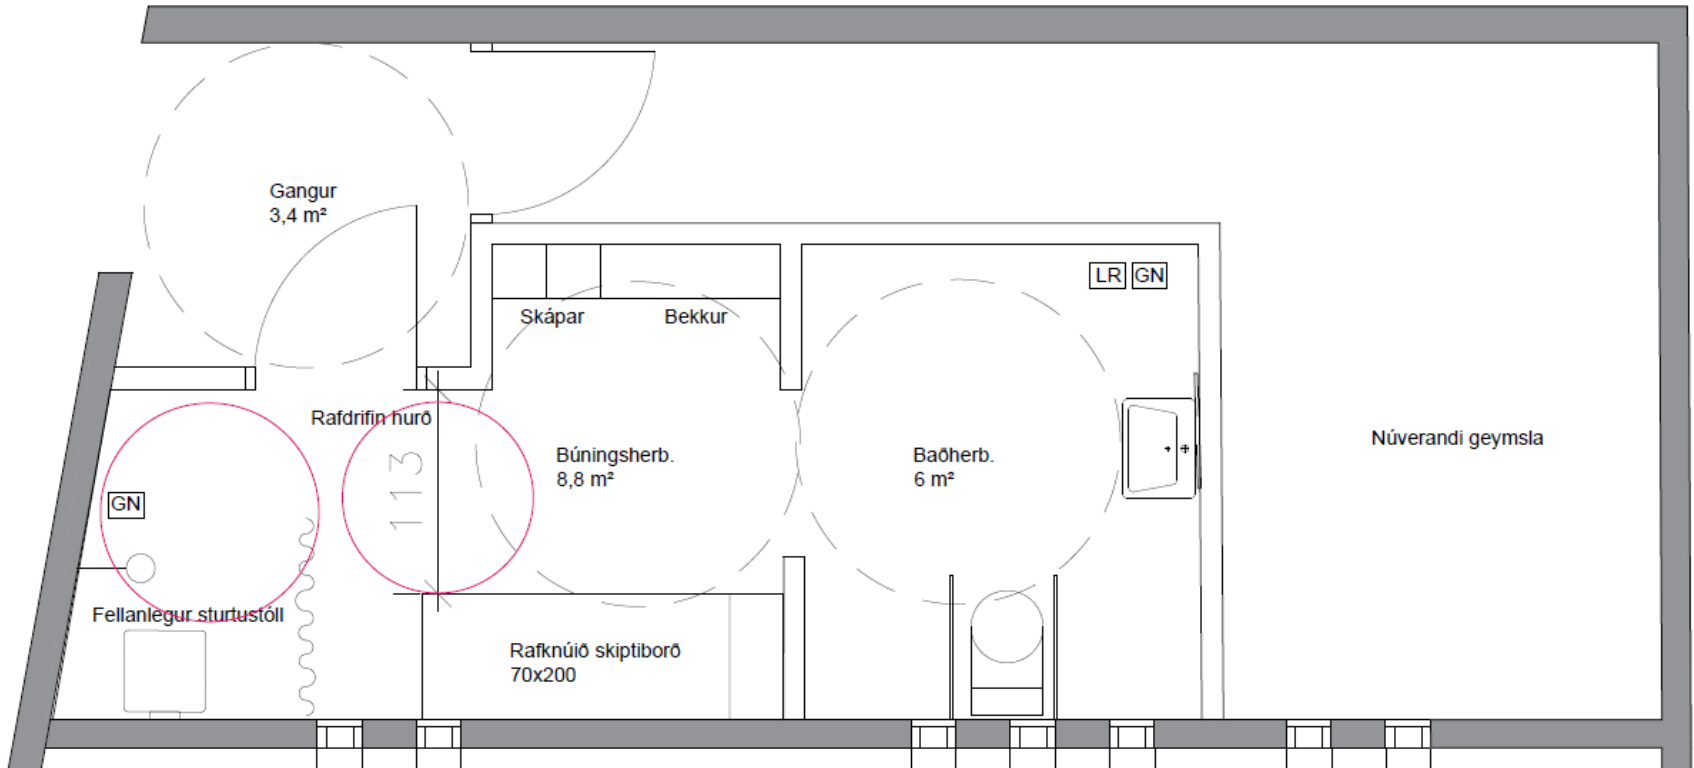

Núverandi samþykkt tillaga