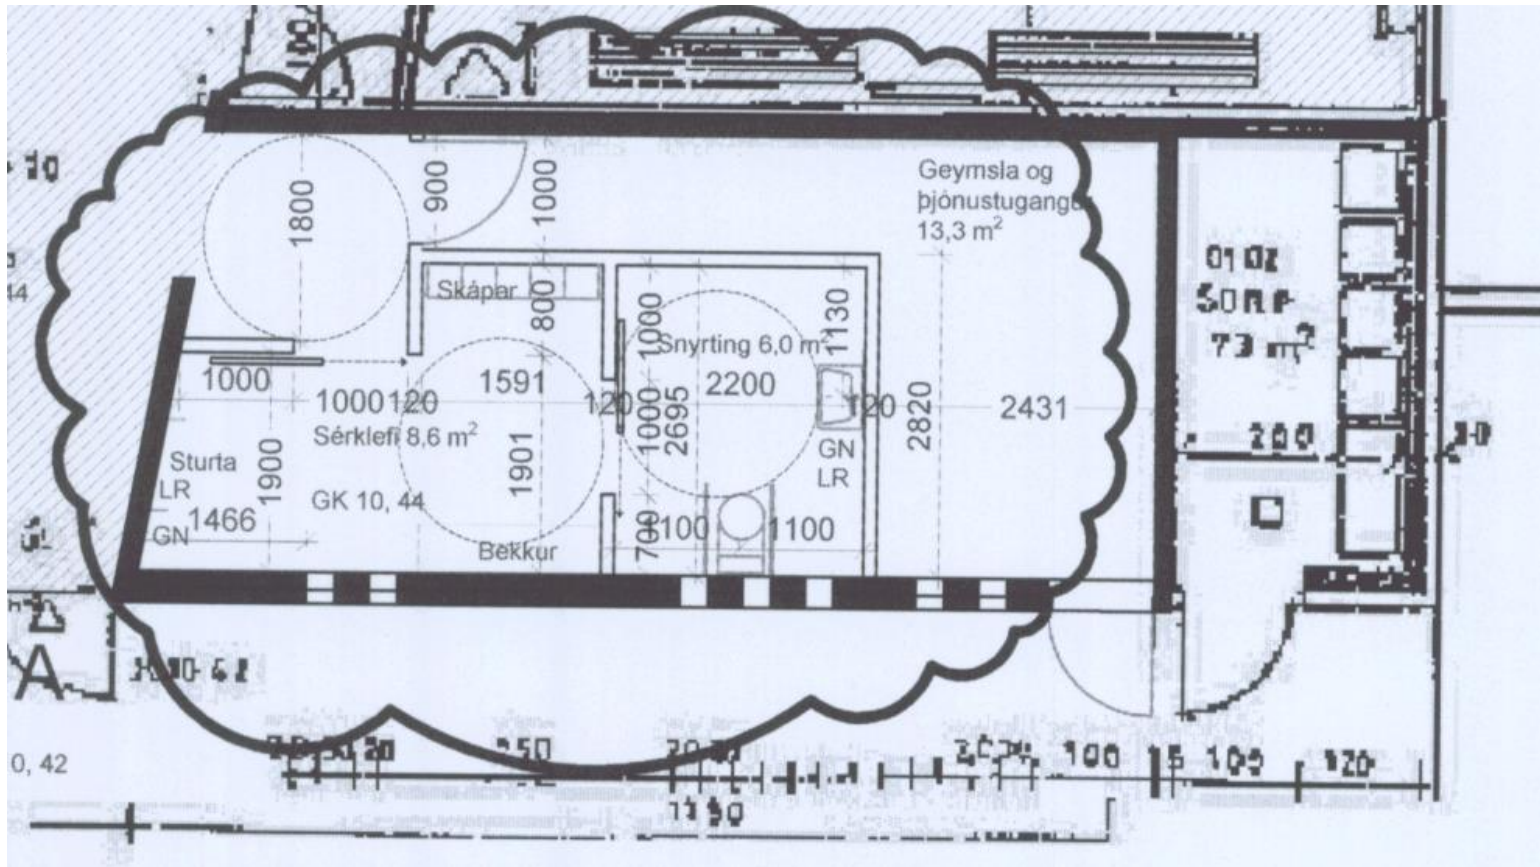

Núverandi samþykkt tillaga