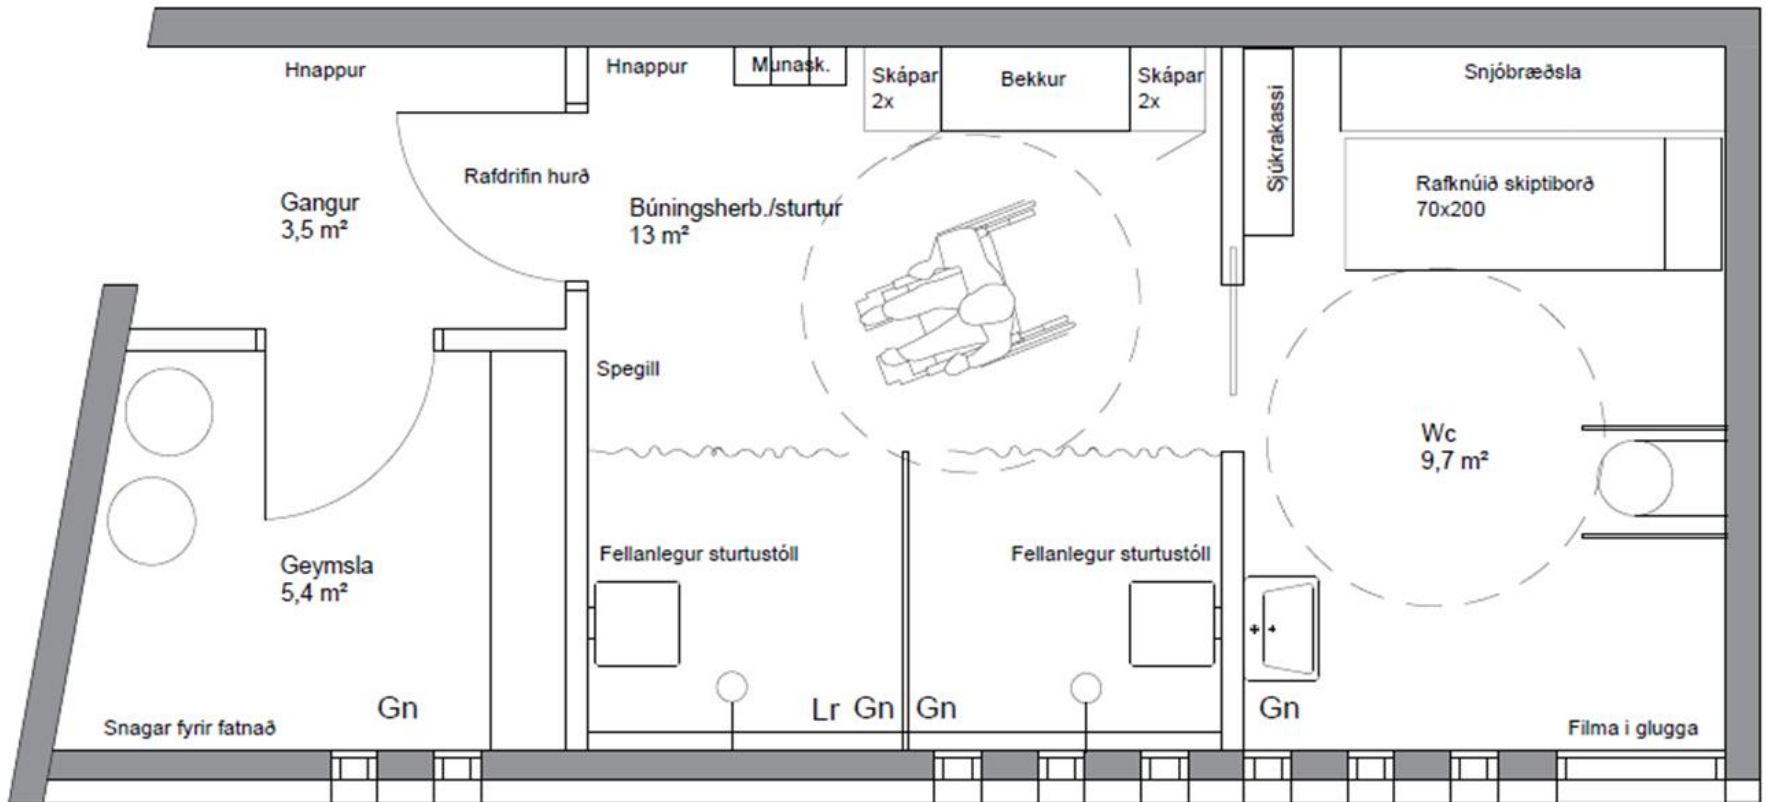

Tillaga að breytingu