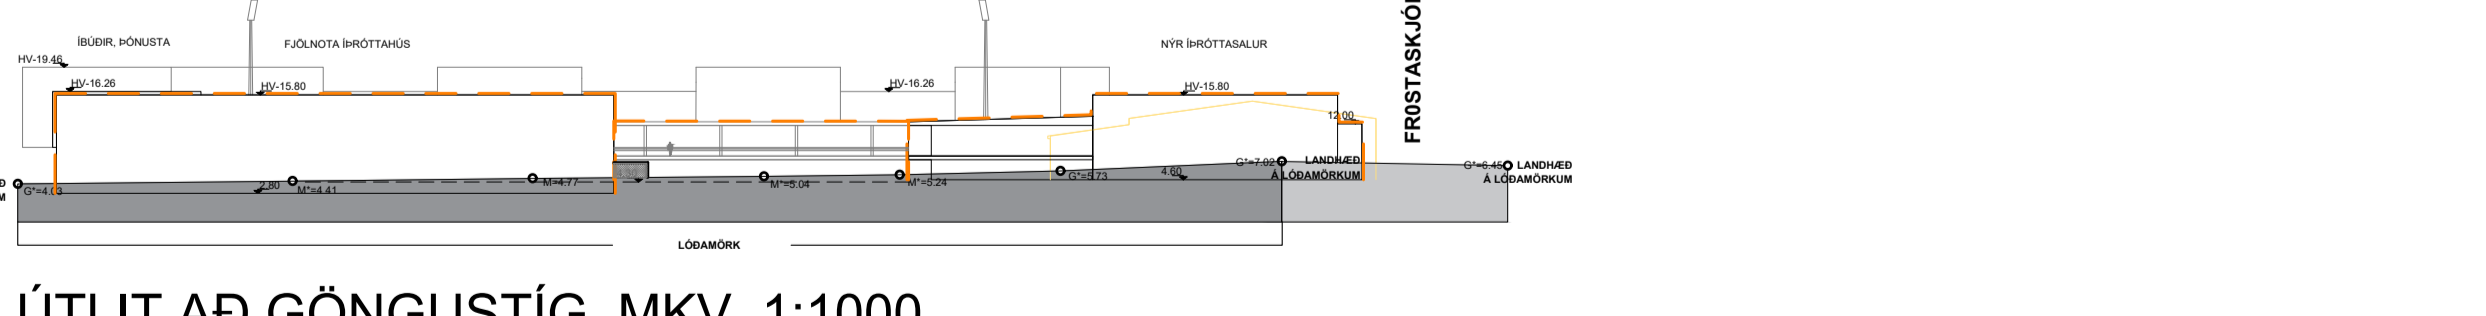

ÚTLIT AÐ FROSTASKJÓLI. MKV. 1:1000

ÚTLIT AÐ KAPLASKJÓLSVEGI. MKV. 1:1000

ÚTLIT AÐ FLYÐRUGRANDA. MKV. 1:1000

ÚTLIT AÐ GÖNGUSTÍG. MKV. 1:1000

SNÍÐ A - A. MKV. 1:1000

SNÍÐ B - B. MKV. 1:1000

SNÍÐ C - C. MKV. 1:1000