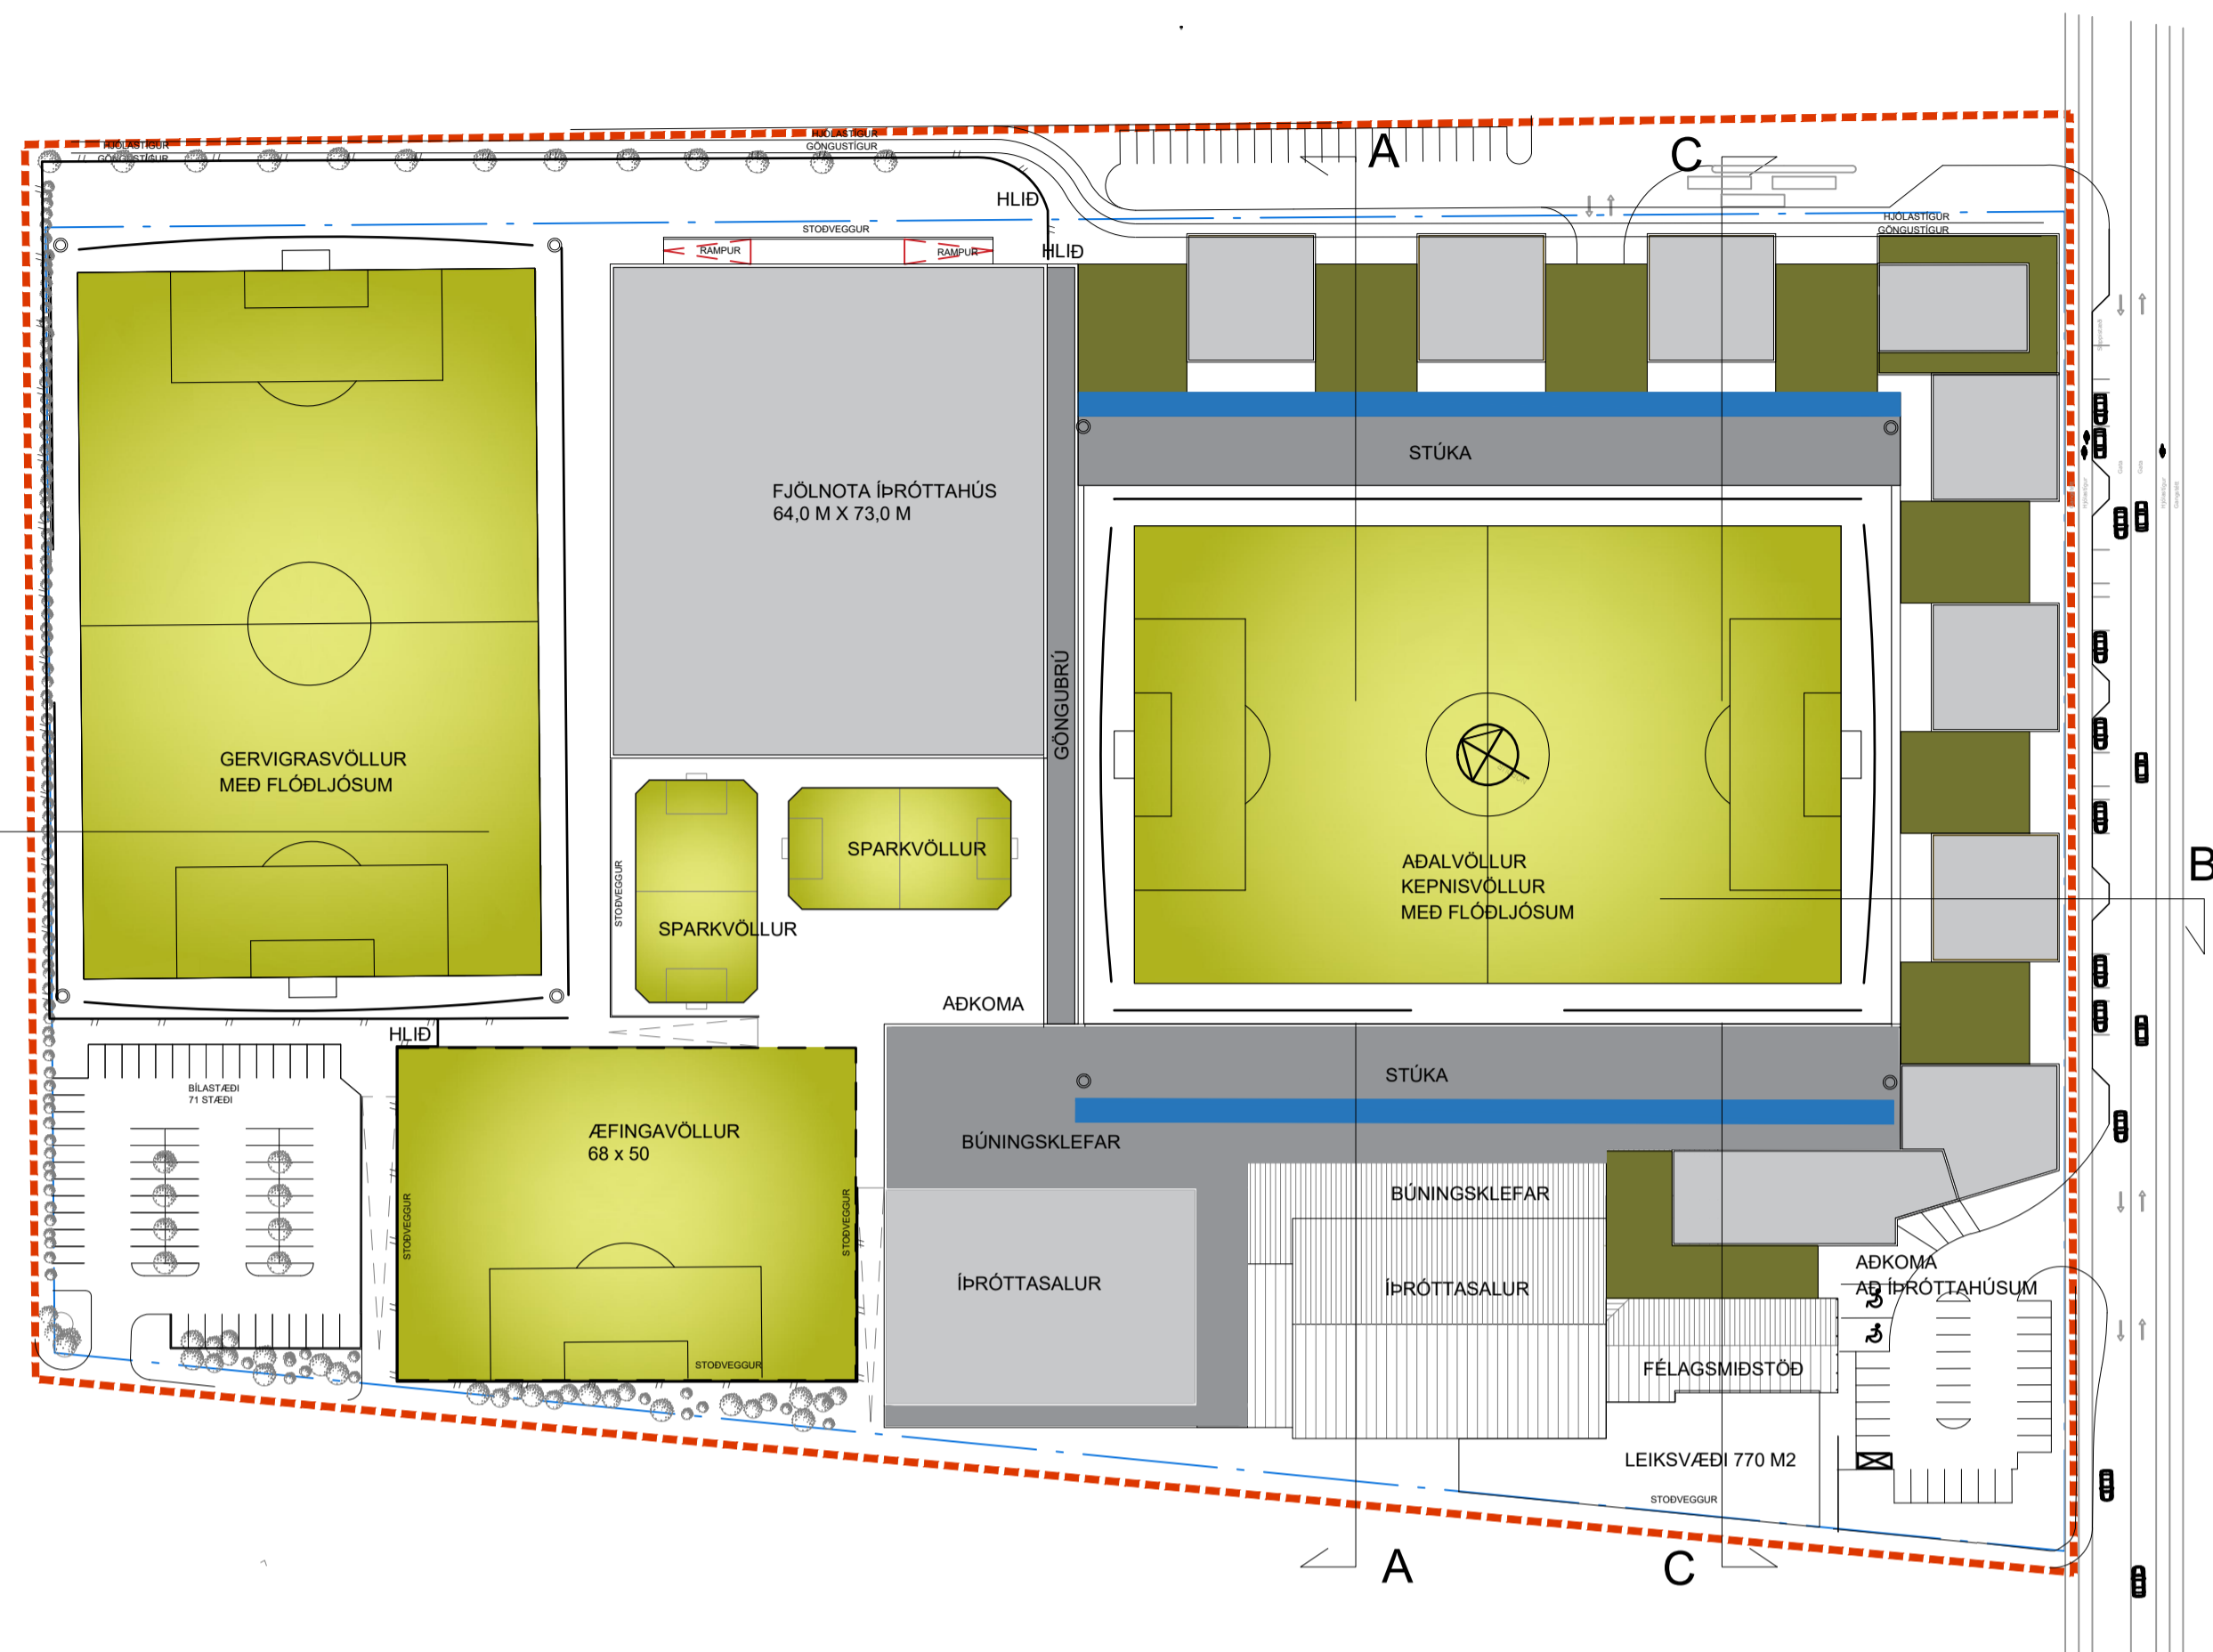

SKÝRINGAMYND. MKV. 1:1000