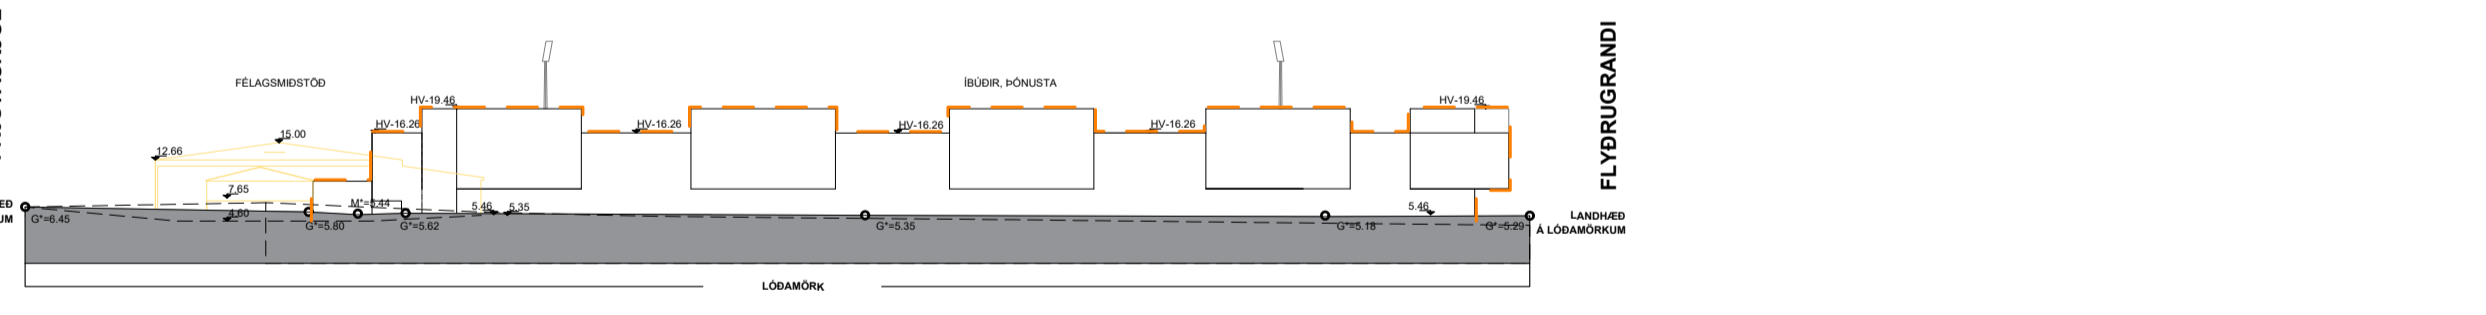

ÚTLIT AÐ FROSTASKJÓLI. MKV. 1:1000

ÚTLIT AÐ KAPLASKJÓLSVEGI. MKV. 1:1000

ÚTLIT AÐ FLYÐRUGRANDA. MKV. 1:1000

ÚTLIT AÐ GÖNGUSTÍG. MKV. 1:1000

SNÍÐ A - A. MKV. 1:1000

SNÍÐ B - B. MKV. 1:1000

SNÍÐ C - C. MKV. 1:1000