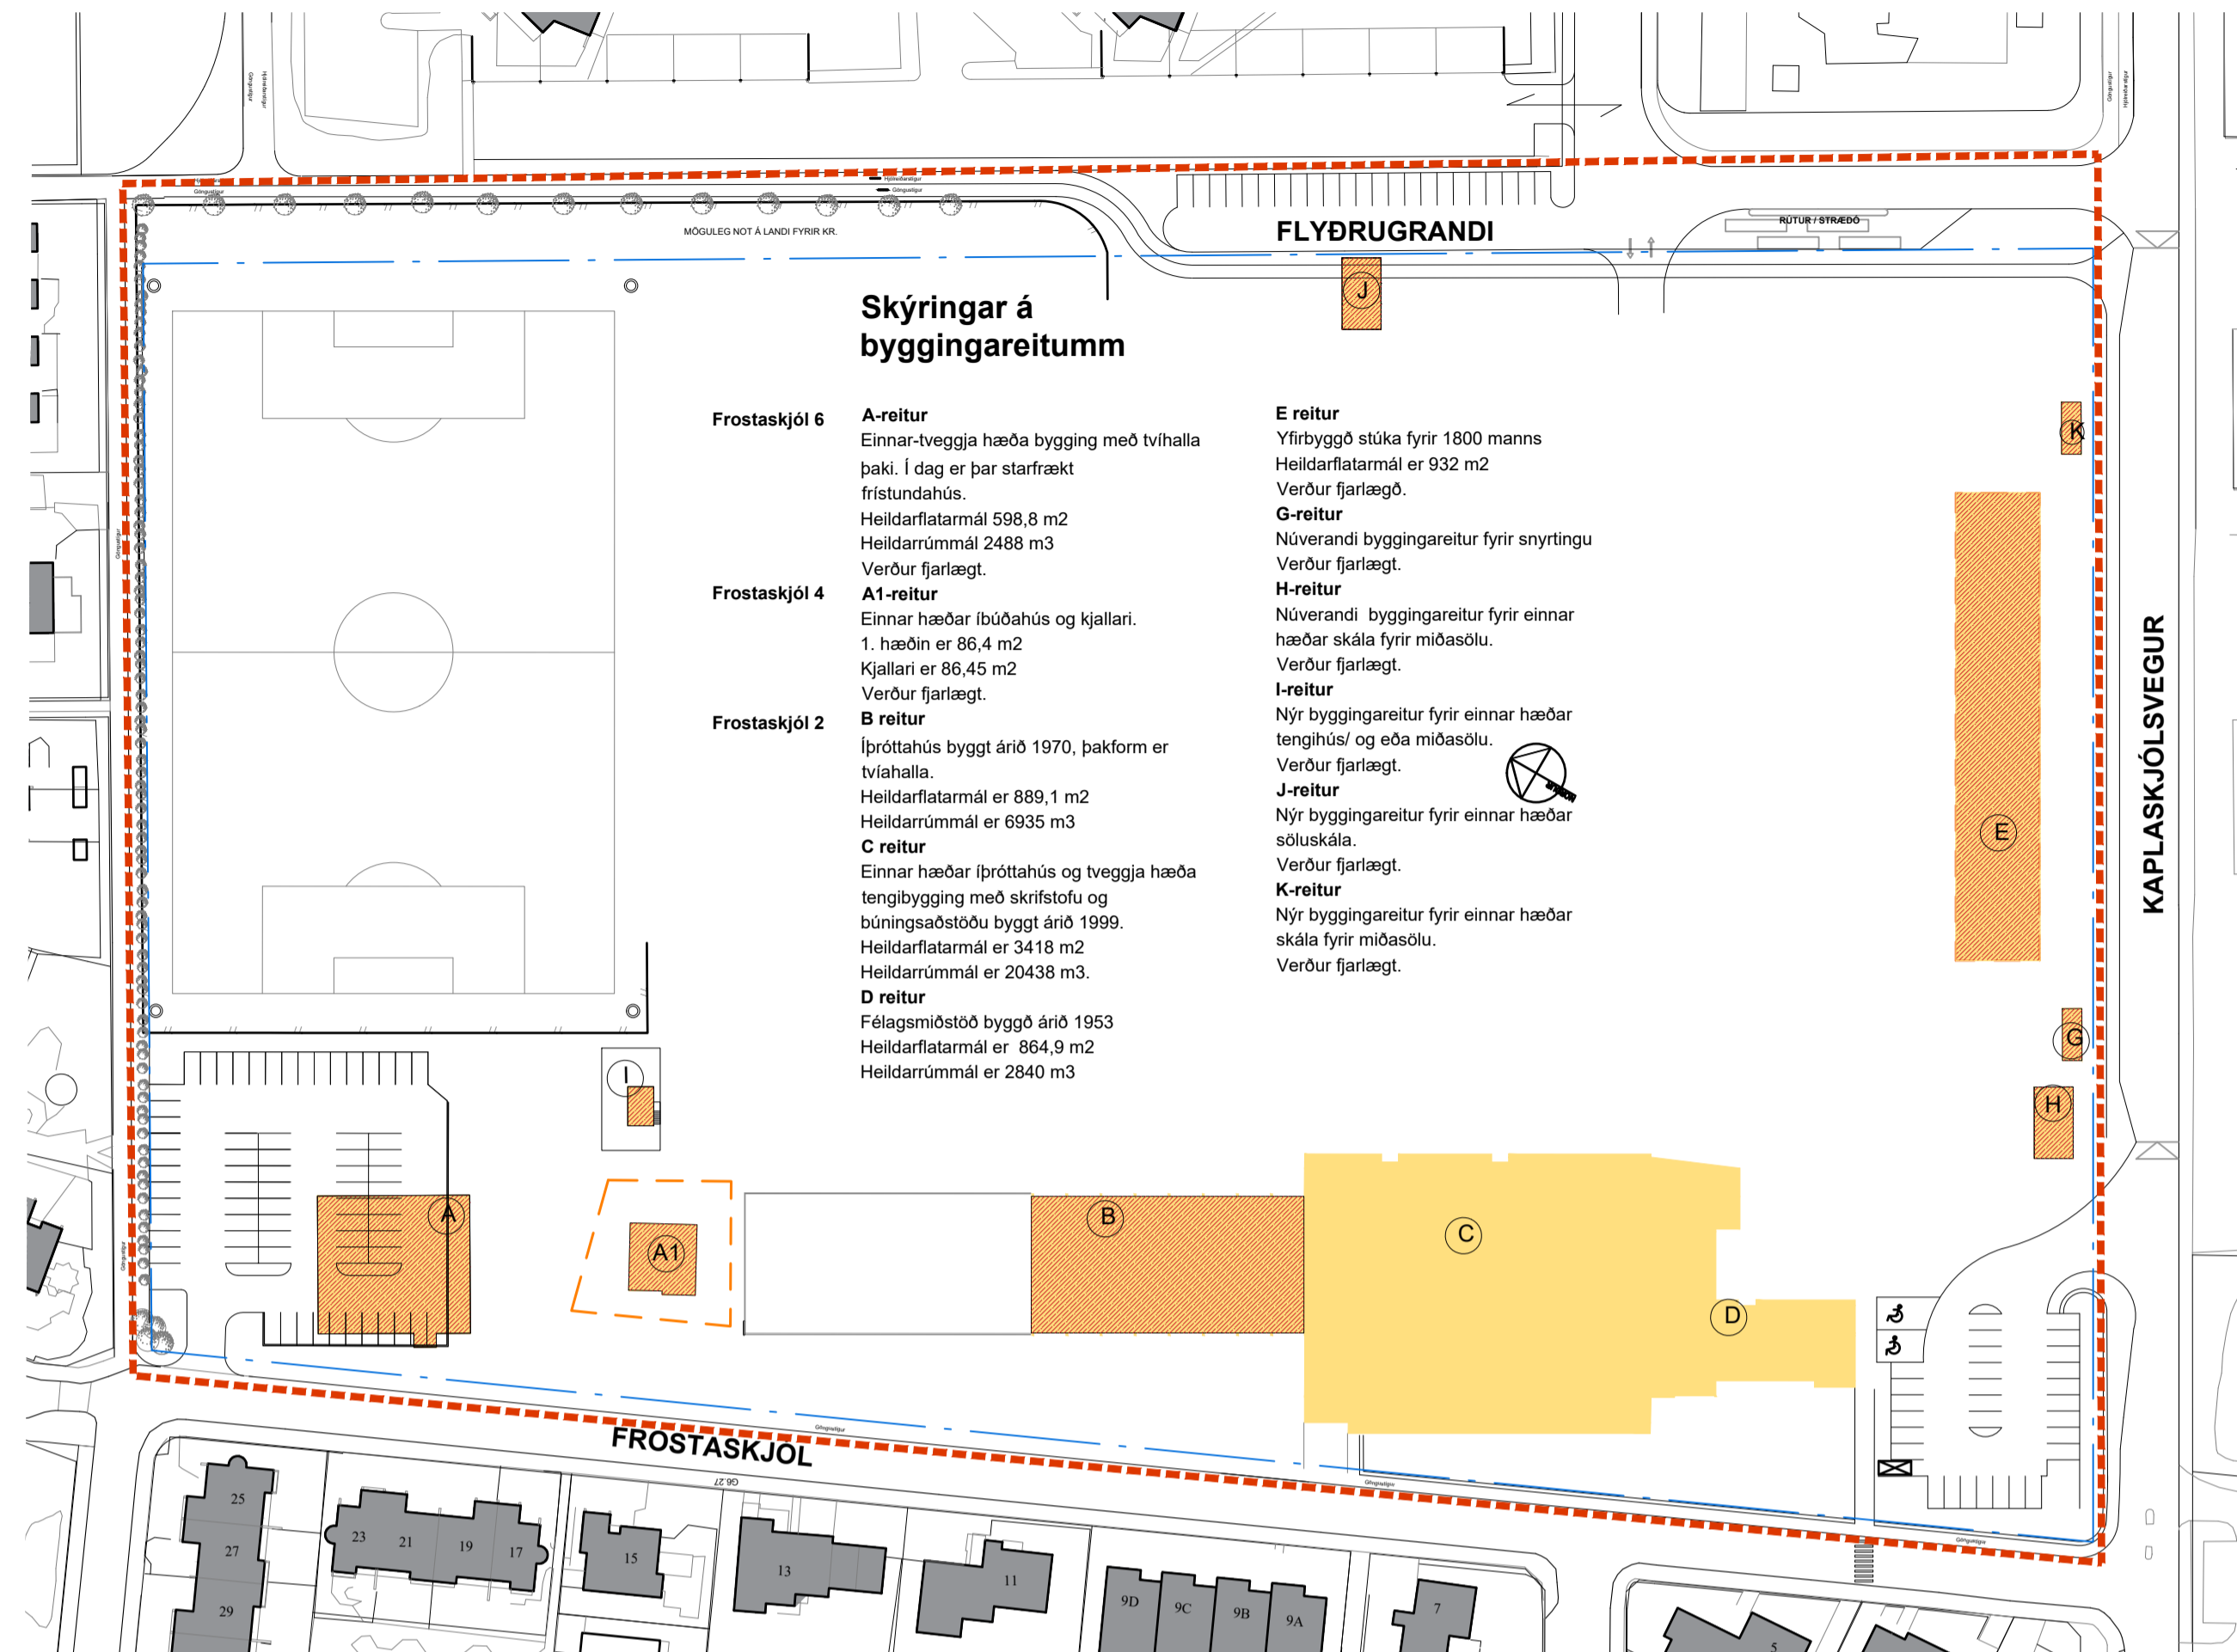

SKÝRINGAMYND. BYGGINGAR SEM VERÐA FJARLÆGÐAR INNAN SKIPULAGSSVÆÐISINS . MKV. 1:1000