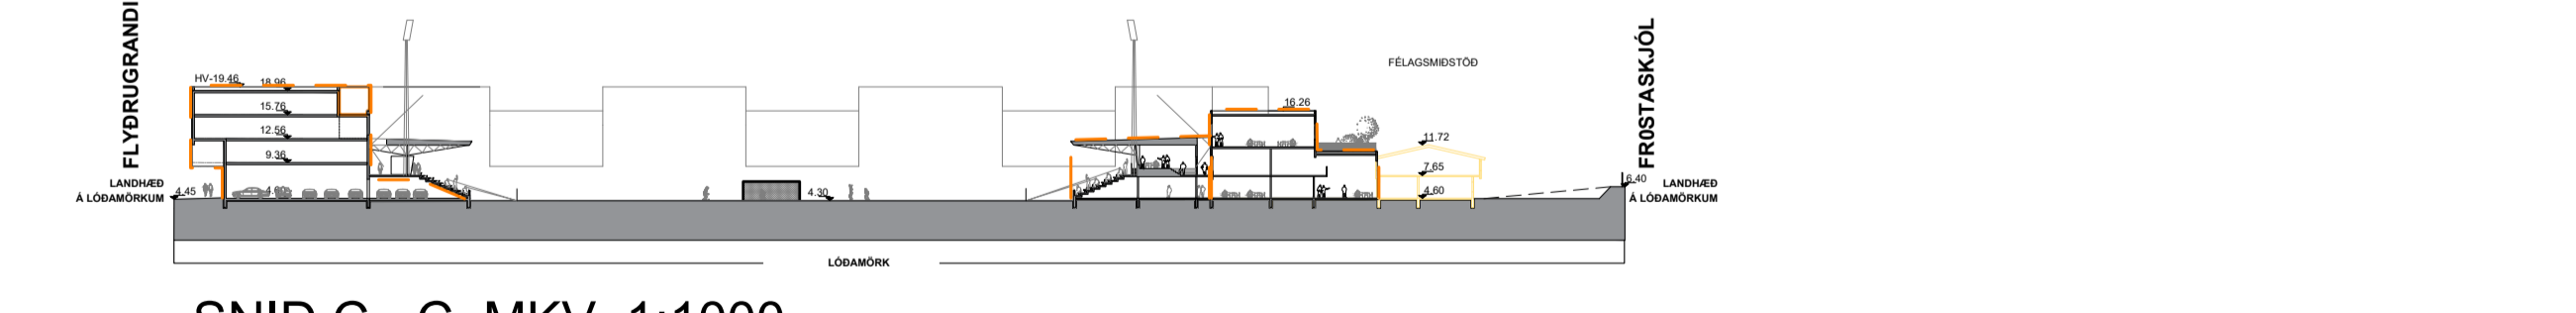

ÚTLIT AÐ FROSTASKJÓLI. MKV. 1:1000

ÚTLIT AÐ KAPLASKJÓLSVEGI. MKV. 1:1000

ÚTLIT AÐ FLYÐRUGRANDA. MKV. 1:1000

ÚTLIT AÐ GÖNGUSTÍG. MKV. 1:1000

SNÍÐ A - A. MKV. 1:1000

SNÍÐ B - B. MKV. 1:1000

SNÍÐ C - C. MKV. 1:1000