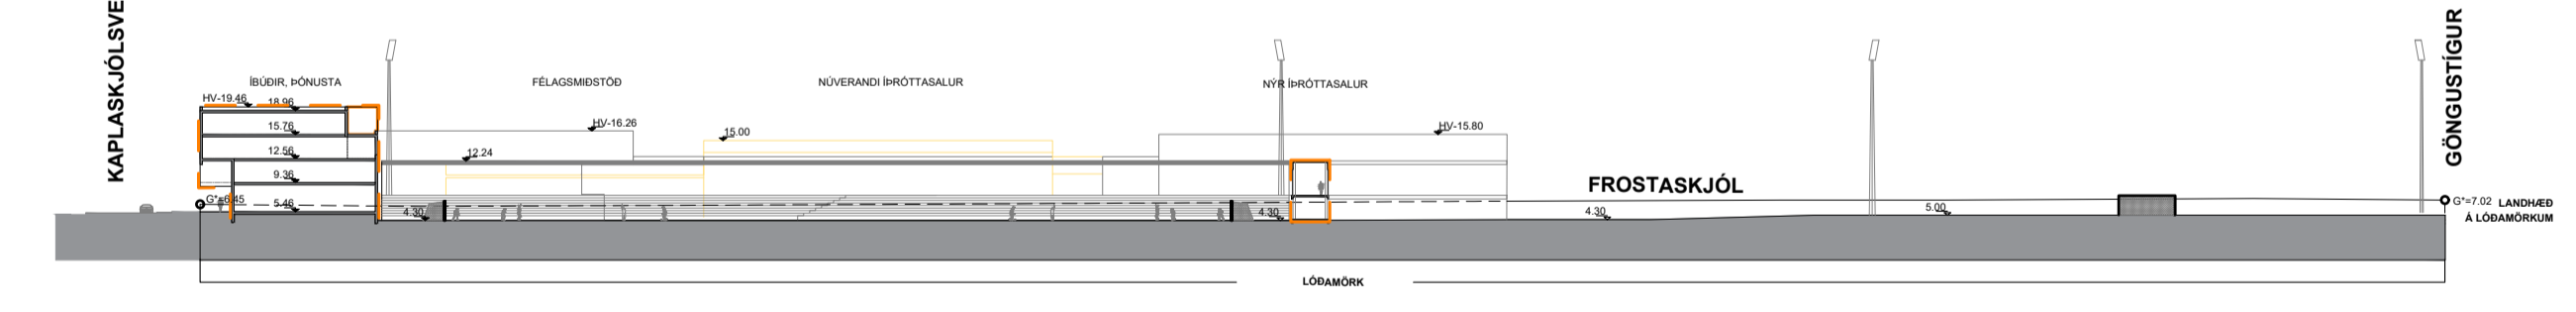

ÚTLIT AÐ FROSTASKJÓLI. MKV. 1:1000

ÚTLIT AÐ KAPLASKJÓLSVEGI. MKV. 1:1000

ÚTLIT AÐ FLYÐRUGRANDA. MKV. 1:1000

ÚTLIT AÐ GÖNGUSTÍG. MKV. 1:1000

SNÍÐ A - A. MKV. 1:1000

SNÍÐ B - B. MKV. 1:1000

SNÍÐ C - C. MKV. 1:1000