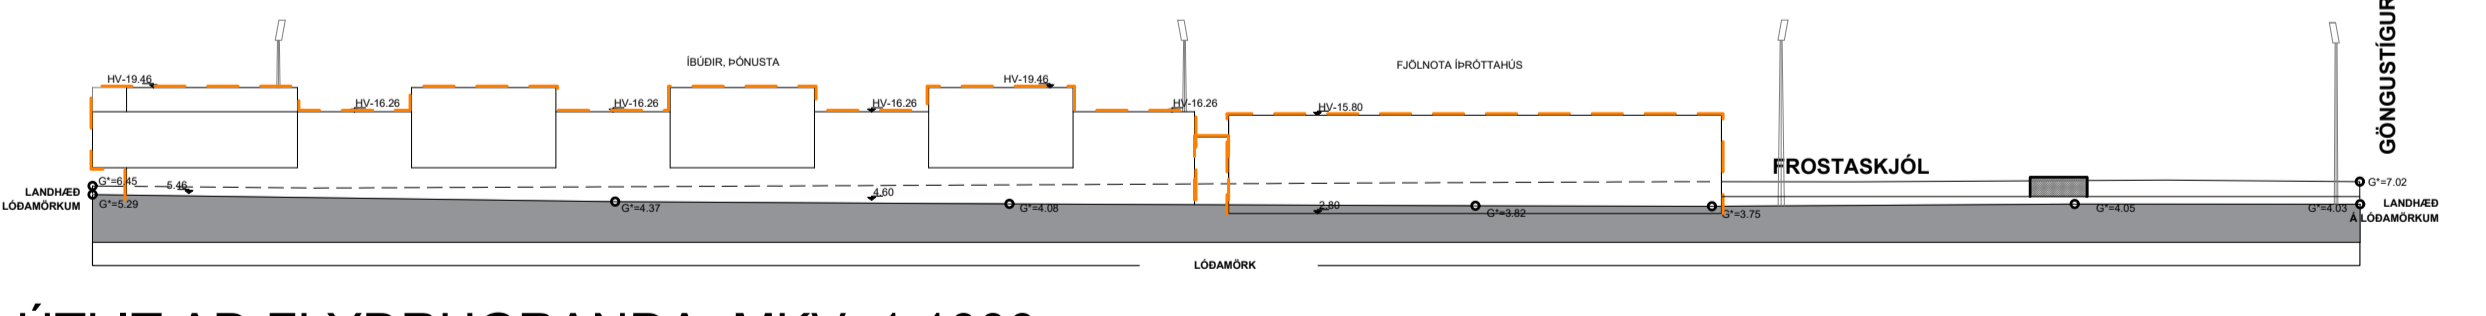

ÚTLIT AÐ FROSTASKJÓLI. MKV. 1:1000

ÚTLIT AÐ KAPLASKJÓLSVEGI. MKV. 1:1000

ÚTLIT AÐ FLYÐRUGRANDA. MKV. 1:1000

ÚTLIT AÐ GÖNGUSTÍG. MKV. 1:1000

SNÍÐ A - A. MKV. 1:1000

SNÍÐ B - B. MKV. 1:1000

SNÍÐ C - C. MKV. 1:1000