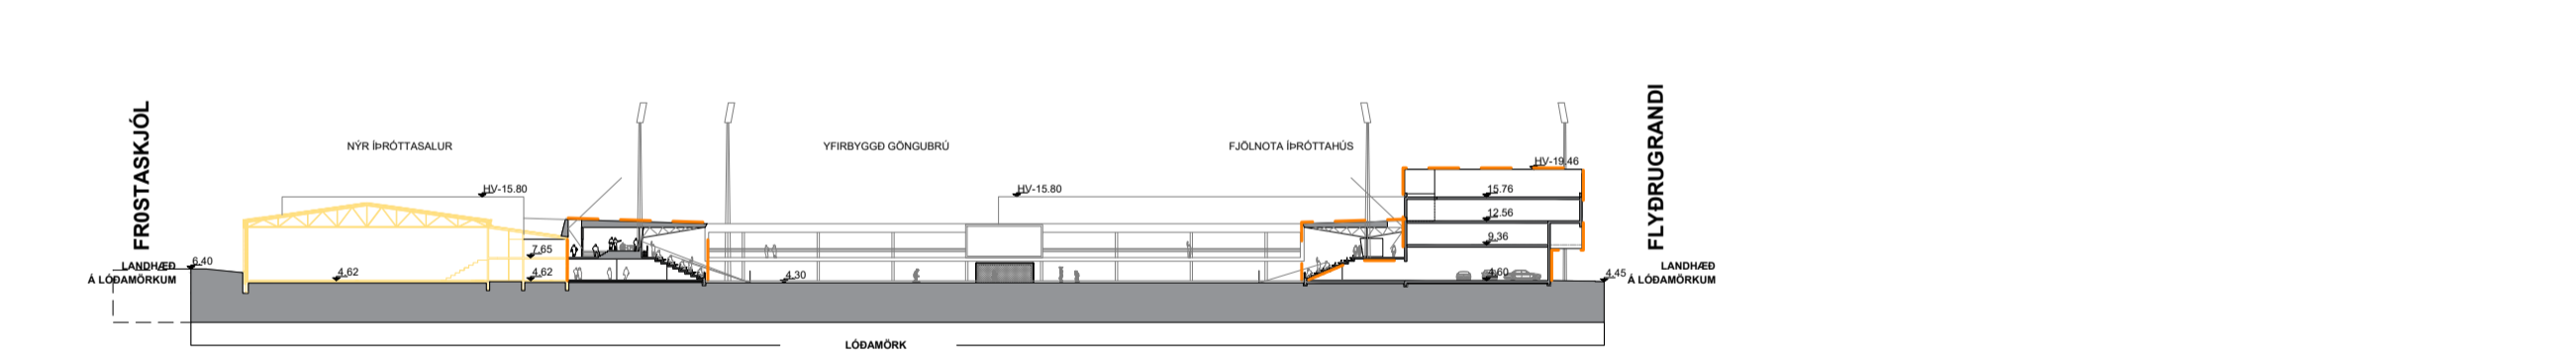

ÚTLIT AÐ FROSTASKJÓLI. MKV. 1:1000

ÚTLIT AÐ KAPLASKJÓLSVEGI. MKV. 1:1000

ÚTLIT AÐ FLYÐRUGRANDA. MKV. 1:1000

ÚTLIT AÐ GÖNGUSTÍG. MKV. 1:1000

SNÍÐ A - A. MKV. 1:1000

SNÍÐ B - B. MKV. 1:1000

SNÍÐ C - C. MKV. 1:1000