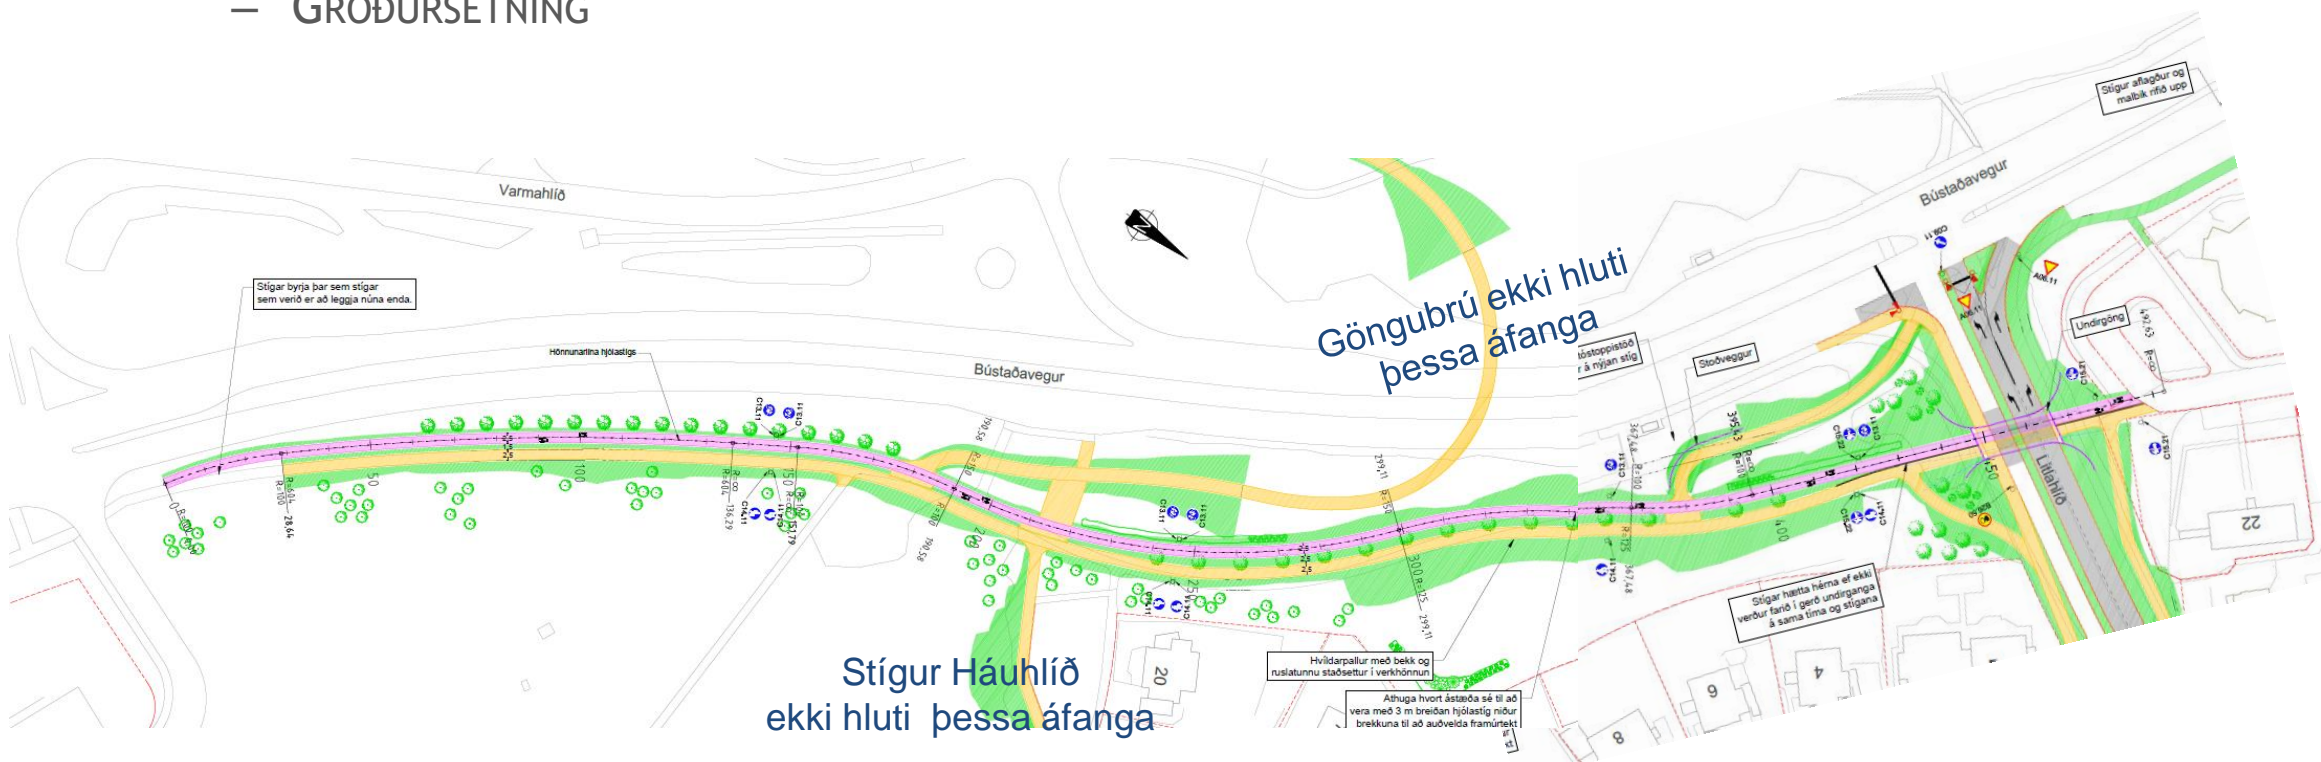

ÁFANGI 2: LITLAHLÍÐ - **UNDIRGÖNG**

- ÁÆTLUÐ FRAMVÆMD 2020-2021
- *Á LEIÐ Í VERKHÖNNUN*

ÁFANGI 3: SKÓGARHLÍÐ - **GÖNGU OG HJÓLASTÍGUR**

- ÁÆTLUÐ FRAMKVÆMD 2021
- *ER Í FRUMHÖNNUN*

ÁFANGI 1: VEÐURSTOFUHÆÐ - LITLAHLÍÐ - HJÓLASTÍGUR

- UM 500 M LANGUR AÐSKILINN GÖNGU- OG HJÓLASTÍGUR FRÁ VEÐURSTOFUVEG AÐ LITLUHLÍÐ
 - BYRJAR VIÐ VEÐURSTOFUVEG ÞAR SEM FRAMKVÆMDIR ENDUÐU 2019.
 - ENDAR VIÐ LITLUHLÍÐ
 - GRÓÐURSETNING

ÁFANGI 2: LITLAHLÍÐ - UNDIRGÖNG

- GERT RÁÐ FYRIR AÐ STÍGURINN FARI UNDIR LITLUHLÍÐ BEINT INN Í SKÓGARHLÍÐ.
 - GERT RÁÐ FYRIR AÐ MJÓKKA LITLUHLÍÐ UM EINA AKREIN TIL NORÐURS.
 - NÝR STÍGUR TENGIR SKÓGARHLÍÐ OG ESKITORG
 - NÚVERANDI STÍGUR MILLI LITLUHLÍÐAR OG FLUGVALLAVEGAR LAGÐUR AF Í SKIPULAGI

Snið í hjóla- og göngustíg austan við Háuhlíð 1:50

Snið í hjóla- og göngustíg vestan við Háuhlíð 1:50

ÁFANGI 3: SKÓGARHLÍÐ - GÖNGU OG HJÓLASTÍGUR

- GERT RÁÐ FYRIR NÝJUM GÖNGU- OG HJÓLASTÍG MEÐFRAM LÓÐUM ESKIHLÍÐAR Í SKÓGARHLÍÐinni.
 - NÝR GÖNGUSTÍGUR BEGGJA VEGNA GÖTU OG TVÍSTEFNU HJÓLASTÍGUR
 - STÍGUR ER Í BEINU FRAMHALDI ÚR UNDIRGÖNGUM FRÁ LITLUHLÍÐ,
 - TENGING VIÐ HRINGBRAUTINA OG SÍÐAR VIÐ SNORRABRAUT
 - NÝ OG BETRI GÖNGULEIÐ SKÓLABARNA ÚR HLÍÐARSKÓLA YFIR Á HLÍÐARENDA