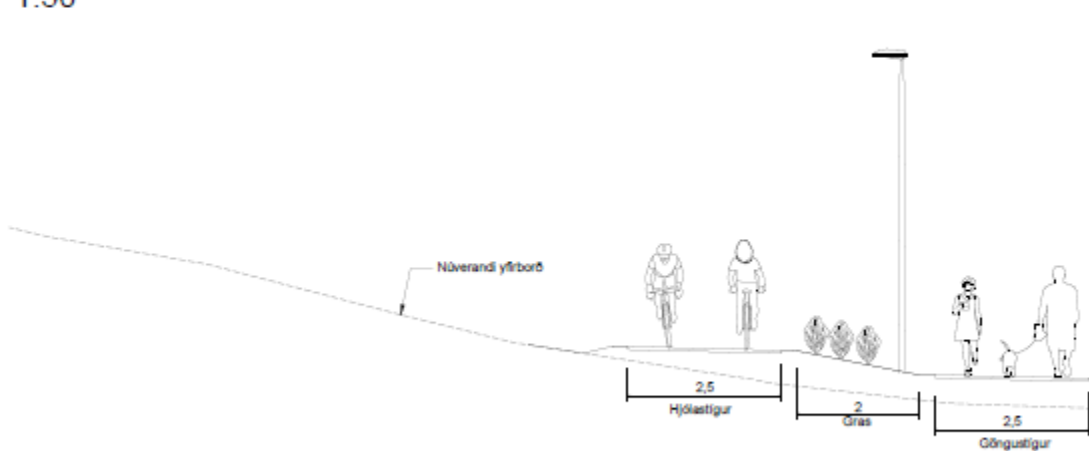

Snið í hjóla- og göngustíg vestan við Háuhlíð 1:50