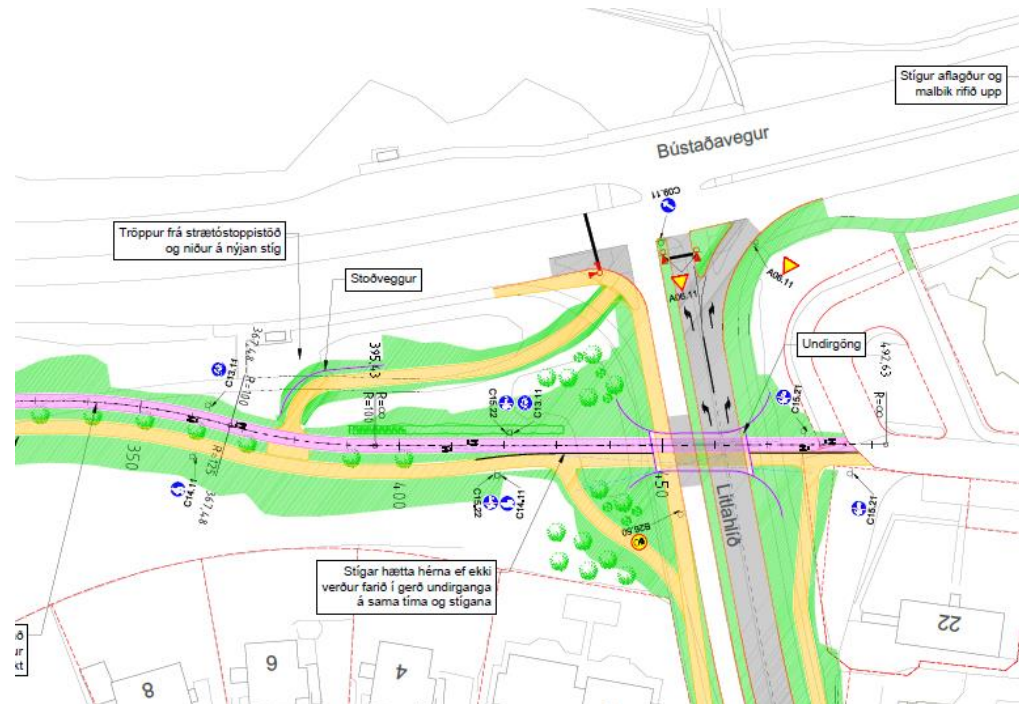

ÁFANGI 2: LITLAHLÍÐ - **UNDIRGÖNG**

- ÁÆTLUÐ FRAMVÆMD 2020-2021
- *Á LEIÐ Í VERKHÖNNUN*

ÁFANGI 3: SKÓGARHLÍÐ - **GÖNGU OG HJÓLASTÍGUR**

- ÁÆTLUÐ FRAMKVÆMD 2021
- *ER Í FRUMHÖNNUN*

ÁFANGI 1: VEÐURSTOFUHÆÐ - LITLAHLÍÐ - HJÓLASTÍGUR

- UM 500 M LANGUR AÐSKILINN GÖNGU- OG HJÓLASTÍGUR FRÁ VEÐURSTOFUVEG AÐ LITLUHLÍÐ
 - BYRJAR VIÐ VEÐURSTOFUVEG ÞAR SEM FRAMKVÆMDIR ENDUÐU 2019.
 - ENDAR VIÐ LITLUHLÍÐ
 - GRÓÐURSETNING

ÁFANGI 2: LITLAHLÍÐ - UNDIRGÖNG

- GERT RÁÐ FYRIR AÐ STÍGURINN FARI UNDIR LITLUHLÍÐ BEINT INN Í SKÓGARHLÍÐ.
 - GERT RÁÐ FYRIR AÐ MJÓKKA LITLUHLÍÐ UM EINA AKREIN TIL NORÐURS.
 - NÝR STÍGUR TENGIR SKÓGARHLÍÐ OG ESKITORG
 - NÚVERANDI STÍGUR MILLI LITLUHLÍÐAR OG FLUGVALLAVEGAR LAGÐUR AF Í SKIPULAGI

Snið í hjóla- og göngustíg austan við Háuhlíð 1:50

Snið í hjóla- og göngustíg vestan við Háuhlíð 1:50

ÁFANGI 3: SKÓGARHLÍÐ - GÖNGU OG HJÓLASTÍGUR

- GERT RÁÐ FYRIR NÝJUM GÖNGU- OG HJÓLASTÍG MEÐFRAM LÓÐUM ESKIHLÍÐAR Í SKÓGARHLÍÐinni.
 - NÝR GÖNGUSTÍGUR BEGGJA VEGNA GÖTU OG TVÍSTEFNU HJÓLASTÍGUR
 - STÍGUR ER Í BEINU FRAMHALDI ÚR UNDIRGÖNGUM FRÁ LITLUHLÍÐ,
 - TENGING VIÐ HRINGBRAUTINA OG SÍÐAR VIÐ SNORRABRAUT
 - NÝ OG BETRI GÖNGULEIÐ SKÓLABARNA ÚR HLÍÐARSKÓLA YFIR Á HLÍÐARENDA