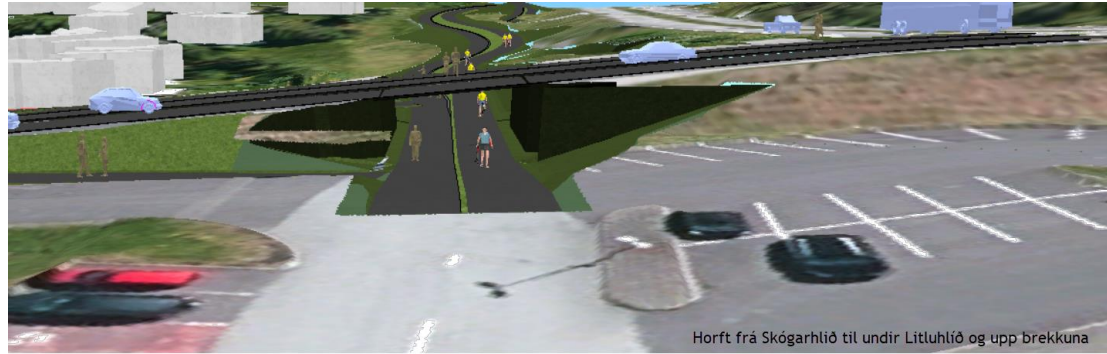

Snið í hjóla- og göngustíg austan við Háuhlíð 1:50