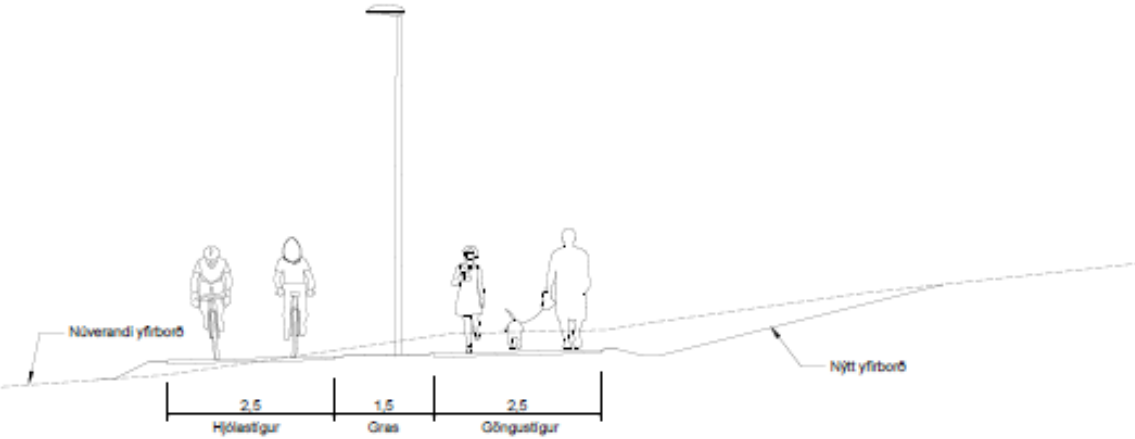

Snið í hjóla- og göngustíg austan við Háuhlíð 1:50