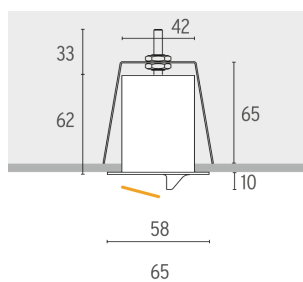

Myndir:**Dæmigert útlit búnaðar****Dæmigerð stærð****Dæmigerð ljósdreifing****Annað:**

Innfelldur lampi með breytilegu litarhitastigi (a.m.k. 2700-5000K) sem lýsir upp vegg og/eða skólatöflu. Lampi skal vera flóktfrír.