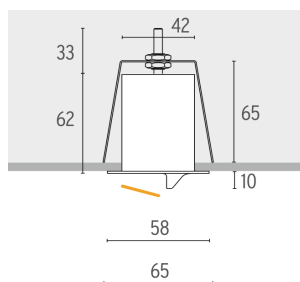

Myndir:**Dæmigert útlit búnaðar****Dæmigerð stærð****Dæmigerð ljósdreifing****Annað:**

Innfelldur lampi með breytilegu litarhitastigi (a.m.k. 2700-5000K) sem lýsir upp vegg og/eða skólatöflu. Lampi skal vera flóktfrír.